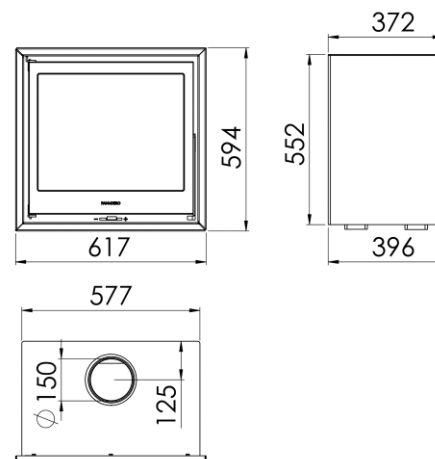

HS

PANADERO

MESURES

| | |
|----------------------|------------------------------|
| DIMENSIONS H x L x P | 594x617x396 mm |
| POIDS BRUT/NET | 119/104 kg |
| PORTE ENTREE BOIS | 485x361 mm |
| SORTIE DE FUMÉES | Ø 150-153 mm Vertical |

EAN 8426964190106
REF. PANADERO 19010

PLUS PRODUIT

ECODESIGN

-  VOLUME DE CHAUFFE
-  SYSTÈME VITRE PROPRE
-  TRIPLE COMBUSTION
-  BÛCHES DE 50 CM
-  DOUBLE CORPS EN ACIER DE 4 + 3 MM

HS FR