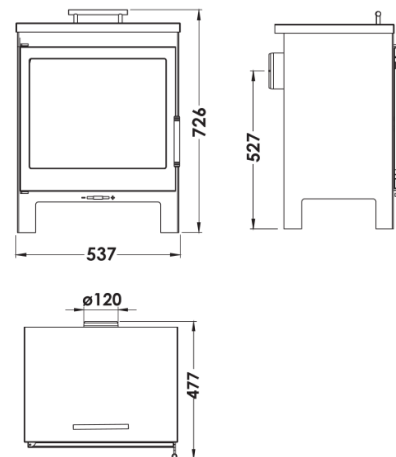

NEWPORT PANADERO

MESURES

DIMENSIONS H x L x P	726x537x477 mm
POIDS BRUT/NET	105/90 kg
PORTE ENTREE BOIS	400x300 mm
SORTIE DE FUMÉES	Ø 120- 125 mm Horizontale
FOUR	60x520x360 mm

CARACTERISTIQUES

GRILLE ET PORTE EN FONTE	
PUISSANCE	8 KW
RENDEMENT	75 %
EMISSION DE CO	0,12 %
PEINTURE ANTICALORIFIQUE RÉSISTANCE	800°C
VERRE VITROCÉRAMIQUE RÉSISTANCE	750°C

EAN 8426964187151
REF. PANADERO 18715

PLUS PRODUIT

ECODESIGN

-  VOLUME DE CHAUFFE
-  SYSTÈME VITRE PROPRE
-  DOUBLE COMBUSTION
-  BÛCHES JUSQU'À 45 CM
-  FOUR
-  DOUBLE CORPS EN ACIER DE 4 + 4 MM

NEWPORT FR