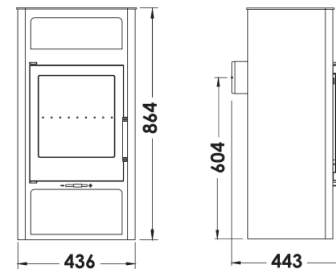

AURORA

PANADERO

MESURES

DIMENSIONS H x L x P **864x436x443mm**

POIDS BRUT/NET **84/69 kg**

PORTE ENTREE BOIS **290x290 mm**

SORTIE DE FUMÉES **Ø 120-125 mm**
Horizontale

CARACTERISTIQUES

GRILLE ET PORTE EN FONTE

PUISSANCE **5,9 KW**

RENDEMENT **75 %**

EMISSION DE CO **0,12 %**

PEINTURE ANTICALORIFIQUE
RÉSISTANCE **800°C**

VERRE VITROCÉRAMIQUE
RÉSISTANCE **750°C**

EAN 8426964187038
REF. PANADERO 18703

PLUS PRODUIT

ECODESIGN

180
m³

VOLUME DE
CHAUFFE

FOYER REVÊTU EN
VERMICULITE

SYSTÈME VITRE
PROPRE

TRIPLE COMBUSTION

BÛCHES JUSQU'À 40 CM

RANGE-BÛCHES

DOUBLE CORPS EN
ACIER DE 3 + 3 MM

AURORA FR