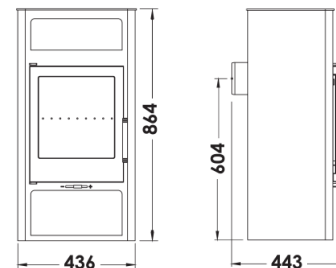

PLUS PRODUCT

ECODESIGN

180
m³

VERWARMINGSVOLUME

BRANDKAMER MET
VERMICULIET

CLEAN PLUS
SYSTEM

3-VOUDIGE VERBRANDING

HOUTBLOKKEN TOT 40 CM

HOUTOPSLAG

DUBBELE STALEN
BEHUIZING 3 + 3 MM

EAN 8426964187038
REF. PANADERO 18703