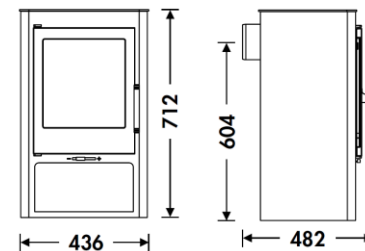

GARDA

PANADERO

MESURES

DIMENSIONS H x L x P **712x436x443 mm**

POIDS BRUT/NET **76/61 Kg**

PORTE ENTREE BOIS **290x290 mm**

SORTIE DE FUMÉES **Ø 120-125 mm**
Horizontale

CARACTERISTIQUES

GRILLE ET PORTE EN FONTE

PUISSANCE **5,9 KW**

RENDEMENT **75 %**

EMISSION DE CO **0,12 %**

PEINTURE ANTICALORIFIQUE
RÉSISTANCE **800°C**

VERRE VITROCÉRAMIQUE
RÉSISTANCE **750°C**

EAN 8426964187007
REF. PANADERO 18700

PLUS PRODUIT

ECODESIGN

- VOLUME DE CHAUFFE
- FOYER REVÊTU EN VERMICULITE
- SYSTÈME VITRE PROPRE
- TRIPLE COMBUSTION
- BÛCHES JUSQU'À 40 CM
- RANGE-BÛCHES
- DOUBLE CORPS EN ACIER DE 3 + 3 MM

GARDA FR