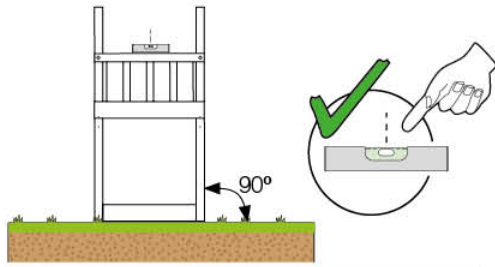

05 Safe Playground

05-1