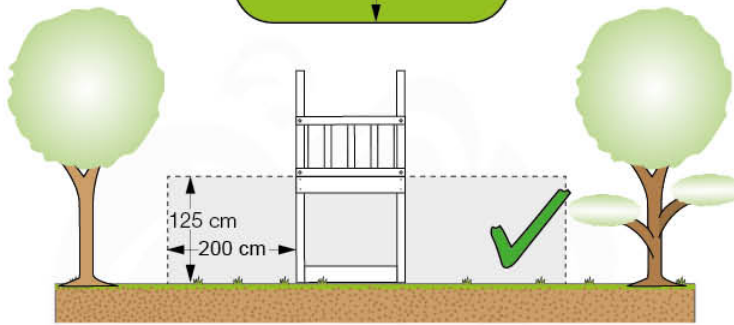

05 Safe Playground

05-1

05-2

05-3

05-4

05-5