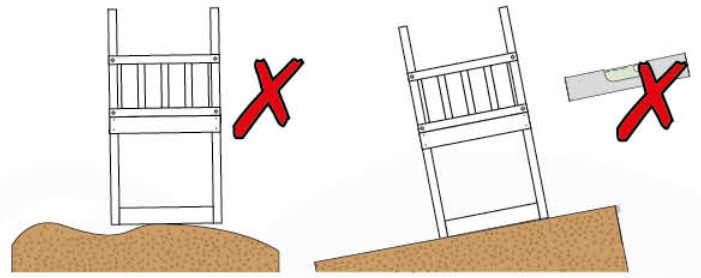

05 Safe Playground

05-1