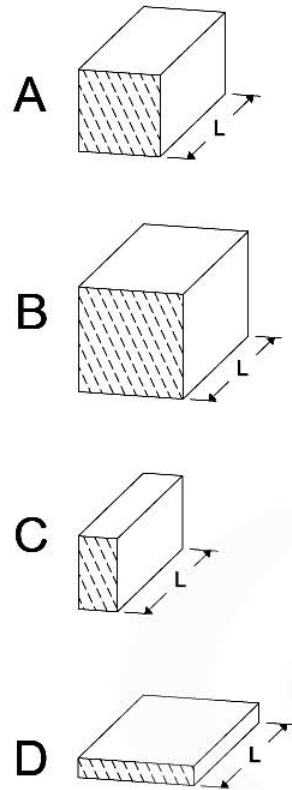

01 What's in the Delivery?

403_202 + 324_3xx / 201_275

 <p>1x 040_805 1x 040_070</p>	 <p>1x 022_300</p>	 <p>1x 120_024</p>	 <p>4x 007_001</p>	 <p>3x 120_102 2x 022_320 4x 001_404</p>
 <p>4x 022_5xx</p>	 <p>1x 122_302</p>  <p>1x 022_800</p>	 <p>4x 022_53x</p>	 <p>1x 123_200</p>	 <p>1x 100_605 100_617 100_902 100_904 100_912 2x 100_600 3x 100_601</p>
 <p>1x 104_107</p>	 <p>1x 103_901</p>	 <p>1x 022_910</p>	 <p>1x 123_220 73.5 cm</p> <p>Canvas</p>	 <p>1x 201_275 1x 324_x00</p> <p>FMP / Slide</p>

02 Hardware

Total HWP 100_xxx Jungle Nomad

20230913

001_102	10x		M8 x 30mm	000_101	10x		ø2 x 20mm
001_417	6x		ø8 x 80mm	003_010	10x		M8x14.2mm
001_406	21x		ø8 x 45mm	004_050	10x		M8 x 22mm
002_223	61x		ø5 x 80mm	023_031	10x		ø5mm
002_220	252x		ø5 x 45mm	022_845	2x		M8
002_219	14x		ø5 x 30mm	022_846	2x		M8
002_308	12x		ø5.0 x 20mm	022_847	2x		M8
002_041	3x		ø4.5 x 20mm	022_848	2x		M8
002_042	4x		ø3.5 x 13mm	120_005	14x		M8

02b Necessary tools

03 Timber

603_202 Jungle Nomad

	L	
A220	219cm - 220cm	4 x
A200	199cm - 200cm	2 x
A123	122cm - 123cm	1 x
-	-	-
C74	73cm - 74cm	14 x
D74	73cm - 74cm	25 x
D65	64cm - 65cm	12 x
D60	59cm - 60cm	19 x
D56	53cm - 56cm	2 x