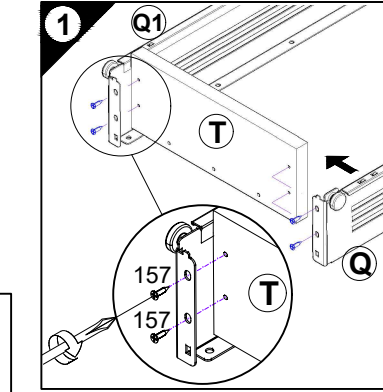

Montageanleitung

SK30-8E... SK90-8E
(SK30-H25... SK90-H25)

Ersatzteile/Spare parts/pièces de rechange/Reserveonderdelen/Piezas de recambio/Ricambi/Запасные части/Części zamienne/
półtaktrészek/Náhradní části/Nadomestni deli/varaosat/reservdelar/náhradné diely/Utilizați piese de schimb/Yedek parçalar

30cm	SK30-8E	Q E966111	Q1 E966112	R E941951	S E966013	S1 E966014	T E941941
40cm	SK40-8E	Q E966111	Q1 E966112	R E941952	S E966013	S1 E966014	T E941942
50cm	SK50-8E	Q E966111	Q1 E966112	R E941953	S E966013	S1 E966014	T E941943
60cm	SK60-8E	Q E966111	Q1 E966112	R E941954	S E966013	S1 E966014	T E941944
90cm	SK90-8E	Q E966111	Q1 E966112	R E941955	S E966013	S1 E966014	T E941945

40cm	AZ40-8E	Q E966111	Q1 E966112	R E941952	S E966013	S1 E966014	T E941846	V E966015
50cm	AZ50-8E	Q E966111	Q1 E966112	R E941953	S E966013	S1 E966014	T E941847	V E966015
60cm	AZ60-8E	Q E966111	Q1 E966112	R E941954	S E966013	S1 E966014	T E941848	V E966015
90cm	AZ90-8E	Q E966111	Q1 E966112	R E941955	S E966013	S1 E966014	T E941849	V E966015
100cm	AZ100-8E	Q E966111	Q1 E966112	R E941956	S E966013	S1 E966014	T E941850	V E966015