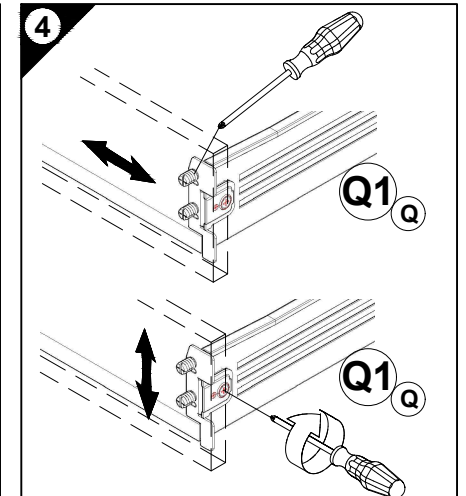

Montageanleitung

SK30-8E... SK90-8E
(SK30-H25... SK90-H25)

Ersatzteile/Spare parts/pièces de rechange/Reserveonderdelen/Piezas de recambio/Ricambi/Запасные части/Części zamienne/
półtaktrészek/Náhradní části/Nadomestni deli/varaosat/reservdelar/náhradné diely/Utilizați piese de schimb/Yedek parçalar

30cm	SK30-8E	Q E966111	Q1 E966112	R E941951	S E966013	S1 E966014	T E941941
40cm	SK40-8E	Q E966111	Q1 E966112	R E941952	S E966013	S1 E966014	T E941942
50cm	SK50-8E	Q E966111	Q1 E966112	R E941953	S E966013	S1 E966014	T E941943
60cm	SK60-8E	Q E966111	Q1 E966112	R E941954	S E966013	S1 E966014	T E941944
90cm	SK90-8E	Q E966111	Q1 E966112	R E941955	S E966013	S1 E966014	T E941945