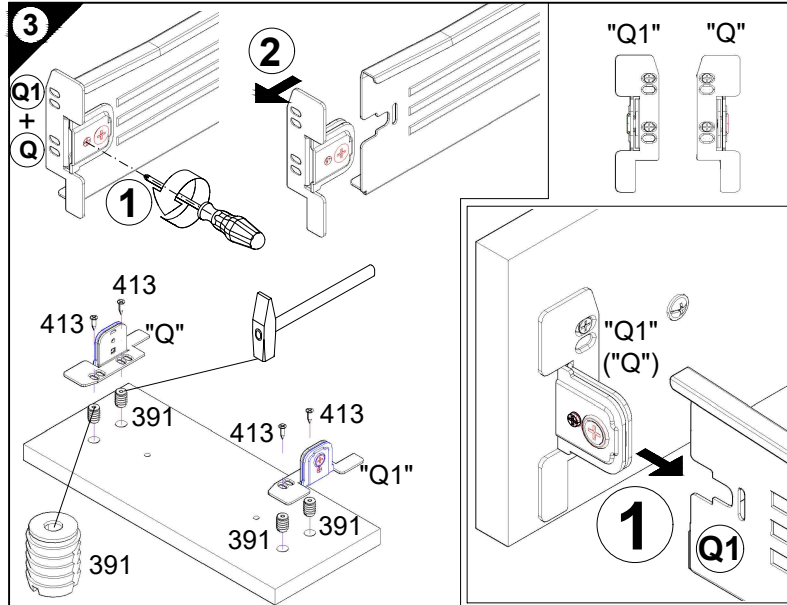

Montageanleitung

SK30-8E... SK90-8E
(SK30-H25... SK90-H25)

Ersatzteile/Spare parts/pièces de rechange/Reserveonderdelen/Piezas de recambio/Ricambi/Запасные части/Części zamienne/
półtaktrészek/Náhradní části/Nadomestni deli/varaosat/reservdelar/náhradné diely/Utilizați piese de schimb/Yedek parçalar

30cm	SK30-8E	Q E966111	Q1 E966112	R E941951	S E966013	S1 E966014	T E941941
40cm	SK40-8E	Q E966111	Q1 E966112	R E941952	S E966013	S1 E966014	T E941942
50cm	SK50-8E	Q E966111	Q1 E966112	R E941953	S E966013	S1 E966014	T E941943
60cm	SK60-8E	Q E966111	Q1 E966112	R E941954	S E966013	S1 E966014	T E941944
90cm	SK90-8E	Q E966111	Q1 E966112	R E941955	S E966013	S1 E966014	T E941945

40cm	AZ40-8E	Q E966111	Q1 E966112	R E941952	S E966013	S1 E966014	T E941846	V E966015
50cm	AZ50-8E	Q E966111	Q1 E966112	R E941953	S E966013	S1 E966014	T E941847	V E966015
60cm	AZ60-8E	Q E966111	Q1 E966112	R E941954	S E966013	S1 E966014	T E941848	V E966015
90cm	AZ90-8E	Q E966111	Q1 E966112	R E941955	S E966013	S1 E966014	T E941849	V E966015
100cm	AZ100-8E	Q E966111	Q1 E966112	R E941956	S E966013	S1 E966014	T E941850	V E966015