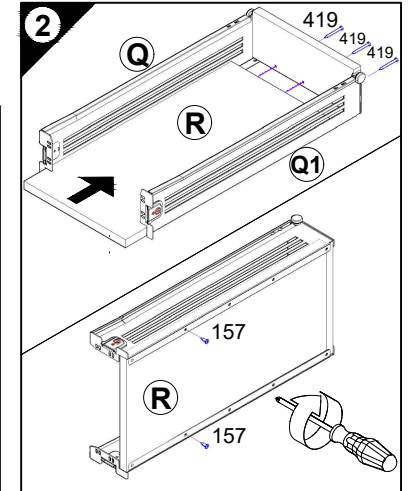

Montageanleitung

SK30-8E... SK90-8E
(SK30-H25... SK90-H25)

Ersatzteile/Spare parts/pièces de rechange/Reserveonderdelen/Piezas de recambio/Ricambi/Запасные части/Części zamienne/
półtaktrészek/Náhradní části/Nadomestni deli/varaosat/reservdelar/náhradné diely/Utilizați piese de schimb/Yedek parçalar

30cm	SK30-8E	Q E966111	Q1 E966112	R E941951	S E966013	S1 E966014	T E941941
40cm	SK40-8E	Q E966111	Q1 E966112	R E941952	S E966013	S1 E966014	T E941942
50cm	SK50-8E	Q E966111	Q1 E966112	R E941953	S E966013	S1 E966014	T E941943
60cm	SK60-8E	Q E966111	Q1 E966112	R E941954	S E966013	S1 E966014	T E941944
90cm	SK90-8E	Q E966111	Q1 E966112	R E941955	S E966013	S1 E966014	T E941945