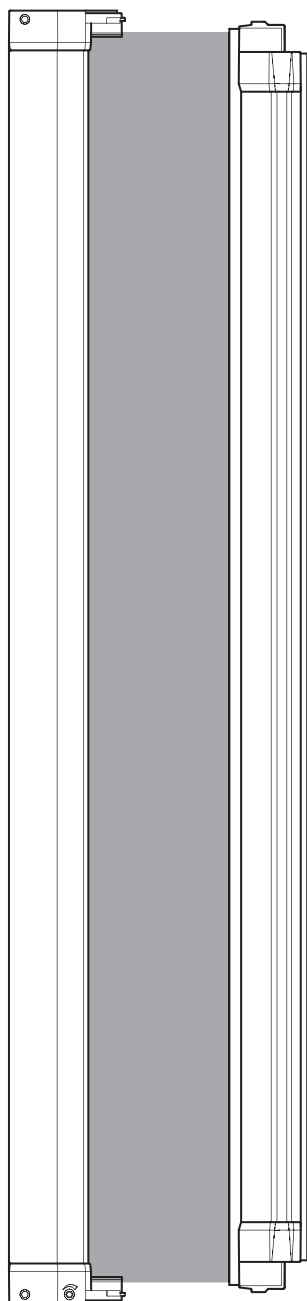

S700 SERIE

**HANDLEIDING
GUIDE D'INSTALLATION
USER MANUAL**

**ROLHOR
VOOR DEUREN**

**MOUSTIQUAIRE ENROULABLE
POUR PORTES**

**ROLLER SCREEN
FOR DOORS**

TOOLS

(3 mm) **A**

3,5x16 mm (4x) **C**

6a

(ENKELE DEUR / PORTE SIMPLE / SINGLE DOOR)

$L = X + 10 \text{ mm} = \dots\dots\dots \text{ mm}$

6b

(DUBBELE DEUR / PORTE DOUBLE / DOUBLE DOOR)

$L = X / 2 = \dots\dots\dots \text{ mm}$

7

8