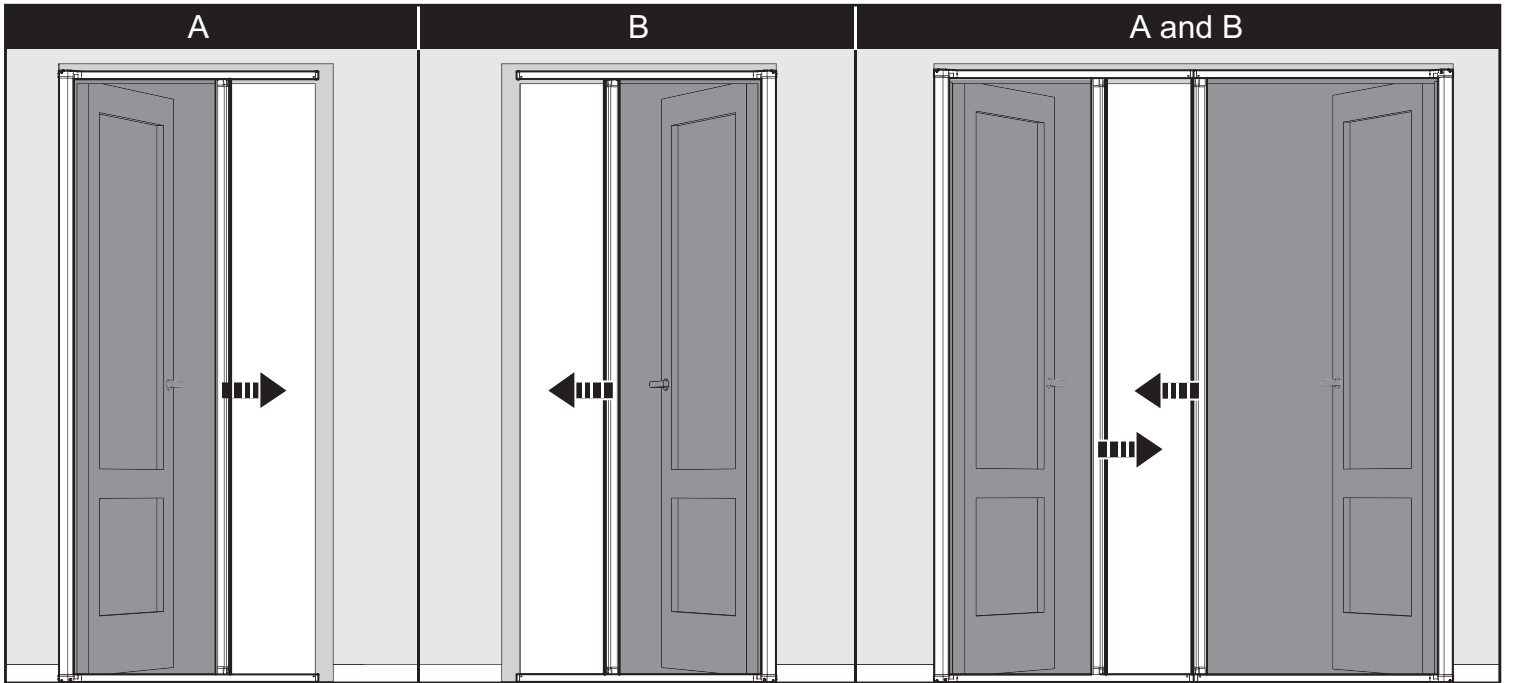

S700 SERIE

**HANDLEIDING
GUIDE D'INSTALLATION
USER MANUAL**

**ROLHOR
VOOR DEUREN**

**MOUSTIQUAIRE ENROULABLE
POUR PORTES**

**ROLLER SCREEN
FOR DOORS**

TOOLS

(3 mm) **A**

3,5x16 mm (4x) **C**

6a

(ENKELE DEUR / PORTE SIMPLE / SINGLE DOOR)

$L = X + 10 \text{ mm} = \dots\dots\dots \text{ mm}$

6b

(DUBBELE DEUR / PORTE DOUBLE / DOUBLE DOOR)

$L = X / 2 = \dots\dots\dots \text{ mm}$

7

8