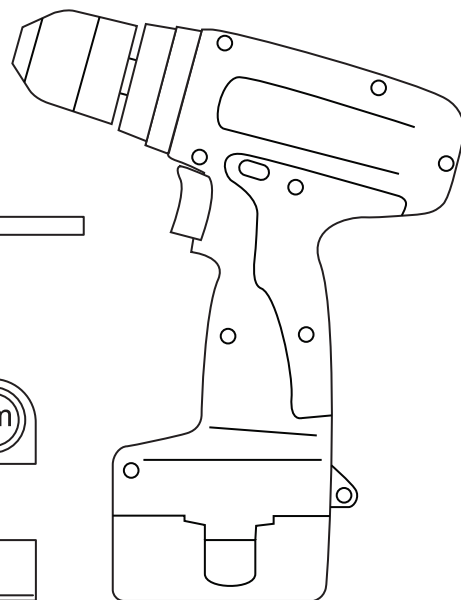

S700 SERIE

**HANDLEIDING
GUIDE D'INSTALLATION
USER MANUAL**

**ROLHOR
VOOR DEUREN**

**MOUSTIQUAIRE ENROULABLE
POUR PORTES**

**ROLLER SCREEN
FOR DOORS**

TOOLS

(3 mm) **A**

3,5x16 mm (4x) **C**

(2x) **B**

(2x) **D**

1x

1x

2x

G

E 2x

F