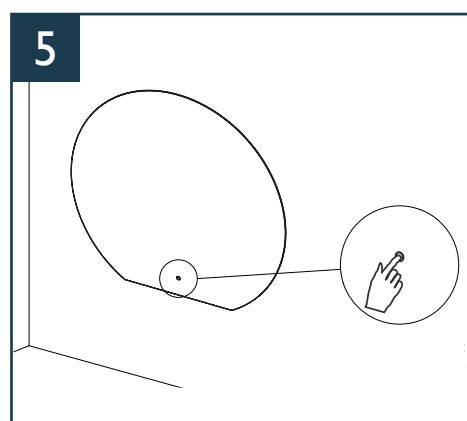

# Montage instructies

## TRAMONTO SPIEGEL ROND MET LED

LET OP: als u de spiegel direct op de wastafel plaatst, zorg er dan voor dat deze minimaal 1 cm boven de wastafel hangt.

Druk kort op het pictogram  om de verlichting en verwarming aan of uit te zetten.