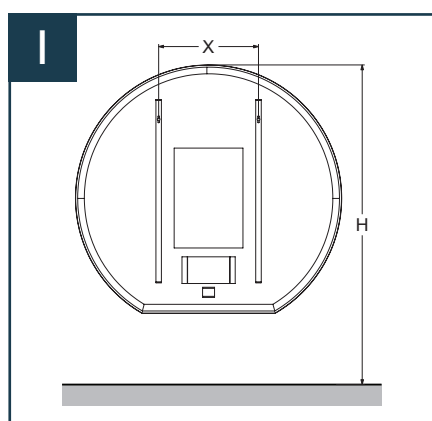

## TRAMONTO SPIEGEL ROND MET LED

LET OP: als u de spiegel direct op de wastafel plaatst, zorg er dan voor dat deze minimaal 1 cm boven de wastafel hangt.

Druk kort op het pictogram  om de verlichting en verwarming aan of uit te zetten.