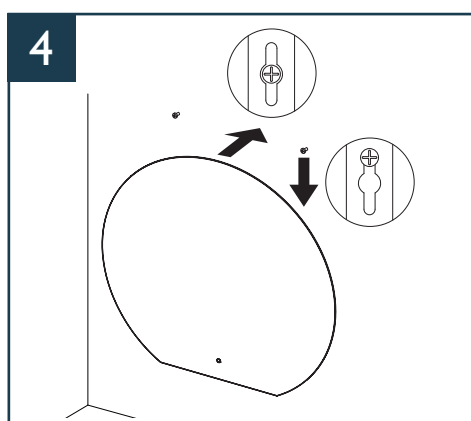

# Montage instructies

## TRAMONTO SPIEGEL ROND MET LED

LET OP: als u de spiegel direct op de wastafel plaatst, zorg er dan voor dat deze minimaal 1 cm boven de wastafel hangt.

Druk kort op het pictogram  om de verlichting en verwarming aan of uit te zetten.