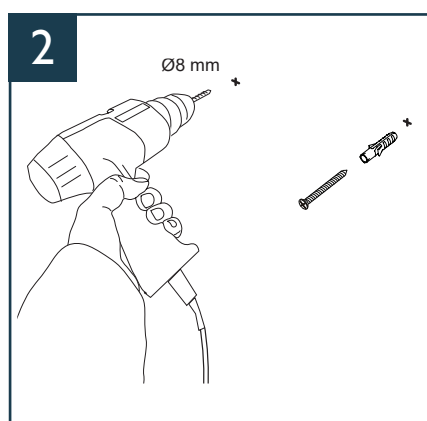

## TRAMONTO SPIEGEL ROND MET LED

LET OP: als u de spiegel direct op de wastafel plaatst, zorg er dan voor dat deze minimaal 1 cm boven de wastafel hangt.

Druk kort op het pictogram  om de verlichting en verwarming aan of uit te zetten.