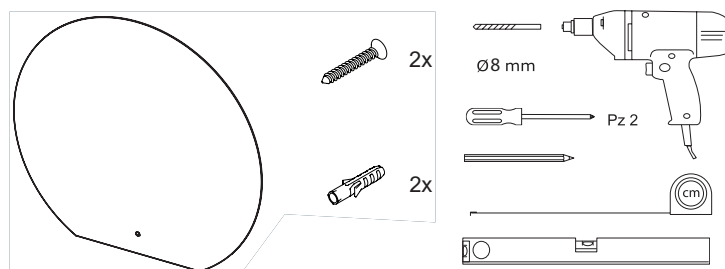

# Montage instructies

## TRAMONTO SPIEGEL ROND MET LED

LET OP: als u de spiegel direct op de wastafel plaatst, zorg er dan voor dat deze minimaal 1 cm boven de wastafel hangt.

Druk kort op het pictogram  om de verlichting en verwarming aan of uit te zetten.