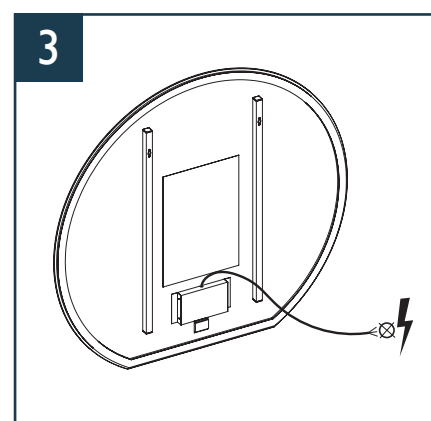

# Montage instructies

## TRAMONTO SPIEGEL ROND MET LED

LET OP: als u de spiegel direct op de wastafel plaatst, zorg er dan voor dat deze minimaal 1 cm boven de wastafel hangt.

Druk kort op het pictogram  om de verlichting en verwarming aan of uit te zetten.