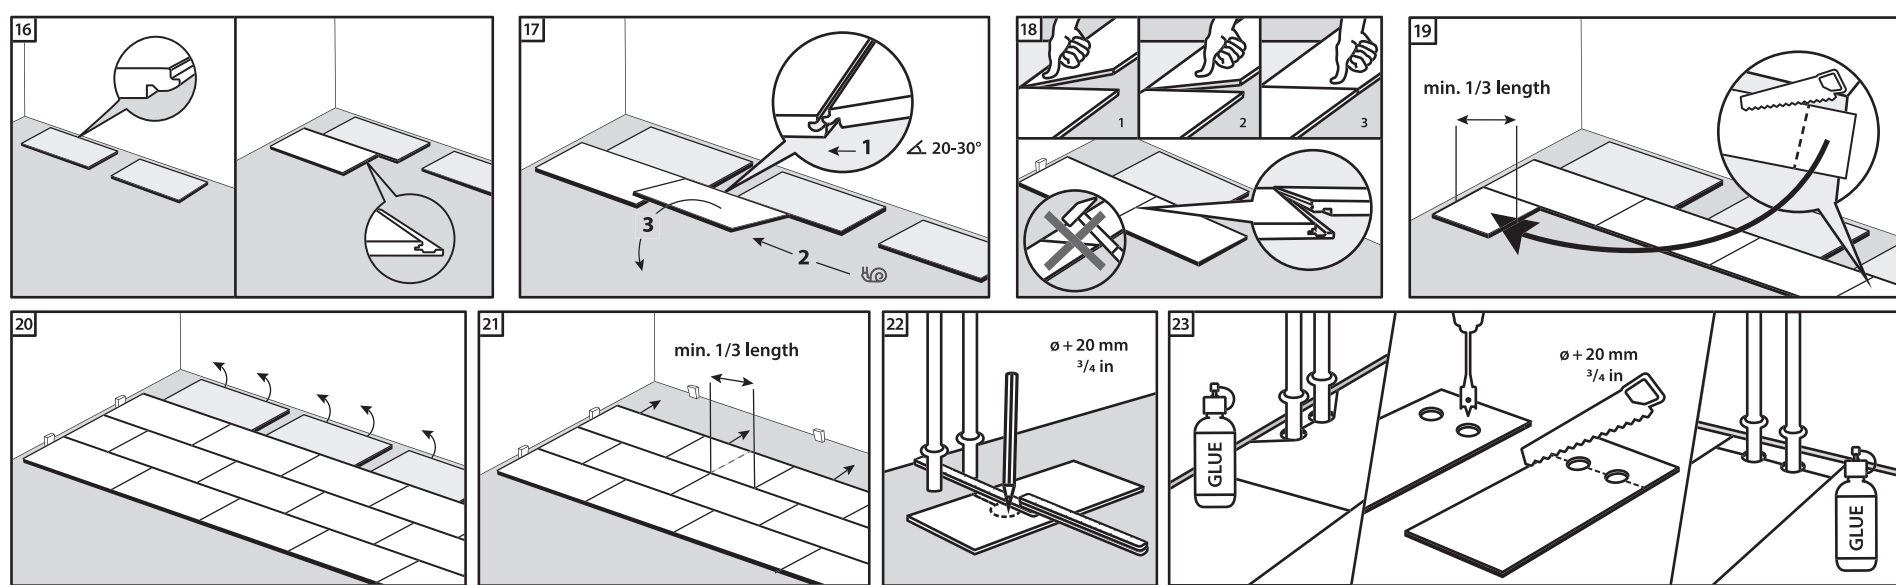

megaloc

aqua protect

1. PE foam baker rod / PE Schaum Band / Sznur dylatacyjny PE / Тэсніці PE пэска / Тесніца PE пэска / Вспененные полиэтиленовые стержни / Bandă de srmă PE / PE puç stıyayı / poliüetilen tihend / PE putas Stieni / Лента от PE пъяна / PUR Hab / Вснінені поліетіленові стержні
2. Silicone / Silikon / Silikon / Silikon / Silikon / Силикон / Silicon / Silikonas / Silikoon / Silikons / Силикон / Szilikon / Силікон
3. Molding / Leiste / Listwa / Podlahová lišta / Podlahová lišta / Плинтус / Profil / Apdailos juosta / Uleminekullist / Nosegliste / Перваз / Szegőléc/burkolatváltó / Молдинг

Bitte Hinweise zur Verlegung und Pflege beachten.
www.classengroup.com/downloads/
Das Produkt kann über den normalen Haushaltsmüll entsorgt werden.

Intellectual Property Rights:
Gewerblicher Rechtsschutz / Prawo własności intelektualnej
Права възрху интелектуална собственост / Práva k duševnímu vlastnictví
Drepturi de proprietate intelectuală / Práva k duševnímu vlastnictvu
Intellektuālā īpašuma tiesības / Intelektinės nuosavybės teisės
Право Интелектуальной Собственности / Intellektuaalomandi õigused
Szellemi Tulajdonjogok / Право інтелектуальної власності

EN 14041:2004/AC:2006		CE	
13		DOP 13-CL-001	
CLASSEN Holz Kontor GmbH Werner-von-Siemens-Straße 18-20 D-56759 Kaisersesch / Germany			
NB: 0766			
Laminatfußboden (DE), Laminate flooring (GB), Laminaatvloeren (NL)			
Zur Nutzung als Bodenbelag in Gebäuden (DE), To be used as floor covering within buildings (GB), Voor gebruik als vloerbedekking in gebouwen (NL)			
Brandverhalten Fire behaviour Brandgedrag	C_f-s1		
Gehalt an Pentachlorophenol Pentachlorophenol content Pentachloorfenolgehalte	< 5 ppm		
Emission von Formaldehyd Formaldehyde emissions Formaldehyde-emissie	E1		
Gleitverhalten Slipperiness Glijdend gedrag	DS		
Elektrisches Verhalten Electrical behaviour Elektrisch gedrag	≤ 2kV		
Wärmeleitfähigkeit Thermal conductivity Warmtegeleidsvermogen	≥ 0,075 W/mK		
www.classengroup.com			
info@classen.de