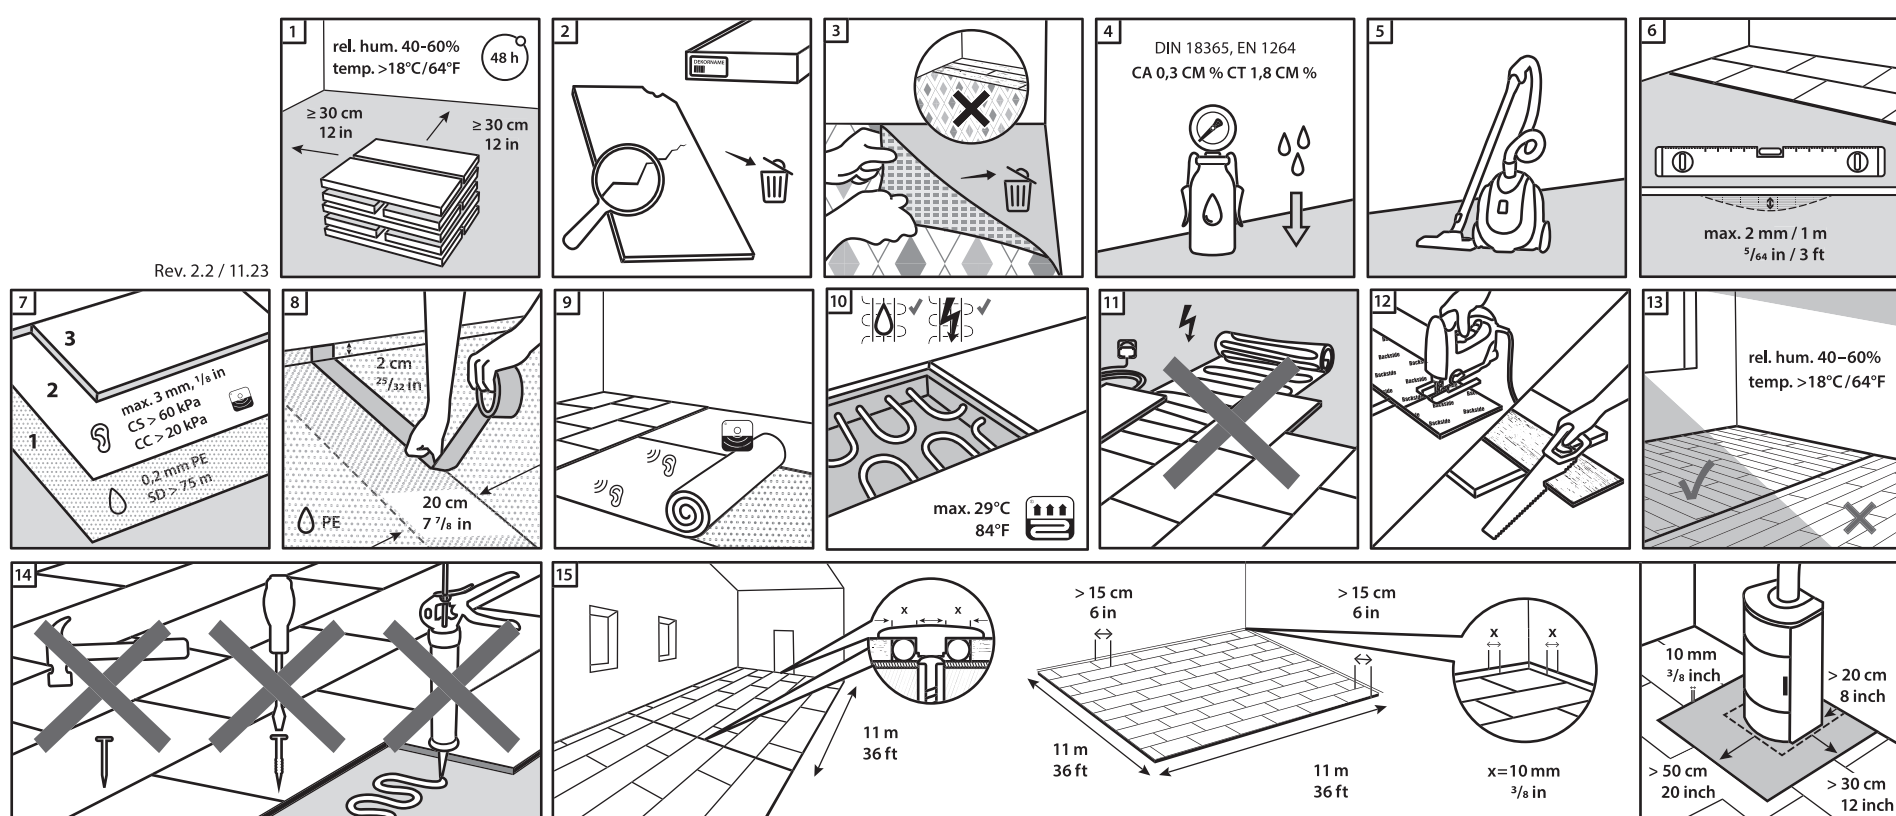

megaloc

aqua protect

1. PE foam baker rod / PE Schaum Band / Sznur dylatacyjny PE / Тэсніці PE пэска / Тесніца PE пэска / Вспененные полиэтиленовые стержни / Bandă de srmă PE / PE puç stıyayı / poliüetilen tihend / PE putas Stieni / Лента от PE пъяна / PUR Hab / Вснінені поліетіленові стержні
2. Silicone / Silikon / Silikon / Silikon / Silikon / Силикон / Silicon / Silikonas / Silikoon / Silikons / Силикон / Szilikon / Силікон
3. Molding / Leiste / Listwa / Podlahová lišta / Podlahová lišta / Плинтус / Profil / Apdailos juosta / Uleminekullist / Nosegliste / Перваз / Szegőléc/burkolatváltó / Молдинг

Bitte Hinweise zur Verlegung und Pflege beachten.
www.classengroup.com/downloads/
Das Produkt kann über den normalen Haushaltsmüll entsorgt werden.

Intellectual Property Rights:
Gewerblicher Rechtsschutz / Prawo własności intelektualnej
Права възрху интелектуална собственост / Práva k duševnímu vlastnictví
Drepturi de proprietate intelectuală / Práva k duševnímu vlastnictvu
Intellektuālā īpašuma tiesības / Intelektinės nuosavybės teisės
Право Интелектуальной Собственности / Intellektuaalomandi õigused
Szellemi Tulajdonjogok / Право інтелектуальної власності

EN 14041:2004/AC:2006		CE	
13		DOP 13-CL-001	
CLASSEN Holz Kontor GmbH Werner-von-Siemens-Straße 18-20 D-56759 Kaisersesch / Germany			
NB: 0766			
Laminatfußboden (DE), Laminate flooring (GB), Laminaatvloeren (NL)			
Zur Nutzung als Bodenbelag in Gebäuden (DE), To be used as floor covering within buildings (GB), Voor gebruik als vloerbedekking in gebouwen (NL)			
Brandverhalten Fire behaviour Brandgedrag	C_f-s1		
Gehalt an Pentachlorophenol Pentachlorophenol content Pentachloorfenolgehalte	< 5 ppm		
Emission von Formaldehyd Formaldehyde emissions Formaldehyde-emissie	E1		
Gleitverhalten Slipperiness Glijdend gedrag	DS		
Elektrisches Verhalten Electrical behaviour Elektrisch gedrag	≤ 2kV		
Wärmeleitfähigkeit Thermal conductivity Warmtegeleidsvermogen	≥ 0,075 W/mK		
www.classengroup.com			
info@classen.de