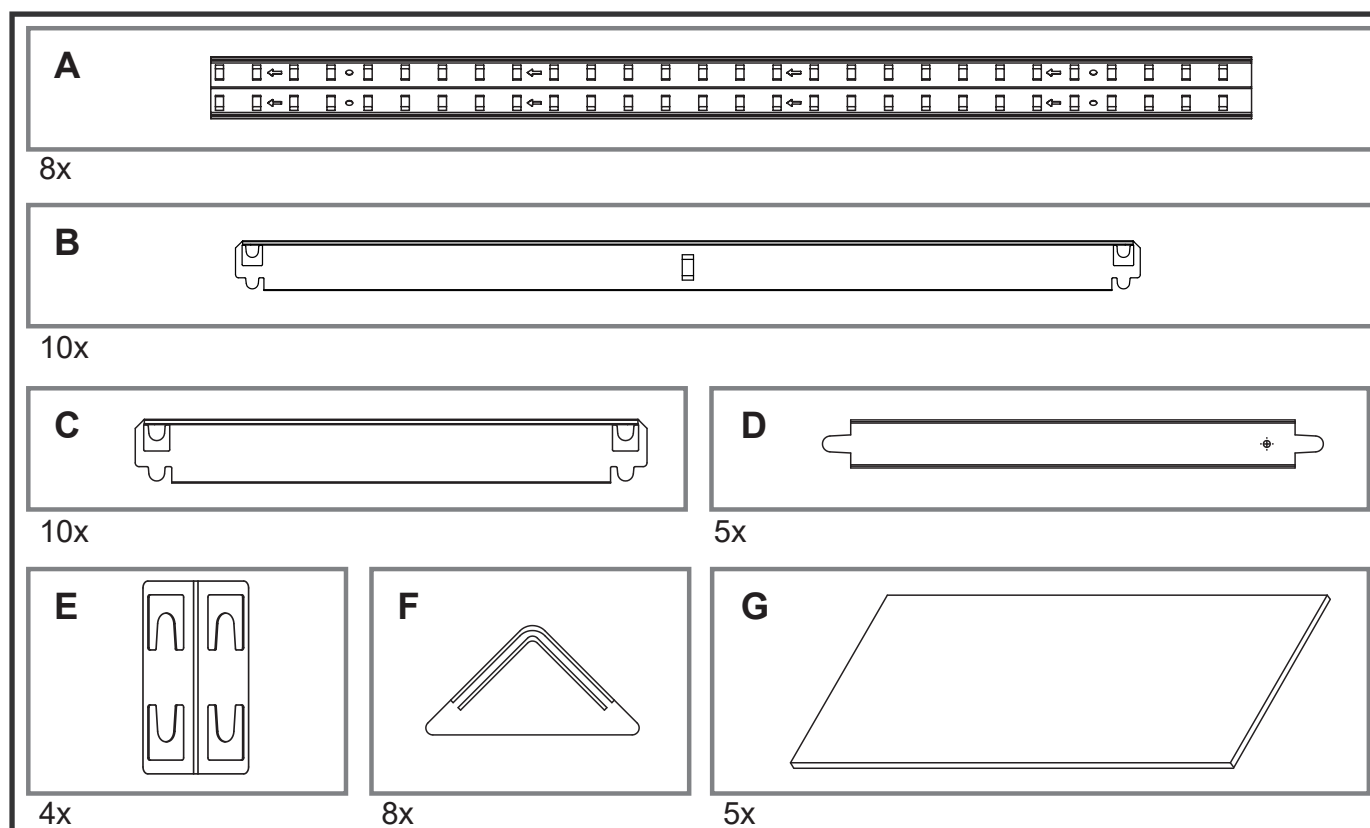

ONDERDELEN - PIÈCES