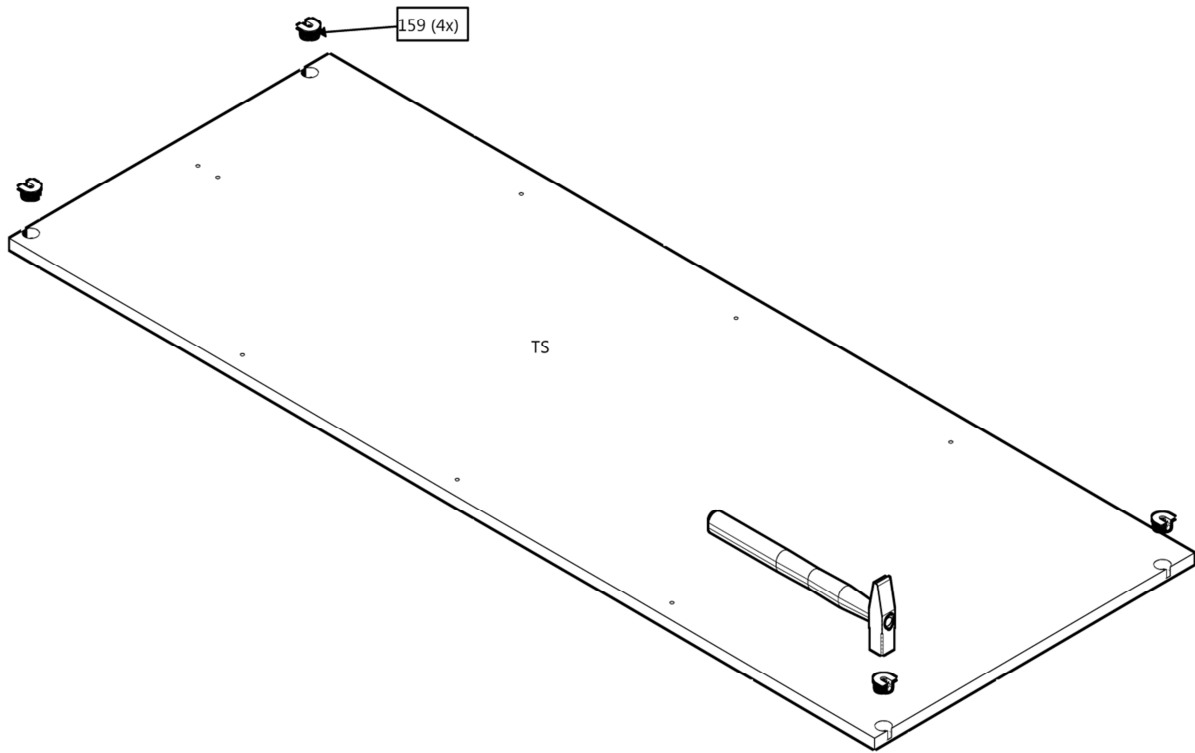

# CONNECT/LOCK INTERIEUR

Kleiderschrank innenraum • armoire interieur • wardrobe interior

MADE BY  
**wood**

Ø20	10mm	5mm	L=440
158	159	349	902-440
<b>4x</b>	<b>4x</b>	<b>12x</b>	<b>1x</b>

1.

2.

3.

4.