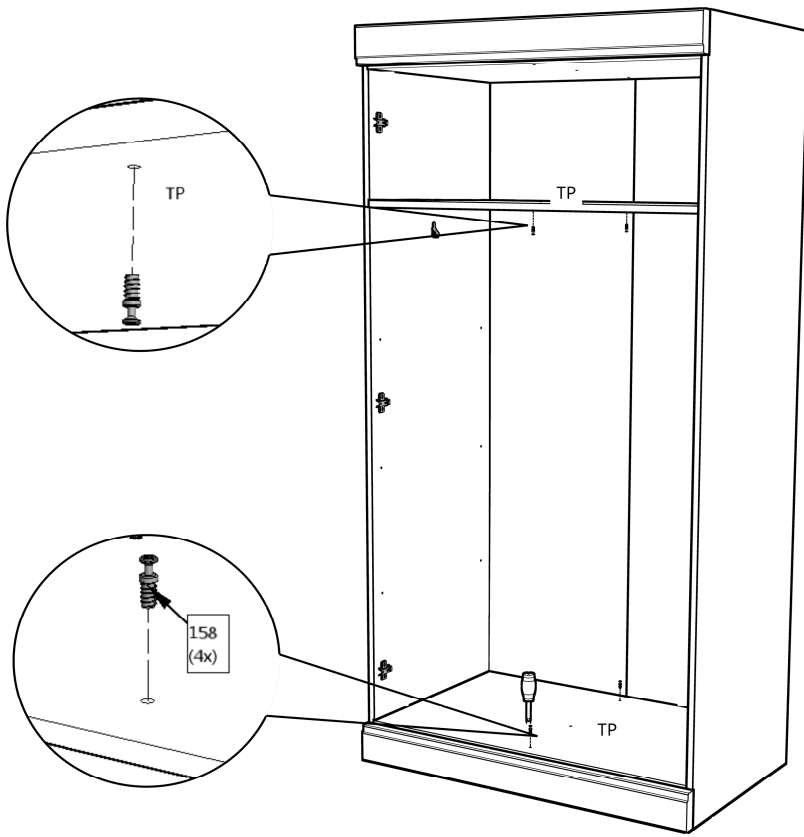

# CONNECT/LOCK INTERIEUR

Kleiderschrank innenraum • armoire interieur • wardrobe interior

MADE BY  
**wood**

Ø20	10mm	5mm	L=440
158	159	349	902-440
<b>4x</b>	<b>4x</b>	<b>12x</b>	<b>1x</b>

1.

2.

3.

4.