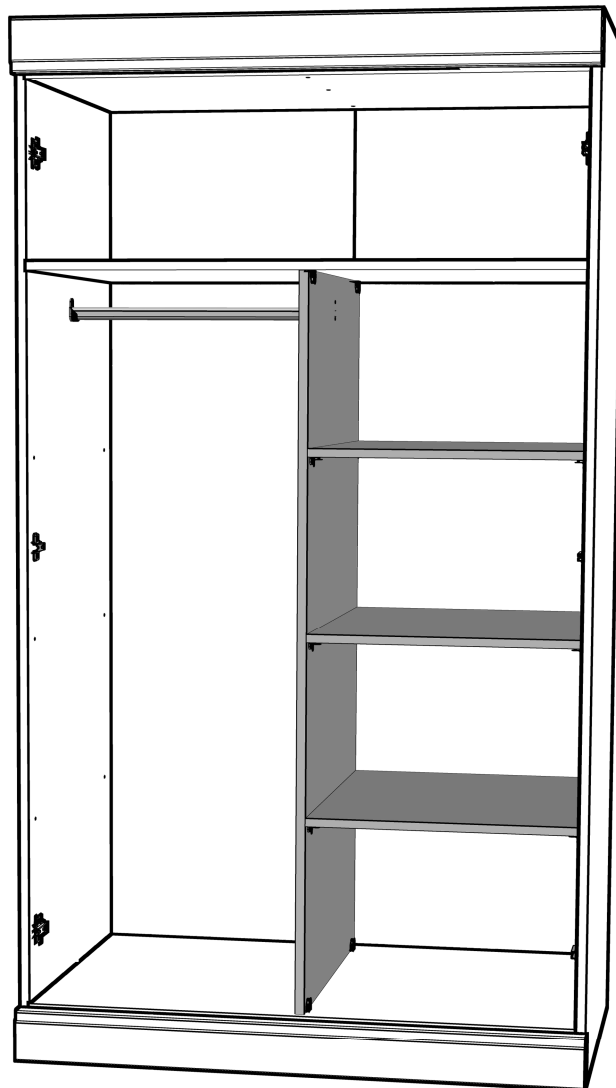

# CONNECT/LOCK INTERIEUR

Kleiderschrank innenraum • armoire interieur • wardrobe interior

MADE BY  
**wood**

Ø20	10mm	5mm	L=440
158	159	349	902-440
<b>4x</b>	<b>4x</b>	<b>12x</b>	<b>1x</b>

1.

2.

3.

4.