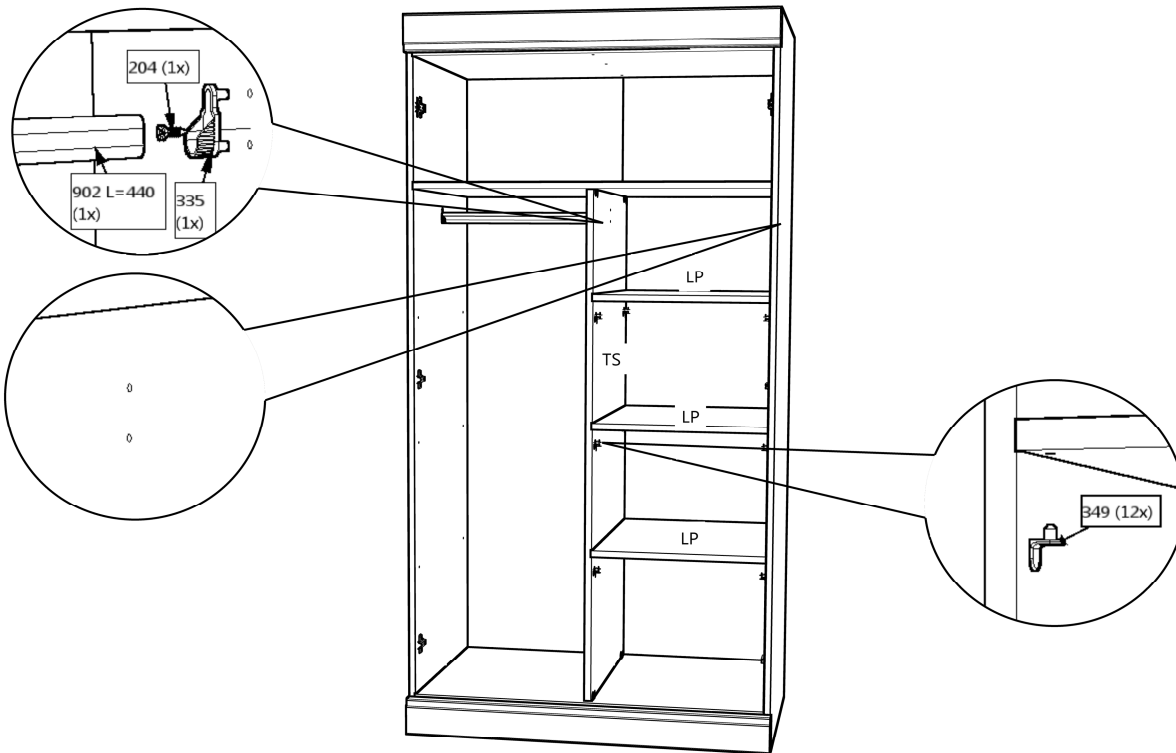

# CONNECT/LOCK INTERIEUR

Kleiderschrank innenraum • armoire interieur • wardrobe interior

MADE BY  
**wood**

Ø20	10mm	5mm	L=440
158	159	349	902-440
<b>4x</b>	<b>4x</b>	<b>12x</b>	<b>1x</b>

1.

2.

3.

4.