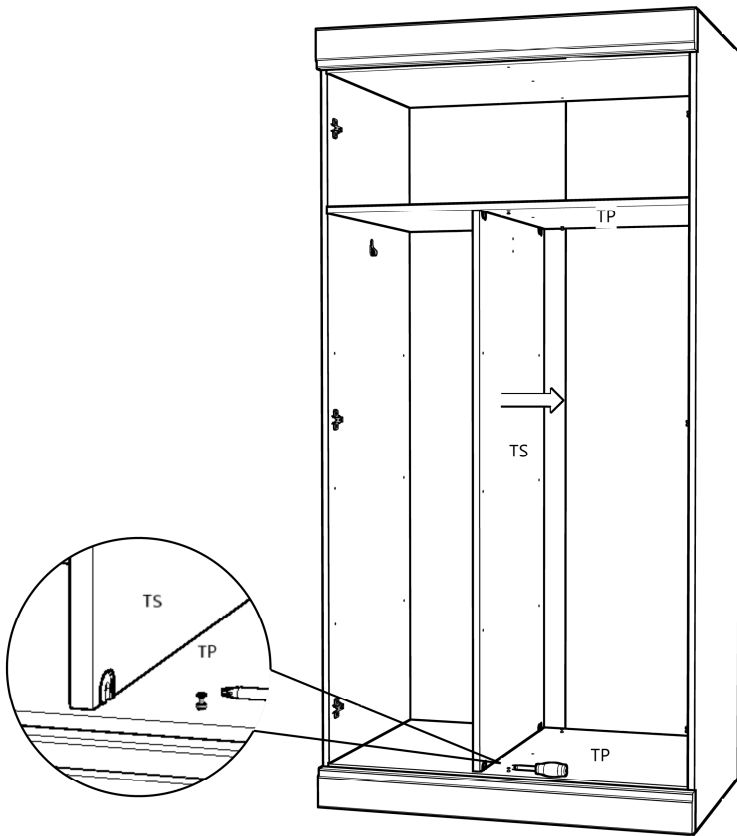

# CONNECT/LOCK INTERIEUR

Kleiderschrank innenraum • armoire interieur • wardrobe interior

MADE BY  
**wood**

Ø20	10mm	5mm	L=440
158	159	349	902-440
<b>4x</b>	<b>4x</b>	<b>12x</b>	<b>1x</b>

1.

2.

3.

4.