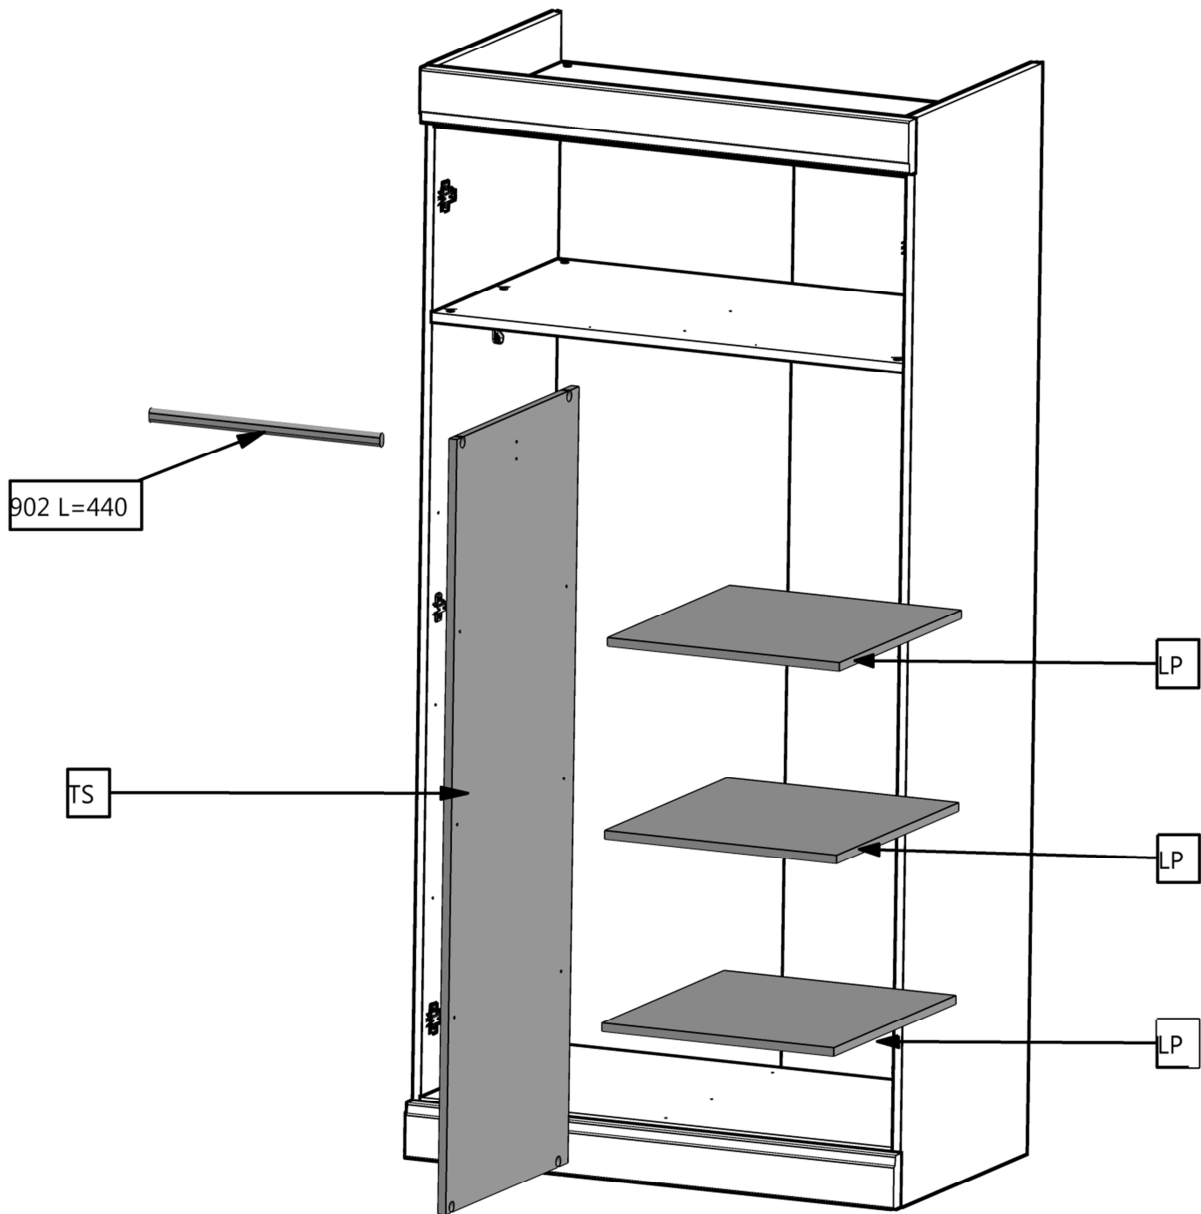

# CONNECT/LOCK INTERIEUR

Kleiderschrank innenraum • armoire interieur • wardrobe interior

MADE BY  
**wood**

Ø20	10mm	5mm	L=440
158	159	349	902-440
<b>4x</b>	<b>4x</b>	<b>12x</b>	<b>1x</b>

1.

2.

3.

4.