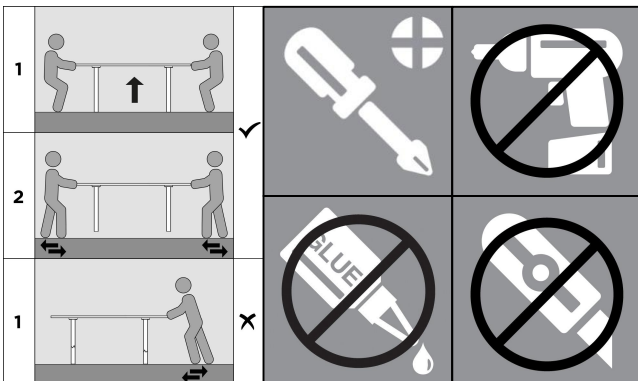

TABLO TAFELBLAD MANGO VISGRAAT 180X90

TISCHPLATTE MANGO GRÄTE - PLATEAU DE TABLE MANGUE ARÈTE -
TABLE TOP MANGO HERRINGBONE

1

SOCIAL MEDIA

We zijn benieuwd naar het resultaat! Mocht je het met ons willen delen, gebruik #WOOD op social media.
We are curious about the result! Would you like to share it with us? Use #WOOD on social media.
Wir sind gespannt auf das Ergebnis! Möchten Sie es mit uns teilen? Benutzen Sie #WOOD in Social Media.
Nous sommes impatient de connaître le résultat. Souhaitez-vous le partager avec nous? Utilisez #WOOD sur les médias sociaux.