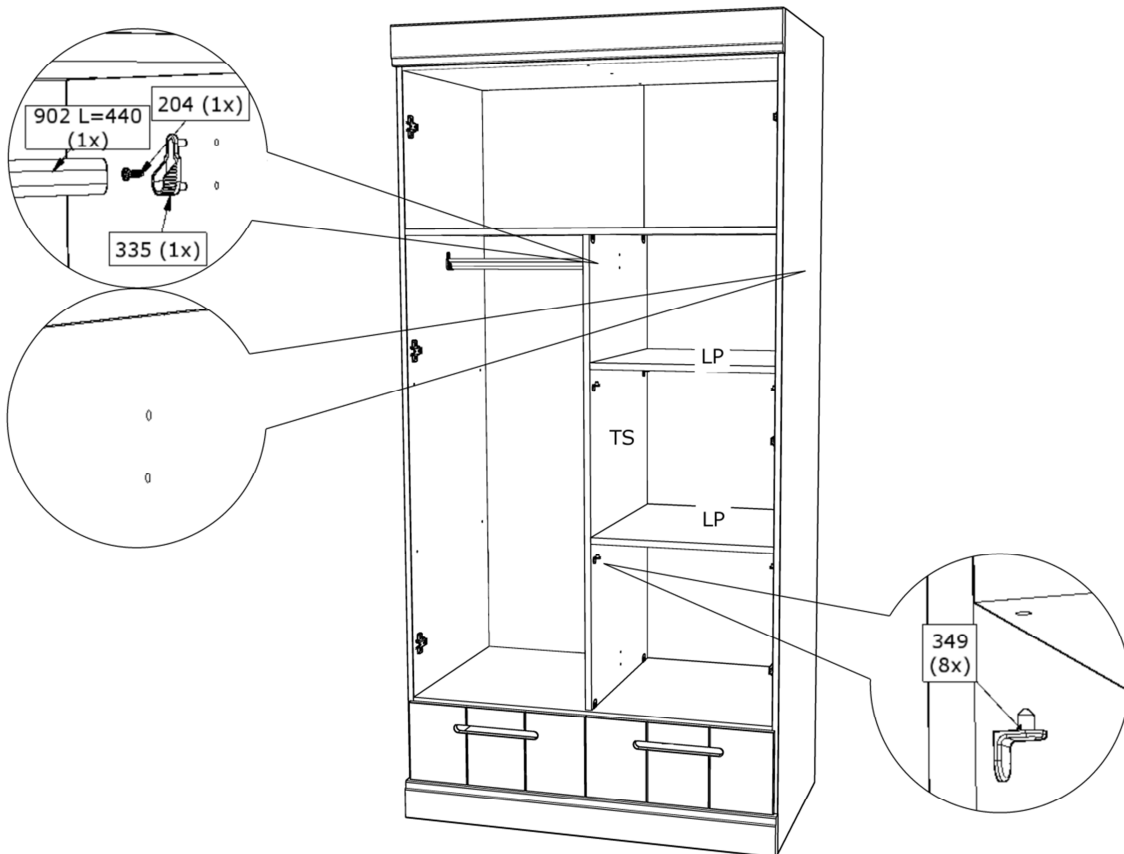

# CONNECT INTERIEUR

Kleiderschrank innenraum • armoire interieur • wardrobe interior

MADE BY  
**wood**

Ø20	10mm	5mm	L=440
159	158	349	902-440
<b>4x</b>	<b>4x</b>	<b>8x</b>	<b>1x</b>

1.

2.

3.

4.