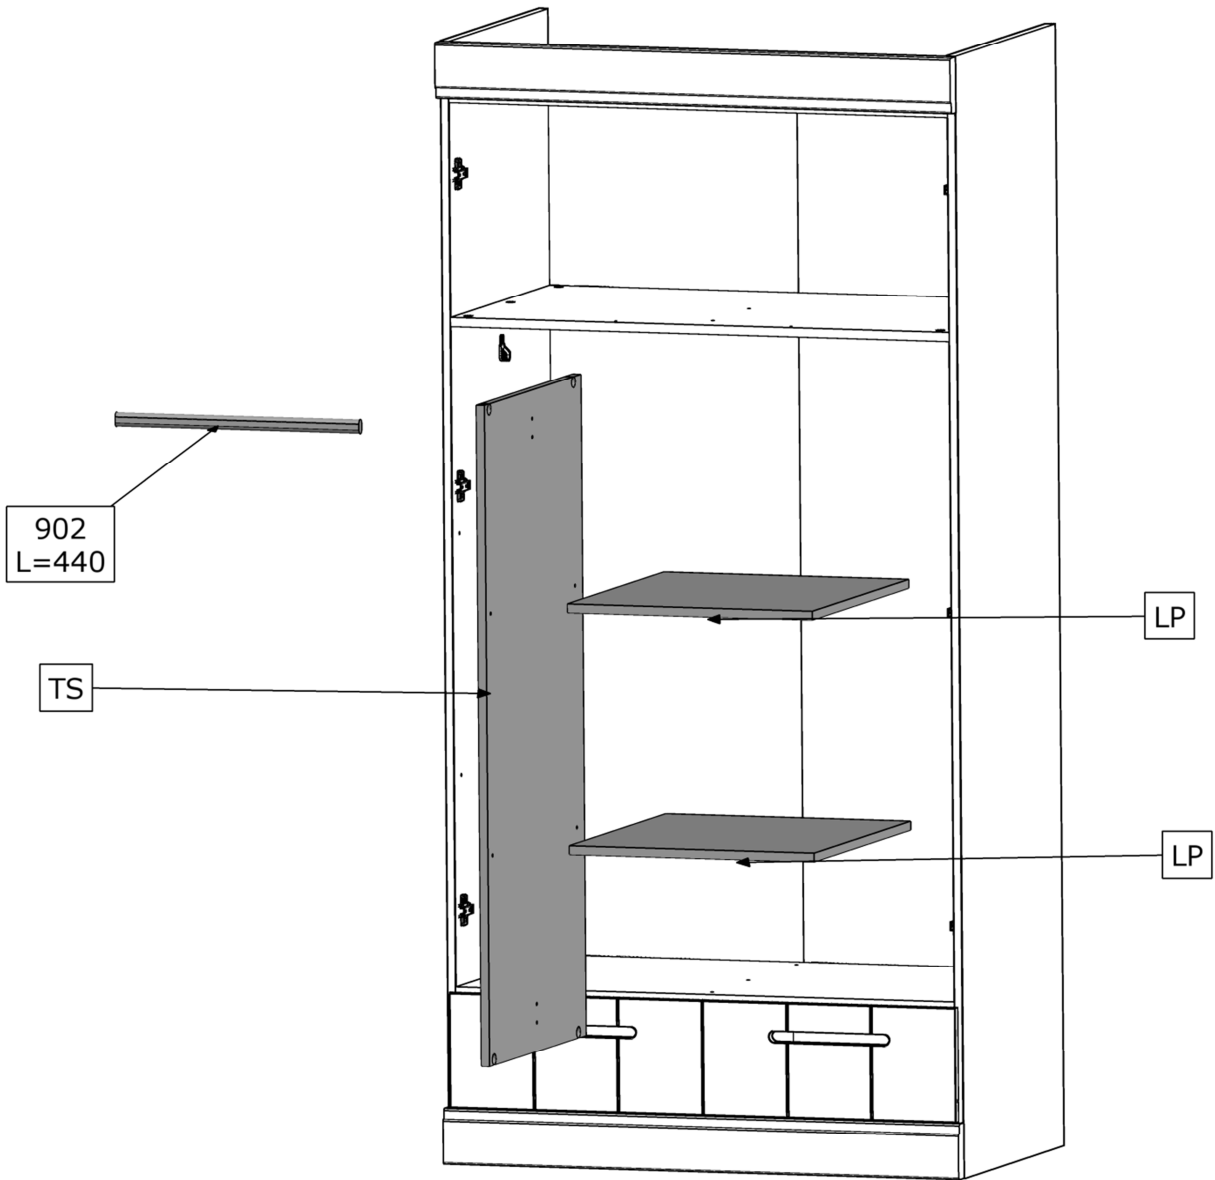

# CONNECT INTERIEUR

Kleiderschrank innenraum • armoire interieur • wardrobe interior

MADE BY  
**wood**

Ø20	10mm	5mm	L=440
159	158	349	902-440
<b>4x</b>	<b>4x</b>	<b>8x</b>	<b>1x</b>

1.

2.

3.

4.