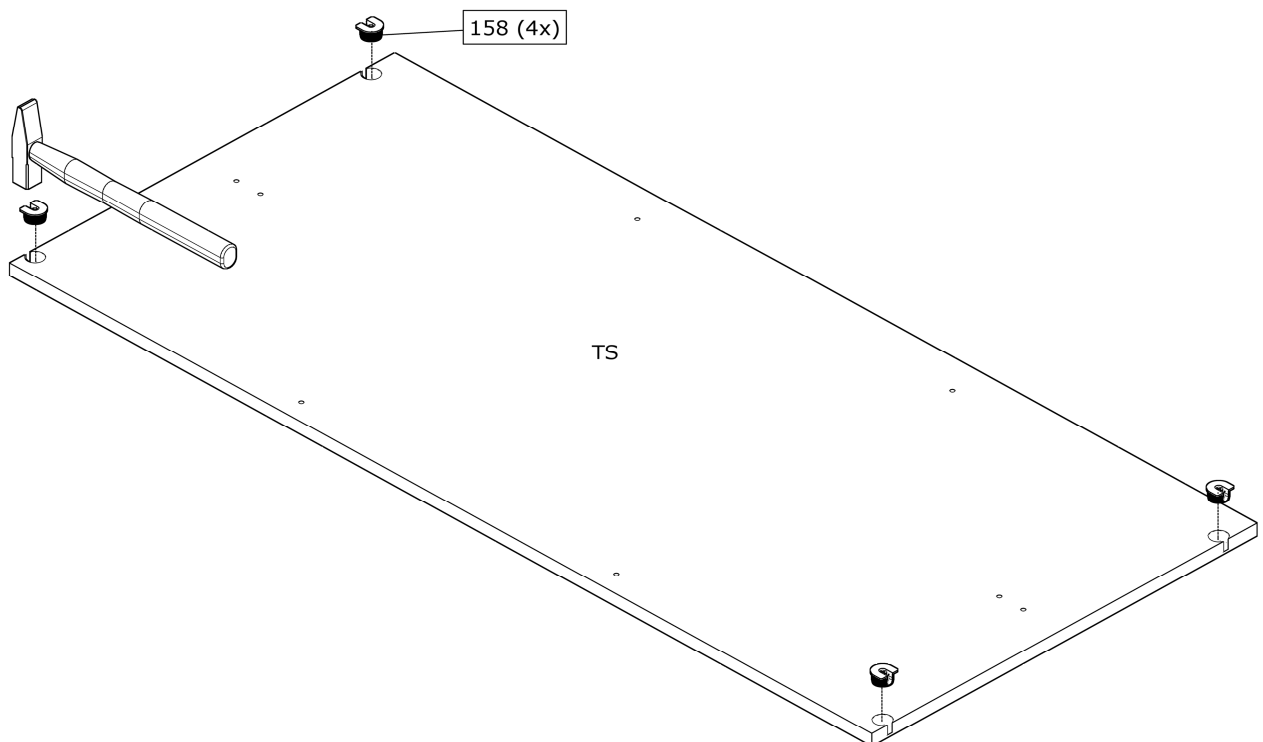

# CONNECT INTERIEUR

Kleiderschrank innenraum • armoire interieur • wardrobe interior

MADE BY  
**wood**

Ø20	10mm	5mm	L=440
159	158	349	902-440
<b>4x</b>	<b>4x</b>	<b>8x</b>	<b>1x</b>

1.

2.

3.

4.