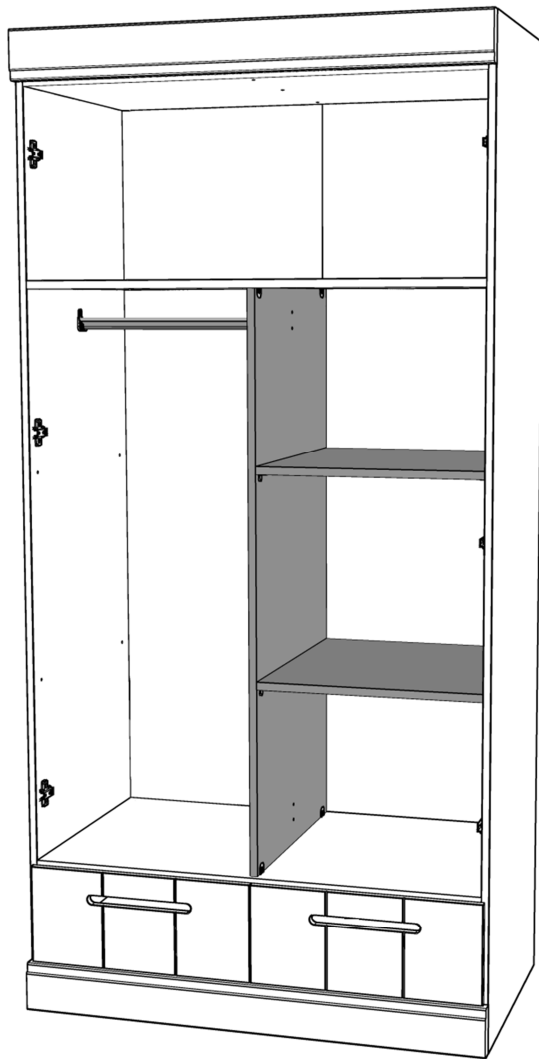

# CONNECT INTERIEUR

Kleiderschrank innenraum • armoire interieur • wardrobe interior

MADE BY  
**wood**

Ø20	10mm	5mm	L=440
159	158	349	902-440
<b>4x</b>	<b>4x</b>	<b>8x</b>	<b>1x</b>

1.

2.

3.

4.