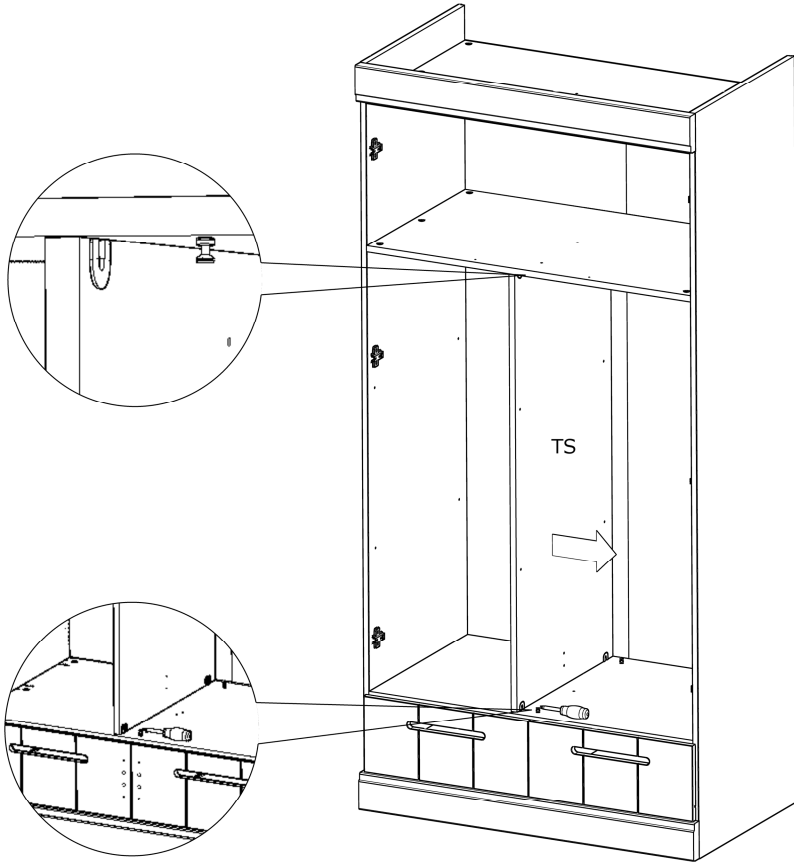

# CONNECT INTERIEUR

Kleiderschrank innenraum • armoire interieur • wardrobe interior

MADE BY  
**wood**

Ø20	10mm	5mm	L=440
159	158	349	902-440
<b>4x</b>	<b>4x</b>	<b>8x</b>	<b>1x</b>

1.

2.

3.

4.