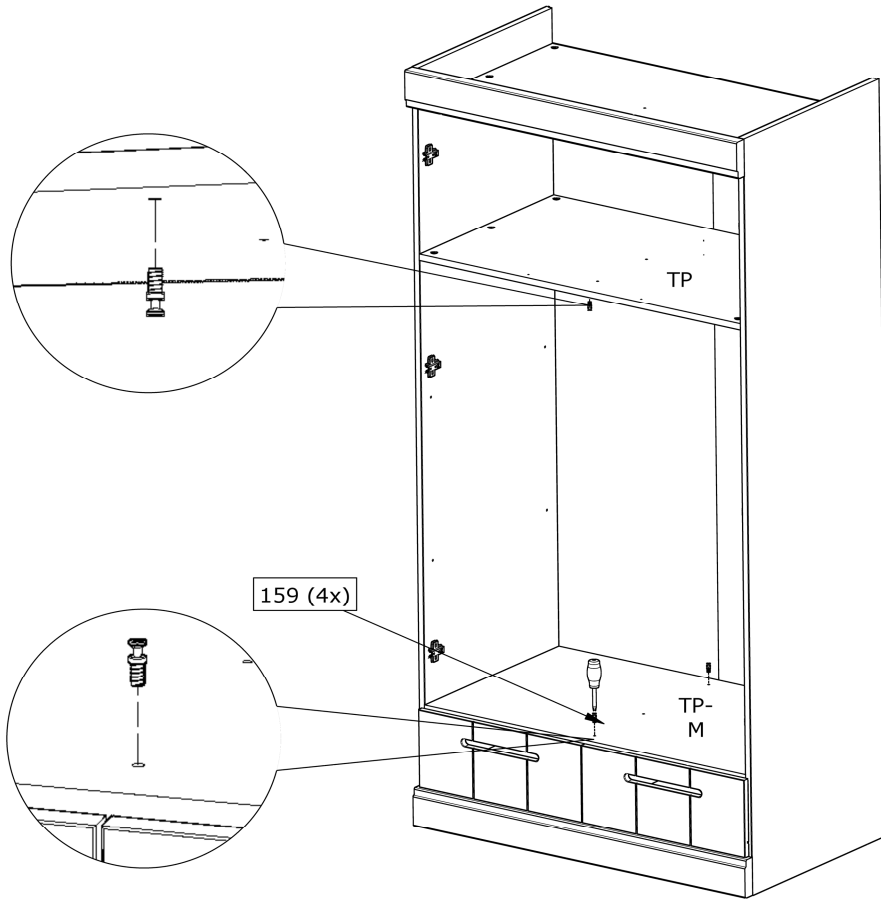

# CONNECT INTERIEUR

Kleiderschrank innenraum • armoire interieur • wardrobe interior

MADE BY  
**wood**

Ø20	10mm	5mm	L=440
159	158	349	902-440
<b>4x</b>	<b>4x</b>	<b>8x</b>	<b>1x</b>

1.

2.

3.

4.