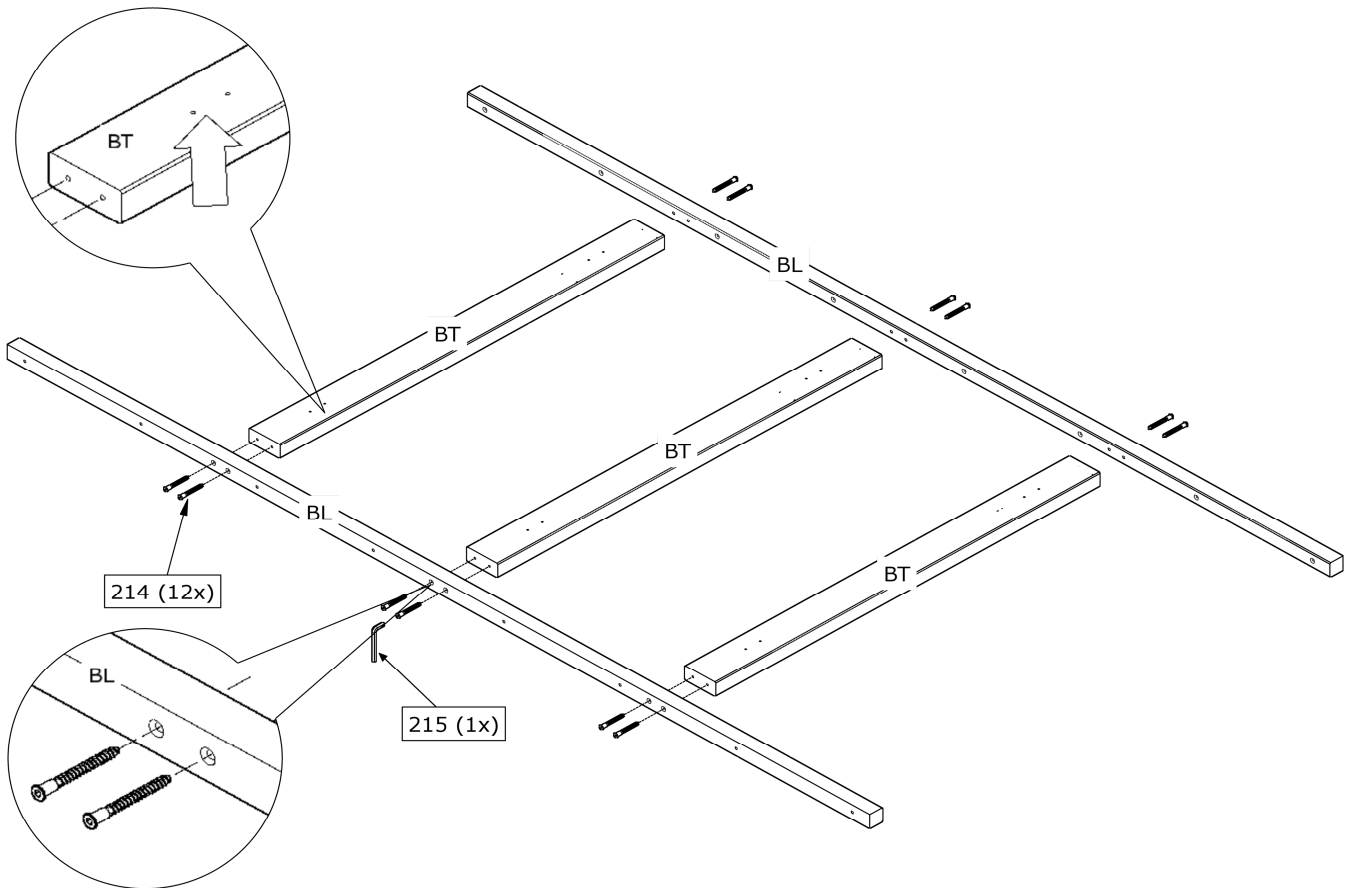

NIKKI MATRAS / BED-LADE

MATRATZE / BETTKASTEN • MATELAS / TIROIR LIT • MATTRESS / BED DRAWER

34mm	Ø15	8x35mm	4,5x40	3,5x14
101	102	601	206	239
4x	4x	4x	16x	12x

4x16	Ø25mm	SW 3	5x50
204	715	215	214
12x	6x	1x	16x

1.

2.

3.

4.

5.

6.

7.

8.