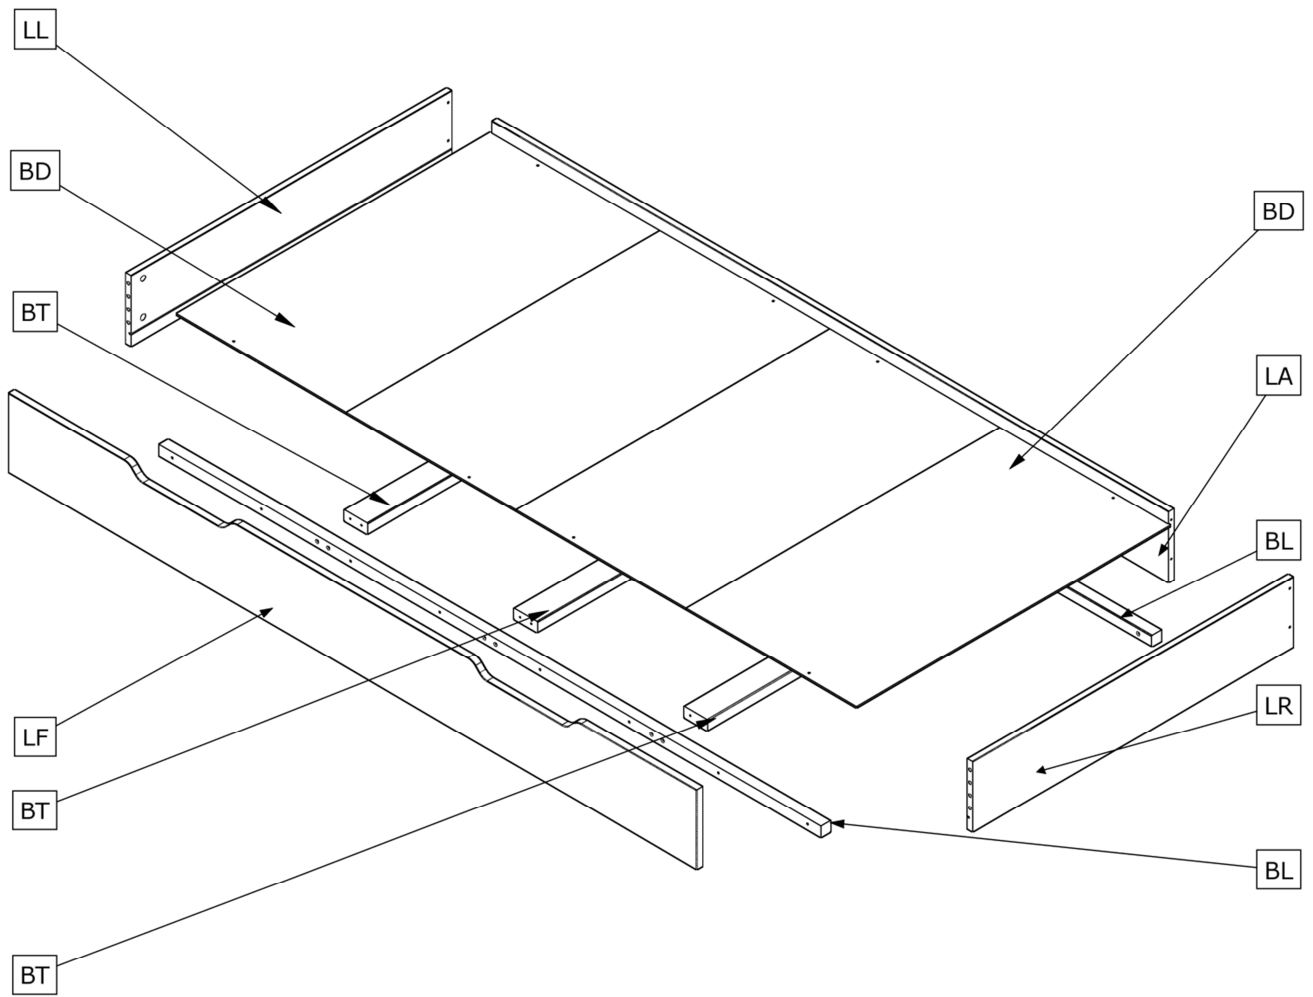

NIKKI MATRAS / BED-LADE

MATRATZE / BETTKASTEN • MATELAS / TIROIR LIT • MATTRESS / BED DRAWER

34mm	Ø15	8x35mm	4,5x40	3,5x14
101	102	601	206	239
4x	4x	4x	16x	12x

4x16	Ø25mm	SW 3	5x50
204	715	215	214
12x	6x	1x	16x