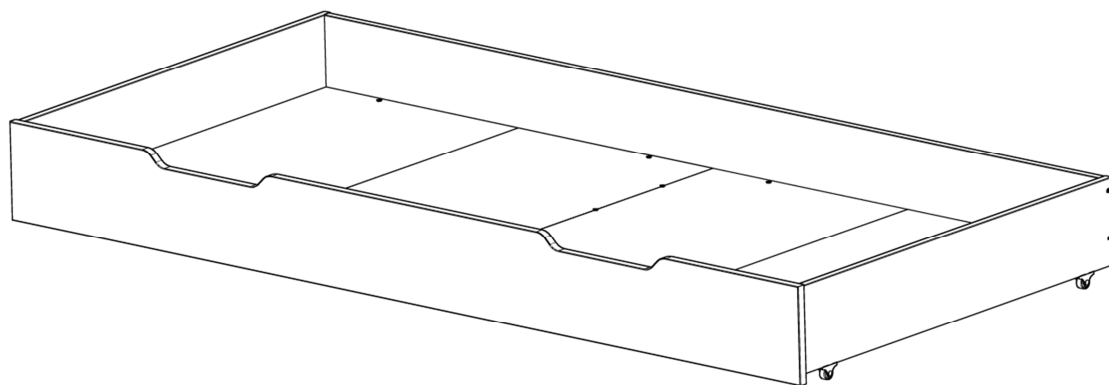

NIKKI MATRAS / BED-LADE

MATRATZE / BETTKASTEN • MATELAS / TIROIR LIT • MATTRESS / BED DRAWER

34mm	Ø15	8x35mm	4,5x40	3,5x14
101	102	601	206	239
4x	4x	4x	16x	12x

4x16	Ø25mm	SW 3	5x50
204	715	215	214
12x	6x	1x	16x