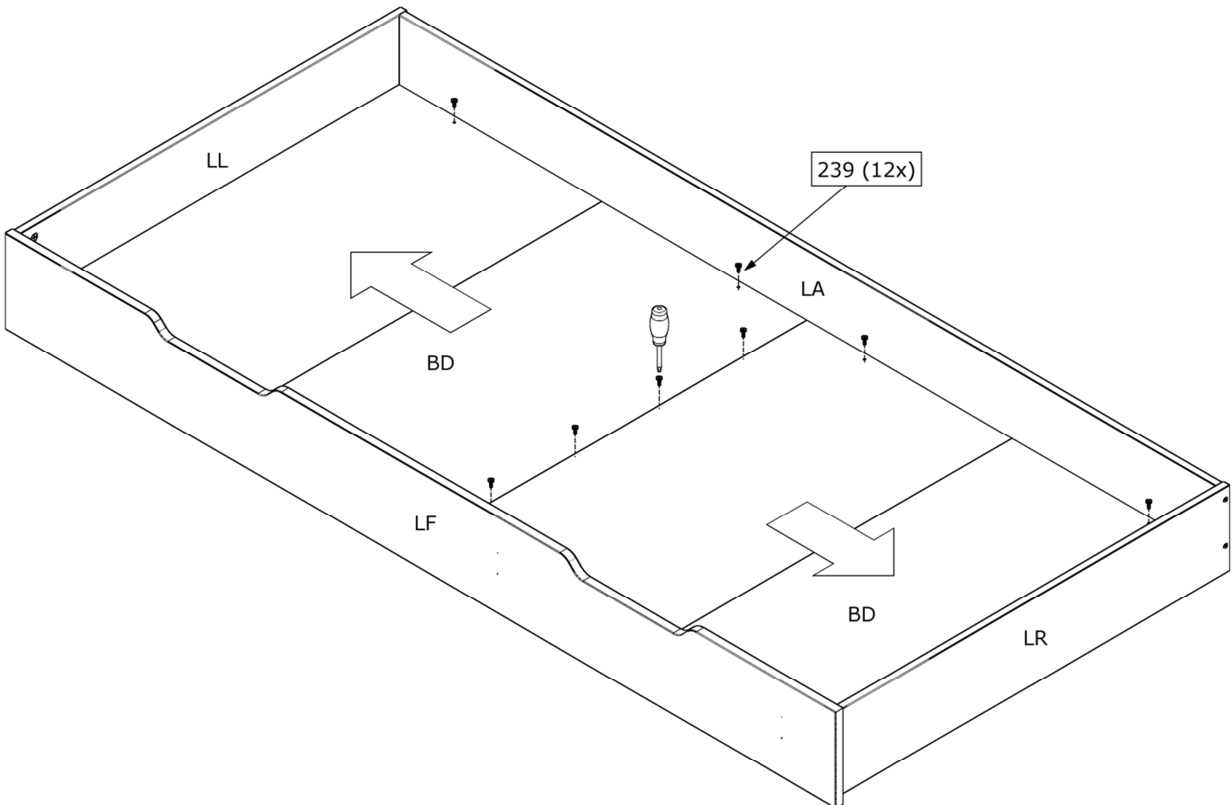

NIKKI MATRAS / BED-LADE

MATRATZE / BETTKASTEN • MATELAS / TIROIR LIT • MATTRESS / BED DRAWER

34mm	Ø15	8x35mm	4,5x40	3,5x14
101	102	601	206	239
4x	4x	4x	16x	12x

4x16	Ø25mm	SW 3	5x50
204	715	215	214
12x	6x	1x	16x

1.

2.

3.

4.

5.

6.

7.

8.

9.

Matras lade
Matrazefach
Matras drawer
Matelas tiroir

Optie: Latten rolbodem 700301
Option: Rollrost mit band 700301
Option: Slatted bed base 700301
Option: Sommier a lattes 700301

10.

SOCIAL MEDIA

We are curious about the result! Would you like to share it with us? Use #WOOOD on social media.
Wir sind gespannt auf das Ergebnis! Möchten Sie es mit uns teilen? Benutzen Sie #WOOOD in Social Media.
Nous sommes impatient de connaître le résultat. Souhaitez-vous le partager avec nous? Utilisez #WOOOD sur les médias sociaux.