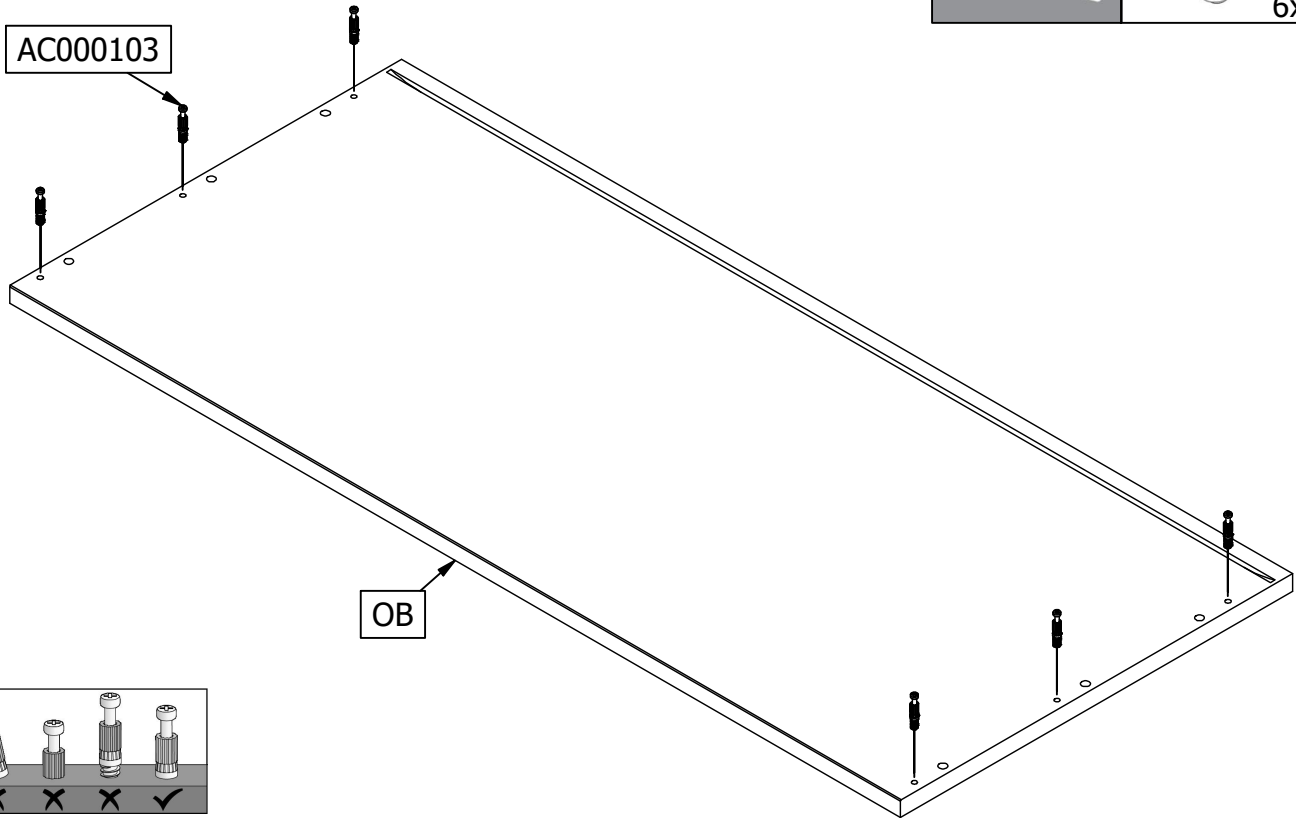

TYGO TV MEUBEL 100CM

TV-MÖBEL 100CM - MEUBLE TV 100CM - TV UNIT 100CM

MADE BY
wood

18	Ø15mm	AC000102 	4	Ø45x180mm	AC000596 
20	24mm	AC000103 			
2	Ø12mm	AC000104 			
16	4x16mm	AC000204 			
4	3.5x35mm	AC000219 			
4	7x6,3x9mm	AC000247 			
18	8x35mm	AC000601 			
1	L= 320 L	AC000825-L 			
1	L=320 R	AC000825-R 			
4	85x66mm	AC000170 			
6	Ø14mm	AC000369-* 			

1

2

4

3

4

5

6

8