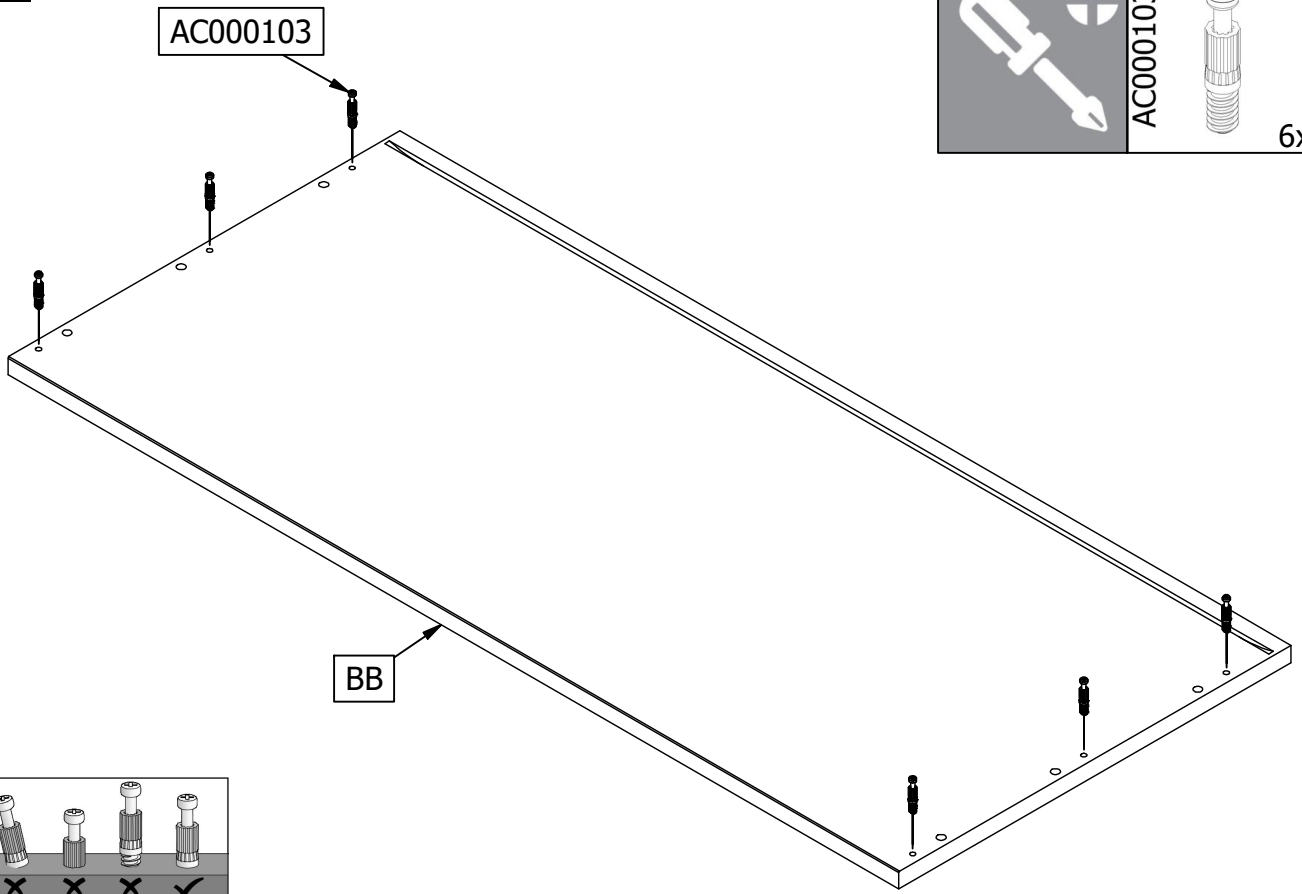

TYGO TV MEUBEL 100CM

TV-MÖBEL 100CM - MEUBLE TV 100CM - TV UNIT 100CM

MADE BY
wood

18	Ø15mm	AC000102 	4	Ø45x180mm	AC000596 
20	24mm	AC000103 			
2	Ø12mm	AC000104 			
16	4x16mm	AC000204 			
4	3.5x35mm	AC000219 			
4	7x6,3x9mm	AC000247 			
18	8x35mm	AC000601 			
1	L= 320 L	AC000825-L 			
1	L=320 R	AC000825-R 			
4	85x66mm	AC000170 			
6	Ø14mm	AC000369-* 			

1

2

4

3

4

5

6

8