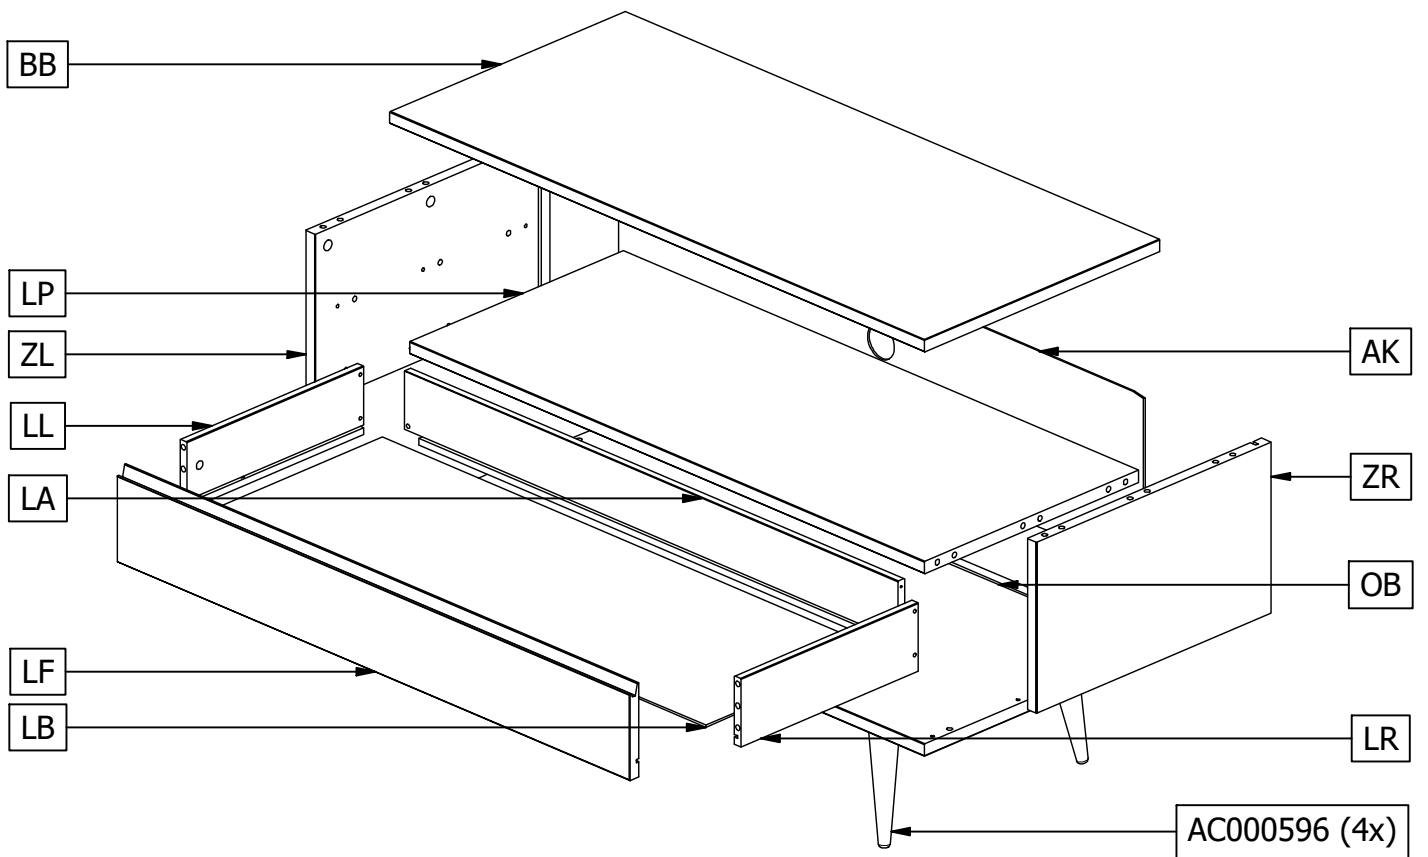

TYGO TV MEUBEL 100CM

TV-MÖBEL 100CM - MEUBLE TV 100CM - TV UNIT 100CM

MADE BY
wood

18	Ø15mm	AC000102 	4	Ø45x180mm	AC000596 
20	24mm	AC000103 			
2	Ø12mm	AC000104 			
16	4x16mm	AC000204 			
4	3.5x35mm	AC000219 			
4	7x6,3x9mm	AC000247 			
18	8x35mm	AC000601 			
1	L= 320 L	AC000825-L 			
1	L=320 R	AC000825-R 			
4	85x66mm	AC000170 			
6	Ø14mm	AC000369-* 			