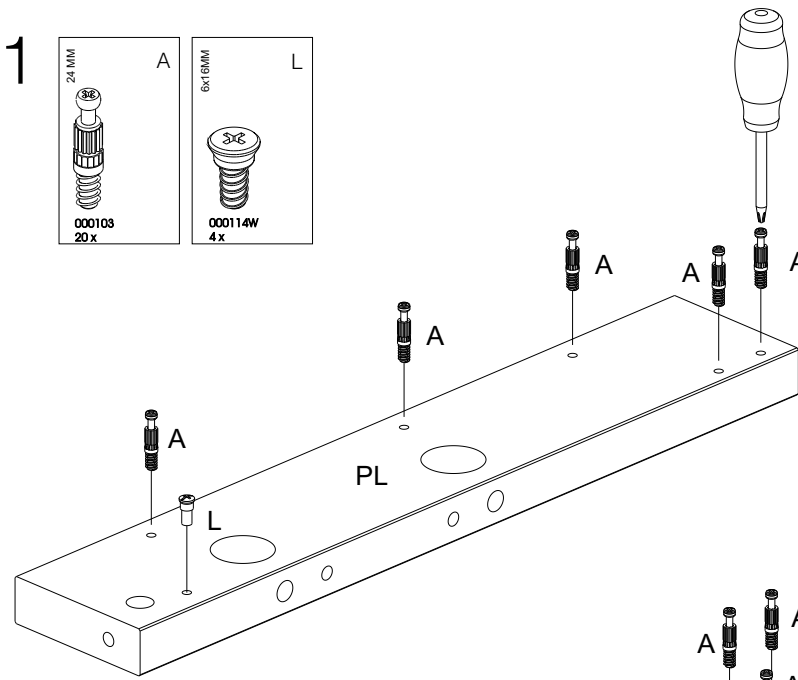

DENNIS

bed
bett
lit

 000103 30x	 000102 30x	 000601 8x	 000206 16x	 000607 1x	 000138 1x
 000136 8x	 000107 8x	 000135 8x	 000137 8x	 000139 6x	 000114W 6x

1

2x

2

2x

3

2x

4

2x

MADE BY
WOOD

Produced by De Eekhoorn Woodworkings BV

5 2x

- 6
- | | | | | | | | | | |
|--------|----------|--------|----------|--------|----------|--------|----------|--------|----------|
| | C | | D | | E | | G | | H |
| 000601 | 8x | 000206 | 16x | 000607 | 1x | 000136 | 8x | 000107 | 8x |