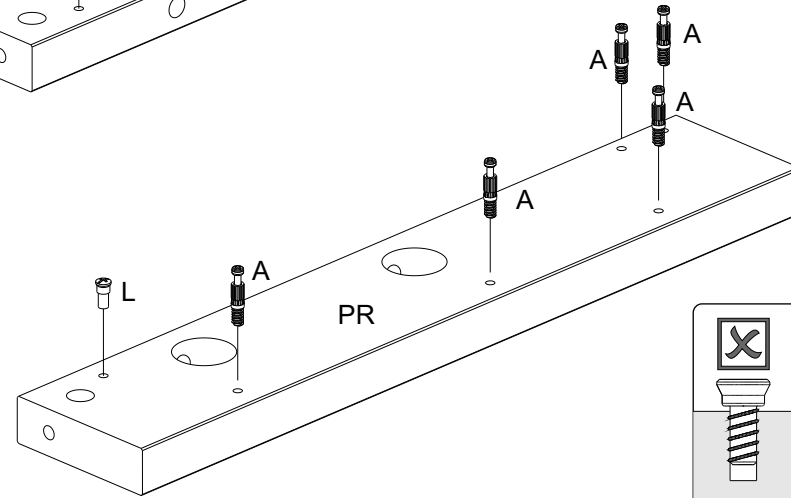

DENNIS

bed
bett
lit

 000103 30x	 000102 30x	 000601 8x	 000206 16x	 000607 1x	 000138 1x
 000136 8x	 000107 8x	 000135 8x	 000137 8x	 000139 6x	 000114W 6x

1

2x

2

2x

3

2x

4

2x

MADE BY
WOOD

Produced by De Eekhoorn Woodworkings BV

5 2x

- 6
- | | | | | | | | | | |
|--------|----------|--------|----------|--------|----------|--------|----------|--------|----------|
| | C | | D | | E | | G | | H |
| 000601 | 8x | 000206 | 16x | 000607 | 1x | 000136 | 8x | 000107 | 8x |