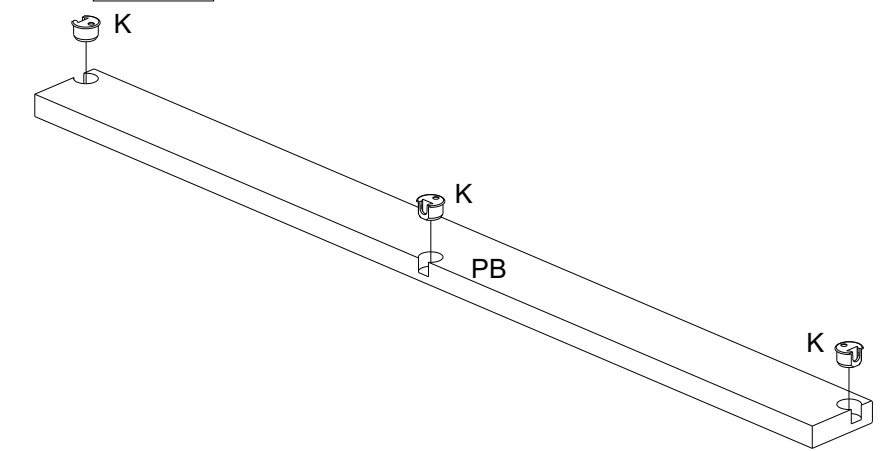

DENNIS

bed
bett
lit

 000103 30x	 000102 30x	 000601 8x	 000206 16x	 000607 1x	 000138 1x
 000136 8x	 000107 8x	 000135 8x	 000137 8x	 000139 6x	 000114W 6x

1

2x

2

2x

3

2x

4

2x

MADE BY
WOOD

Produced by De Eekhoorn Woodworkings BV

5 2x

- 6
- | | | | | | | | | | |
|--------|----------|--------|----------|--------|----------|--------|----------|--------|----------|
| | C | | D | | E | | G | | H |
| 000601 | 8x | 000206 | 16x | 000607 | 1x | 000136 | 8x | 000107 | 8x |