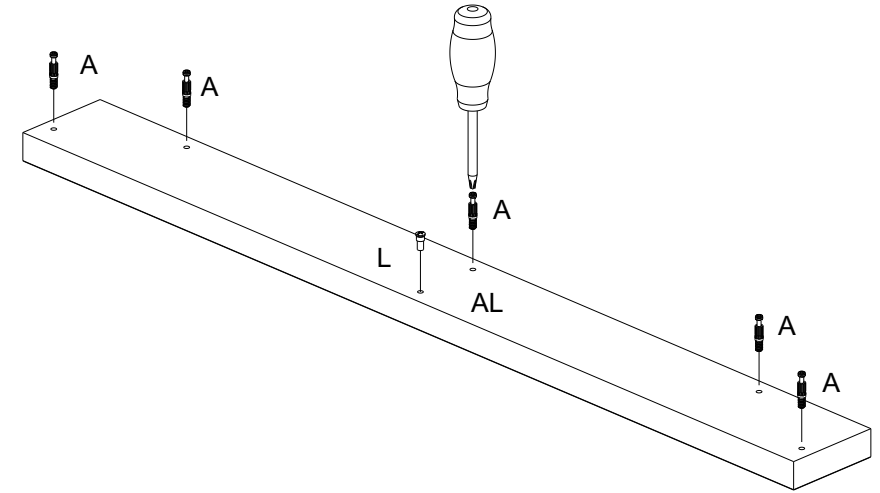

DENNIS

bed
bett
lit

 000103 30x	 000102 30x	 000601 8x	 000206 16x	 000607 1x	 000138 1x
 000136 8x	 000107 8x	 000135 8x	 000137 8x	 000139 6x	 000114W 6x

1

2x

2

2x

3

2x

4

2x

MADE BY
WOOD

Produced by De Eekhoorn Woodworkings BV

5 2x

- 6
- | | | | | | | | | | |
|--------|----------|--------|----------|--------|----------|--------|----------|--------|----------|
| | C | | D | | E | | G | | H |
| 000601 | 8x | 000206 | 16x | 000607 | 1x | 000136 | 8x | 000107 | 8x |