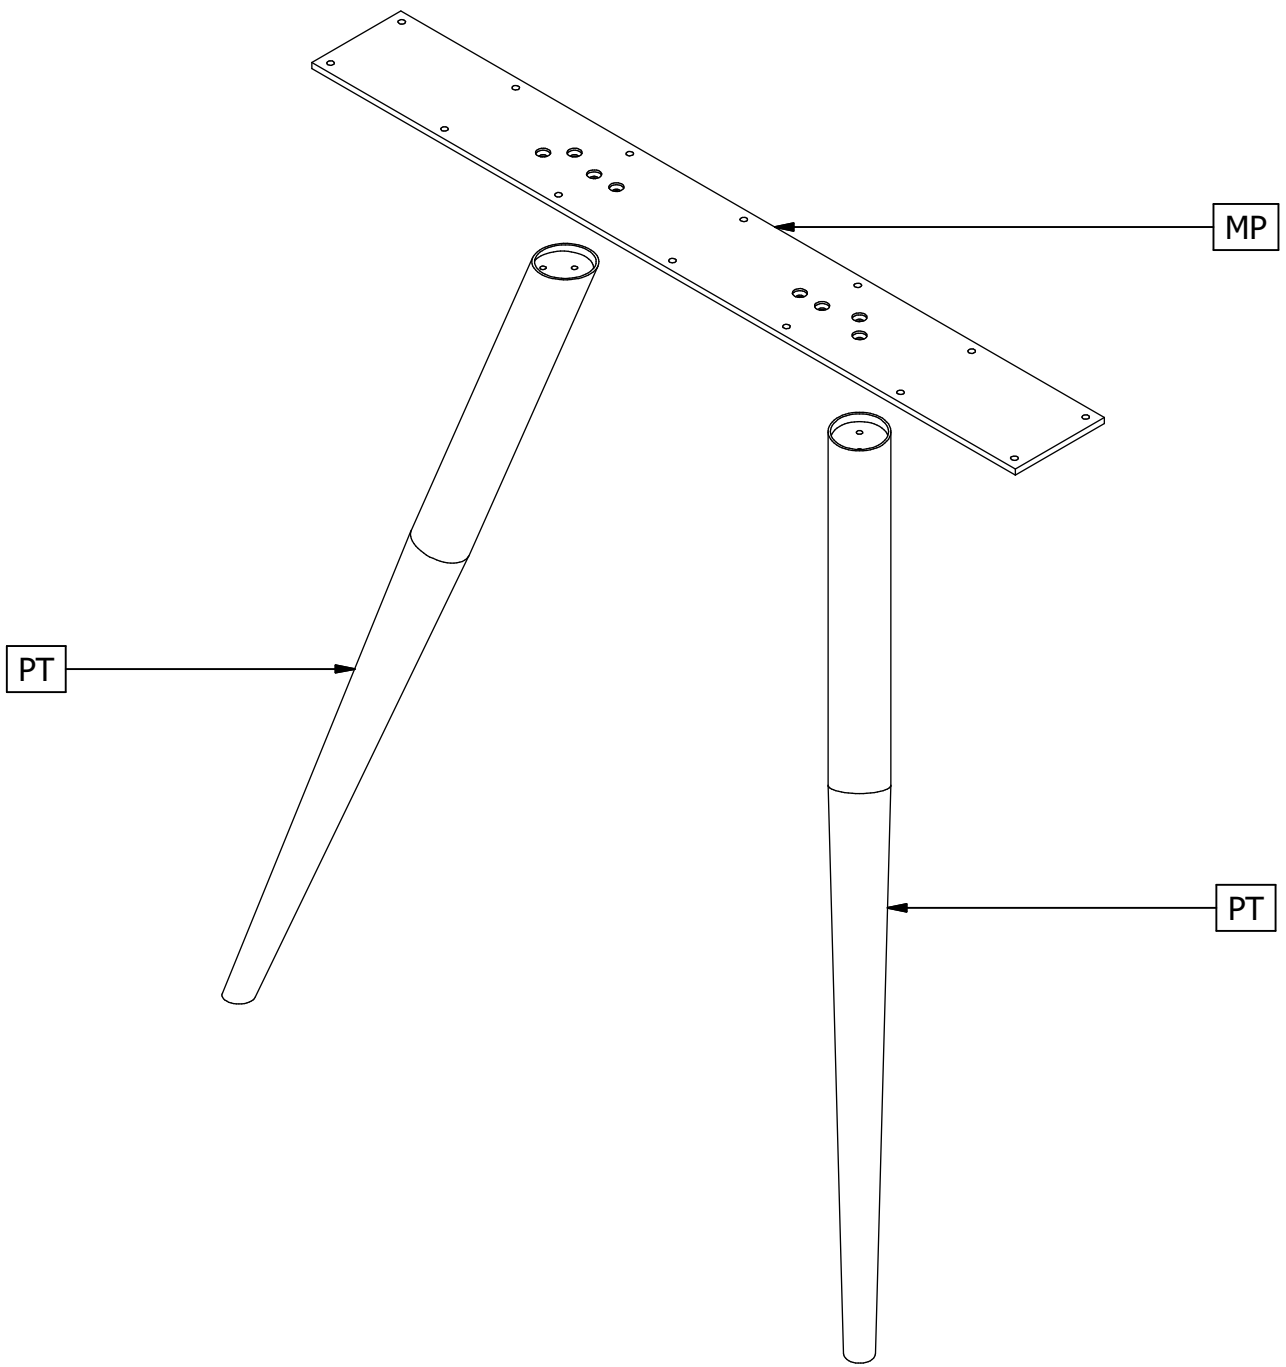

TABLO 2-STANDEN POOT CONISCH METAAL

2-POSITION FUSSE KONISCH METAL
2-POSITION PIED CONIQUE MÉTAL
2-POSITION LEG CONICAL METAL

4	M6x25mm	TL000125	
14	5x25mm	TL000126	
1	SW 4	TL000203	
2	Floor Protection	TL000303	

1 OPTIE - OPTION 1

2 OPTIE - OPTION 1

1 OPTIE - OPTION 2

	TL000203		1x		4x
--	----------	---	----	---	----

2 OPTIE - OPTION 2

		
TL000303	2x	TL000126 14x

SOCIAL MEDIA

We zijn benieuwd naar het resultaat! Mocht je het met ons willen delen, gebruik #WOOOD op social media.
We are curious about the result! Would you like to share it with us? Use #WOOOD on social media.
Wir sind gespannt auf das Ergebnis! Möchten Sie es mit uns teilen? Benutzen Sie #WOOOD in Social Media.
Nous sommes impatient de connaître le résultat. Souhaitez-vous le partager avec nous? Utilisez #WOOOD sur les médias sociaux.