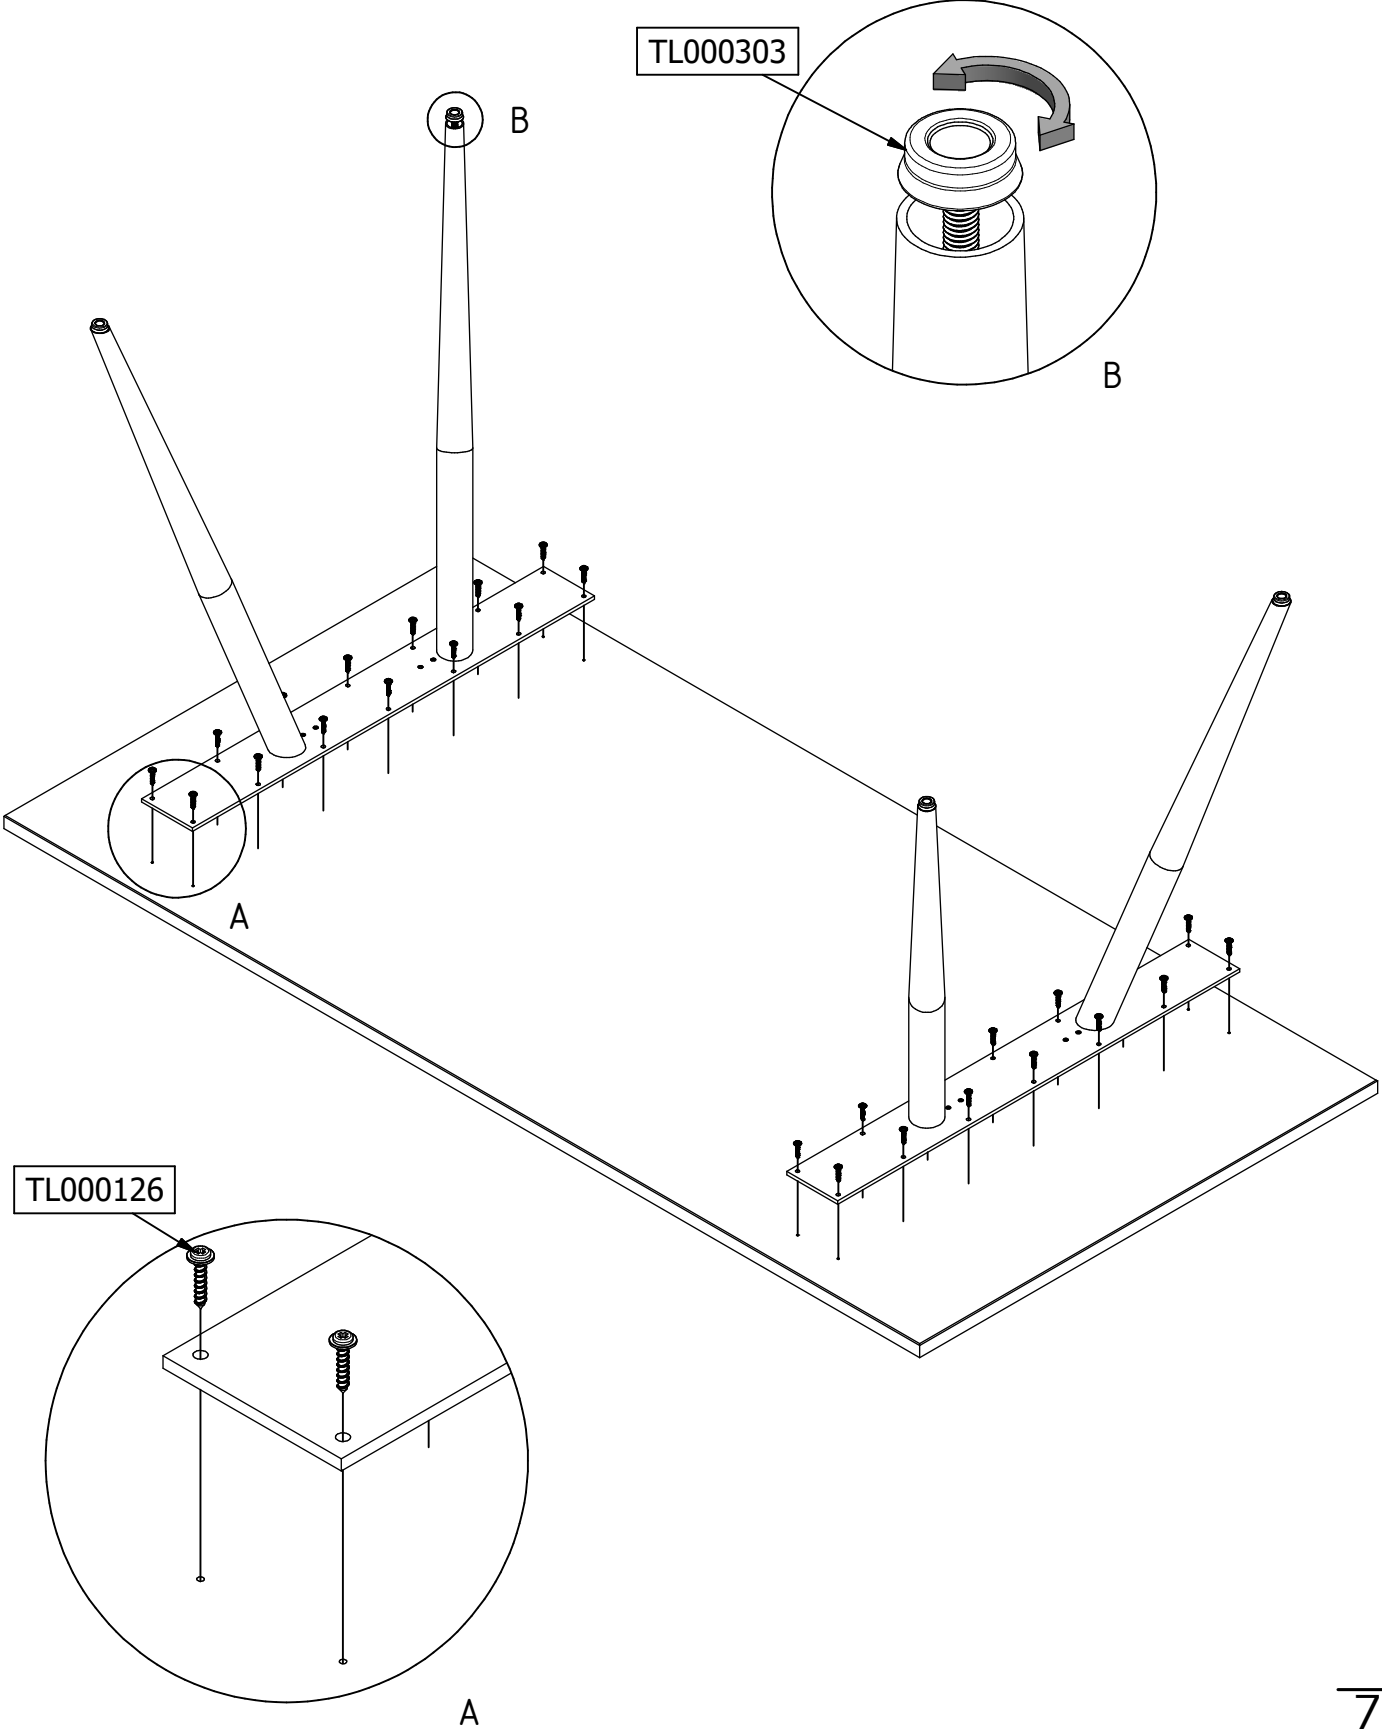

2 OPTIE - OPTION 2

TL000303	2x	TL000126 14x