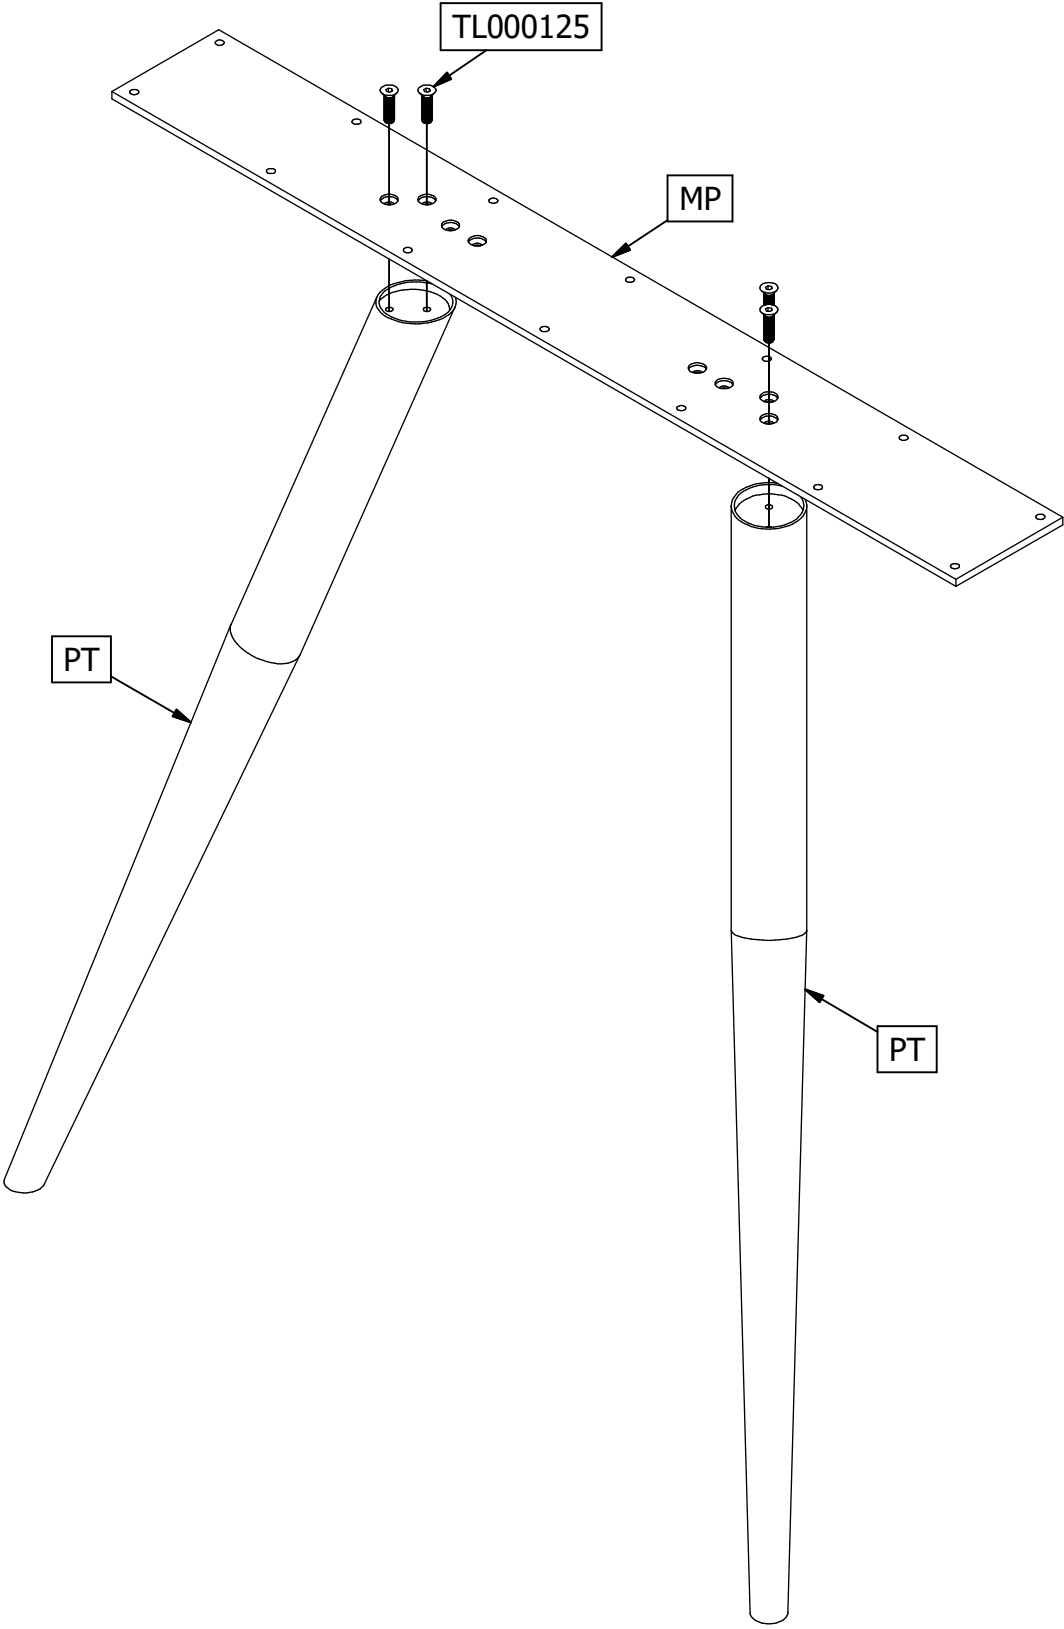

TABLO 2-STANDEN POOT CONISCH METAAL

2-POSITION FUSSE KONISCH METAL
2-POSITION PIED CONIQUE MÉTAL
2-POSITION LEG CONICAL METAL

4	M6x25mm	TL000125	
14	5x25mm	TL000126	
1	SW 4	TL000203	
2	Floor Protection	TL000303	

1 OPTIE - OPTION 1

2 OPTIE - OPTION 1

1 OPTIE - OPTION 2

	TL000203		1x		4x
--	----------	---	----	---	----

2 OPTIE - OPTION 2

		
TL000303	2x	TL000126 14x

SOCIAL MEDIA

We zijn benieuwd naar het resultaat! Mocht je het met ons willen delen, gebruik #WOOOD op social media.
We are curious about the result! Would you like to share it with us? Use #WOOOD on social media.
Wir sind gespannt auf das Ergebnis! Möchten Sie es mit uns teilen? Benutzen Sie #WOOOD in Social Media.
Nous sommes impatient de connaître le résultat. Souhaitez-vous le partager avec nous? Utilisez #WOOOD sur les médias sociaux.