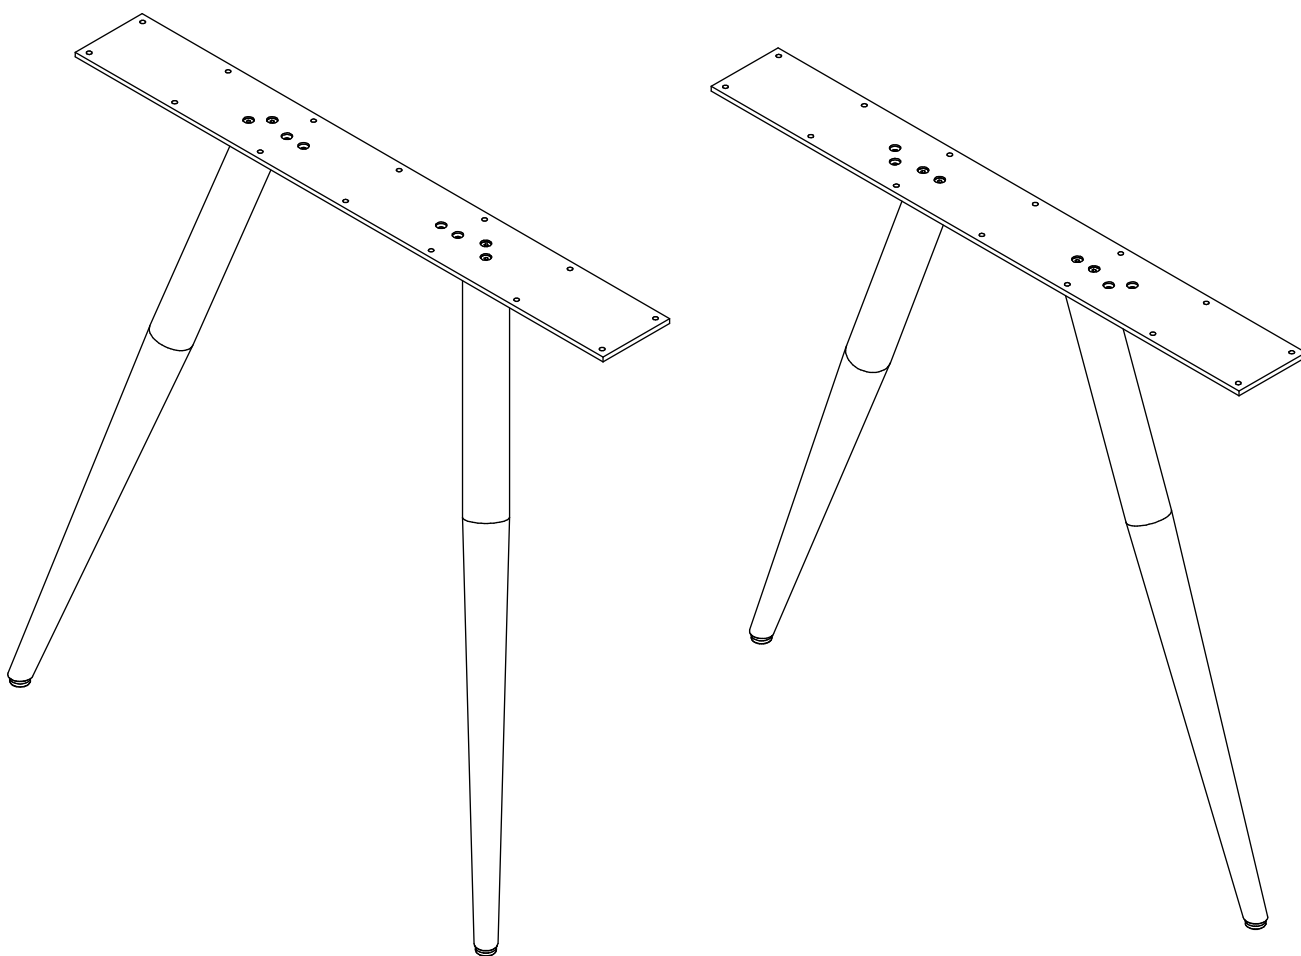

TABLO 2-STANDEN POOT CONISCH METAAL

2-POSITION FUSSE KONISCH METAL
2-POSITION PIED CONIQUE MÉTAL
2-POSITION LEG CONICAL METAL

4	M6x25mm	TL000125	
14	5x25mm	TL000126	
1	SW 4	TL000203	
2	Floor Protection	TL000303	