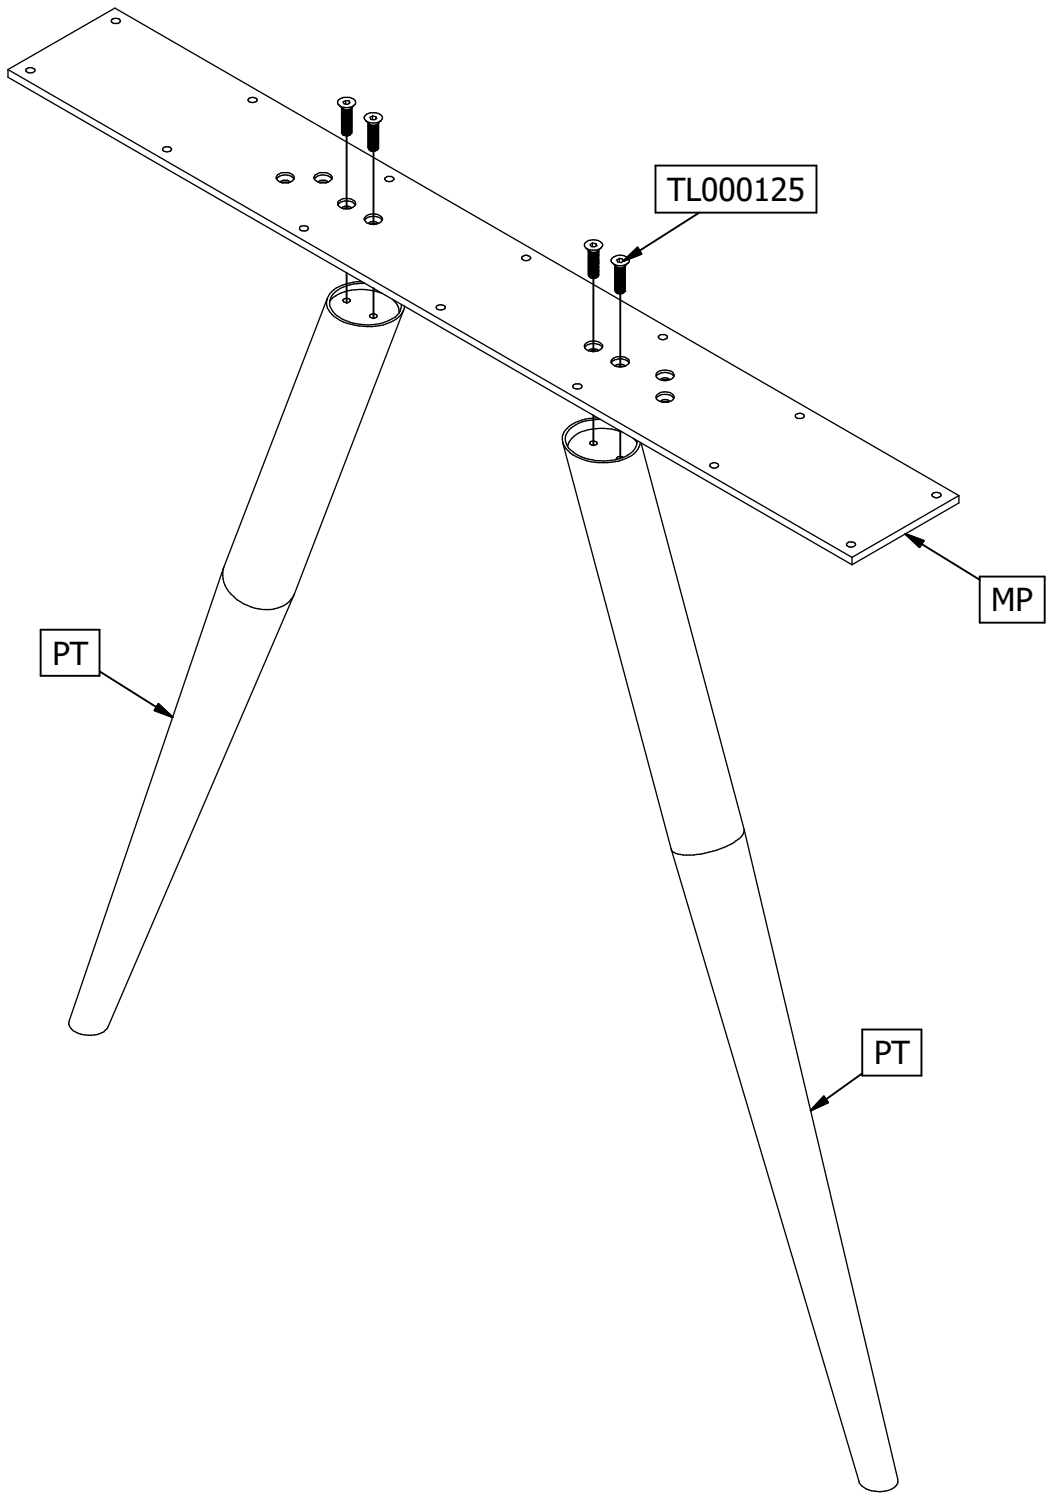

TABLO 2-STANDEN POOT CONISCH METAAL

2-POSITION FUSSE KONISCH METAL
2-POSITION PIED CONIQUE MÉTAL
2-POSITION LEG CONICAL METAL

4	M6x25mm	TL000125	
14	5x25mm	TL000126	
1	SW 4	TL000203	
2	Floor Protection	TL000303	

1 OPTIE - OPTION 1

2 OPTIE - OPTION 1

1 OPTIE - OPTION 2

	TL000203		1x		4x
--	----------	---	----	---	----

2 OPTIE - OPTION 2

		
TL000303	2x	TL000126 14x

SOCIAL MEDIA

We zijn benieuwd naar het resultaat! Mocht je het met ons willen delen, gebruik #WOOOD op social media.
We are curious about the result! Would you like to share it with us? Use #WOOOD on social media.
Wir sind gespannt auf das Ergebnis! Möchten Sie es mit uns teilen? Benutzen Sie #WOOOD in Social Media.
Nous sommes impatient de connaître le résultat. Souhaitez-vous le partager avec nous? Utilisez #WOOOD sur les médias sociaux.