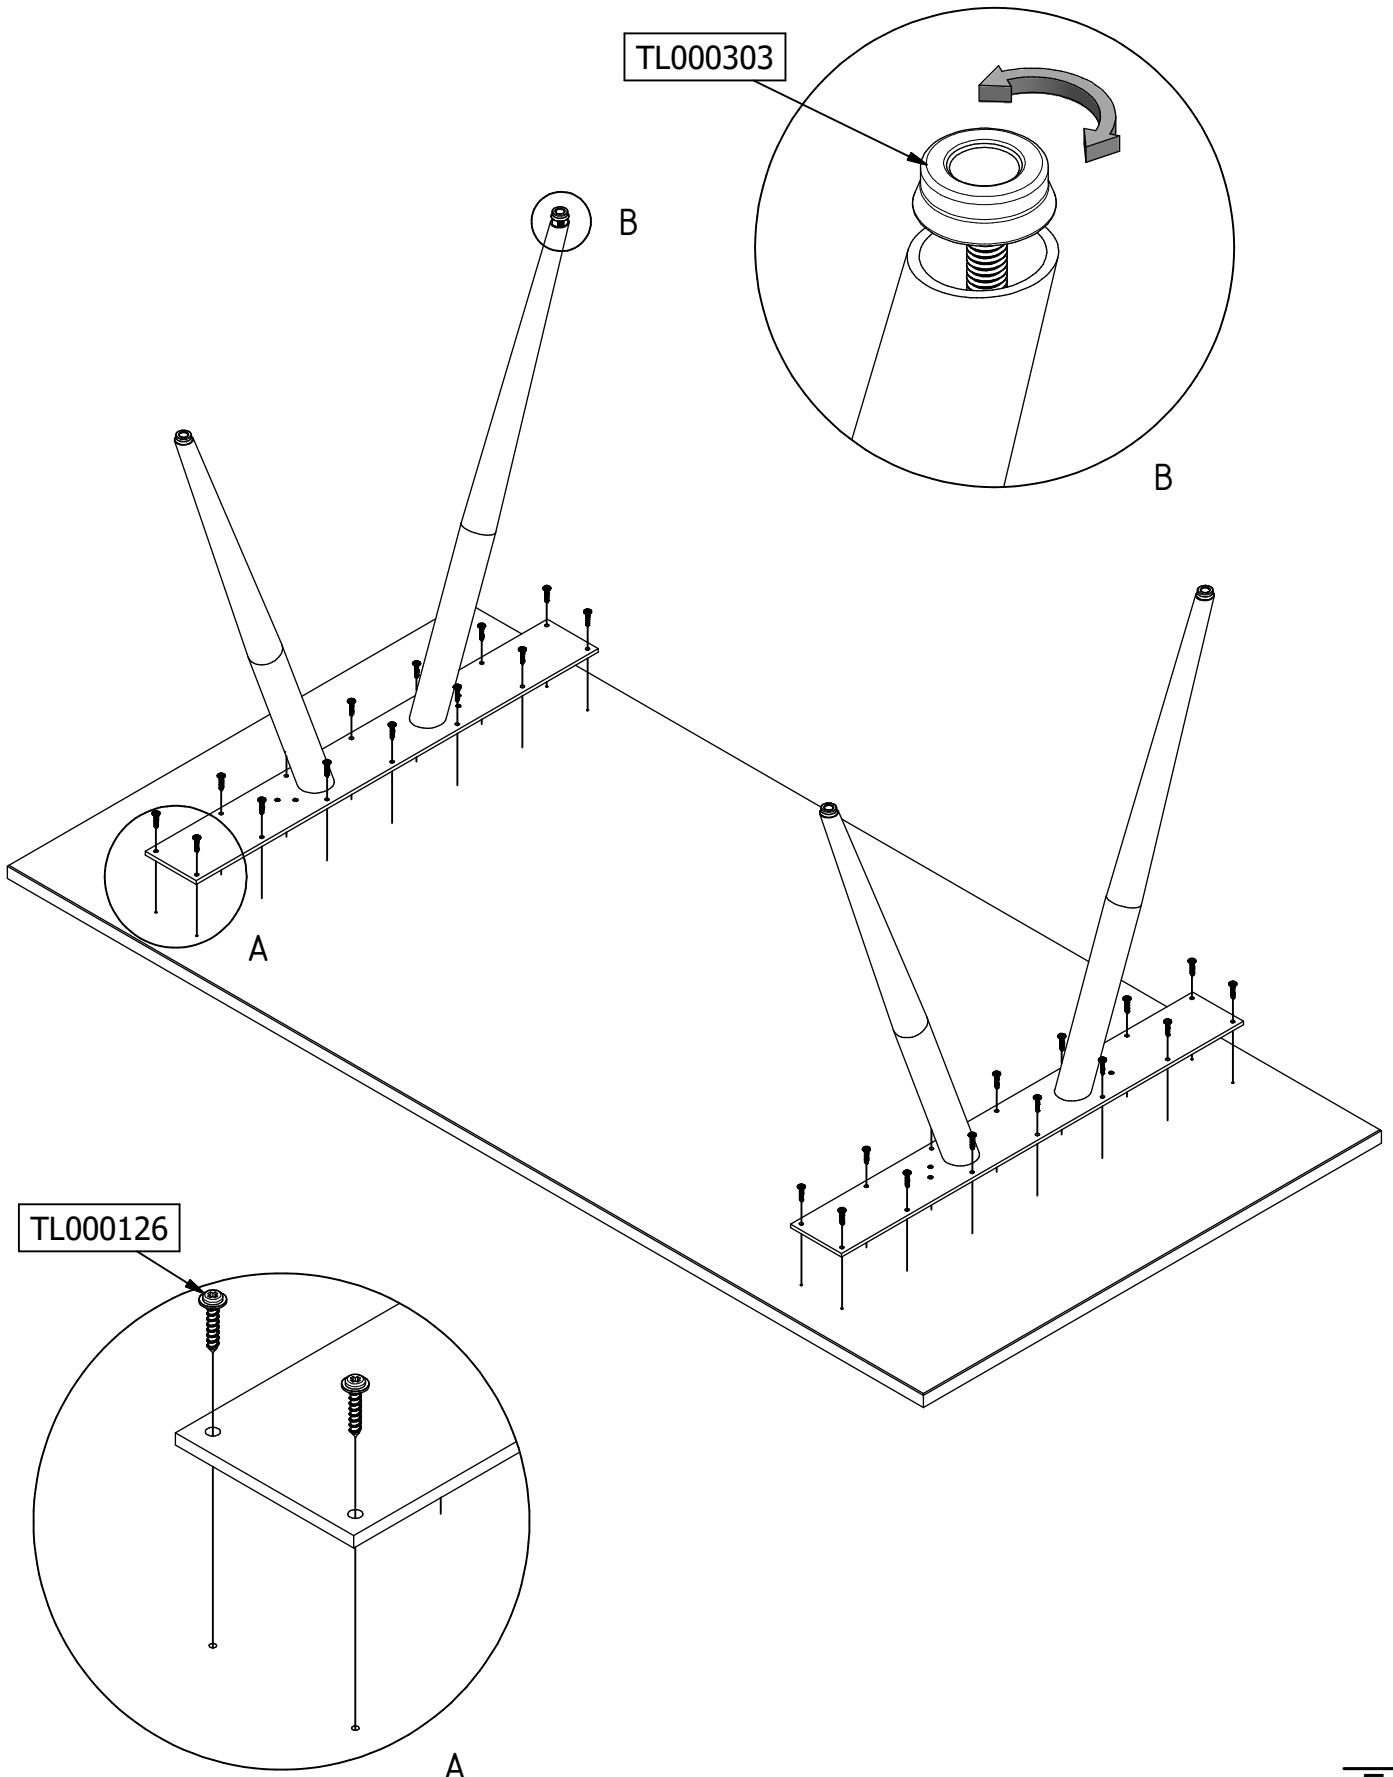

2 OPTIE - OPTION 1