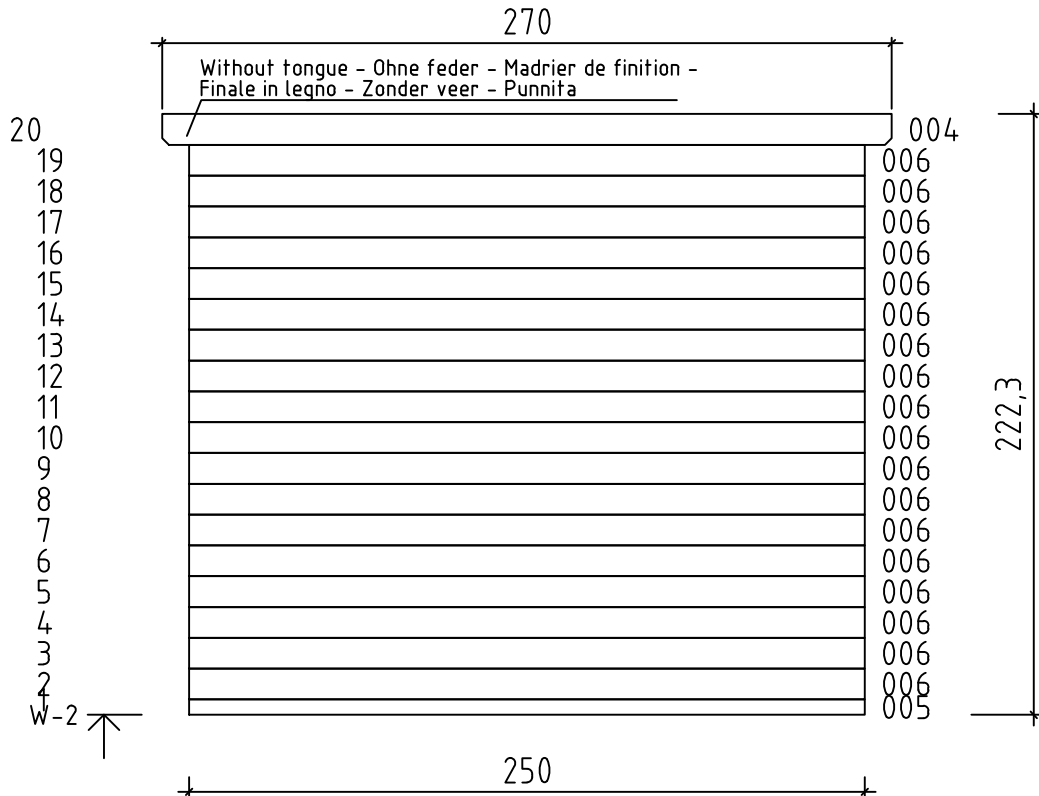

Art. Nr. 2851496