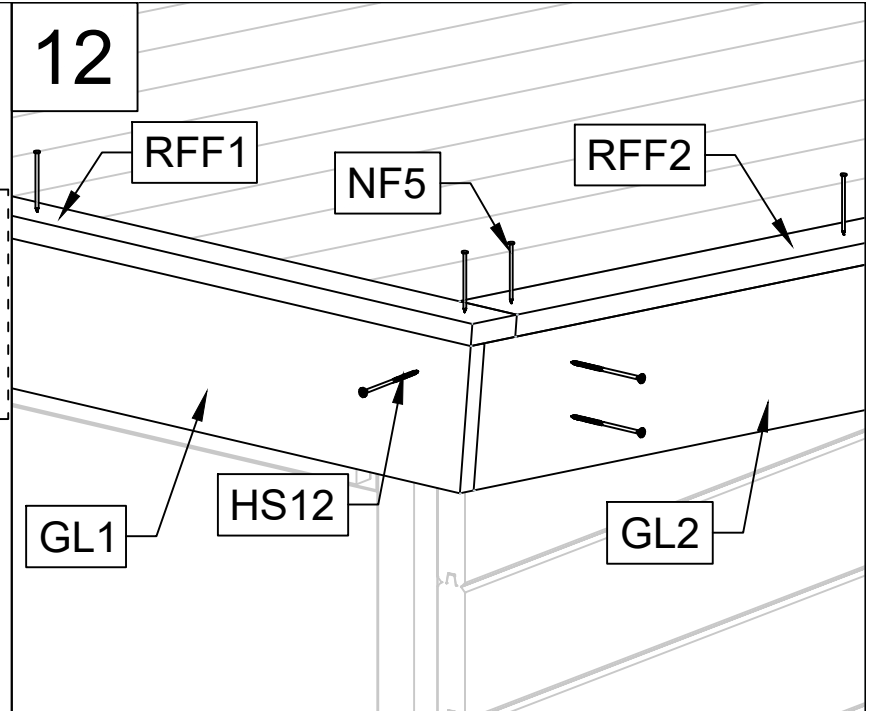

Art. Nr. 2851496