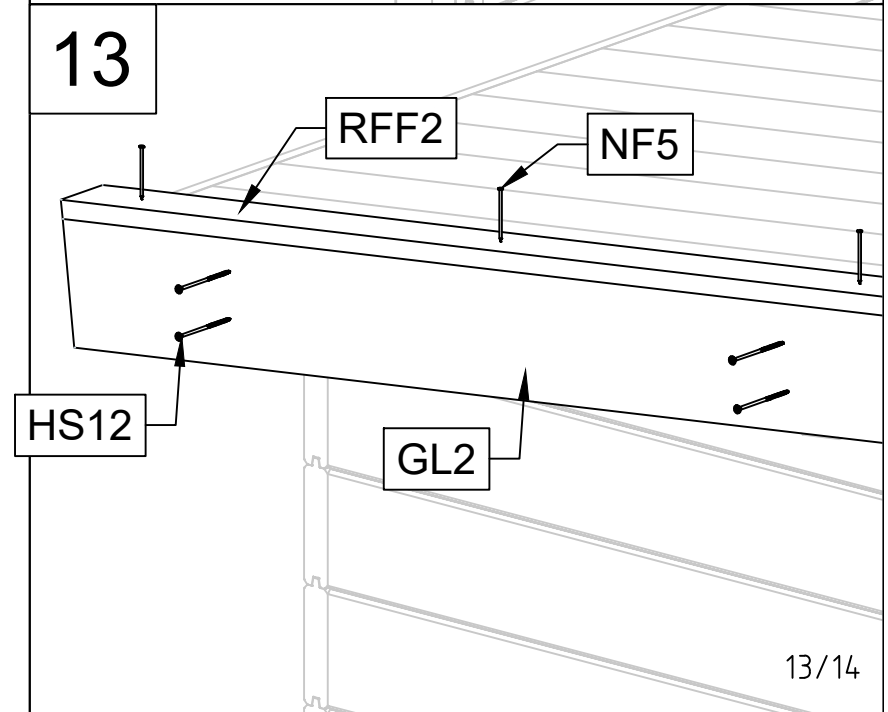

Art. Nr. 2851496