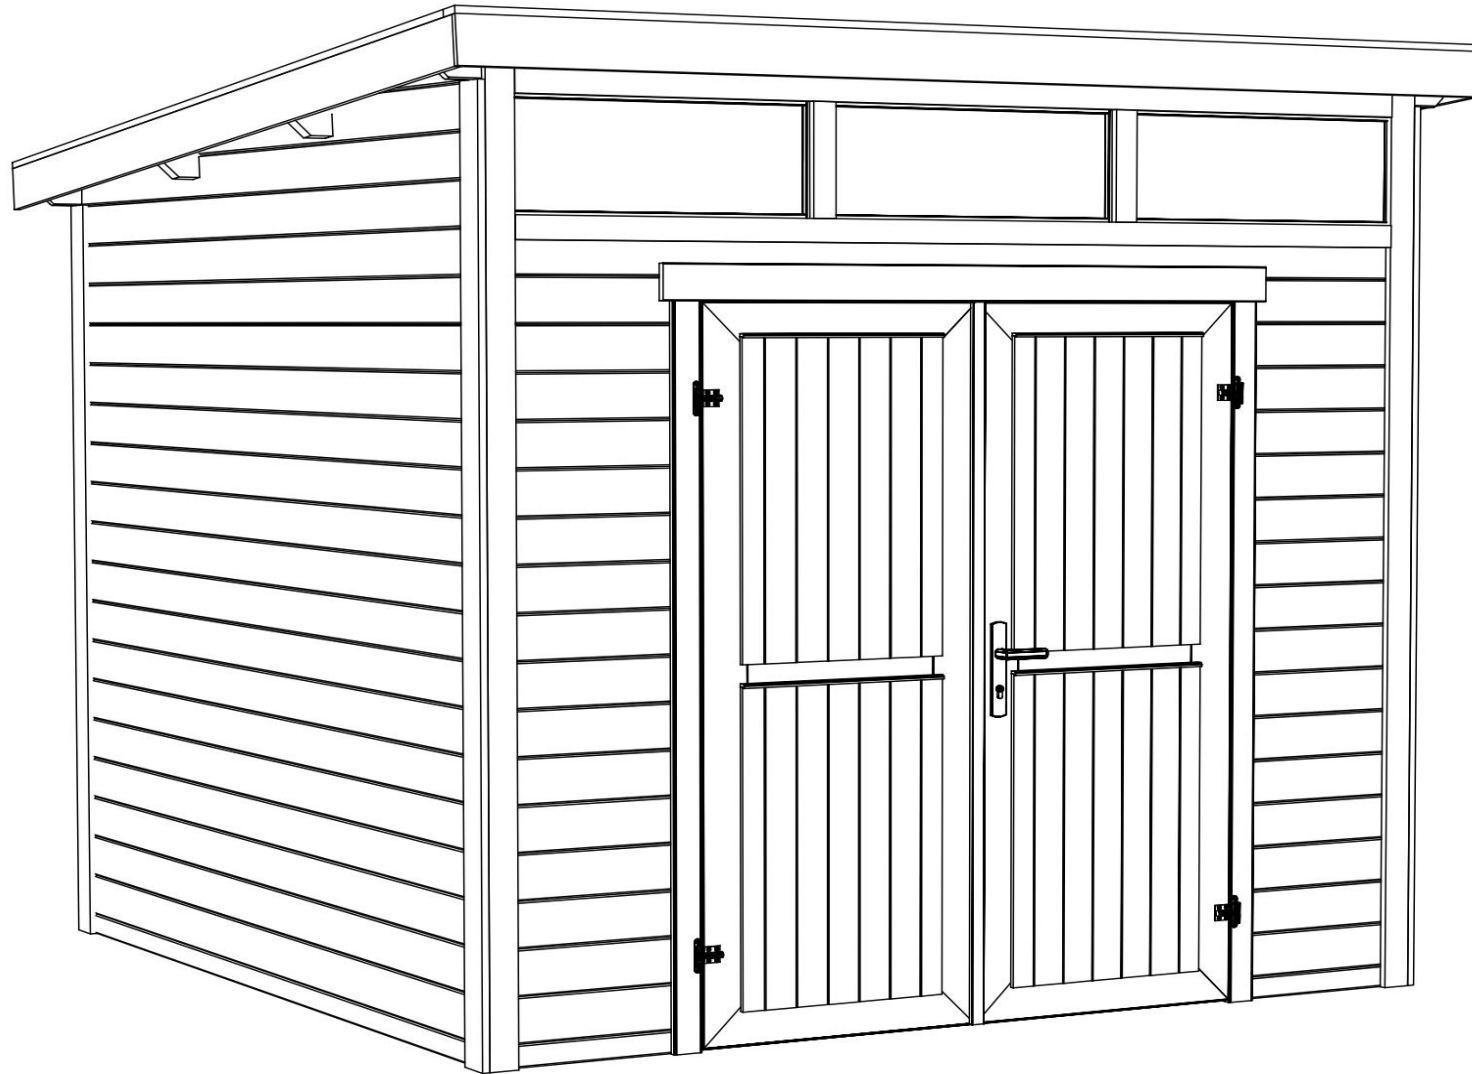

Kibo 3
Art. Nr. 2851496
1/14

Art. Nr. 2851496

Groundplan - Grundplan - Plan de masse -
Planimetria - Plattegrond - Põhiplaan

Art. Nr. 2851496

Art. Nr. 2851496

Pos	01.12.2021 Piece list - Stückliste - Liste des pièces - Elementi - Stuklijst - Tükítabel Art.Nr. 2851496 5/14	Q	P (mm)	L (mm)
001		2	28x57	480
002		32	28x114	480
003		1	28x114	2500
004		2	28x114	2700
005		1	28x57	2500
006		18	28x114	2500
007		2	28x57	2444
008		36	28x114	2444
WA-1		1		
WB-1		1		
A-PR1	Roof beam - Dachbalken - Panne de toit - Perlina del tetto - Gordingen / dakbalk - Pärilin 	2	44x140	2700
DB	Roof boards - Dachbretter - Voliges - Perlina per tetto - Dakhout - Katuselaud 	30	90x15	2750
RS1	Railing strip - Begrenzungsleiste - Rembarde - Sbarra - Afscheidingslijst - Piirdelaud 	4	18x58	284
RS2	Railing strip - Begrenzungsleiste - Rembarde - Sbarra - Afscheidingslijst - Piirdelaud 	2	18x58	2357
RFF1	Roofing felt fillet - Dachpappenleiste - Baguette de fixation du feutre bitumeux - Asse per fissaggio guaina bituminosa - Afdeklijst asfaltpapier - Katusepapiilist 	1	18x58	2736
RFF2	Roofing felt fillet - Dachpappenleiste - Baguette de fixation du feutre bitumeux - Asse per fissaggio guaina bituminosa - Afdeklijst asfaltpapier - Katusepapiilist 	2	18x58	2760
CF1	Corner fillet - Deckleiste - Profils de finition angles a l'exterieur - Massello d'angolo - (hoek)lijst - Nurgaliist 	2	18x70	2220
CF2	Corner fillet - Deckleiste - Profils de finition angles a l'exterieur - Massello d'angolo - (hoek)lijst - Nurgaliist 	2	18x70	2451
CF3	Railing strip - Begrenzungsleiste - Rembarde - Sbarra - Afscheidingslijst - Piirdelaud 	2	18x90	2109
CF4	Corner fillet - Deckleiste - Profils de finition angles a l'exterieur - Massello d'angolo - (hoek)lijst - Nurgaliist 	2	18x90	2337
RS3	Corner fillet - Deckleiste - Profils de finition angles a l'exterieur - Massello d'angolo - (hoek)lijst - Nurgaliist 	2	18x90	2357
P1	Corner stud - Eckpfosten - Poteaux d'angle pour fixation des madriers - Perno angolare - Hoek staander (kolom) - Nurgapost 	2	44x44	2203
P2	Corner stud - Eckpfosten - Poteaux d'angle pour fixation des madriers - Perno angolare - Hoek staander (kolom) - Nurgapost 	2	44x44	2430