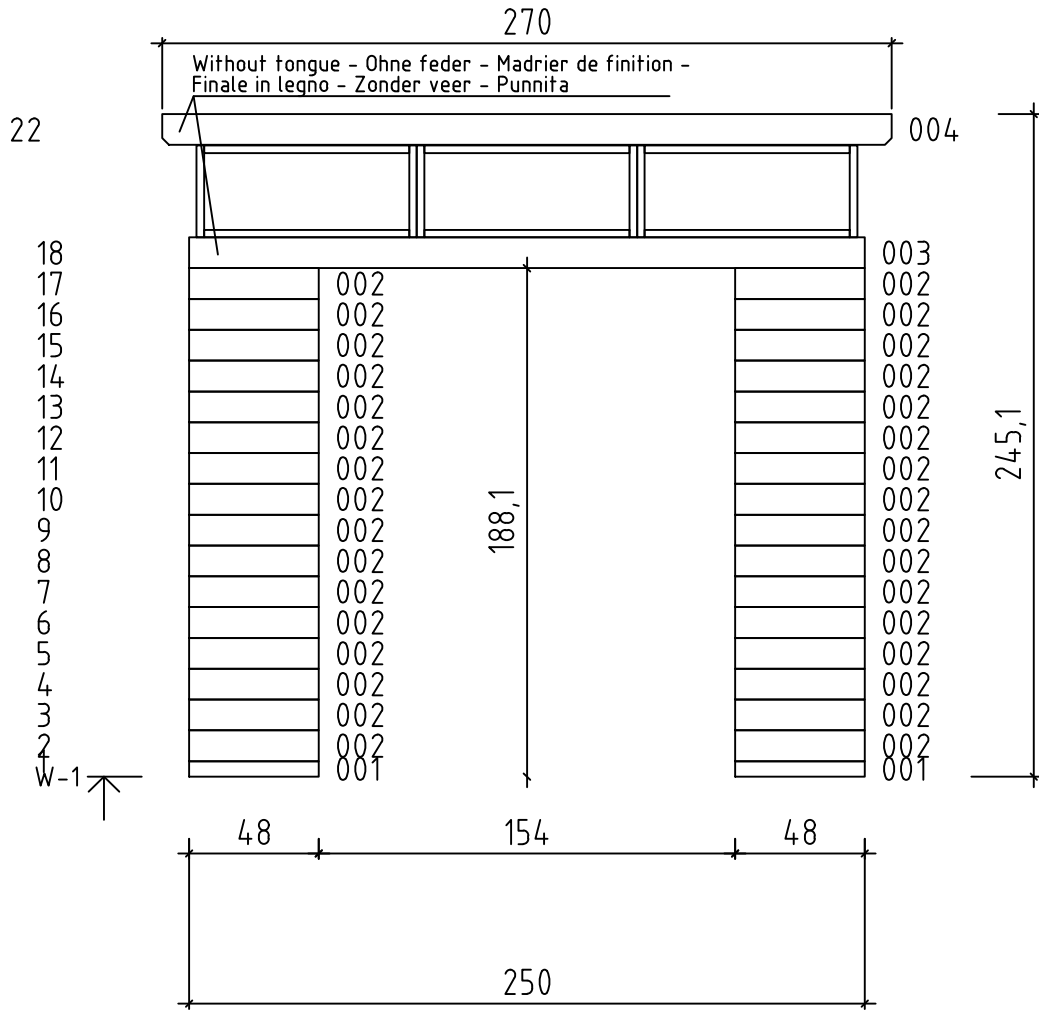

Art. Nr. 2851496