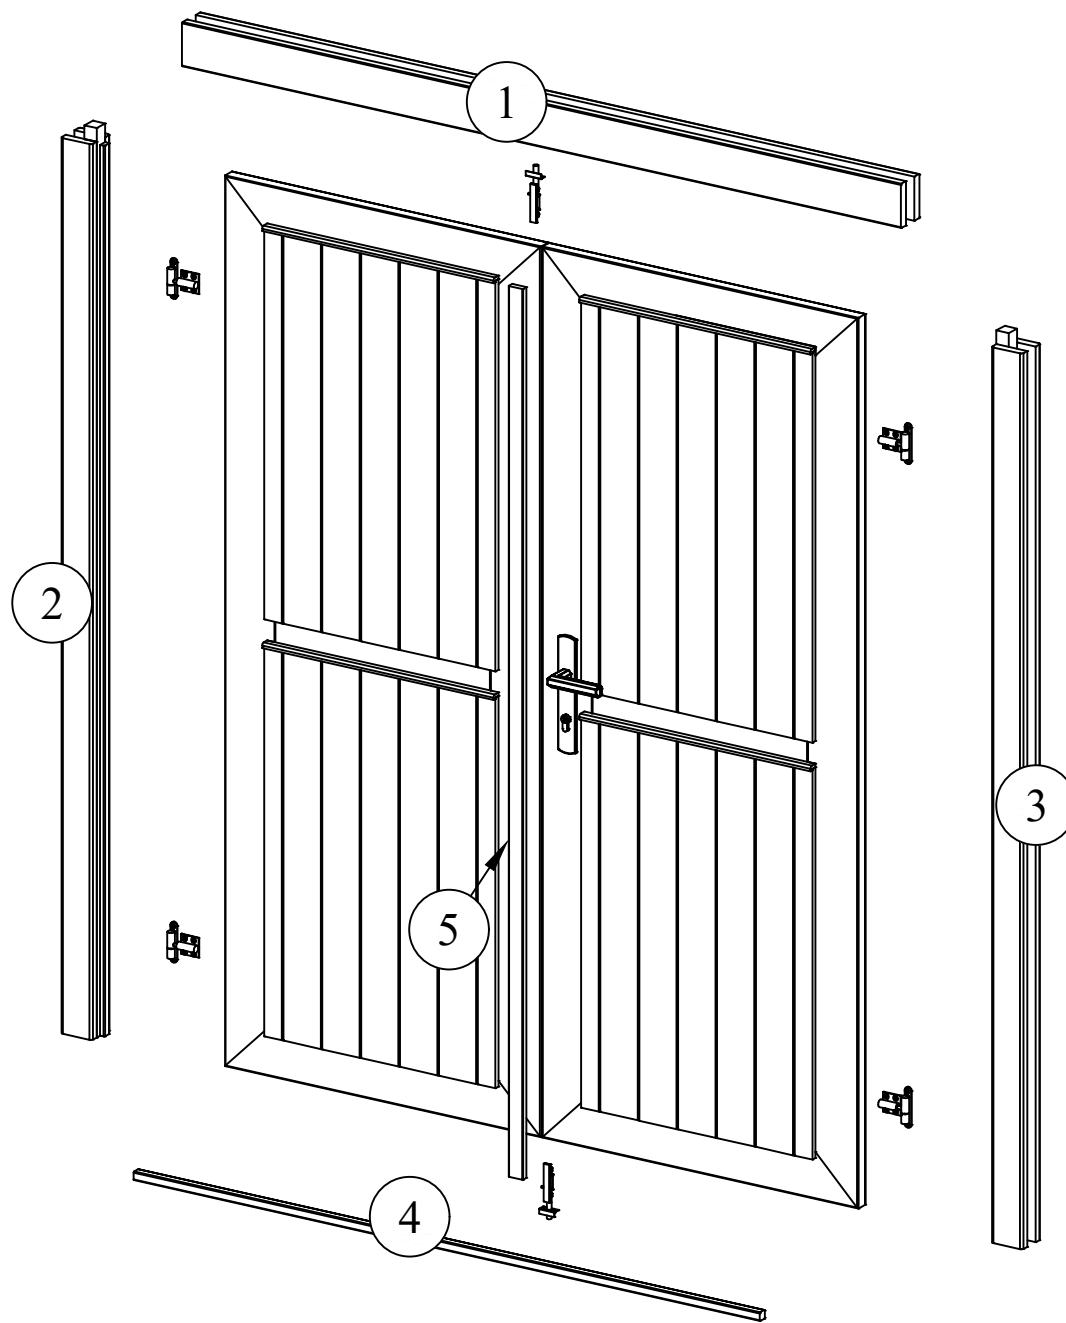

Pos	27.11.2017	Piece list - Stückliste - Liste des pièces - Elementi - Stuklijst - Tükitabel 14.94x1850 TUL.2.050.IVP.MX28 TA+28	1/2	Q	P (mm)	L (mm)
						
						 1418x1792 mm
1	Upper door jamb - Türrahmen oben - Cadre de porte supérieur - Telaio superiore della porta - Bovendorpel - Ukse ülemine leng		1	66x100	1628	
2	Left door jamb - Türrahmen links - Cadre de porte gauche - Telaio montante sinistro della porta - Linkerstijl deurframe - Ukse vasak leng		1	66x80	1850	
3	Right door jamb - Türrahmen rechts - Cadre de porte droit - Telaio montante destro della porta - Rechterstijl deurframe - Ukse parem leng		1	66x80	1850	
4	Doorstep - Swelle - Barre de seuil - Soglia della porta - Deurdorpel - Lävepakk		1	18x18	1418	
5	Connection strip - Deckleiste - Baguette de battement - Profilo verticale della porta - Stulplijst - Kokkuvaltsiliist		1	13x32	1812	