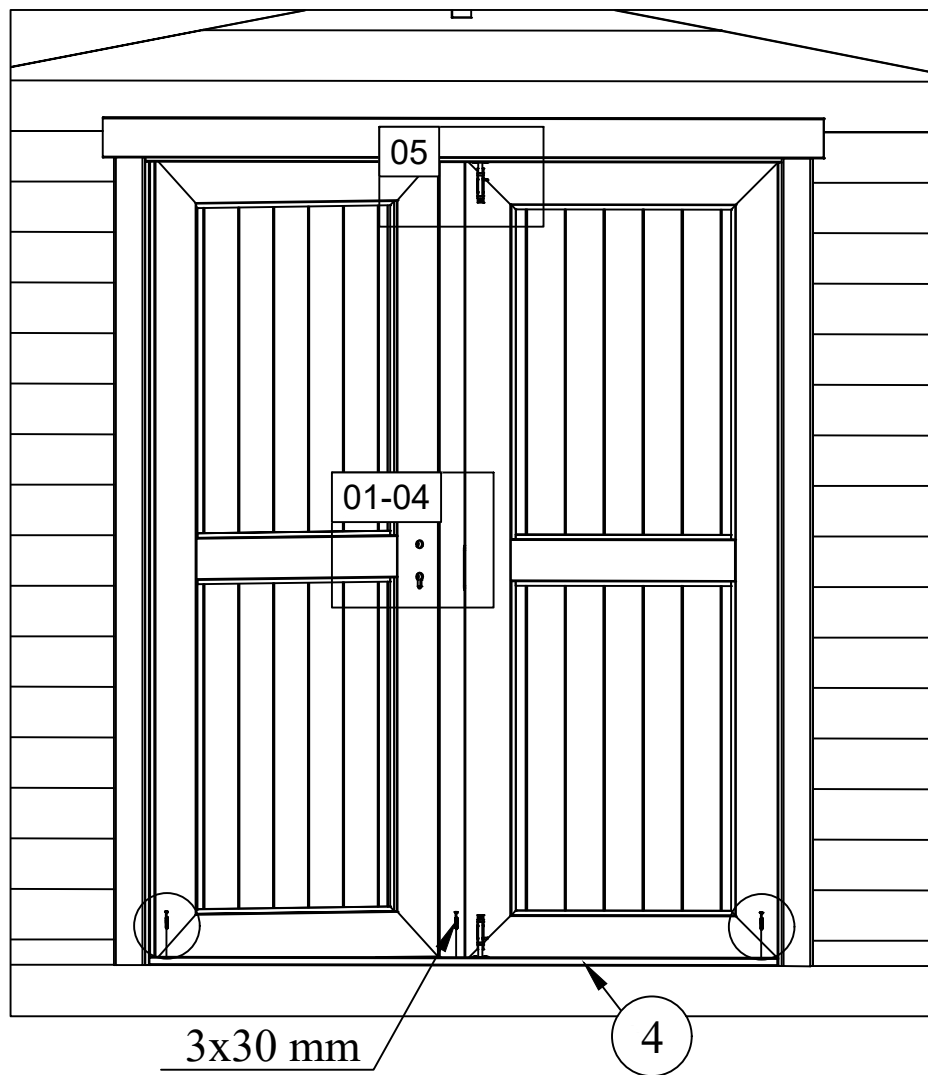

15

Pos	22.11.2021 Piece list - Stückliste - Liste des pièces - Elementi - Stuklijst - Tükitalabel 1944x340 AK.3.030.XM0.a	1/1	Q	P (mm)	L (mm)
-----	---	-----	---	-----------	-----------

Glass size - Glasgröße - Taille de la vitre - Misura del vetro - Glas afmeting - Klaasi mõõt: 588x280 mm

Pos	27.11.2017	Piece list - Stückliste - Liste des pièces - Elementi - Stuklijst - Tükitabel 14.94x1850 TUL.2.050.IVP.MX28 TA+28	1/2	Q	P (mm)	L (mm)
						
						 1418x1792 mm
1	Upper door jamb - Türrahmen oben - Cadre de porte supérieur - Telaio superiore della porta - Bovendorpel - Ukse ülemine leng		1	66x100	1628	
2	Left door jamb - Türrahmen links - Cadre de porte gauche - Telaio montante sinistro della porta - Linkerstijl deurframe - Ukse vasak leng		1	66x80	1850	
3	Right door jamb - Türrahmen rechts - Cadre de porte droit - Telaio montante destro della porta - Rechterstijl deurframe - Ukse parem leng		1	66x80	1850	
4	Doorstep - Swelle - Barre de seuil - Soglia della porta - Deurdorpel - Lävepakk		1	18x18	1418	
5	Connection strip - Deckleiste - Baguette de battement - Profilo verticale della porta - Stulplijst - Kokkuvaltsiliist		1	13x32	1812	