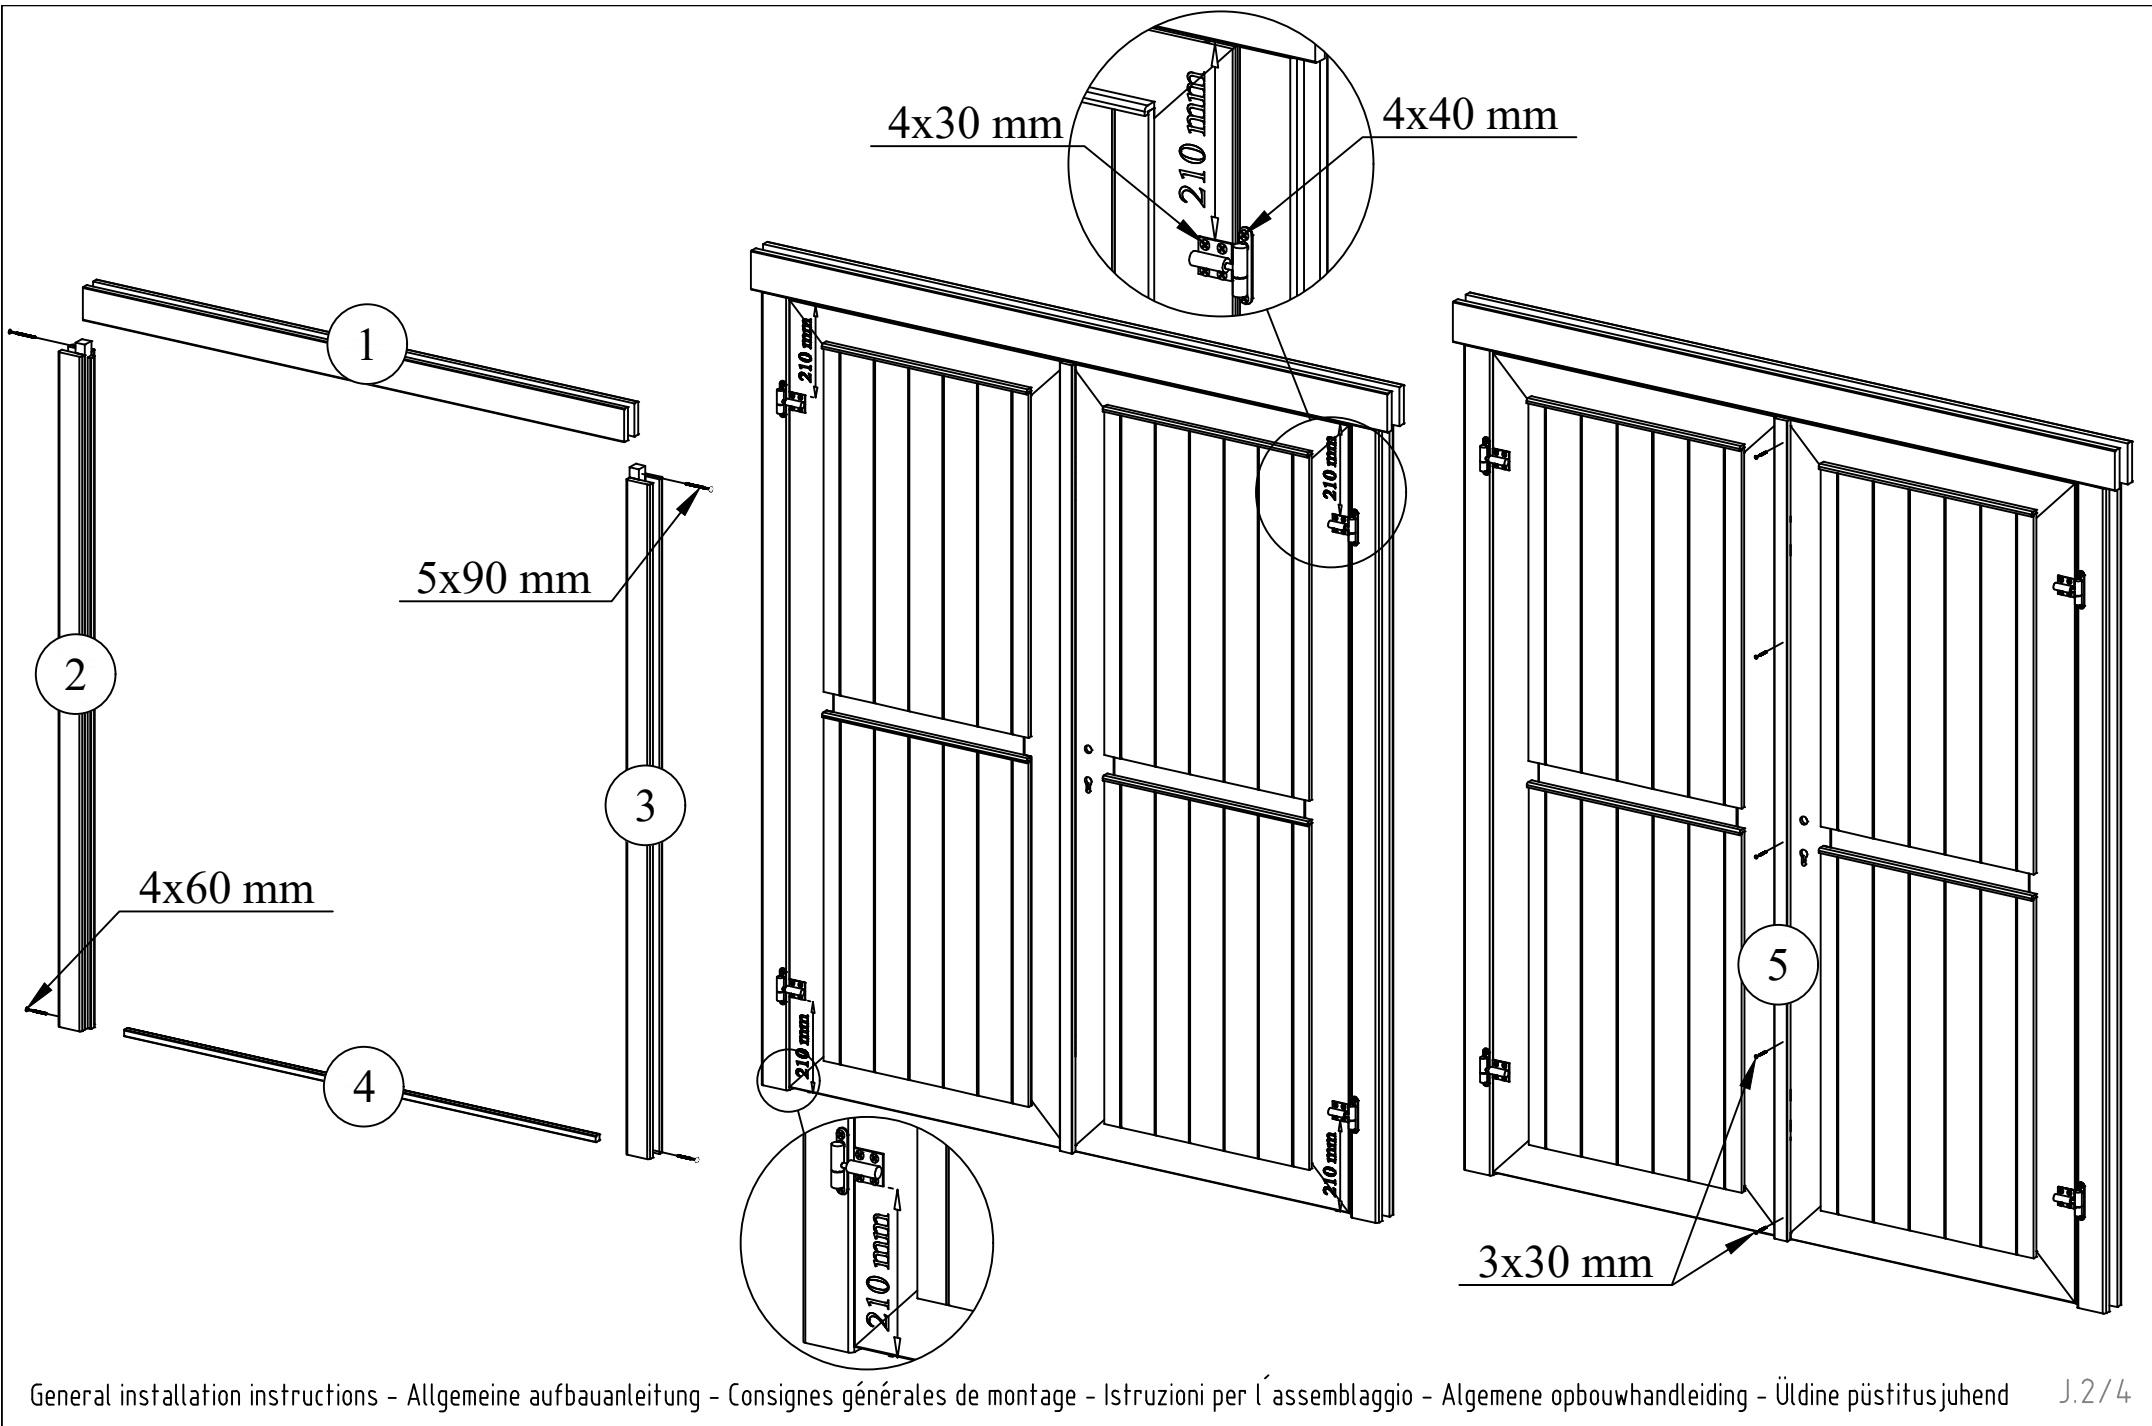

15

Pos	22.11.2021 Piece list - Stückliste - Liste des pièces - Elementi - Stuklijst - Tükitalabel 1944x340 AK.3.030.XM0.a	1/1	Q	P (mm)	L (mm)
-----	---	-----	---	-----------	-----------

Glass size - Glasgröße - Taille de la vitre - Misura del vetro - Glas afmeting - Klaasi mõõt: 588x280 mm

Pos	27.11.2017	Piece list - Stückliste - Liste des pièces - Elementi - Stuklijst - Tükitabel 14.94x1850 TUL.2.050.IVP.MX28 TA+28	1/2	Q	P (mm)	L (mm)
						
						 1418x1792 mm
1	Upper door jamb - Türrahmen oben - Cadre de porte supérieur - Telaio superiore della porta - Bovendorpel - Ukse ülemine leng		1	66x100	1628	
2	Left door jamb - Türrahmen links - Cadre de porte gauche - Telaio montante sinistro della porta - Linkerstijl deurframe - Ukse vasak leng		1	66x80	1850	
3	Right door jamb - Türrahmen rechts - Cadre de porte droit - Telaio montante destro della porta - Rechterstijl deurframe - Ukse parem leng		1	66x80	1850	
4	Doorstep - Swelle - Barre de seuil - Soglia della porta - Deurdorpel - Lävepakk		1	18x18	1418	
5	Connection strip - Deckleiste - Baguette de battement - Profilo verticale della porta - Stulplijst - Kokkuvaltsiliist		1	13x32	1812	