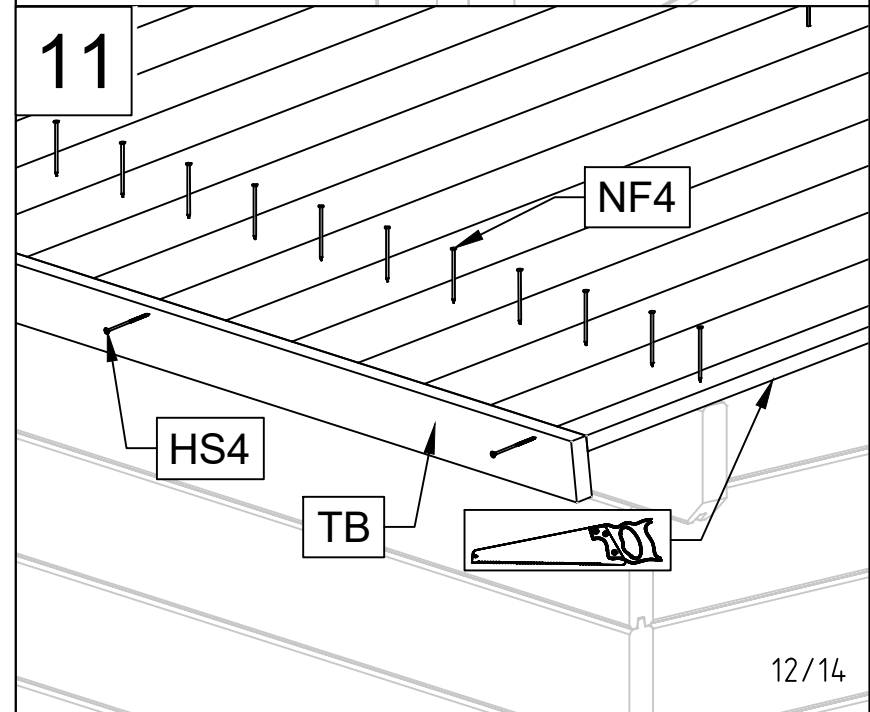

Art. Nr. 2851296

23.11.2021

10

11

12/14