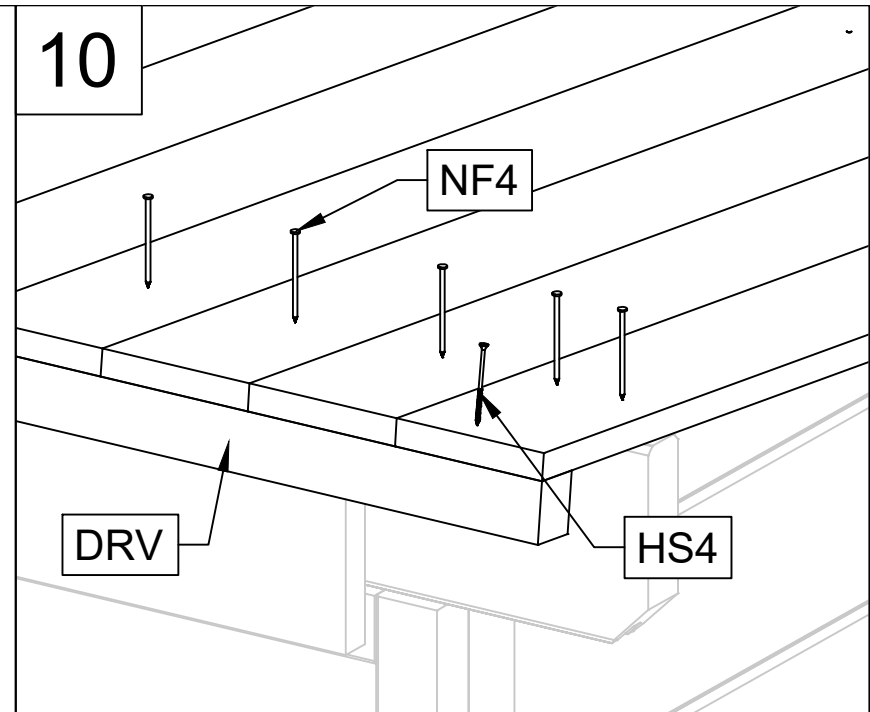

23.11.2021

10