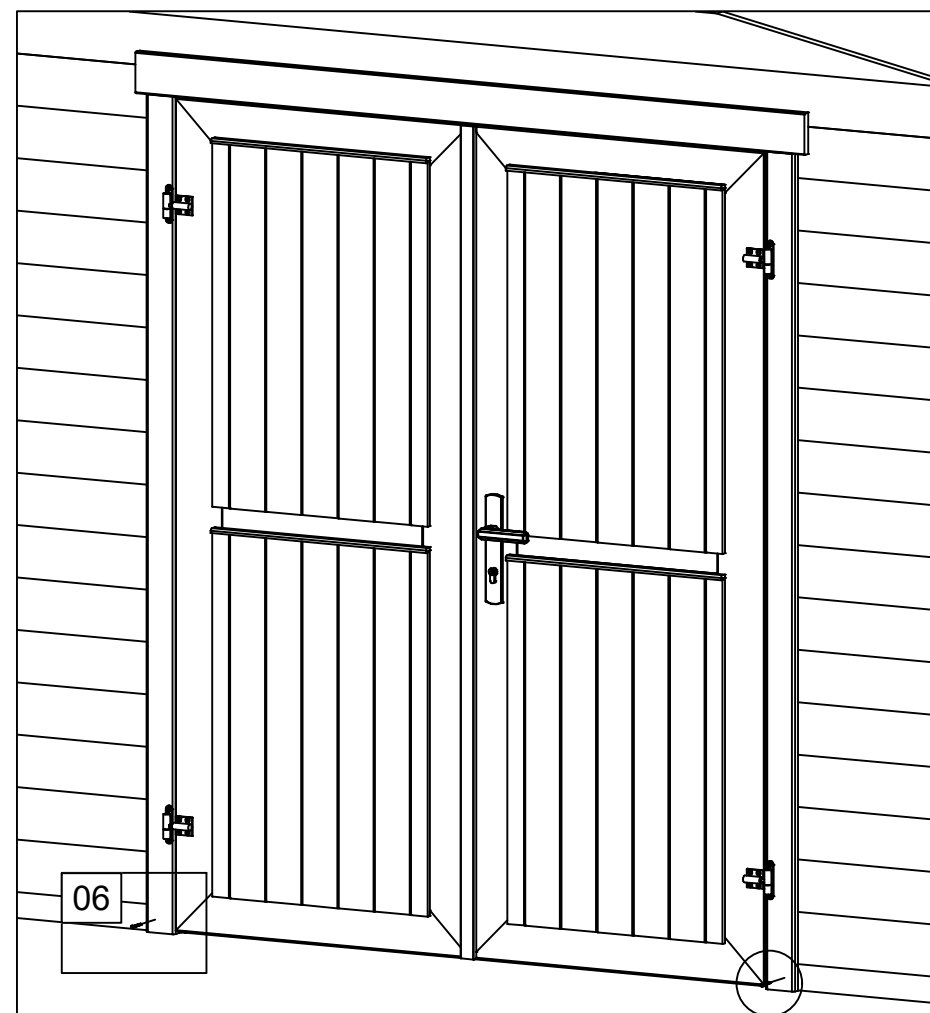

Pos	27.11.2017	Piece list - Stückliste - Liste des pièces - Elementi - Stuklijst - Tükitabel 14.94x1850 TUL.2.050.IVP.MX28 TA+28	1/2	Q	P (mm)	L (mm)
						
						 1418x1792 mm
1	Upper door jamb - Türrahmen oben - Cadre de porte supérieur - Telaio superiore della porta - Bovendorpel - Ukse ülemine leng		1	66x100	1628	
2	Left door jamb - Türrahmen links - Cadre de porte gauche - Telaio montante sinistro della porta - Linkerstijl deurframe - Ukse vasak leng		1	66x80	1850	
3	Right door jamb - Türrahmen rechts - Cadre de porte droit - Telaio montante destro della porta - Rechterstijl deurframe - Ukse parem leng		1	66x80	1850	
4	Doorstep - Swelle - Barre de seuil - Soglia della porta - Deurdorpel - Lävepakk		1	18x18	1418	
5	Connection strip - Deckleiste - Baguette de battement - Profilo verticale della porta - Stulplijst - Kokkuvaltsiliist		1	13x32	1812	