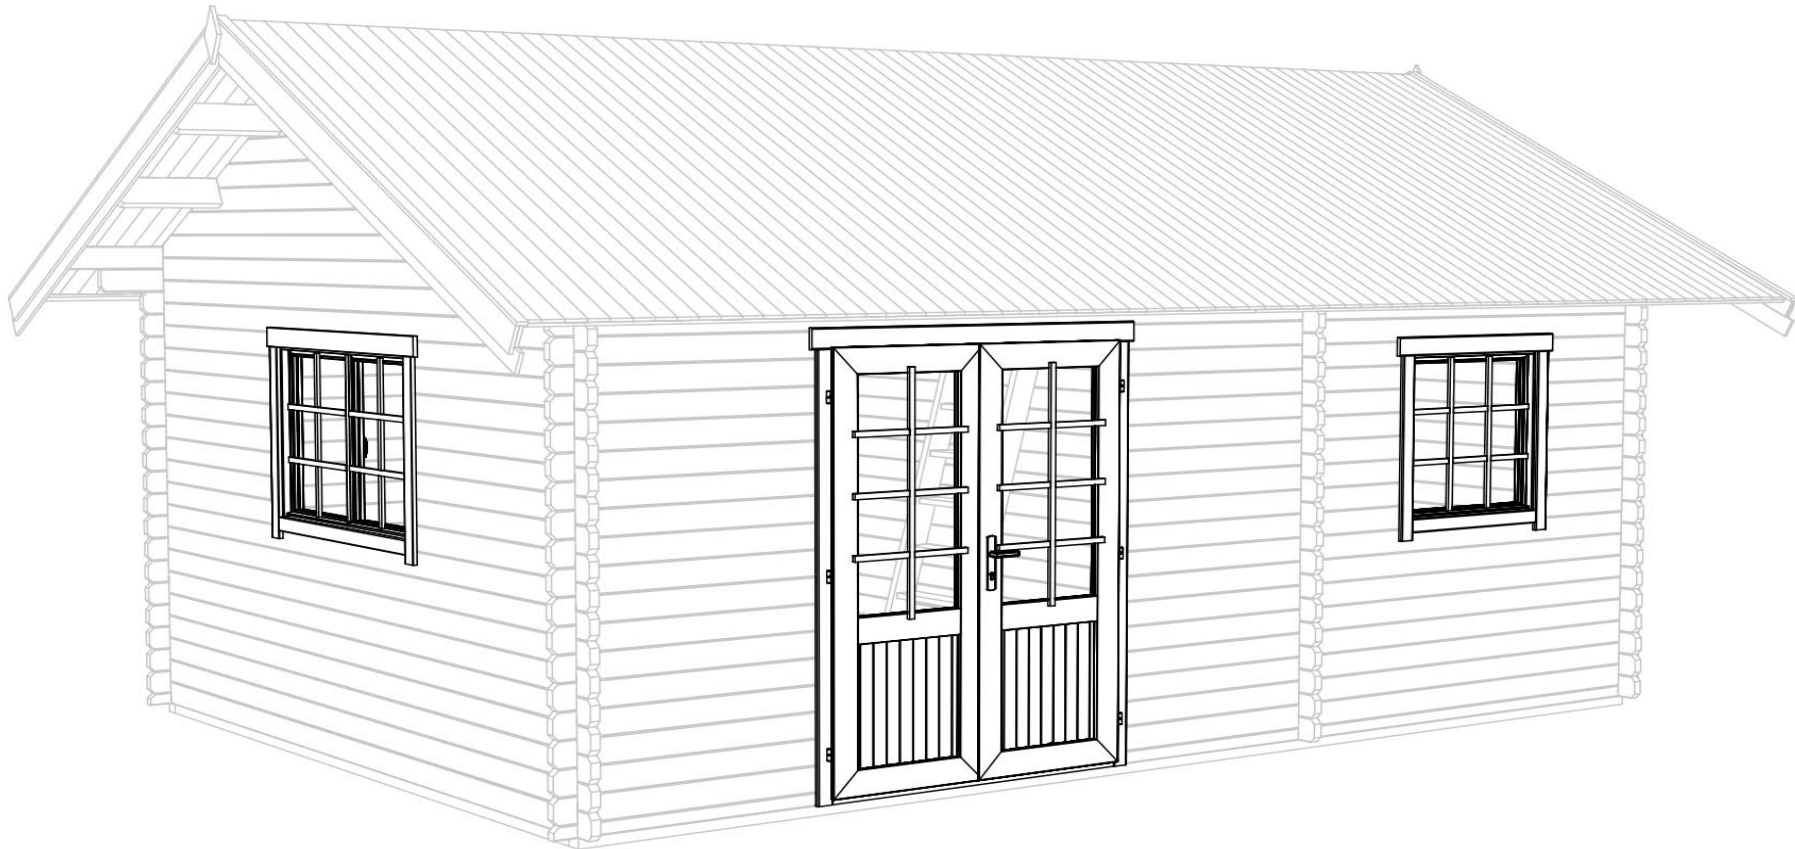

Caroline B
Art. Nr. 9900400
1/2

Pos	23.11.2017 Piece list - Stückliste - Liste des pièces - Elementi - Stuklijst - Tükitalabel 540x540 AK.1.104.TSSP.d SGC	1/1	Q	P (mm)	L (mm)
	<p data-bbox="261 152 1283 183">Glass size - Glasgröße - Taille de la vitre - Misura del vetro - Glas afmeting - Klaasi mõõt: 396x396 mm</p> <div data-bbox="730 241 991 501" style="text-align: center;">  </div> <div data-bbox="1337 152 1522 327" style="text-align: right;">  <p data-bbox="1369 349 1490 376">440x440 mm</p> </div>				
FS1	Window handle fittings - Fenstergriff - Poignee de fenetre - Maniglia c/ferramenta - Raamhendel -/grendel -/klink - Aknalink		1		
FSP	Bolt for window handle fittings - Bolzen für fenstergriff beschlag - Vis pour fixation poignee de fenetre - Bullone x apertura manuale finestra - Schroef voor raamhendel - Akna käepideme polt		2		
HS1	Screw for georgian bars - Schraube für sprossen - Vis pour croisillons - Viti per unire la griglia georgiana della finestra - Schroeven voor raamverdeling - Kruvi akna petfeliistule		4	2.5x20	