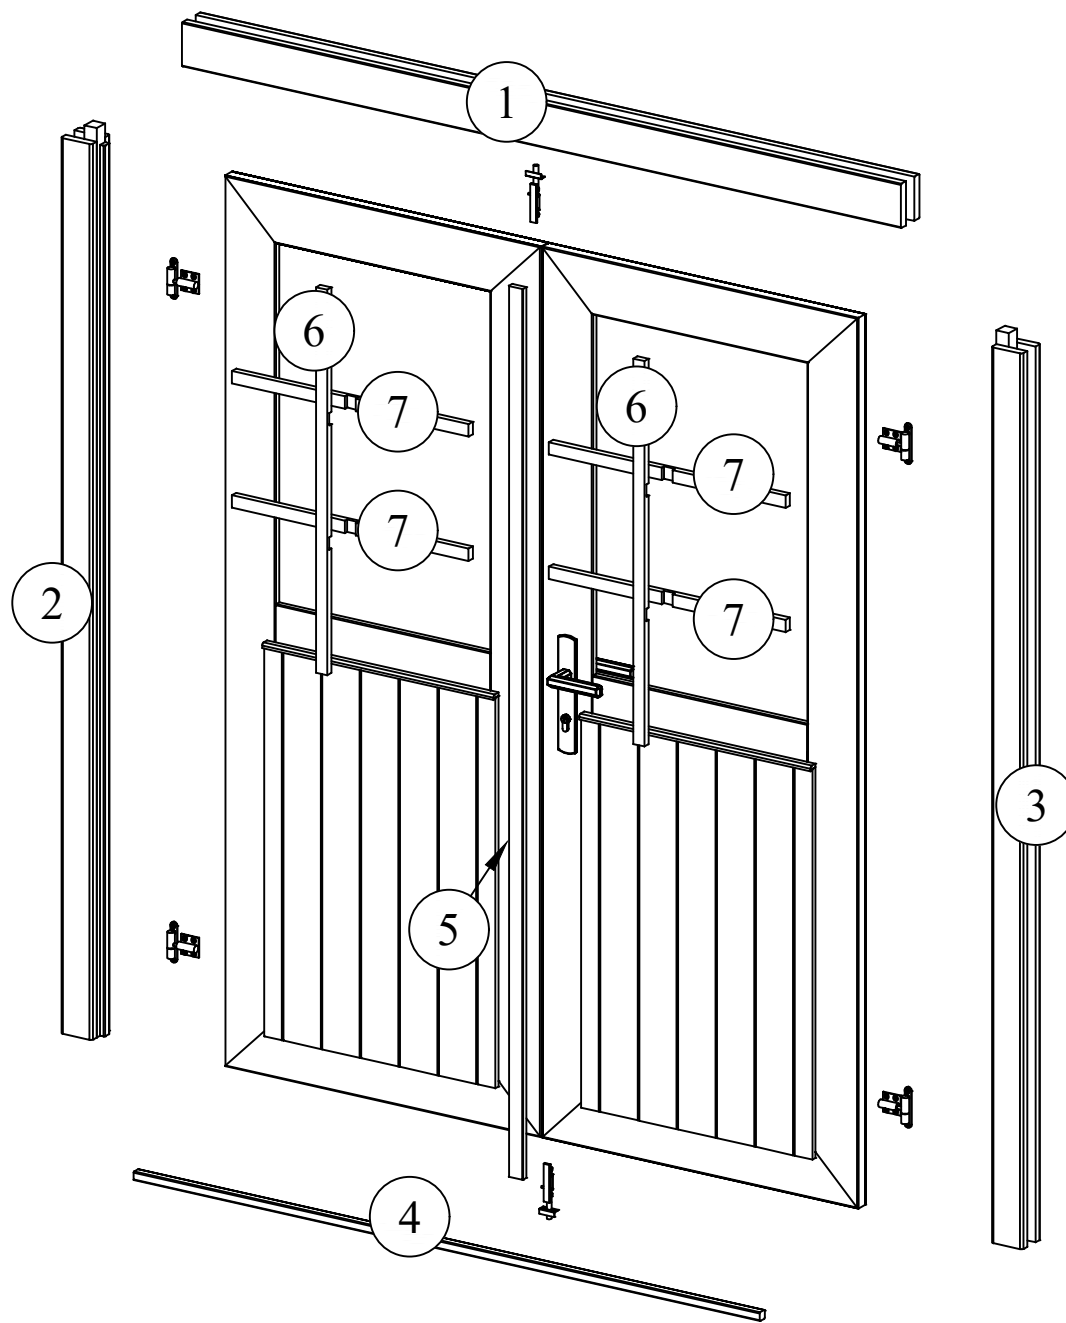

Pos	18.12.2017	Piece list - Stückliste - Liste des pièces - Elementi - Stuklijst - Tükítabel 14.94x1850 TUK.2.044.SVP.MX28 SGA+28	1/2	Q	P (mm)	L (mm)
Glass size - Glasgröße - Taille de la vitre - Misura del vetro - Glas afmeting - Klaasi mõõt: 502x900 mm					 1418x1794 mm	
						
1	Upper door jamb - Türrahmen oben - Cadre de porte supérieur - Telaio superiore della porta - Bovendorpel - Ukse ülemine leng			1	66x100	1438
2	Left door jamb - Türrahmen links - Cadre de porte gauche - Telaio montante sinistro della porta - Linkerstijl deurframe - Ukse vasak leng			1	66x80	1850
3	Right door jamb - Türrahmen rechts - Cadre de porte droit - Telaio montante destro della porta - Rechterstijl deurframe - Ukse parem leng			1	66x80	1850
4	Doorstep - Swelle - Barre de seuil - Soglia della porta - Deurdorpel - Lävepak			1	18x18	1418
5	Connection strip - Deckleiste - Baguette de battement - Profilo verticale della porta - Stulplijst - kokkuvaltsiliist			1	13x32	1812
6	Georgian bars - Sprossen - Croisillons - La griglia georgiana - Raamverdeling - Petteliistud			2	15x25	934
7	Georgian bars - Sprossen - Croisillons - La griglia georgiana - Raamverdeling - Petteliistud			2	15x25	536