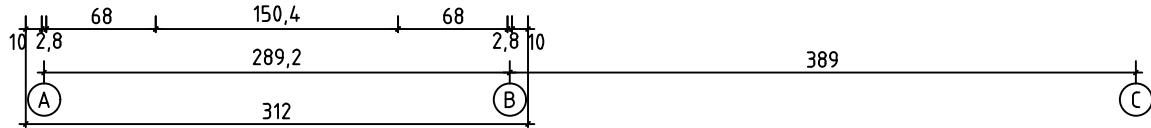

Art. Nr. 2824696