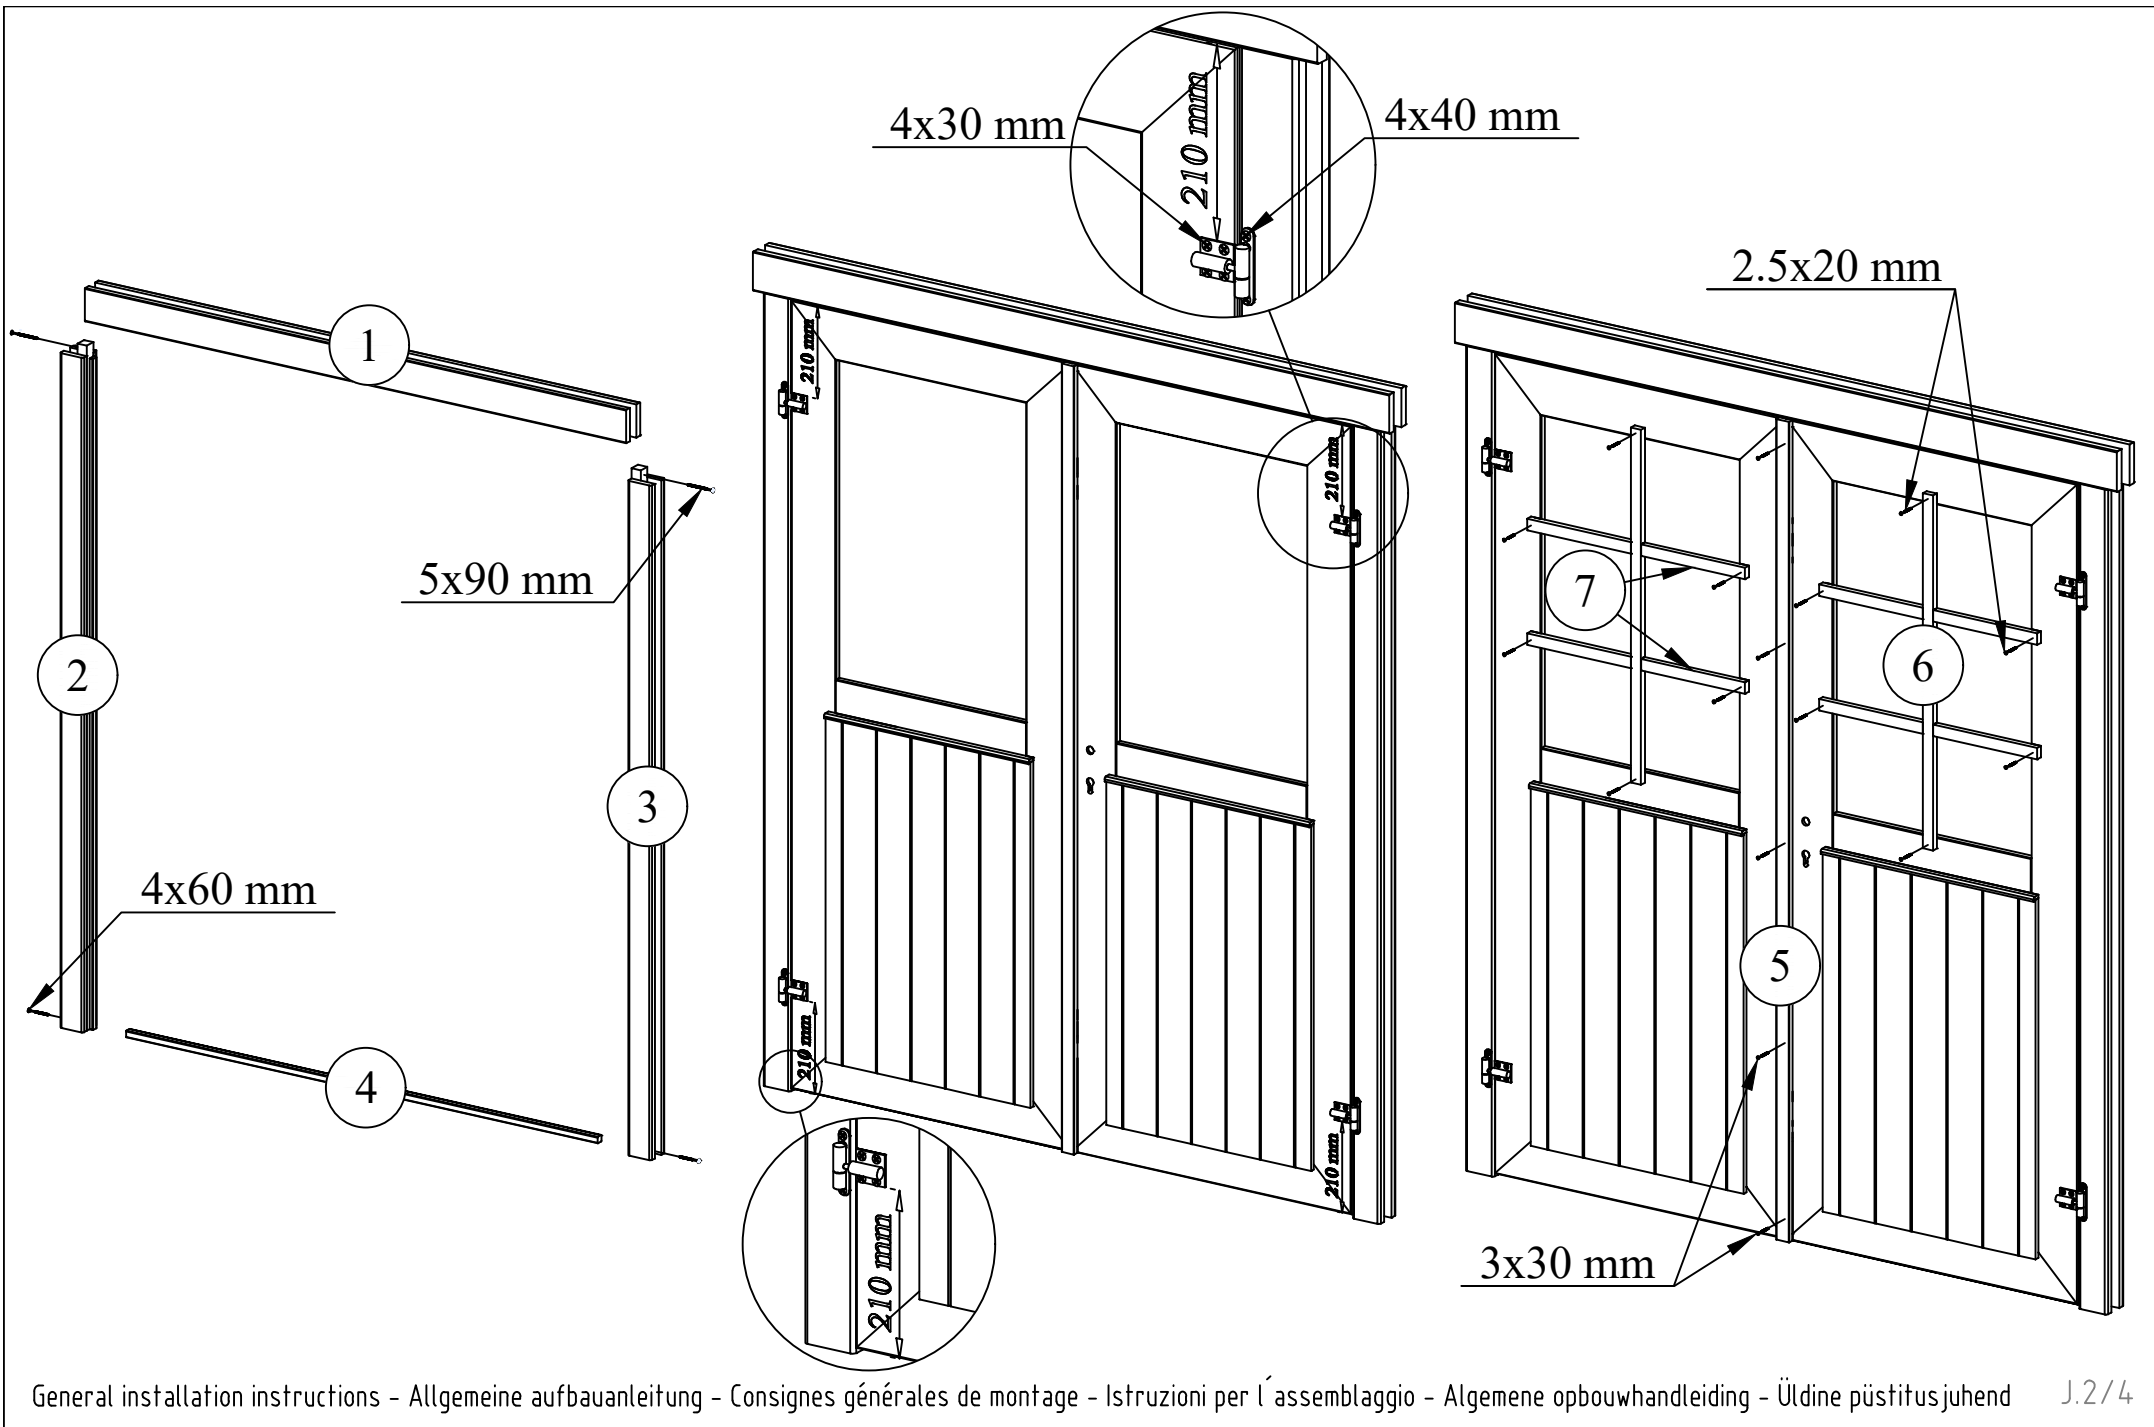

Pos	18.12.2017	Piece list - Stückliste - Liste des pièces - Elementi - Stuklijst - Tükítabel 14.94x1850 TUK.2.044.SVP.MX28 SGA+28	1/2	Q	P (mm)	L (mm)
Glass size - Glasgröße - Taille de la vitre - Misura del vetro - Glas afmeting - Klaasi mõõt: 502x900 mm					 1418x1794 mm	
						
1	Upper door jamb - Türrahmen oben - Cadre de porte supérieur - Telaio superiore della porta - Bovendorpel - Ukse ülemine leng			1	66x100	1438
2	Left door jamb - Türrahmen links - Cadre de porte gauche - Telaio montante sinistro della porta - Linkerstijl deurframe - Ukse vasak leng			1	66x80	1850
3	Right door jamb - Türrahmen rechts - Cadre de porte droit - Telaio montante destro della porta - Rechterstijl deurframe - Ukse parem leng			1	66x80	1850
4	Doorstep - Swelle - Barre de seuil - Soglia della porta - Deurdorpel - Lävepak			1	18x18	1418
5	Connection strip - Deckleiste - Baguette de battement - Profilo verticale della porta - Stulplijst - kokkuvaltsiliist			1	13x32	1812
6	Georgian bars - Sprossen - Croisillons - La griglia georgiana - Raamverdeling - Petteliistud			2	15x25	934
7	Georgian bars - Sprossen - Croisillons - La griglia georgiana - Raamverdeling - Petteliistud			2	15x25	536