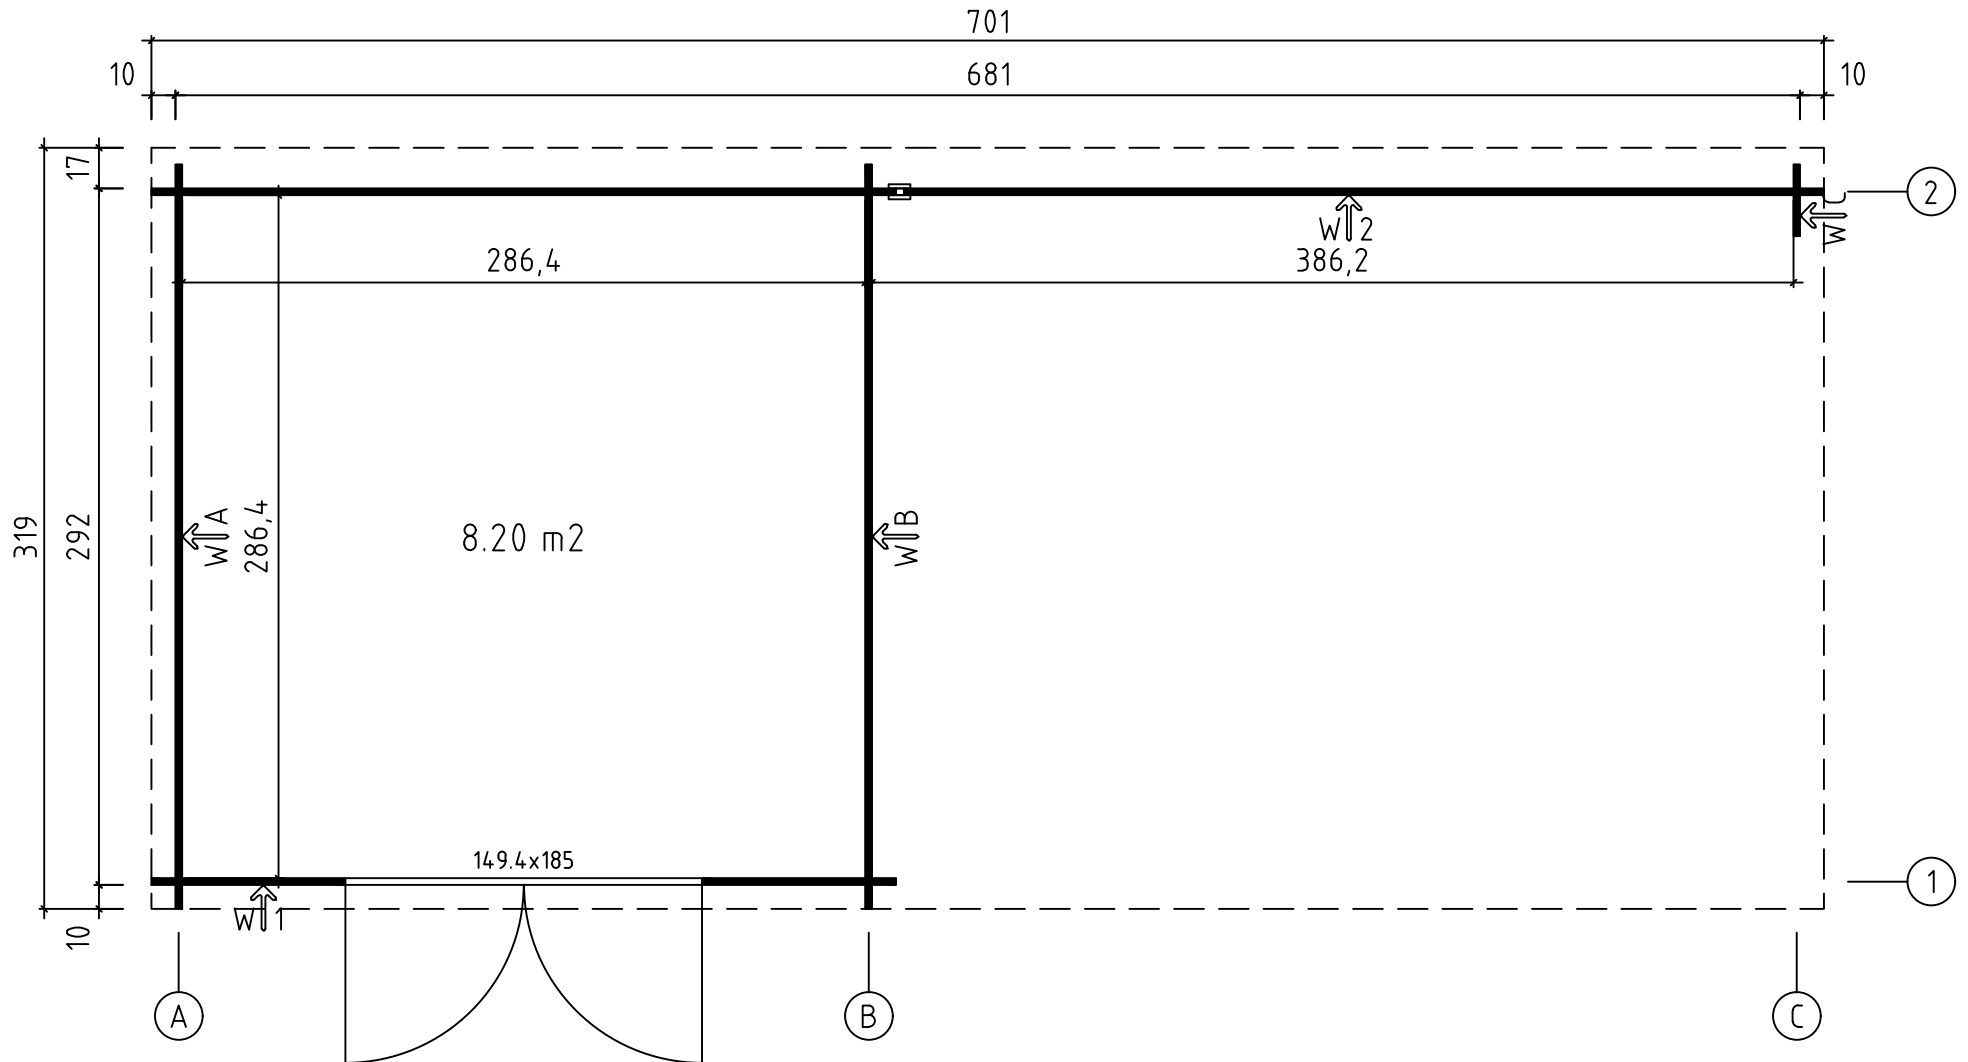

Art. Nr. 2824696

Groundplan - Grundplan - Plan de masse - Planimetria -
Plattegrond - Põhiplaan

31.10.2023

2/6