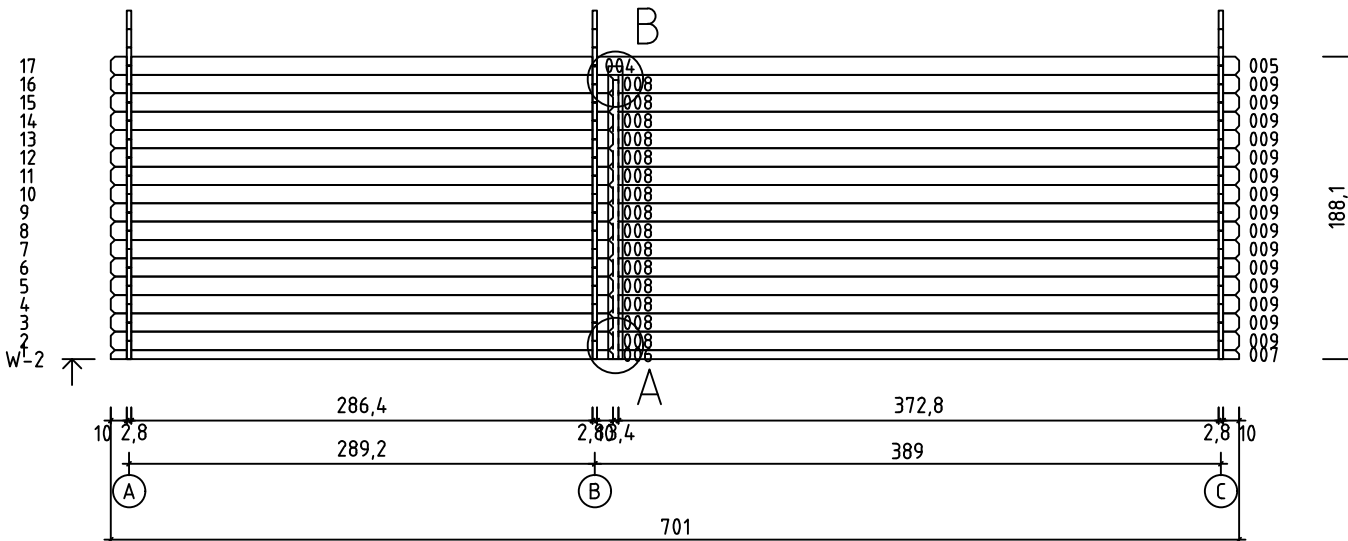

Art. Nr. 2824696