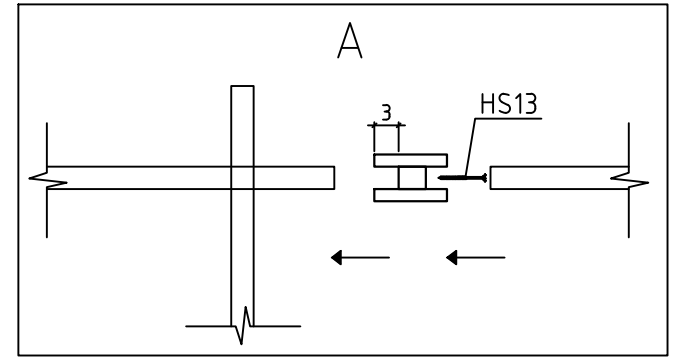

Art. Nr. 2824696