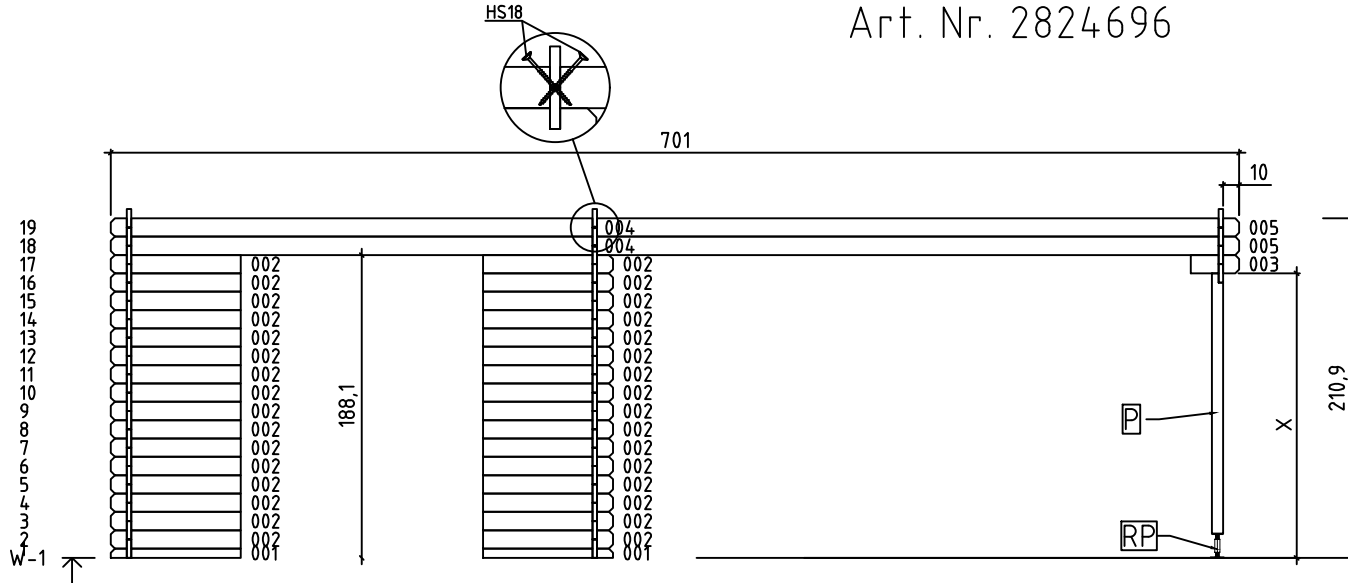

Art. Nr. 2824696