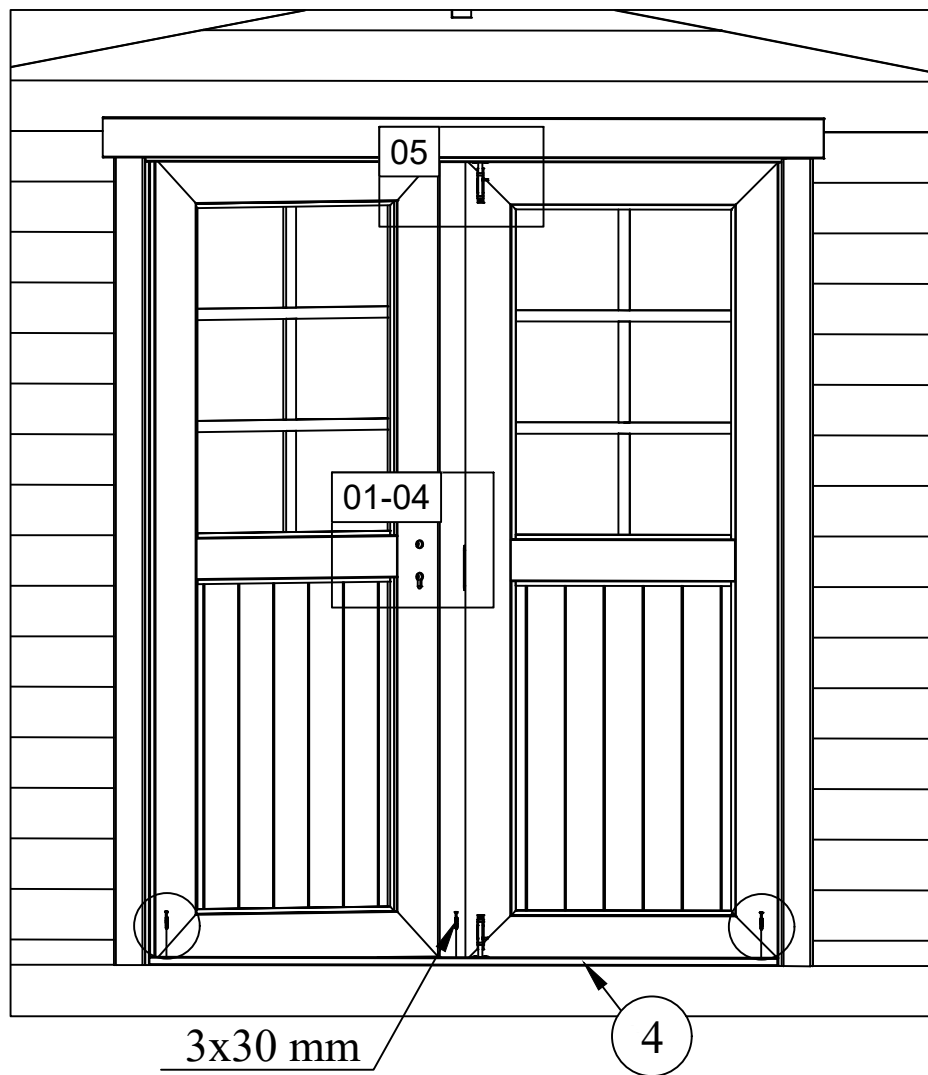

Pos	18.12.2017	Piece list - Stückliste - Liste des pièces - Elementi - Stuklijst - Tükítabel 14.94x1850 TUK.2.044.SVP.MX28 SGA+28	1/2	Q	P (mm)	L (mm)
Glass size - Glasgröße - Taille de la vitre - Misura del vetro - Glas afmeting - Klaasi mõõt: 502x900 mm					 1418x1794 mm	
						
1	Upper door jamb - Türrahmen oben - Cadre de porte supérieur - Telaio superiore della porta - Bovendorpel - Ukse ülemine leng			1	66x100	1438
2	Left door jamb - Türrahmen links - Cadre de porte gauche - Telaio montante sinistro della porta - Linkerstijl deurframe - Ukse vasak leng			1	66x80	1850
3	Right door jamb - Türrahmen rechts - Cadre de porte droit - Telaio montante destro della porta - Rechterstijl deurframe - Ukse parem leng			1	66x80	1850
4	Doorstep - Swelle - Barre de seuil - Soglia della porta - Deurdorpel - Lävepak			1	18x18	1418
5	Connection strip - Deckleiste - Baguette de battement - Profilo verticale della porta - Stulplijst - kokkuvaltsiliist			1	13x32	1812
6	Georgian bars - Sprossen - Croisillons - La griglia georgiana - Raamverdeling - Petteliistud			2	15x25	934
7	Georgian bars - Sprossen - Croisillons - La griglia georgiana - Raamverdeling - Petteliistud			2	15x25	536