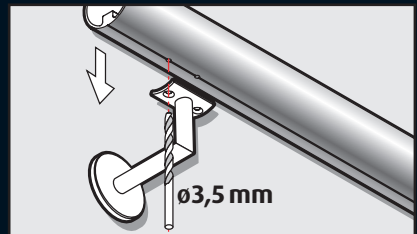

CanDo[®]

New York

You CanDo[®] it

- Toepasbaar op ronde, vierkante en rechthoekige leuningen.
- Suitable for round, square and rectangle handrails.
- Applicable aux rampes d'escaliers rondes, carées et rectangulaires.

RVS look/stainless steel look/look inox

Art. nr.: 22367

www.cando.eu