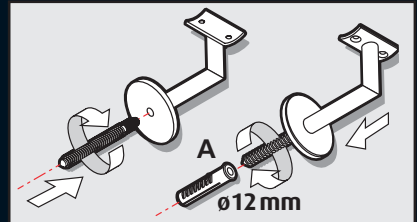

CanDo[®]

New York

You CanDo[®] it

- Toepasbaar op ronde, vierkante en rechthoekige leuningen.
- Suitable for round, square and rectangle handrails.
- Applicable aux rampes d'escaliers rondes, carées et rectangulaires.

RVS look/stainless steel look/look inox

Art. nr.: 22367

www.cando.eu