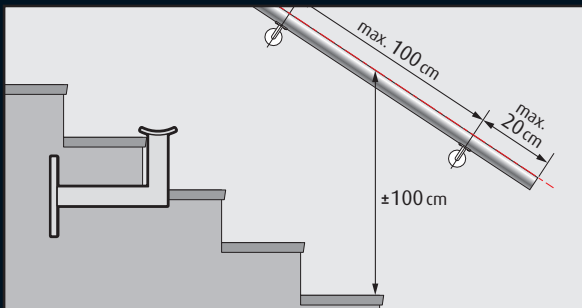

CanDo[®]

New York

You CanDo[®] it

- Toepasbaar op ronde, vierkante en rechthoekige leuningen.
- Suitable for round, square and rectangle handrails.
- Applicable aux rampes d'escaliers rondes, carées et rectangulaires.

RVS look/stainless steel look/look inox

Art. nr.: 22367

www.cando.eu