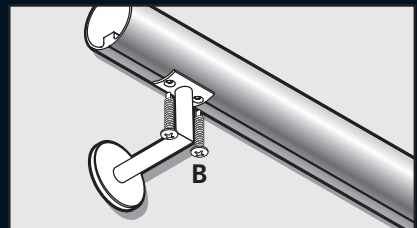

CanDo[®]

New York

You CanDo[®] it

- Toepasbaar op ronde, vierkante en rechthoekige leuningen.
- Suitable for round, square and rectangle handrails.
- Applicable aux rampes d'escaliers rondes, carées et rectangulaires.

RVS look/stainless steel look/look inox

Art. nr.: 22367

www.cando.eu