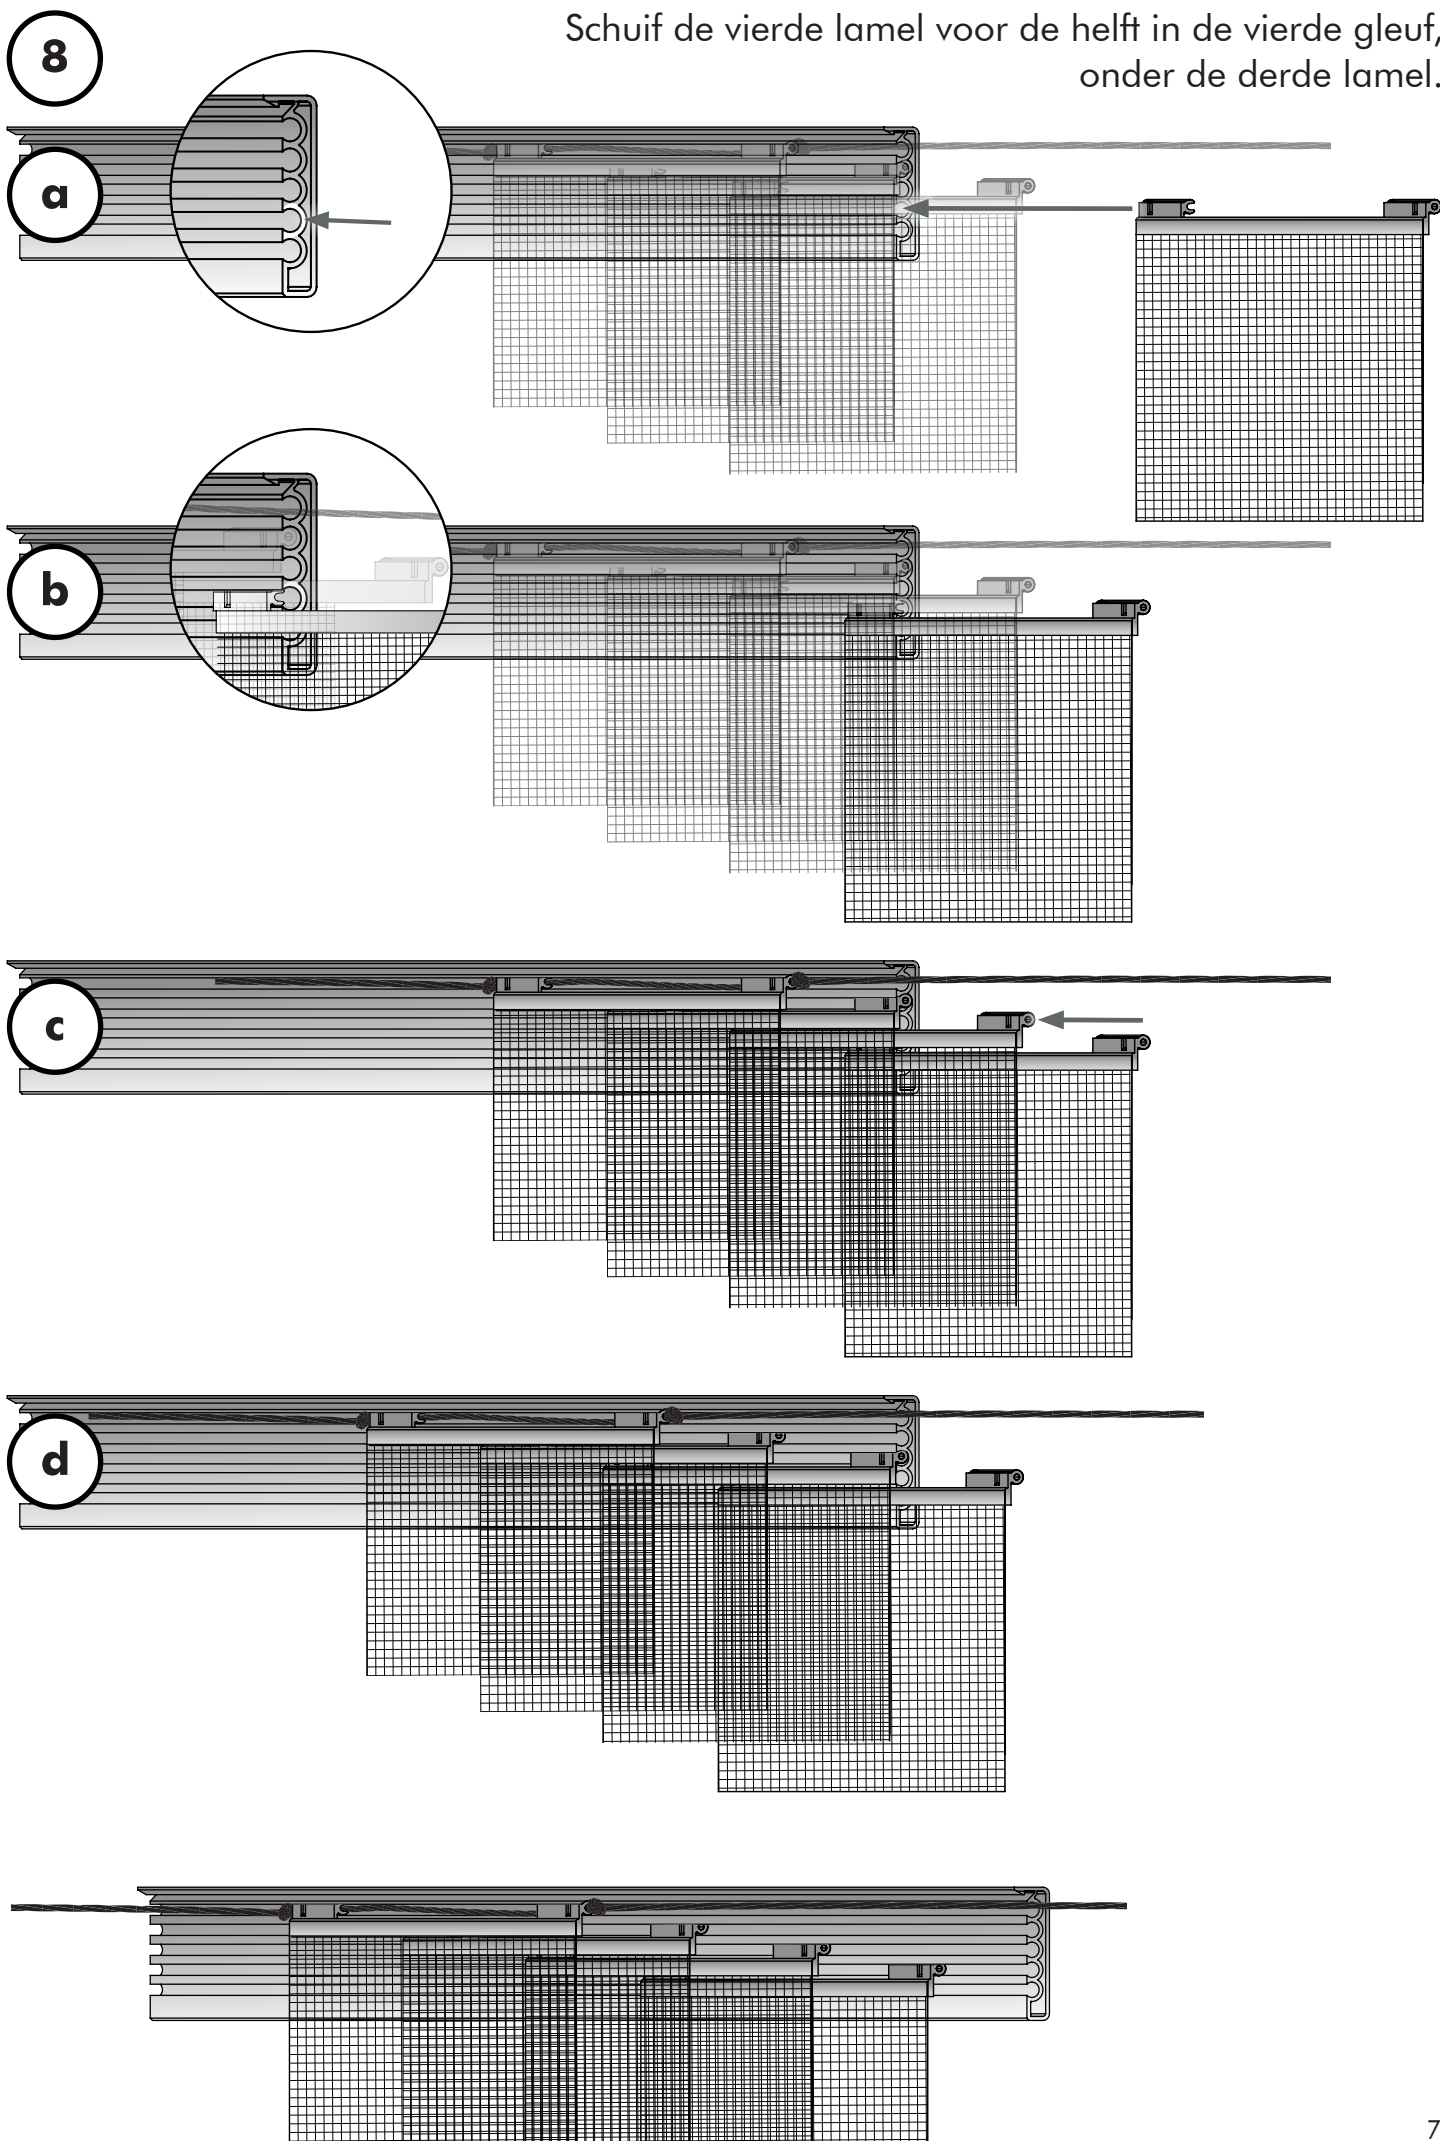

3 1x

3 7 1x

4 1 1x

Opent naar links

Opent naar rechts

Schuif de eerste lamel voor de helft in de bovenste gleuf van het profiel. Voor een naar rechts openende hor, schuif de lamel vanaf de linker kant in en omgekeerd.

Schuif de tweede lamel voor de helft in de tweede gleuf, onder de eerste lamel.

7

Schuif de derde lamel voor de helft in de derde gleuf, onder de tweede lamel.

Schuif de vierde lamel voor de helft in de vierde gleuf, onder de derde lamel.