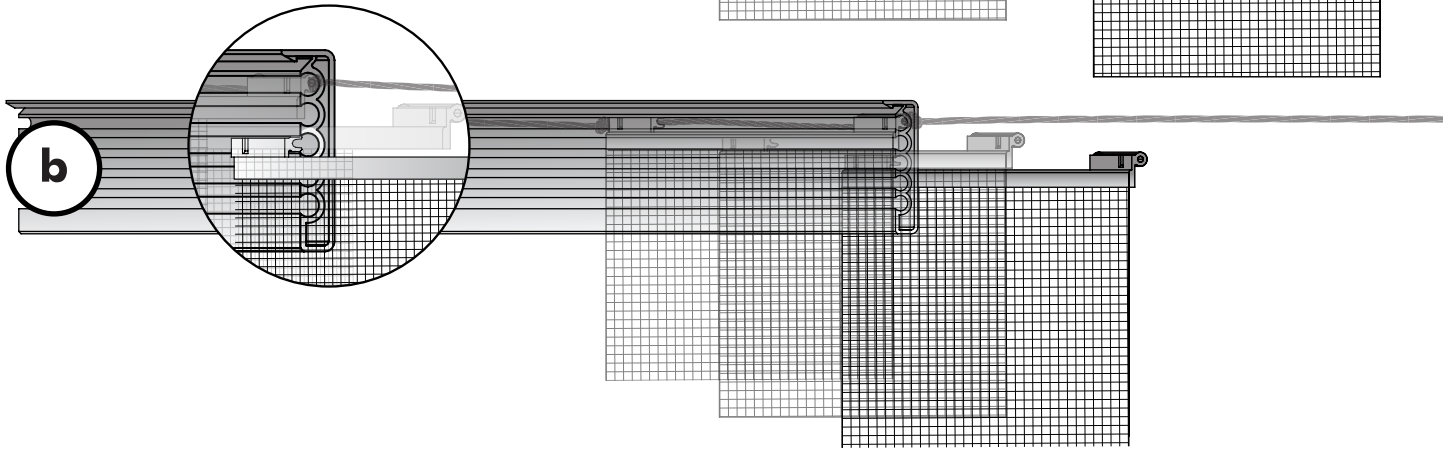

3 1x

3 7 1x

4 1 1x

Opent naar links

Opent naar rechts

Schuif de eerste lamel voor de helft in de bovenste gleuf van het profiel. Voor een naar rechts openende hor, schuif de lamel vanaf de linker kant in en omgekeerd.

Schuif de tweede lamel voor de helft in de tweede gleuf, onder de eerste lamel.

7

Schuif de derde lamel voor de helft in de derde gleuf, onder de tweede lamel.

Schuif de vierde lamel voor de helft in de vierde gleuf, onder de derde lamel.