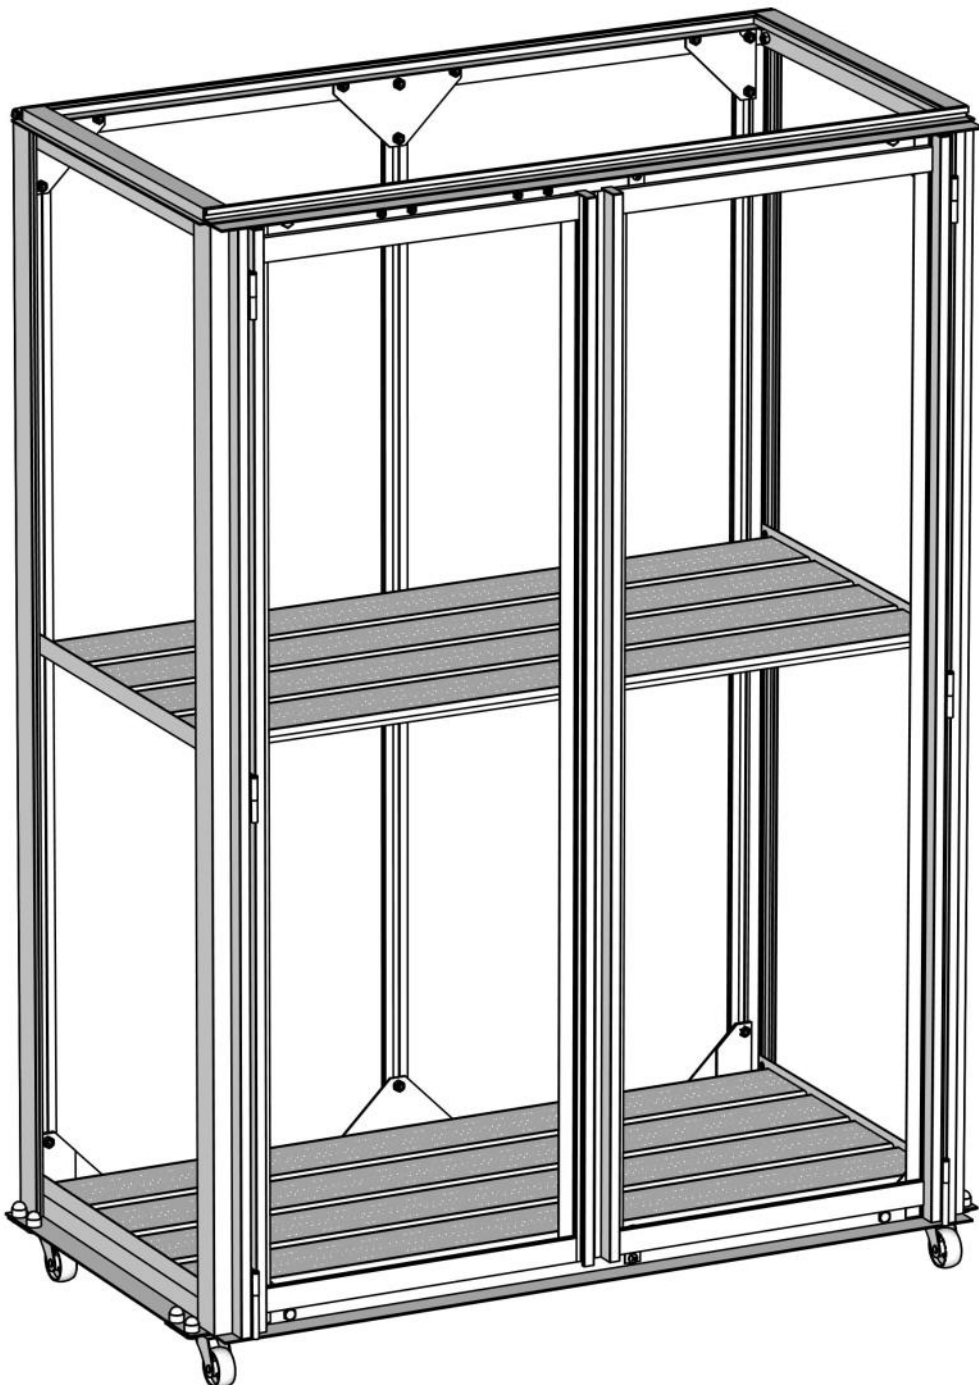

# ROYAL WELL

Montagehandleiding / Instructions de montage / Montageanleitung / Manual

Art. nr.1058906

## Urban Grower Medium / Urban Grower Moyen

Size / Maat / Taille / Größe

106/108 x 76,6 x 41,5 cm

# Glass / Glas / Vitres / Glas

#	Size/Maat/Taille/Größe	QTY
A2	335 x 999	4
B2	316 x 935	2
C	365 x 706	1

# Rear / Achterkant / Arrière / Rückseite

#	8402	8304	8305	8405	8300	8400	a1	a2	a16
Size/ Maat/ Taille/ Größe	1000	736	736	1000	-	-	M6x10	M6	-
QTY	2	1	1	1	4	2	20	20	6

★ Washer a16 balances the connecting plate #8300 and #8400  
 Sluistring a16 balanceert de verbindingsplaat #8300 en #8400  
 La rondelle a16 équilibre la plaque de connexion #8300 et #8400  
 Unterlegscheibe a16 gleicht die verbindungsplatte #8300 und #8400 aus