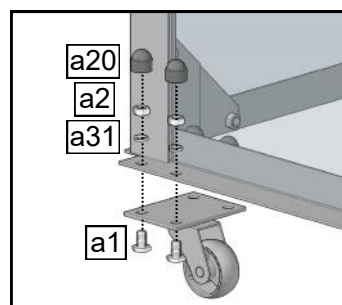

Option 2 Wheel / Wiel / Roue / Rad

#	L	R		a1	a2	a31	a20
Size/ Maat/ Taille/ Größe	-	-	-	M6x10	M6	-	-
QTY	2	2	4	16	16	16	16