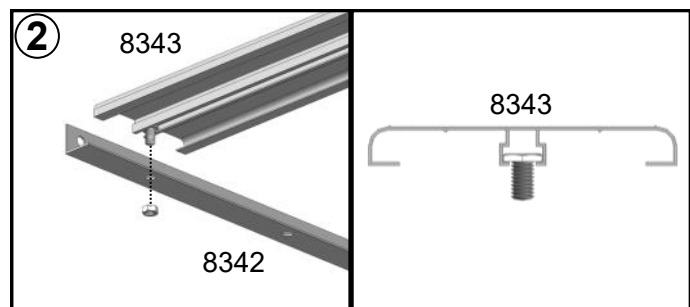

# Vent / Dakraam / Évent / Belüftung

#	8420	8421	8422	8081	a32	a23	a12	a7	a10
Size/Maat/ Taille/ Größe	737	358	737	260	M6x6	M6	Φ4.2X9.5	M4x8	M4
QTY	1	2	1	1	4	4	2	2	2

# Option 1 Staging / Schappen / Mise en scène / Aufenthaltsort

					
#	8342	8343	a1	a2	a9
Size/ Maat/ Taille/ Größe	362	720	M6x10	M6	M6x10
QTY	4	8	16	24	8

## Option 2 Wheel / Wiel / Roue / Rad

							
#	L	R		a1	a2	a31	a20
Size/ Maat/ Taille/ Größe	-	-	-	M6x10	M6	-	-
QTY	2	2	4	16	16	16	16

Spring washer a31 prevents nut from loosening/  
 Veerring a31 voorkomt dat de moer loskomt/  
 La rondelle élastique a31 empêche l'écrou de se desserrer/  
 Die Federscheibe a31 verhindert das Lösen der Mutter