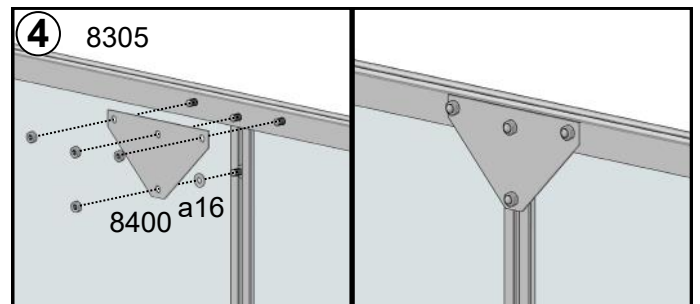

## Urban Grower Medium / Urban Grower Moyen

Size / Maat / Taille / Größe

106/108 x 76,6 x 41,5 cm

# Glass / Glas / Vitres / Glas

#	Size/Maat/Taille/Größe	QTY
A2	335 x 999	4
B2	316 x 935	2
C	365 x 706	1

# Rear / Achterkant / Arrière / Rückseite

#	8402	8304	8305	8405	8300	8400	a1	a2	a16
Size/ Maat/ Taille/ Größe	1000	736	736	1000	-	-	M6x10	M6	-
QTY	2	1	1	1	4	2	20	20	6

★ Washer a16 balances the connecting plate #8300 and #8400  
 Sluistring a16 balanceert de verbindingsplaat #8300 en #8400  
 La rondelle a16 équilibre la plaque de connexion #8300 et #8400  
 Unterlegscheibe a16 gleicht die verbindungsplatte #8300 und #8400 aus