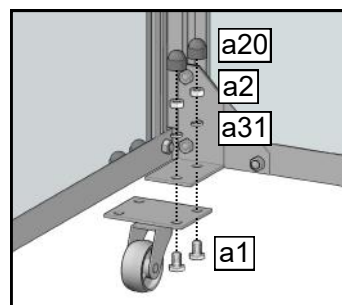

Option 2 Wheel / Wiel / Roue / Rad

#	L	R		a1	a2	a31	a20
Size/ Maat/ Taille/ Größe	-	-	-	M6x10	M6	-	-
QTY	2	2	4	16	16	16	16