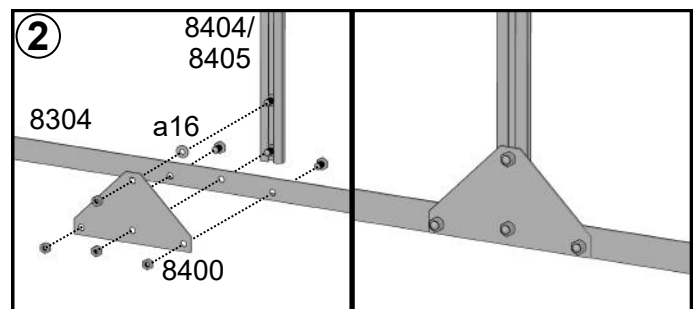

## Urban Grower Medium / Urban Grower Moyen

Size / Maat / Taille / Größe

106/108 x 76,6 x 41,5 cm

# Glass / Glas / Vitres / Glas

#	Size/Maat/Taille/Größe	QTY
A2	335 x 999	4
B2	316 x 935	2
C	365 x 706	1

# Rear / Achterkant / Arrière / Rückseite

#	8402	8304	8305	8405	8300	8400	a1	a2	a16
Size/ Maat/ Taille/ Größe	1000	736	736	1000	-	-	M6x10	M6	-
QTY	2	1	1	1	4	2	20	20	6

★ Washer a16 balances the connecting plate #8300 and #8400  
 Sluistring a16 balanceert de verbindingsplaat #8300 en #8400  
 La rondelle a16 équilibre la plaque de connexion #8300 et #8400  
 Unterlegscheibe a16 gleicht die verbindungsplatte #8300 und #8400 aus