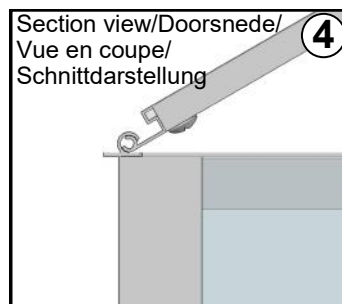

Vent / Dakraam / Évent / Belüftung

#	8420	8421	8422	8081	a32	a23	a12	a7	a10
Size/Maat/ Taille/ Größe	737	358	737	260	M6x6	M6	Φ4.2X9.5	M4x8	M4
QTY	1	2	1	1	4	4	2	2	2