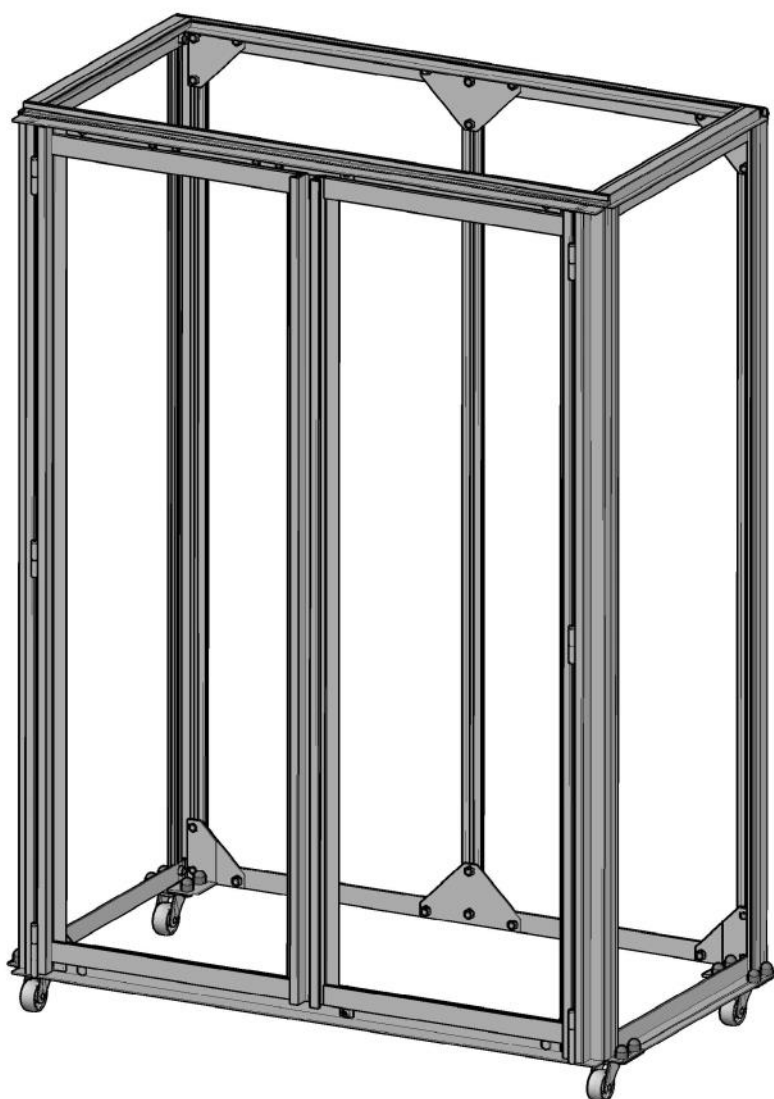

Option 2 Wheel / Wiel / Roue / Rad

#	L	R		a1	a2	a31	a20
Size/ Maat/ Taille/ Größe	-	-	-	M6x10	M6	-	-
QTY	2	2	4	16	16	16	16