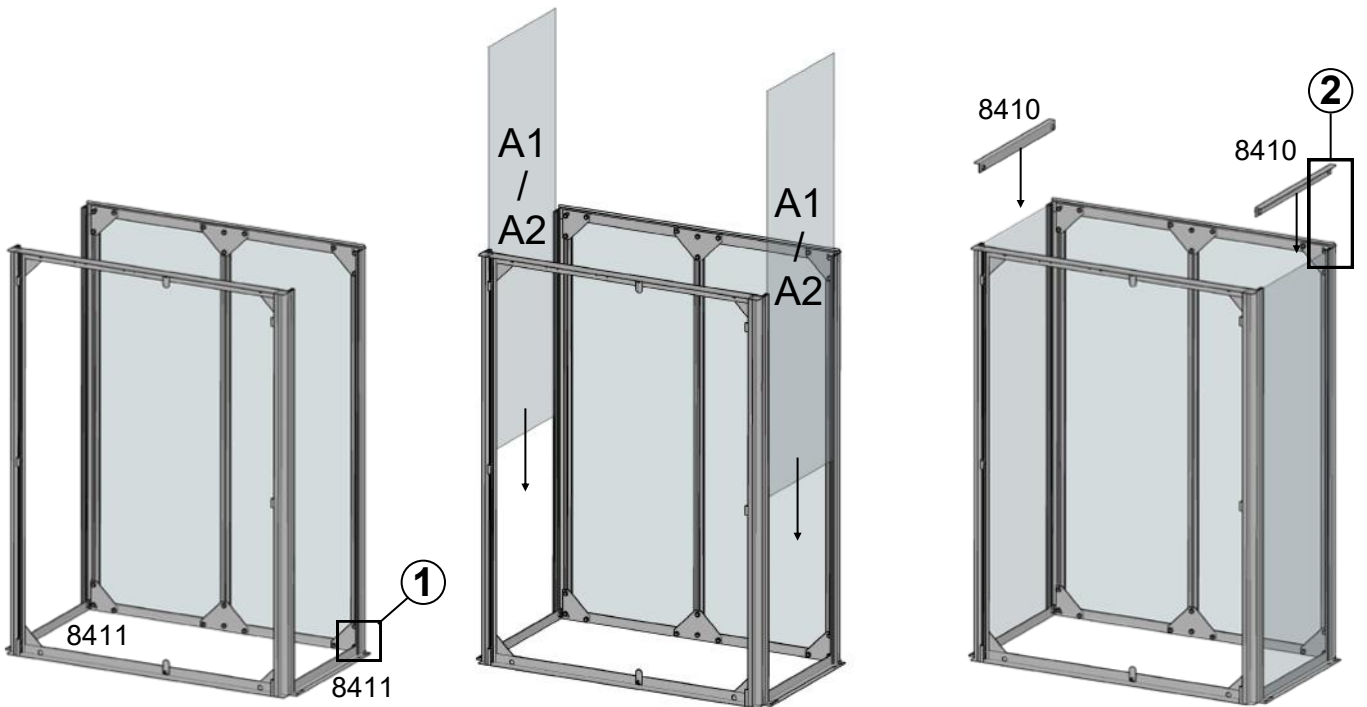

# Front / Voorkant / Avant / Vorderseite

- ★ Washer a16 balances the connecting plate #8300  
 Sluiring a16 balanceert de verbindingsplaat #8300  
 La rondelle a16 équilibre la plaque de connexion #8300  
 Unterlegscheibe a16 gleicht die verbindingsplatte #8300 aus

# Side / Zijkant / Latérale / Seite

#	8410	8411	a1	a2
Size/Maat/ Taille/ Größe	372	372	M6x10	M6
QTY	2	2	8	8