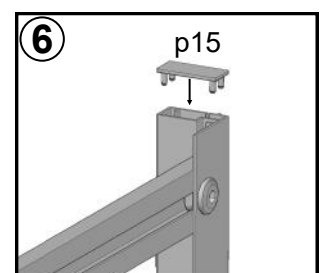

# Front / Voorkant / Avant / Vorderseite

#	8408	8315	8316	8300	8430	8431	m11	a1	a2
Size/Maat/ Taille/ Größe	1000	736	736	-	40	20	-	M6x10	M6
QTY	2	1	1	4	2	4	2	12	12

#	a32	a23	a7	a10	a16	Hex key/ Inbusleutel/ Clé hexagonale/ Inbusschlüssel
Size/Maat/ Taille/ Größe	M6x6	M6	M4x8	M4	-	-
QTY	8	8	2	2	6	1

# Front / Voorkant / Avant / Vorderseite

- ★ Washer a16 balances the connecting plate #8300  
 Sluiring a16 balanceert de verbindingsplaat #8300  
 La rondelle a16 équilibre la plaque de connexion #8300  
 Unterlegscheibe a16 gleicht die verbindingsplatte #8300 aus

# Side / Zijkant / Latérale / Seite

#	8410	8411	a1	a2
Size/Maat/ Taille/ Größe	372	372	M6x10	M6
QTY	2	2	8	8

# Door / Deur / Porte / Tür

#	8413	8416	8418	a32	a23	Magnet	h8	p15
Size/ Maat/ Taille/ Größe	994	970	309	M6x6	M6	-	-	-
QTY	2	2	4	8	8	2	6	4