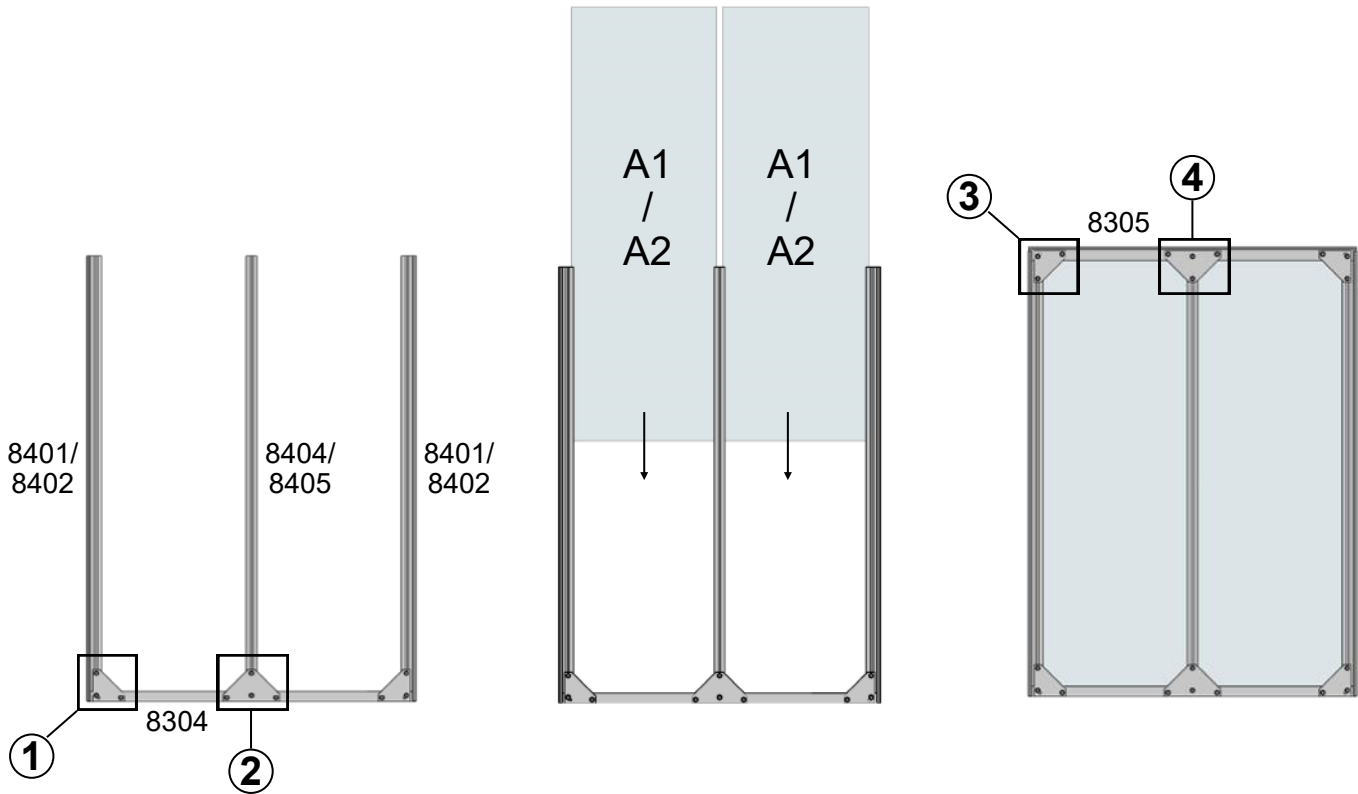

## Urban Grower Medium / Urban Grower Moyen

Size / Maat / Taille / Größe

106/108 x 76,6 x 41,5 cm

# Glass / Glas / Vitres / Glas

#	Size/Maat/Taille/Größe	QTY
A2	335 x 999	4
B2	316 x 935	2
C	365 x 706	1

# Rear / Achterkant / Arrière / Rückseite

#	8402	8304	8305	8405	8300	8400	a1	a2	a16
Size/ Maat/ Taille/ Größe	1000	736	736	1000	-	-	M6x10	M6	-
QTY	2	1	1	1	4	2	20	20	6

★ Washer a16 balances the connecting plate #8300 and #8400  
 Sluistring a16 balanceert de verbindingsplaat #8300 en #8400  
 La rondelle a16 équilibre la plaque de connexion #8300 et #8400  
 Unterlegscheibe a16 gleicht die verbindungsplatte #8300 und #8400 aus

# Side / Zijkant / Latérale / Seite

#	8410	8411	a1	a2
Size/Maat/ Taille/ Größe	372	372	M6x10	M6
QTY	2	2	8	8