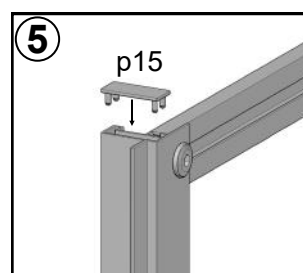

# Front / Voorkant / Avant / Vorderseite

- ★ Washer a16 balances the connecting plate #8300  
 Sluiring a16 balanceert de verbindingsplaat #8300  
 La rondelle a16 équilibre la plaque de connexion #8300  
 Unterlegscheibe a16 gleicht die verbindingsplatte #8300 aus

# Side / Zijkant / Latérale / Seite

#	8410	8411	a1	a2
Size/Maat/ Taille/ Größe	372	372	M6x10	M6
QTY	2	2	8	8

# Door / Deur / Porte / Tür

#	8413	8416	8418	a32	a23	Magnet	h8	p15
Size/ Maat/ Taille/ Größe	994	970	309	M6x6	M6	-	-	-
QTY	2	2	4	8	8	2	6	4