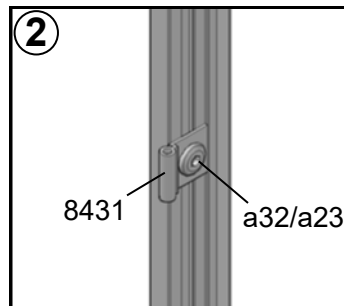

# Glass / Glas / Vitres / Glas

#	Size/Maat/Taille/Größe	QTY
A2	335 x 999	4
B2	316 x 935	2
C	365 x 706	1

# Rear / Achterkant / Arrière / Rückseite

#	8402	8304	8305	8405	8300	8400	a1	a2	a16
Size/ Maat/ Taille/ Größe	1000	736	736	1000	-	-	M6x10	M6	-
QTY	2	1	1	1	4	2	20	20	6

★ Washer a16 balances the connecting plate #8300 and #8400  
 Sluistring a16 balanceert de verbindingsplaat #8300 en #8400  
 La rondelle a16 équilibre la plaque de connexion #8300 et #8400  
 Unterlegscheibe a16 gleicht die verbindungsplatte #8300 und #8400 aus

# Front / Voorkant / Avant / Vorderseite

#	8408	8315	8316	8300	8430	8431	m11	a1	a2
Size/Maat/ Taille/ Größe	1000	736	736	-	40	20	-	M6x10	M6
QTY	2	1	1	4	2	4	2	12	12

#	a32	a23	a7	a10	a16	Hex key/ Inbusleutel/ Clé hexagonale/ Inbusschlüssel
Size/Maat/ Taille/ Größe	M6x6	M6	M4x8	M4	-	-
QTY	8	8	2	2	6	1

# Side / Zijkant / Latérale / Seite

#	8410	8411	a1	a2
Size/Maat/ Taille/ Größe	372	372	M6x10	M6
QTY	2	2	8	8