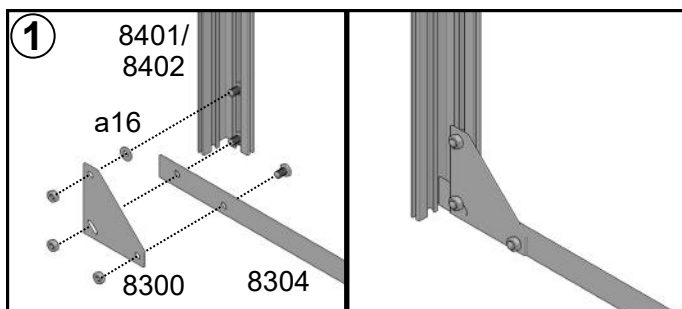

## Urban Grower Medium / Urban Grower Moyen

Size / Maat / Taille / Größe

106/108 x 76,6 x 41,5 cm

# Glass / Glas / Vitres / Glas

#	Size/Maat/Taille/Größe	QTY
A2	335 x 999	4
B2	316 x 935	2
C	365 x 706	1

# Rear / Achterkant / Arrière / Rückseite

#	8402	8304	8305	8405	8300	8400	a1	a2	a16
Size/ Maat/ Taille/ Größe	1000	736	736	1000	-	-	M6x10	M6	-
QTY	2	1	1	1	4	2	20	20	6

★ Washer a16 balances the connecting plate #8300 and #8400  
 Sluistring a16 balanceert de verbindingsplaat #8300 en #8400  
 La rondelle a16 équilibre la plaque de connexion #8300 et #8400  
 Unterlegscheibe a16 gleicht die verbindungsplatte #8300 und #8400 aus