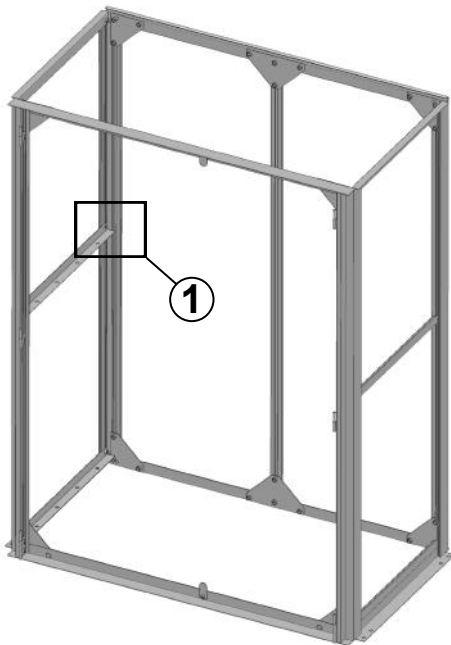

# Vent / Dakraam / Évent / Belüftung

#	8420	8421	8422	8081	a32	a23	a12	a7	a10
Size/Maat/ Taille/ Größe	737	358	737	260	M6x6	M6	Φ4.2X9.5	M4x8	M4
QTY	1	2	1	1	4	4	2	2	2

# Option 1 Staging / Schappen / Mise en scène / Aufenthaltsort

					
#	8342	8343	a1	a2	a9
Size/ Maat/ Taille/ Größe	362	720	M6x10	M6	M6x10
QTY	4	8	16	24	8