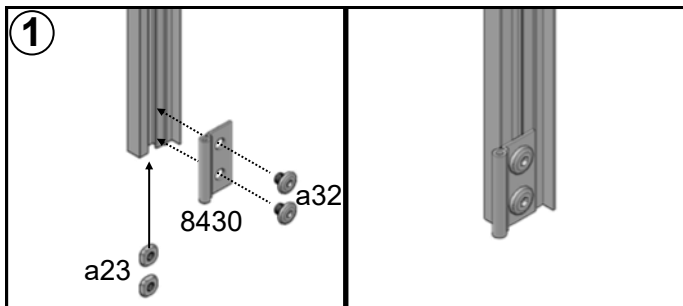

# Rear / Achterkant / Arrière / Rückseite

#	8402	8304	8305	8405	8300	8400	a1	a2	a16
Size/ Maat/ Taille/ Größe	1000	736	736	1000	-	-	M6x10	M6	-
QTY	2	1	1	1	4	2	20	20	6

★ Washer a16 balances the connecting plate #8300 and #8400  
 Sluistring a16 balanceert de verbindingsplaat #8300 en #8400  
 La rondelle a16 équilibre la plaque de connexion #8300 et #8400  
 Unterlegscheibe a16 gleicht die verbindungsplatte #8300 und #8400 aus

# Front / Voorkant / Avant / Vorderseite

#	8408	8315	8316	8300	8430	8431	m11	a1	a2
Size/Maat/ Taille/ Größe	1000	736	736	-	40	20	-	M6x10	M6
QTY	2	1	1	4	2	4	2	12	12

#	a32	a23	a7	a10	a16	Hex key/ Inbusleutel/ Clé hexagonale/ Inbusschlüssel
Size/Maat/ Taille/ Größe	M6x6	M6	M4x8	M4	-	-
QTY	8	8	2	2	6	1