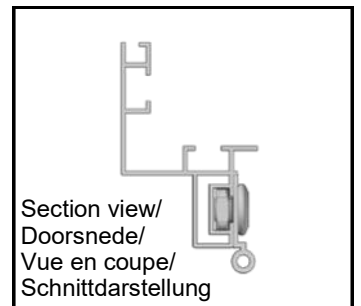

# Rear / Achterkant / Arrière / Rückseite

#	8402	8304	8305	8405	8300	8400	a1	a2	a16
Size/ Maat/ Taille/ Größe	1000	736	736	1000	-	-	M6x10	M6	-
QTY	2	1	1	1	4	2	20	20	6

★ Washer a16 balances the connecting plate #8300 and #8400  
 Sluistring a16 balanceert de verbindingsplaat #8300 en #8400  
 La rondelle a16 équilibre la plaque de connexion #8300 et #8400  
 Unterlegscheibe a16 gleicht die verbindungsplatte #8300 und #8400 aus

# Front / Voorkant / Avant / Vorderseite

#	8408	8315	8316	8300	8430	8431	m11	a1	a2
Size/Maat/ Taille/ Größe	1000	736	736	-	40	20	-	M6x10	M6
QTY	2	1	1	4	2	4	2	12	12

#	a32	a23	a7	a10	a16	Hex key/ Inbusleutel/ Clé hexagonale/ Inbusschlüssel
Size/Maat/ Taille/ Größe	M6x6	M6	M4x8	M4	-	-
QTY	8	8	2	2	6	1

# Front / Voorkant / Avant / Vorderseite

- ★ Washer a16 balances the connecting plate #8300  
 Sluiring a16 balanceert de verbindingsplaat #8300  
 La rondelle a16 équilibre la plaque de connexion #8300  
 Unterlegscheibe a16 gleicht die verbindingsplatte #8300 aus