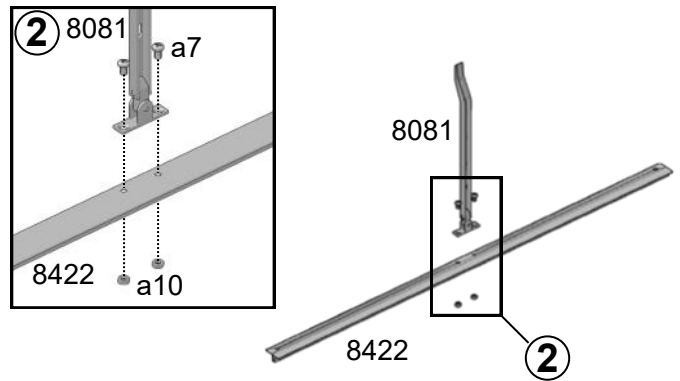

# Front / Voorkant / Avant / Vorderseite

- ★ Washer a16 balances the connecting plate #8300  
 Sluiring a16 balanceert de verbindingsplaat #8300  
 La rondelle a16 équilibre la plaque de connexion #8300  
 Unterlegscheibe a16 gleicht die verbindingsplatte #8300 aus

# Side / Zijkant / Latérale / Seite

#	8410	8411	a1	a2
Size/Maat/ Taille/ Größe	372	372	M6x10	M6
QTY	2	2	8	8

# Door / Deur / Porte / Tür

#	8413	8416	8418	a32	a23	Magnet	h8	p15
Size/ Maat/ Taille/ Größe	994	970	309	M6x6	M6	-	-	-
QTY	2	2	4	8	8	2	6	4

# Vent / Dakraam / Évent / Belüftung

#	8420	8421	8422	8081	a32	a23	a12	a7	a10
Size/Maat/ Taille/ Größe	737	358	737	260	M6x6	M6	Φ4.2X9.5	M4x8	M4
QTY	1	2	1	1	4	4	2	2	2