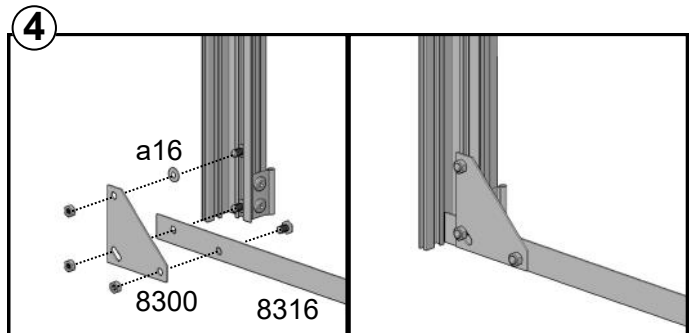

# Rear / Achterkant / Arrière / Rückseite

#	8402	8304	8305	8405	8300	8400	a1	a2	a16
Size/ Maat/ Taille/ Größe	1000	736	736	1000	-	-	M6x10	M6	-
QTY	2	1	1	1	4	2	20	20	6

★ Washer a16 balances the connecting plate #8300 and #8400  
 Sluistring a16 balanceert de verbindingsplaat #8300 en #8400  
 La rondelle a16 équilibre la plaque de connexion #8300 et #8400  
 Unterlegscheibe a16 gleicht die verbindungsplatte #8300 und #8400 aus

# Front / Voorkant / Avant / Vorderseite

#	8408	8315	8316	8300	8430	8431	m11	a1	a2
Size/Maat/ Taille/ Größe	1000	736	736	-	40	20	-	M6x10	M6
QTY	2	1	1	4	2	4	2	12	12

#	a32	a23	a7	a10	a16	Hex key/ Inbusleutel/ Clé hexagonale/ Inbusschlüssel
Size/Maat/ Taille/ Größe	M6x6	M6	M4x8	M4	-	-
QTY	8	8	2	2	6	1

# Front / Voorkant / Avant / Vorderseite

- ★ Washer a16 balances the connecting plate #8300  
 Sluiring a16 balanceert de verbindingsplaat #8300  
 La rondelle a16 équilibre la plaque de connexion #8300  
 Unterlegscheibe a16 gleicht die verbindingsplatte #8300 aus

# Side / Zijkant / Latérale / Seite

#	8410	8411	a1	a2
Size/Maat/ Taille/ Größe	372	372	M6x10	M6
QTY	2	2	8	8