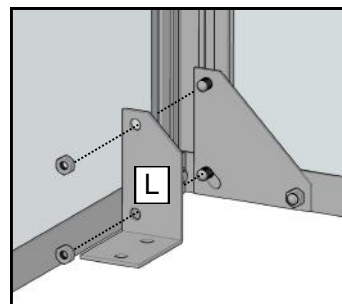

Option 2 Wheel / Wiel / Roue / Rad

#	L	R		a1	a2	a31	a20
Size/ Maat/ Taille/ Größe	-	-	-	M6x10	M6	-	-
QTY	2	2	4	16	16	16	16