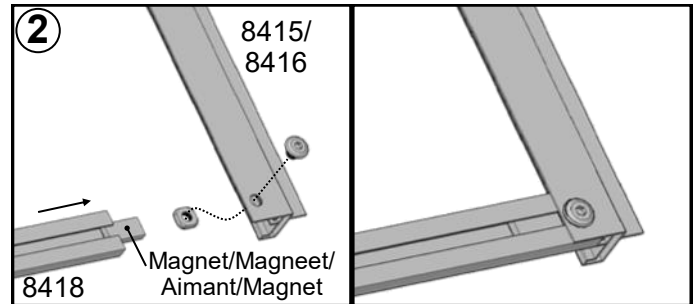

Door / Deur / Porte / Tür

#	8413	8416	8418	a32	a23	Magnet	h8	p15
Size/ Maat/ Taille/ Größe	994	970	309	M6x6	M6	-	-	-
QTY	2	2	4	8	8	2	6	4