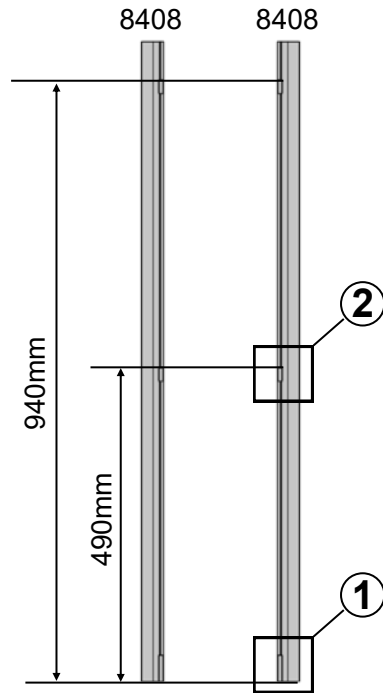

# Rear / Achterkant / Arrière / Rückseite

#	8402	8304	8305	8405	8300	8400	a1	a2	a16
Size/ Maat/ Taille/ Größe	1000	736	736	1000	-	-	M6x10	M6	-
QTY	2	1	1	1	4	2	20	20	6

★ Washer a16 balances the connecting plate #8300 and #8400  
 Sluistring a16 balanceert de verbindingsplaat #8300 en #8400  
 La rondelle a16 équilibre la plaque de connexion #8300 et #8400  
 Unterlegscheibe a16 gleicht die verbindungsplatte #8300 und #8400 aus

# Front / Voorkant / Avant / Vorderseite

#	8408	8315	8316	8300	8430	8431	m11	a1	a2
Size/Maat/ Taille/ Größe	1000	736	736	-	40	20	-	M6x10	M6
QTY	2	1	1	4	2	4	2	12	12

#	a32	a23	a7	a10	a16	Hex key/ Inbusleutel/ Clé hexagonale/ Inbusschlüssel
Size/Maat/ Taille/ Größe	M6x6	M6	M4x8	M4	-	-
QTY	8	8	2	2	6	1

# Side / Zijkant / Latérale / Seite

#	8410	8411	a1	a2
Size/Maat/ Taille/ Größe	372	372	M6x10	M6
QTY	2	2	8	8

# Door / Deur / Porte / Tür

#	8413	8416	8418	a32	a23	Magnet	h8	p15
Size/ Maat/ Taille/ Größe	994	970	309	M6x6	M6	-	-	-
QTY	2	2	4	8	8	2	6	4