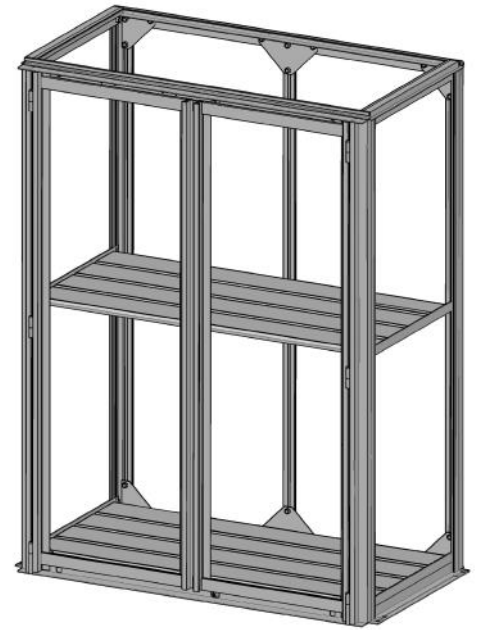

# Vent / Dakraam / Évent / Belüftung

#	8420	8421	8422	8081	a32	a23	a12	a7	a10
Size/Maat/ Taille/ Größe	737	358	737	260	M6x6	M6	Φ4.2X9.5	M4x8	M4
QTY	1	2	1	1	4	4	2	2	2

# Option 1 Staging / Schappen / Mise en scène / Aufenthaltsort

					
#	8342	8343	a1	a2	a9
Size/ Maat/ Taille/ Größe	362	720	M6x10	M6	M6x10
QTY	4	8	16	24	8