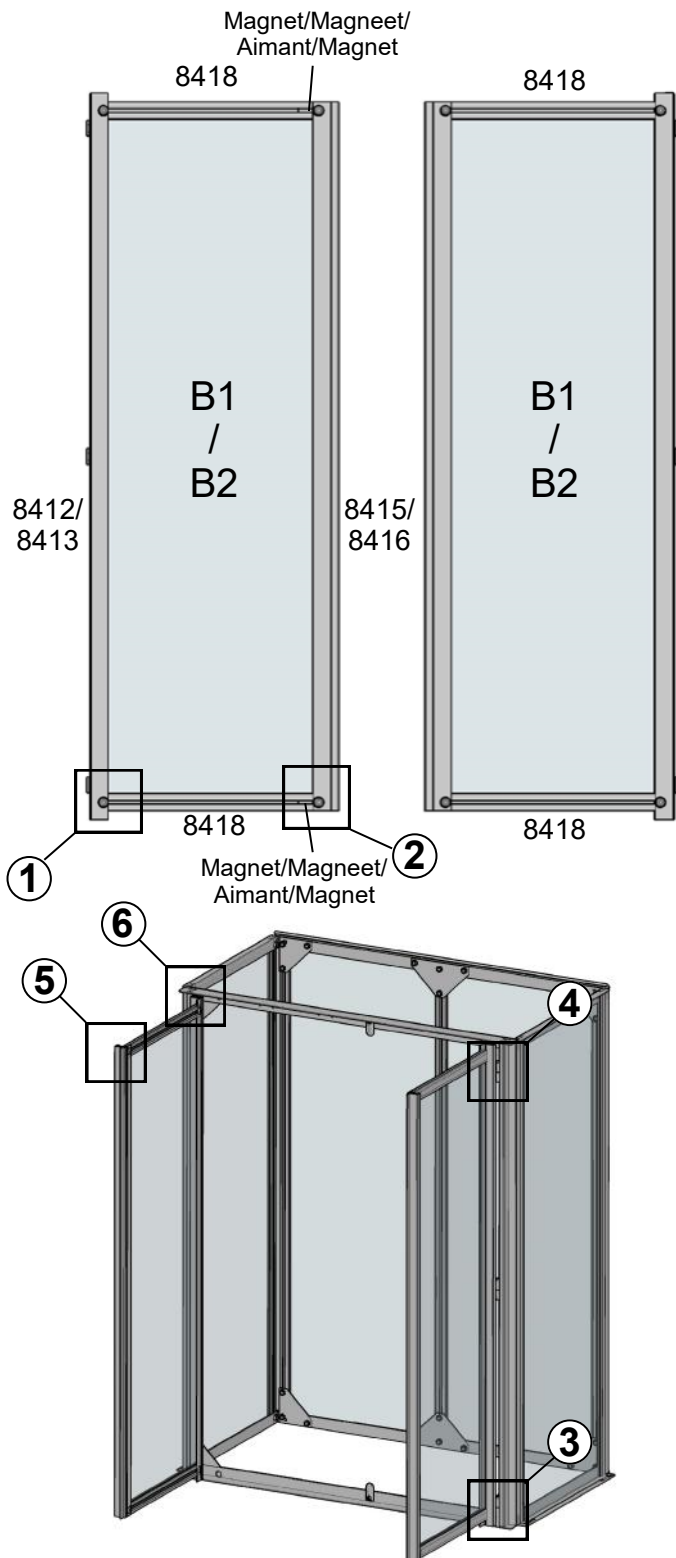

# Front / Voorkant / Avant / Vorderseite

- ★ Washer a16 balances the connecting plate #8300  
 Sluiring a16 balanceert de verbindingsplaat #8300  
 La rondelle a16 équilibre la plaque de connexion #8300  
 Unterlegscheibe a16 gleicht die verbindingsplatte #8300 aus

# Side / Zijkant / Latérale / Seite

#	8410	8411	a1	a2
Size/Maat/ Taille/ Größe	372	372	M6x10	M6
QTY	2	2	8	8

# Door / Deur / Porte / Tür

#	8413	8416	8418	a32	a23	Magnet	h8	p15
Size/ Maat/ Taille/ Größe	994	970	309	M6x6	M6	-	-	-
QTY	2	2	4	8	8	2	6	4