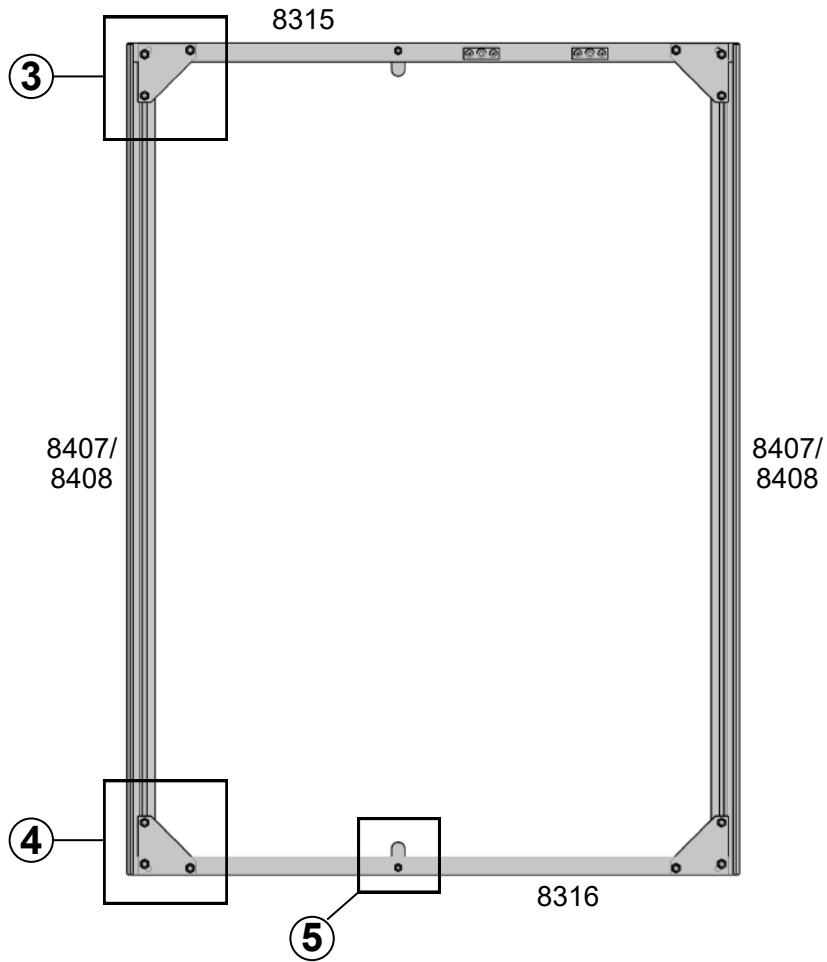

Front / Voorkant / Avant / Vorderseite