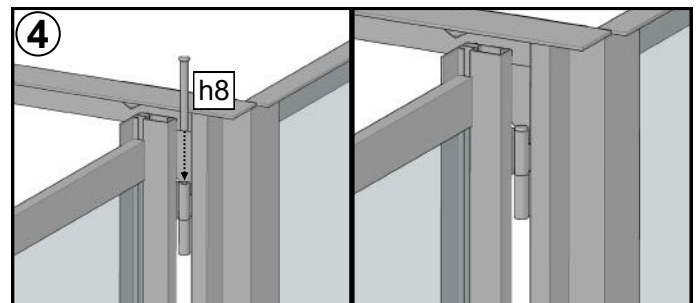

Door / Deur / Porte / Tür

#	8413	8416	8418	a32	a23	Magnet	h8	p15
Size/ Maat/ Taille/ Größe	994	970	309	M6x6	M6	-	-	-
QTY	2	2	4	8	8	2	6	4