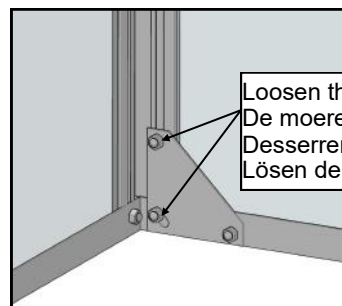

Option 2 Wheel / Wiel / Roue / Rad

#	L	R		a1	a2	a31	a20
Size/ Maat/ Taille/ Größe	-	-	-	M6x10	M6	-	-
QTY	2	2	4	16	16	16	16