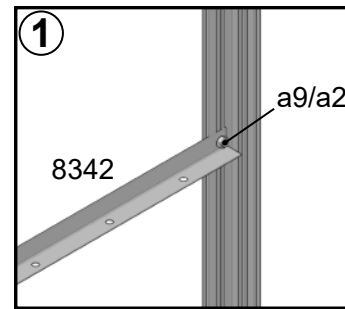

# Side / Zijkant / Latérale / Seite

#	8410	8411	a1	a2
Size/Maat/ Taille/ Größe	372	372	M6x10	M6
QTY	2	2	8	8

# Door / Deur / Porte / Tür

#	8413	8416	8418	a32	a23	Magnet	h8	p15
Size/ Maat/ Taille/ Größe	994	970	309	M6x6	M6	-	-	-
QTY	2	2	4	8	8	2	6	4

# Vent / Dakraam / Évent / Belüftung

#	8420	8421	8422	8081	a32	a23	a12	a7	a10
Size/Maat/ Taille/ Größe	737	358	737	260	M6x6	M6	Φ4.2X9.5	M4x8	M4
QTY	1	2	1	1	4	4	2	2	2

# Option 1 Staging / Schappen / Mise en scène / Aufenthaltsort

					
#	8342	8343	a1	a2	a9
Size/ Maat/ Taille/ Größe	362	720	M6x10	M6	M6x10
QTY	4	8	16	24	8