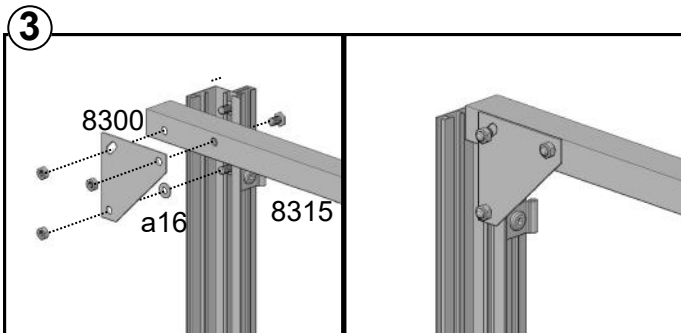

# Rear / Achterkant / Arrière / Rückseite

#	8402	8304	8305	8405	8300	8400	a1	a2	a16
Size/ Maat/ Taille/ Größe	1000	736	736	1000	-	-	M6x10	M6	-
QTY	2	1	1	1	4	2	20	20	6

★ Washer a16 balances the connecting plate #8300 and #8400  
 Sluistring a16 balanceert de verbindingsplaat #8300 en #8400  
 La rondelle a16 équilibre la plaque de connexion #8300 et #8400  
 Unterlegscheibe a16 gleicht die verbindungsplatte #8300 und #8400 aus

# Front / Voorkant / Avant / Vorderseite

#	8408	8315	8316	8300	8430	8431	m11	a1	a2
Size/Maat/ Taille/ Größe	1000	736	736	-	40	20	-	M6x10	M6
QTY	2	1	1	4	2	4	2	12	12

#	a32	a23	a7	a10	a16	Hex key/ Inbusleutel/ Clé hexagonale/ Inbusschlüssel
Size/Maat/ Taille/ Größe	M6x6	M6	M4x8	M4	-	-
QTY	8	8	2	2	6	1

# Front / Voorkant / Avant / Vorderseite

- ★ Washer a16 balances the connecting plate #8300  
 Sluiring a16 balanceert de verbindingsplaat #8300  
 La rondelle a16 équilibre la plaque de connexion #8300  
 Unterlegscheibe a16 gleicht die verbindingsplatte #8300 aus

# Side / Zijkant / Latérale / Seite

#	8410	8411	a1	a2
Size/Maat/ Taille/ Größe	372	372	M6x10	M6
QTY	2	2	8	8