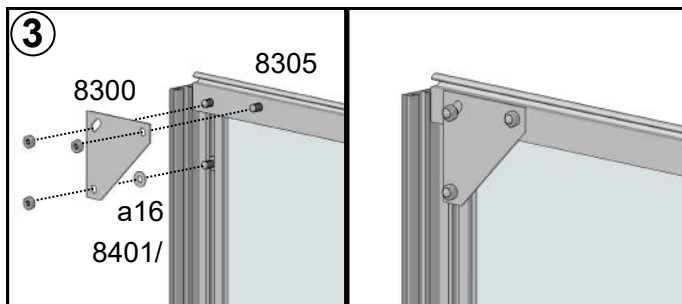

## Urban Grower Medium / Urban Grower Moyen

Size / Maat / Taille / Größe

106/108 x 76,6 x 41,5 cm

# Glass / Glas / Vitres / Glas

#	Size/Maat/Taille/Größe	QTY
A2	335 x 999	4
B2	316 x 935	2
C	365 x 706	1

# Rear / Achterkant / Arrière / Rückseite

#	8402	8304	8305	8405	8300	8400	a1	a2	a16
Size/ Maat/ Taille/ Größe	1000	736	736	1000	-	-	M6x10	M6	-
QTY	2	1	1	1	4	2	20	20	6

★ Washer a16 balances the connecting plate #8300 and #8400  
 Sluistring a16 balanceert de verbindingsplaat #8300 en #8400  
 La rondelle a16 équilibre la plaque de connexion #8300 et #8400  
 Unterlegscheibe a16 gleicht die verbindungsplatte #8300 und #8400 aus