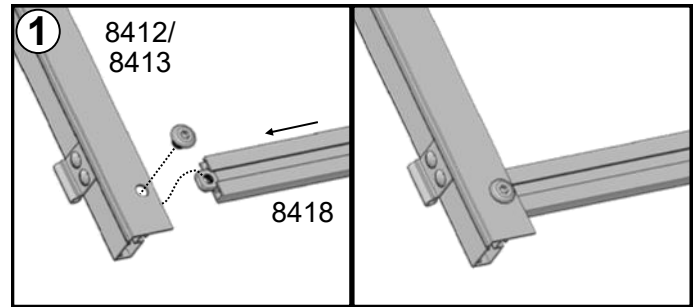

Door / Deur / Porte / Tür

#	8413	8416	8418	a32	a23	Magnet	h8	p15
Size/ Maat/ Taille/ Größe	994	970	309	M6x6	M6	-	-	-
QTY	2	2	4	8	8	2	6	4