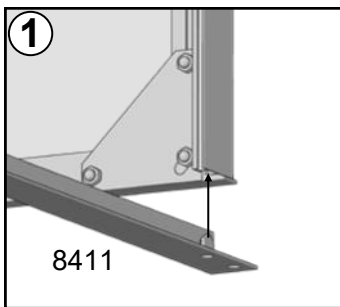

# Front / Voorkant / Avant / Vorderseite

- ★ Washer a16 balances the connecting plate #8300  
 Sluiring a16 balanceert de verbindingsplaat #8300  
 La rondelle a16 équilibre la plaque de connexion #8300  
 Unterlegscheibe a16 gleicht die verbindingsplatte #8300 aus

# Side / Zijkant / Latérale / Seite

#	8410	8411	a1	a2
Size/Maat/ Taille/ Größe	372	372	M6x10	M6
QTY	2	2	8	8

# Door / Deur / Porte / Tür

#	8413	8416	8418	a32	a23	Magnet	h8	p15
Size/ Maat/ Taille/ Größe	994	970	309	M6x6	M6	-	-	-
QTY	2	2	4	8	8	2	6	4