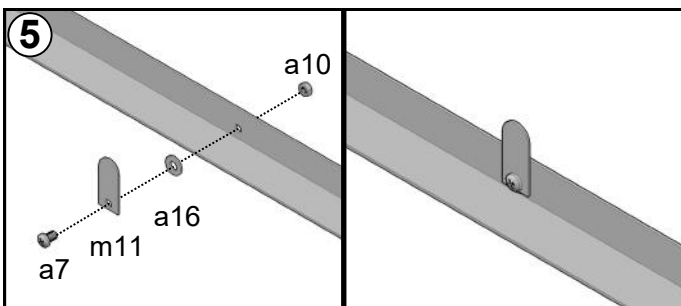

# Rear / Achterkant / Arrière / Rückseite

#	8402	8304	8305	8405	8300	8400	a1	a2	a16
Size/ Maat/ Taille/ Größe	1000	736	736	1000	-	-	M6x10	M6	-
QTY	2	1	1	1	4	2	20	20	6

★ Washer a16 balances the connecting plate #8300 and #8400  
 Sluistring a16 balanceert de verbindingsplaat #8300 en #8400  
 La rondelle a16 équilibre la plaque de connexion #8300 et #8400  
 Unterlegscheibe a16 gleicht die verbindungsplatte #8300 und #8400 aus

# Front / Voorkant / Avant / Vorderseite

#	8408	8315	8316	8300	8430	8431	m11	a1	a2
Size/Maat/ Taille/ Größe	1000	736	736	-	40	20	-	M6x10	M6
QTY	2	1	1	4	2	4	2	12	12

#	a32	a23	a7	a10	a16	Hex key/ Inbusleutel/ Clé hexagonale/ Inbusschlüssel
Size/Maat/ Taille/ Größe	M6x6	M6	M4x8	M4	-	-
QTY	8	8	2	2	6	1

# Front / Voorkant / Avant / Vorderseite

- ★ Washer a16 balances the connecting plate #8300  
 Sluiring a16 balanceert de verbindingsplaat #8300  
 La rondelle a16 équilibre la plaque de connexion #8300  
 Unterlegscheibe a16 gleicht die verbindingsplatte #8300 aus