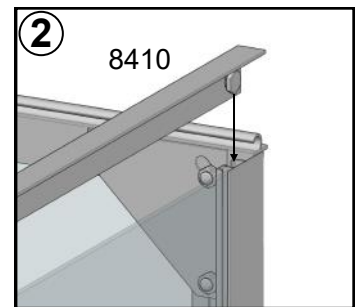

# Front / Voorkant / Avant / Vorderseite

- ★ Washer a16 balances the connecting plate #8300  
 Sluiring a16 balanceert de verbindingsplaat #8300  
 La rondelle a16 équilibre la plaque de connexion #8300  
 Unterlegscheibe a16 gleicht die verbindingsplatte #8300 aus

# Side / Zijkant / Latérale / Seite

#	8410	8411	a1	a2
Size/Maat/ Taille/ Größe	372	372	M6x10	M6
QTY	2	2	8	8

# Door / Deur / Porte / Tür

#	8413	8416	8418	a32	a23	Magnet	h8	p15
Size/ Maat/ Taille/ Größe	994	970	309	M6x6	M6	-	-	-
QTY	2	2	4	8	8	2	6	4