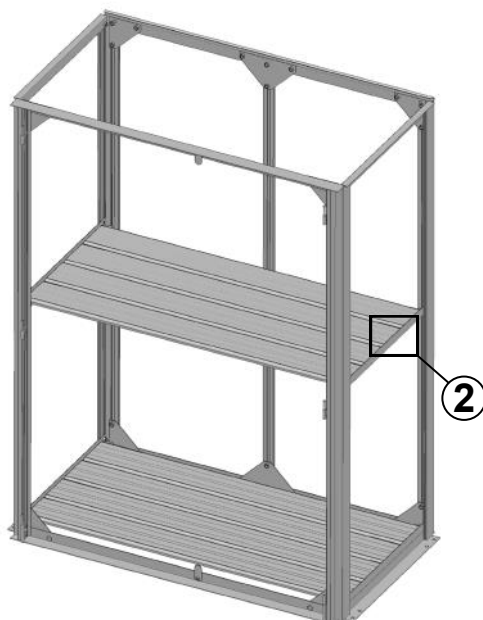

# Vent / Dakraam / Évent / Belüftung

#	8420	8421	8422	8081	a32	a23	a12	a7	a10
Size/Maat/ Taille/ Größe	737	358	737	260	M6x6	M6	Φ4.2X9.5	M4x8	M4
QTY	1	2	1	1	4	4	2	2	2

# Option 1 Staging / Schappen / Mise en scène / Aufenthaltsort

					
#	8342	8343	a1	a2	a9
Size/ Maat/ Taille/ Größe	362	720	M6x10	M6	M6x10
QTY	4	8	16	24	8