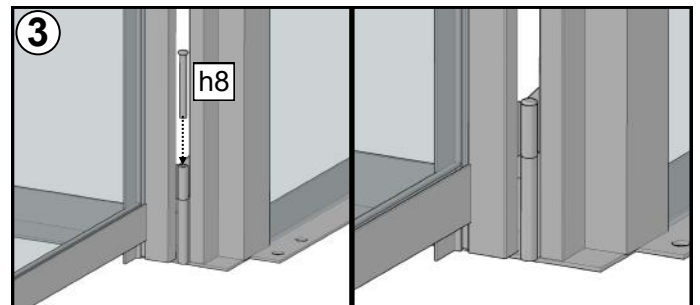

Door / Deur / Porte / Tür

#	8413	8416	8418	a32	a23	Magnet	h8	p15
Size/ Maat/ Taille/ Größe	994	970	309	M6x6	M6	-	-	-
QTY	2	2	4	8	8	2	6	4