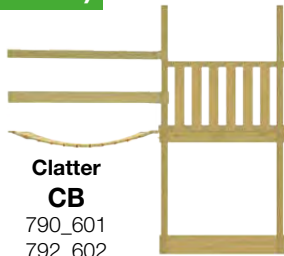

Bridge Module

Construction Packages (Sub-Assembly)

Base Towers (BT)

Small BT
790_001
790_002
790_003

Medium BT
792_002
792_003

Large BT
794_001

Extension Towers (ET)

Small ET
790_101
790_102

Medium ET
792_101
792_102
792_103
792_104
792_105
792_106

Large ET
792_107 792_113 794_107
792_108 792_114 794_108
792_109 794_102 794_109
792_110 794_103
792_111 794_104
792_112 794_105

Small ET
794_110

Modules Bridges (CB+NB)

Clatter CB
790_601
792_602
794_602

Net NB
790_611
792_602
794_602

Modules Swings (SM)

1-Swing Module 200 SM
857_101

2-Swing Module 200 SM
857_102

1-Swing Module 220 SM
857_151

2-Swing Module 220 SM
857_152