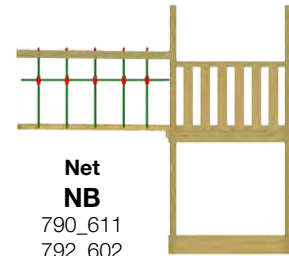

Bridge Module

Construction Packages (Sub-Assembly)

Base Towers (BT)

Small BT
790_001
790_002
790_003

Medium BT
792_002
792_003

Large BT
794_001

Extension Towers (ET)

Small ET
790_101
790_102

Medium ET
792_101
792_102
792_103
792_104
792_105
792_106

Large ET
792_107 792_113 794_107
792_108 792_114 794_108
792_109 794_102 794_109
792_110 794_103
792_111 794_104
792_112 794_105

Small ET
794_110

Modules Bridges (CB+NB)

Clatter CB
790_601
792_602
794_602

Net NB
790_611
792_602
794_602

Modules Swings (SM)

1-Swing Module 200 SM
857_101

2-Swing Module 200 SM
857_102

1-Swing Module 220 SM
857_151

2-Swing Module 220 SM
857_152