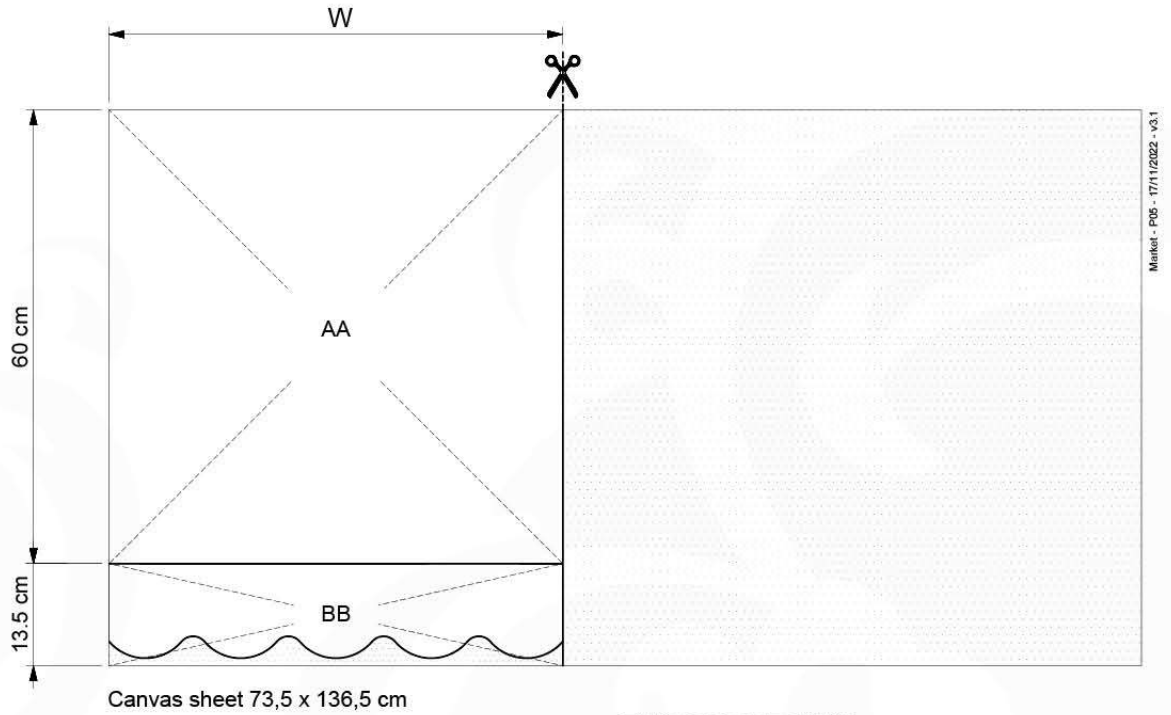

12-2

12-3

! Scale of print may not be accurate.
Druckformat kann abweichen.
Les tailles imprimées peuvent varier.
Printformaat kan afwijken.