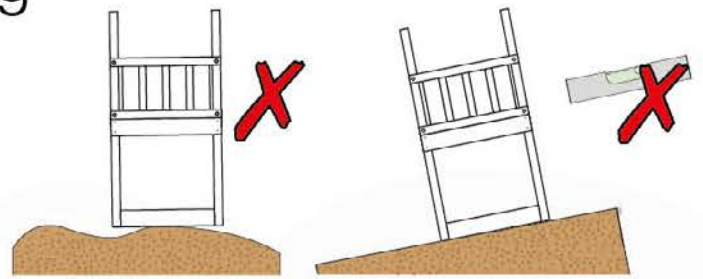

05 Safe Playground Planning

05-1