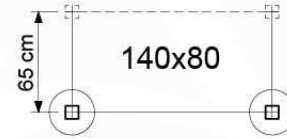

EXTENSION TOWERS