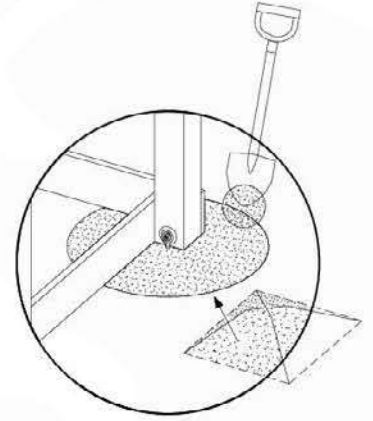

25kg / 13L

1.

2.

24h

3.

4.

16 Add-on

Wavy Star Slide XL