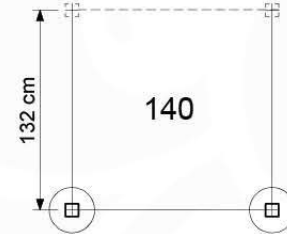

EXTENSION TOWERS