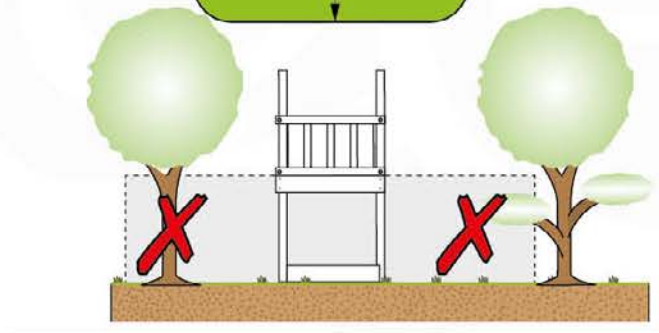

05 Safe Playground Planning

05-1

05-2

05-3

05-4

05-5