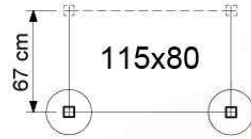

EXTENSION TOWERS