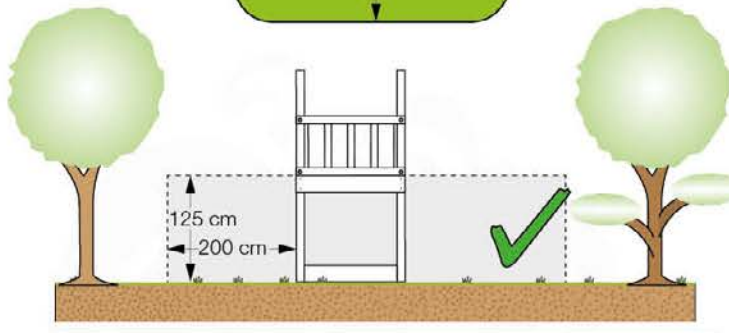

05 Safe Playground Planning

05-1

05-2

05-3

05-4

05-5