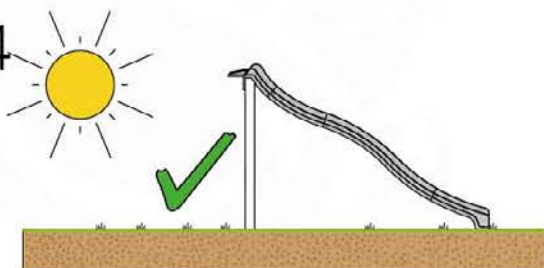

05 Safe Playground Planning

05-1

05-2

05-3

05-4

05-5