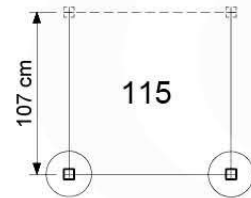

EXTENSION TOWERS