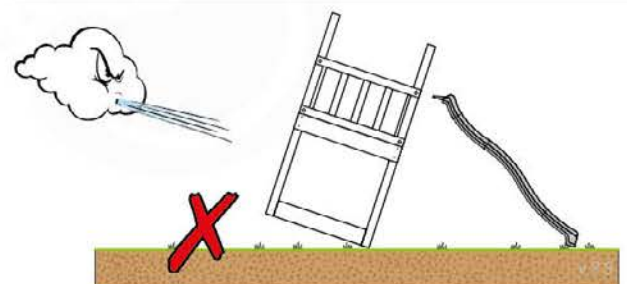

05 Safe Playground Planning

05-1

05-2

05-3

05-4

05-5