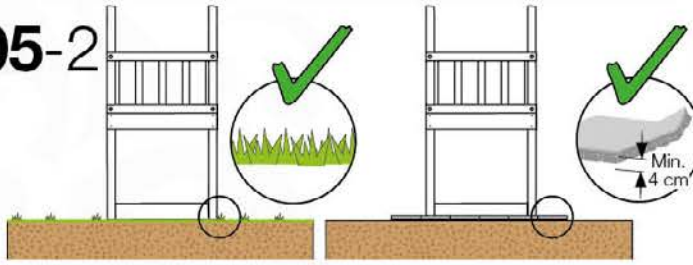

05 Safe Playground Planning

05-1

05-2

05-3

05-4

05-5