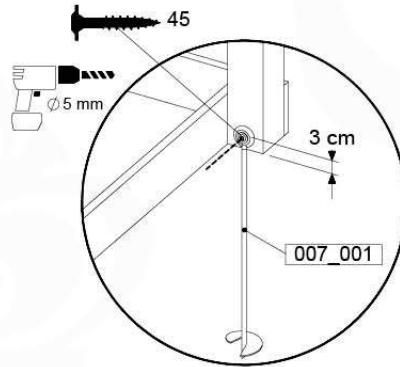

15 Ground Anchors

GA02

BASE TOWERS

EXTENSION TOWERS

Ground Anchors Uni. - P01 - 04/07/2023 - v1.2

15-1

SW / CL

Ground Anchors Uni. - P03 - 04/07/2023 - v1.2

BT

ET