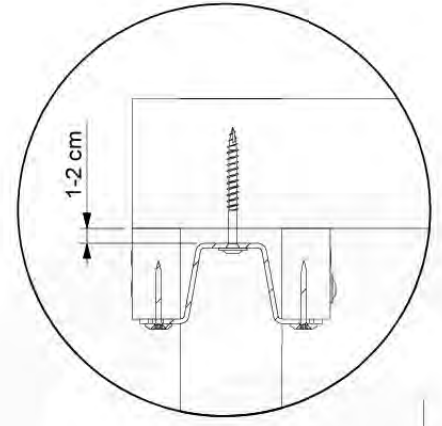

B240
B220

ClimbPart2 - P09-1P - 3-11-2021 - v4.0

2 x 80

2 x 80