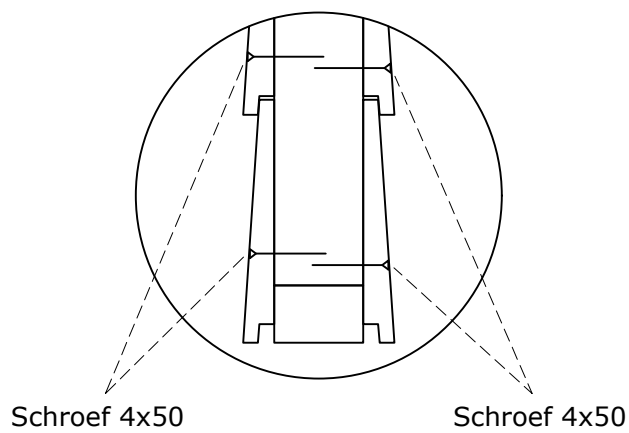

Montage van wand met Zweeds rabat

Bij dubbelzijdige wanden

Wand met Zweeds rabat C - 2785x2240 mm