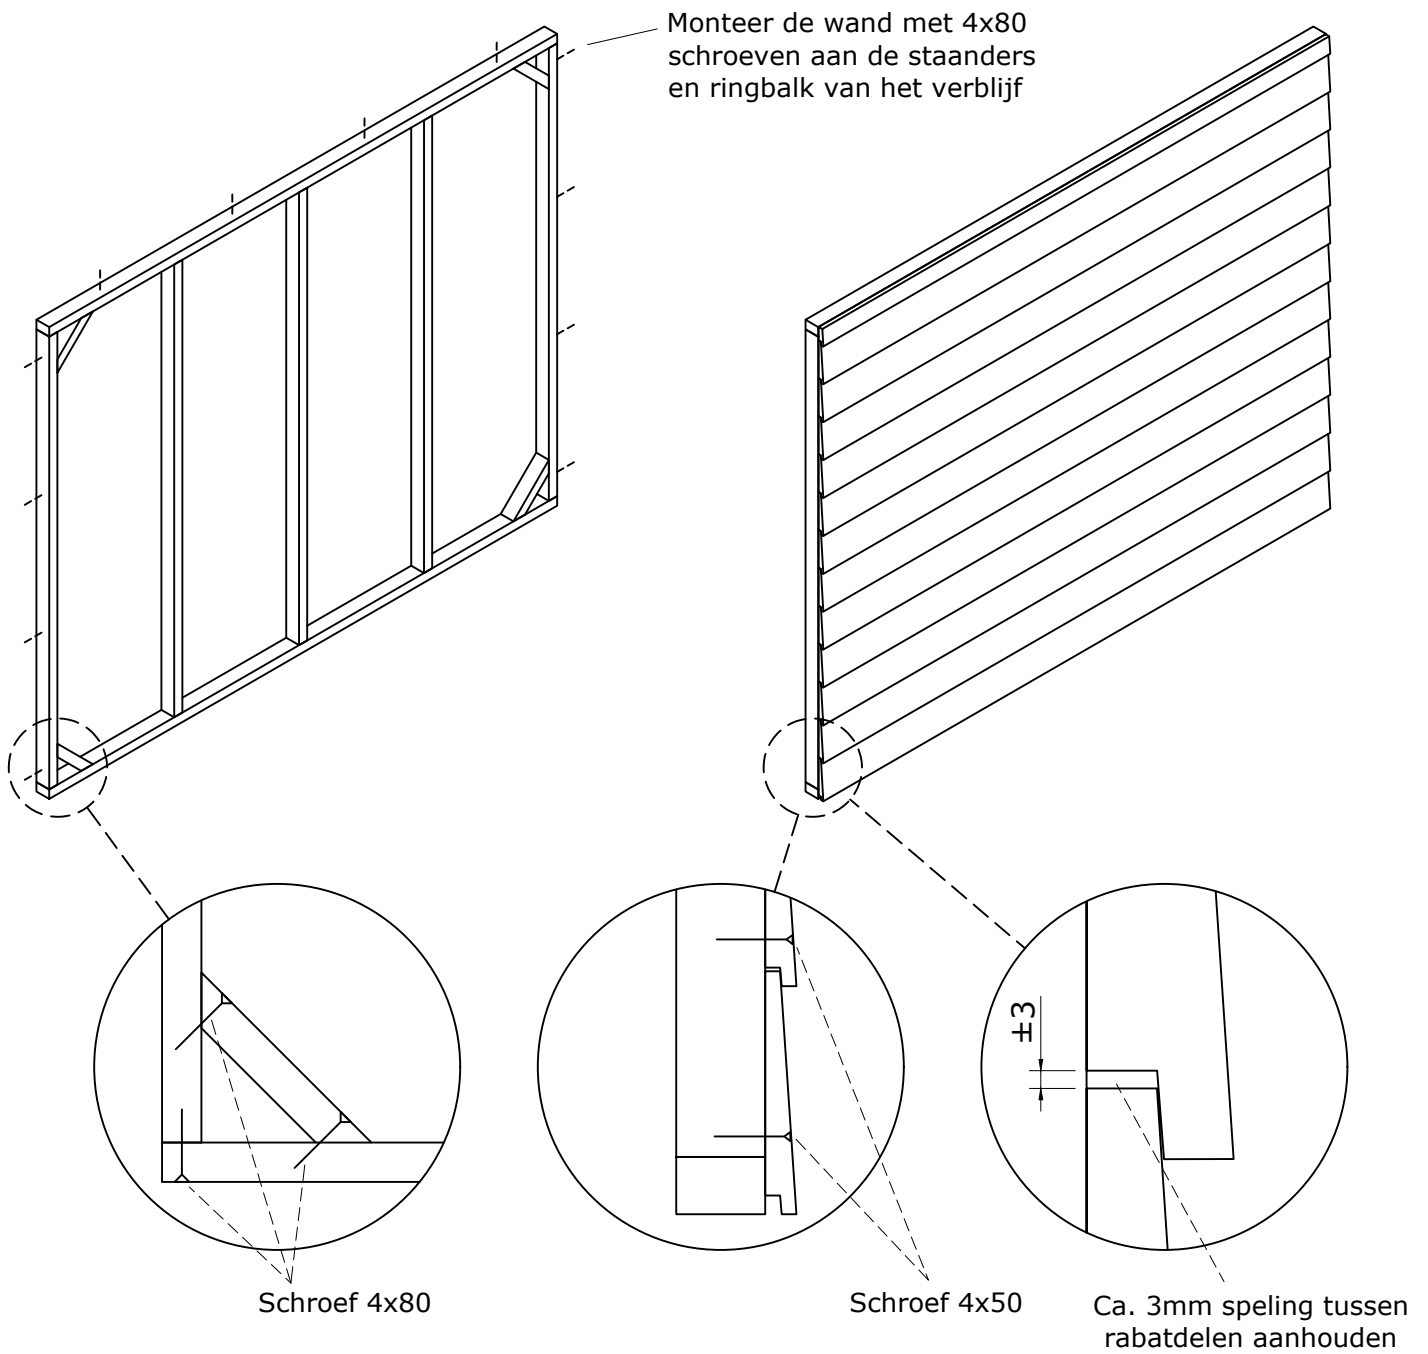

Montage van wand met Zweeds rabat

Bij dubbelzijdige wanden

Wand met Zweeds rabat C - 2785x2240 mm