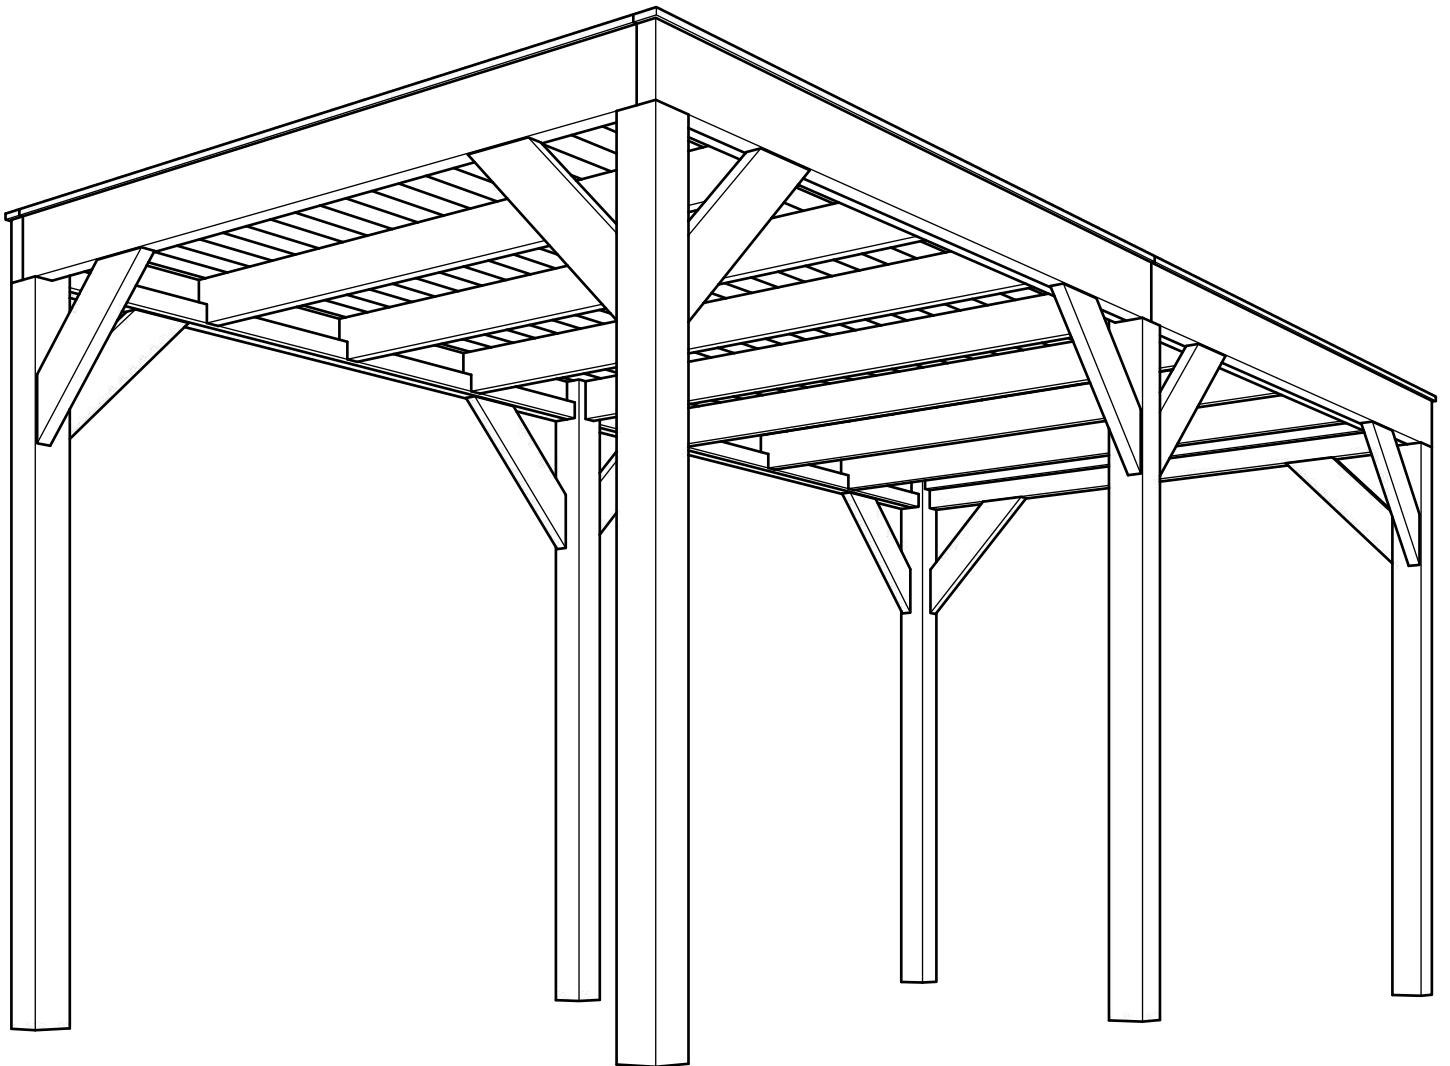

1060293
Douglas overkapping
500x250 sym (250+250)

(2x)

OLG module 250x250 - Stapellijst

E14 2x
Art. 1048727

E9 1x
Art. 1048726

E8 23x
Art. 1033219

E13 1x
Art. 1048733

E7 2x
Art. 1048734

E6 2x
Art. 1024029

E5 1x
Art. 1024029

E4 6x
Art. 1048732

E12 2x
Art. 1048738

E2 1x
Art. 1048737

E11 1x
Art. 1048745

E1 2x
Art. 1048744

Afmetingen zijn circa maten, (constructie)wijzigingen voorbehouden.
Les dimensions sont indicatives. Nous nous réservons le droit de toute modification concernant les produits.
V211123 Outdoor Life Group Nederland Gouderak B.V.

Palenplan

Vooraanzicht

Zijaanzicht

E4

6.0x80

Bovenzijde gelijk met
bovenzijde staander

Onderzijde gelijk met
onderzijde ringbalk

Afmetingen zijn circa maten, (constructie)wijzigingen voorbehouden.
 Les dimensions sont indicatives. Nous nous réservons le droit de toute modification concernant les produits.
 V211123 Outdoor Life Group Nederland Gouderak B.V.