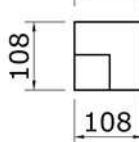

E6 2x
Art. 1024029

E5 1x
Art. 1024029

E4 6x
Art. 1048732

E12 2x
Art. 1048738

E2 1x
Art. 1048737

E11 1x
Art. 1048745

E1 2x
Art. 1048744

Afmetingen zijn circa maten, (constructie)wijzigingen voorbehouden.
Les dimensions sont indicatives. Nous nous réservons le droit de toute modification concernant les produits.
V211123 Outdoor Life Group Nederland Gouderak B.V.

Palenplan

Vooraanzicht

Zijaanzicht

E4

6.0x80

Bovenzijde gelijk met
bovenzijde staander

Onderzijde gelijk met
onderzijde ringbalk

Afmetingen zijn circa maten, (constructie)wijzigingen voorbehouden.
 Les dimensions sont indicatives. Nous nous réservons le droit de toute modification concernant les produits.
 V211123 Outdoor Life Group Nederland Gouderak B.V.