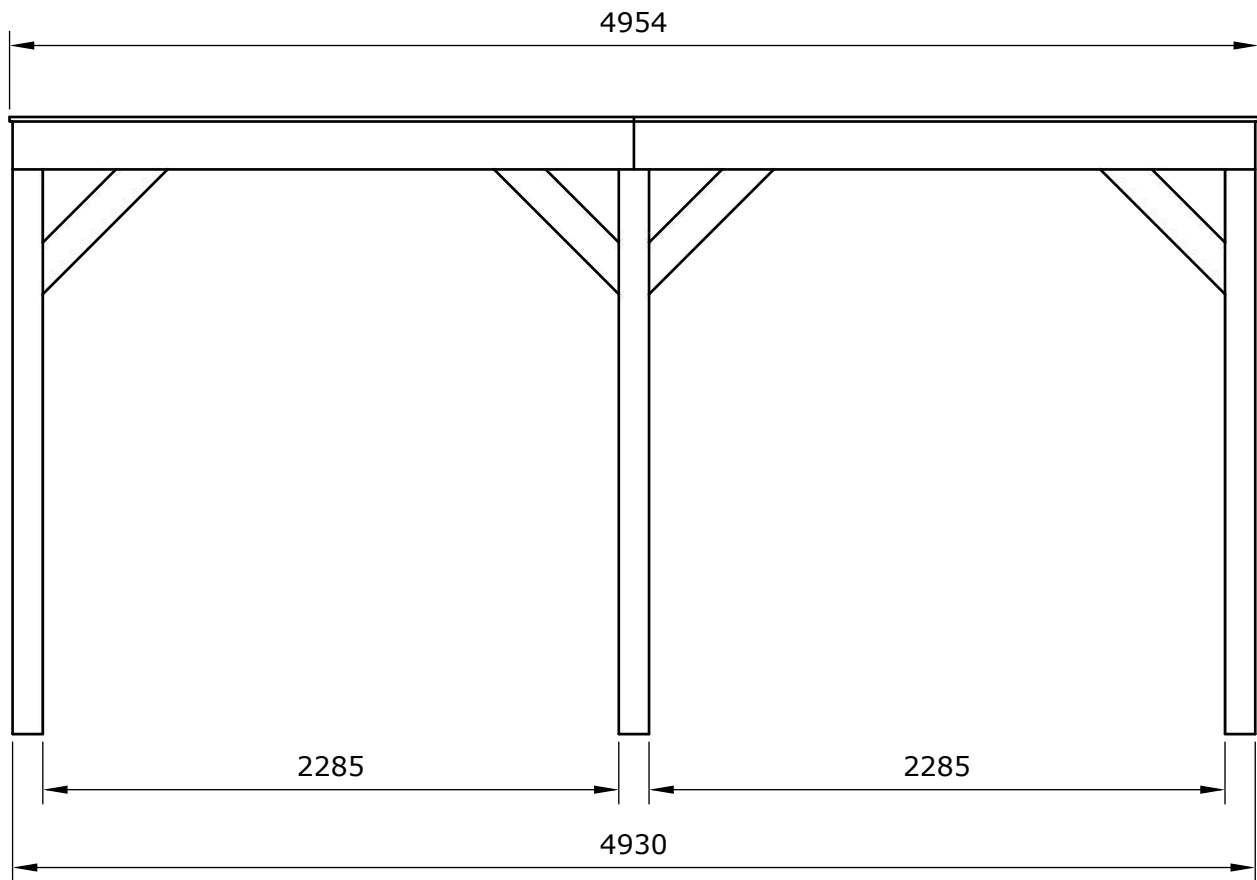

1060293
Douglas overkapping
500x250 sym (250+250)

(2x)

OLG module 250x250 - Stapellijst

E14 2x
Art. 1048727

E9 1x
Art. 1048726

E8 23x
Art. 1033219

E13 1x
Art. 1048733

E7 2x
Art. 1048734

E6 2x
Art. 1024029

E5 1x
Art. 1024029

E4 6x
Art. 1048732

E12 2x
Art. 1048738

E2 1x
Art. 1048737

E11 1x
Art. 1048745

E1 2x
Art. 1048744

Afmetingen zijn circa maten, (constructie)wijzigingen voorbehouden.
Les dimensions sont indicatives. Nous nous réservons le droit de toute modification concernant les produits.
V211123 Outdoor Life Group Nederland Gouderak B.V.

Palenplan

Vooraanzicht

Zijaanzicht

E4

6.0x80

Bovenzijde gelijk met
bovenzijde staander

Onderzijde gelijk met
onderzijde ringbalk

Afmetingen zijn circa maten, (constructie)wijzigingen voorbehouden.
 Les dimensions sont indicatives. Nous nous réservons le droit de toute modification concernant les produits.
 V211123 Outdoor Life Group Nederland Gouderak B.V.