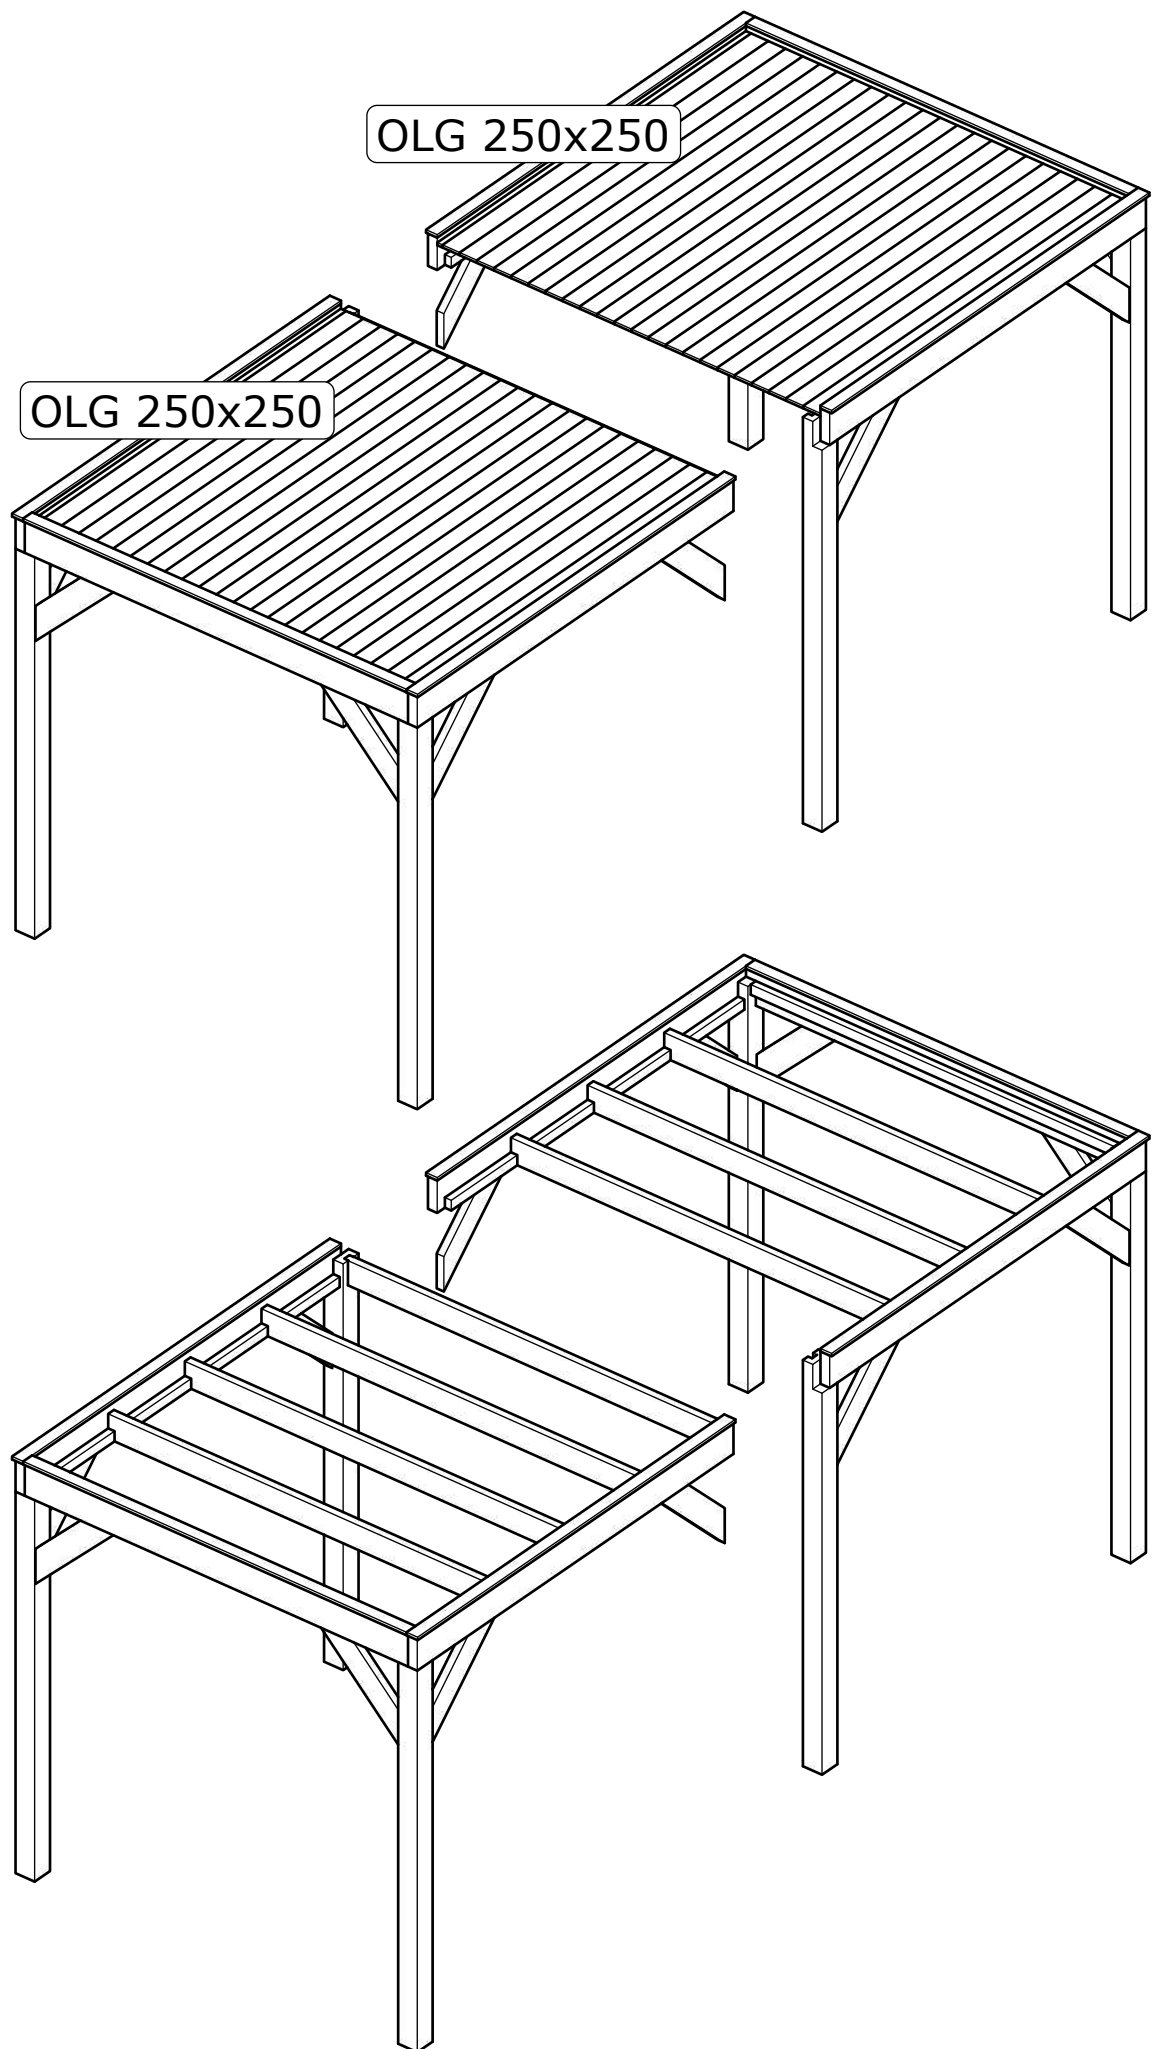

1060293
Douglas overkapping
500x250 sym (250+250)

(2x)

OLG module 250x250 - Stapellijst

E14 2x
Art. 1048727

E9 1x
Art. 1048726

E8 23x
Art. 1033219

E13 1x
Art. 1048733

E7 2x
Art. 1048734

E6 2x
Art. 1024029

E5 1x
Art. 1024029

E4 6x
Art. 1048732

E12 2x
Art. 1048738

E2 1x
Art. 1048737

E11 1x
Art. 1048745

E1 2x
Art. 1048744

Afmetingen zijn circa maten, (constructie)wijzigingen voorbehouden.
Les dimensions sont indicatives. Nous nous réservons le droit de toute modification concernant les produits.
V211123 Outdoor Life Group Nederland Gouderak B.V.

Palenplan

Vooraanzicht

Zijaanzicht

E4

6.0x80

Bovenzijde gelijk met
bovenzijde staander

Onderzijde gelijk met
onderzijde ringbalk

Afmetingen zijn circa maten, (constructie)wijzigingen voorbehouden.
 Les dimensions sont indicatives. Nous nous réservons le droit de toute modification concernant les produits.
 V211123 Outdoor Life Group Nederland Gouderak B.V.