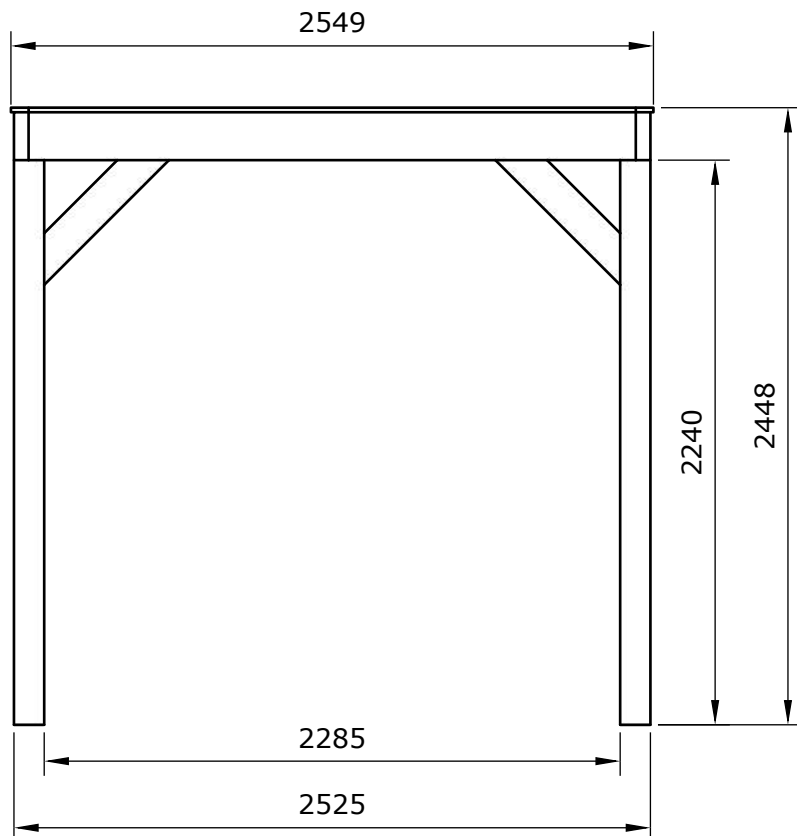

1060293
Douglas overkapping
500x250 sym (250+250)

(2x)

OLG module 250x250 - Stapellijst

E14 2x
Art. 1048727

E9 1x
Art. 1048726

E8 23x
Art. 1033219

E13 1x
Art. 1048733

E7 2x
Art. 1048734

E6 2x
Art. 1024029

E5 1x
Art. 1024029

E4 6x
Art. 1048732

E12 2x
Art. 1048738

E2 1x
Art. 1048737

E11 1x
Art. 1048745

E1 2x
Art. 1048744

Afmetingen zijn circa maten, (constructie)wijzigingen voorbehouden.
Les dimensions sont indicatives. Nous nous réservons le droit de toute modification concernant les produits.
V211123 Outdoor Life Group Nederland Gouderak B.V.

Palenplan

Vooraanzicht

Zijaanzicht

E4

6.0x80

Bovenzijde gelijk met
bovenzijde staander

Onderzijde gelijk met
onderzijde ringbalk

Afmetingen zijn circa maten, (constructie)wijzigingen voorbehouden.
 Les dimensions sont indicatives. Nous nous réservons le droit de toute modification concernant les produits.
 V211123 Outdoor Life Group Nederland Gouderak B.V.