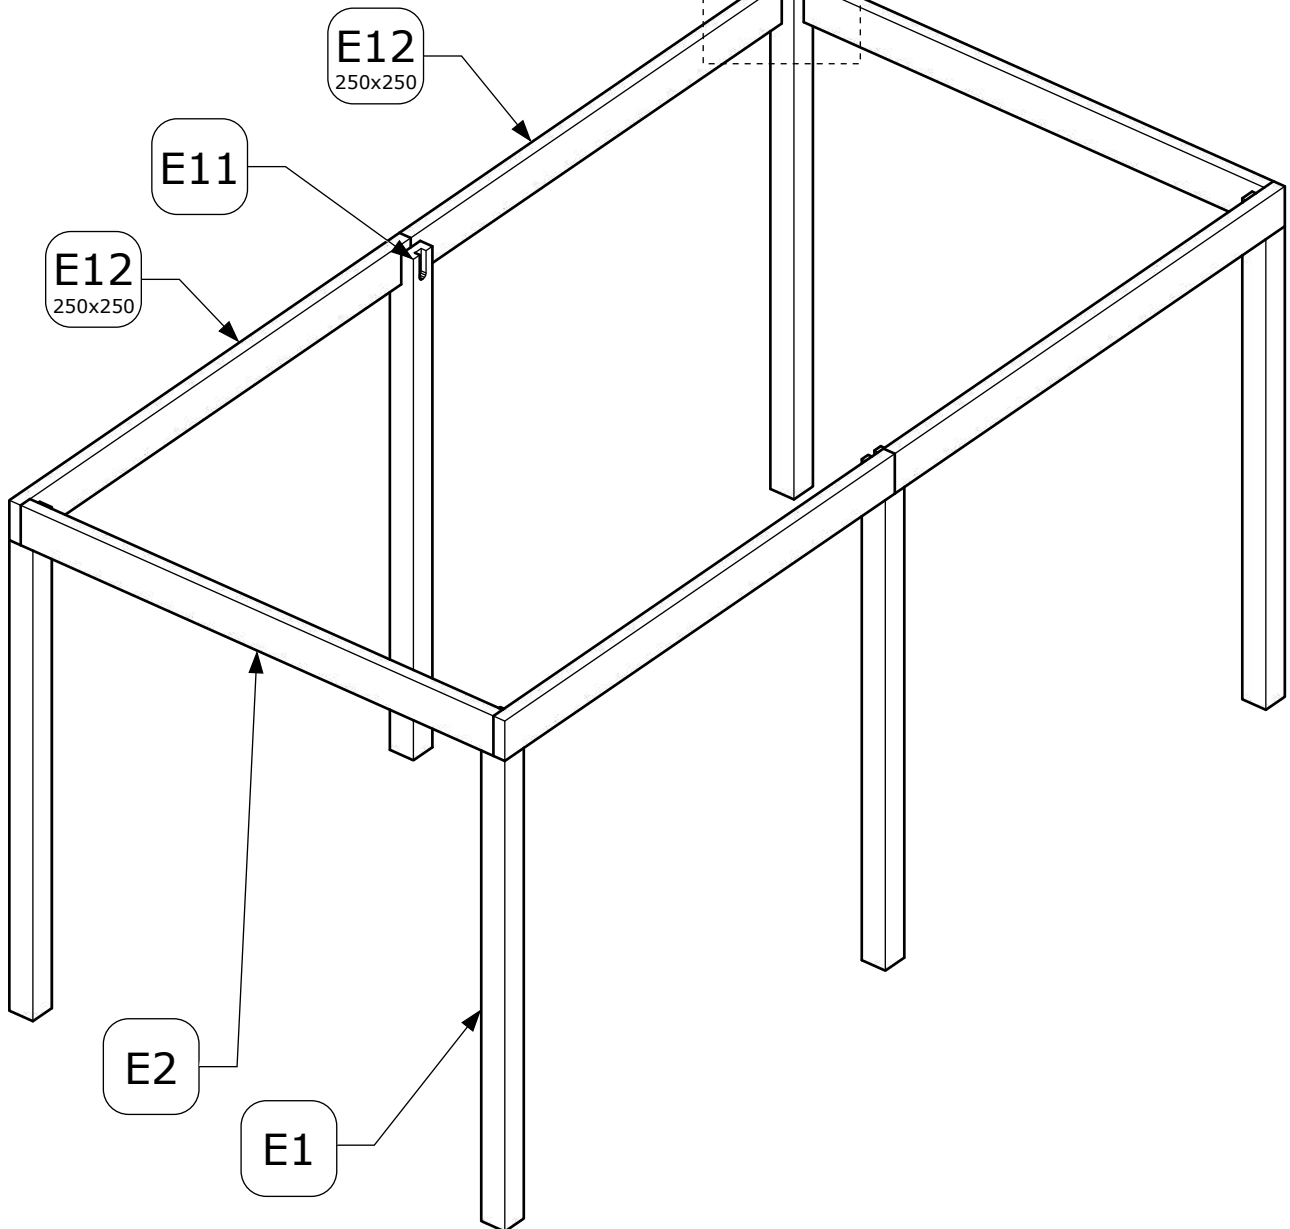

E6 2x
Art. 1024029

E5 1x
Art. 1024029

E4 6x
Art. 1048732

E12 2x
Art. 1048738

E2 1x
Art. 1048737

E11 1x
Art. 1048745

E1 2x
Art. 1048744

Afmetingen zijn circa maten, (constructie)wijzigingen voorbehouden.
Les dimensions sont indicatives. Nous nous réservons le droit de toute modification concernant les produits.
V211123 Outdoor Life Group Nederland Gouderak B.V.

Palenplan

Vooraanzicht

Zijaanzicht

E4

6.0x80

Bovenzijde gelijk met
bovenzijde staander

Onderzijde gelijk met
onderzijde ringbalk

Afmetingen zijn circa maten, (constructie)wijzigingen voorbehouden.
 Les dimensions sont indicatives. Nous nous réservons le droit de toute modification concernant les produits.
 V211123 Outdoor Life Group Nederland Gouderak B.V.