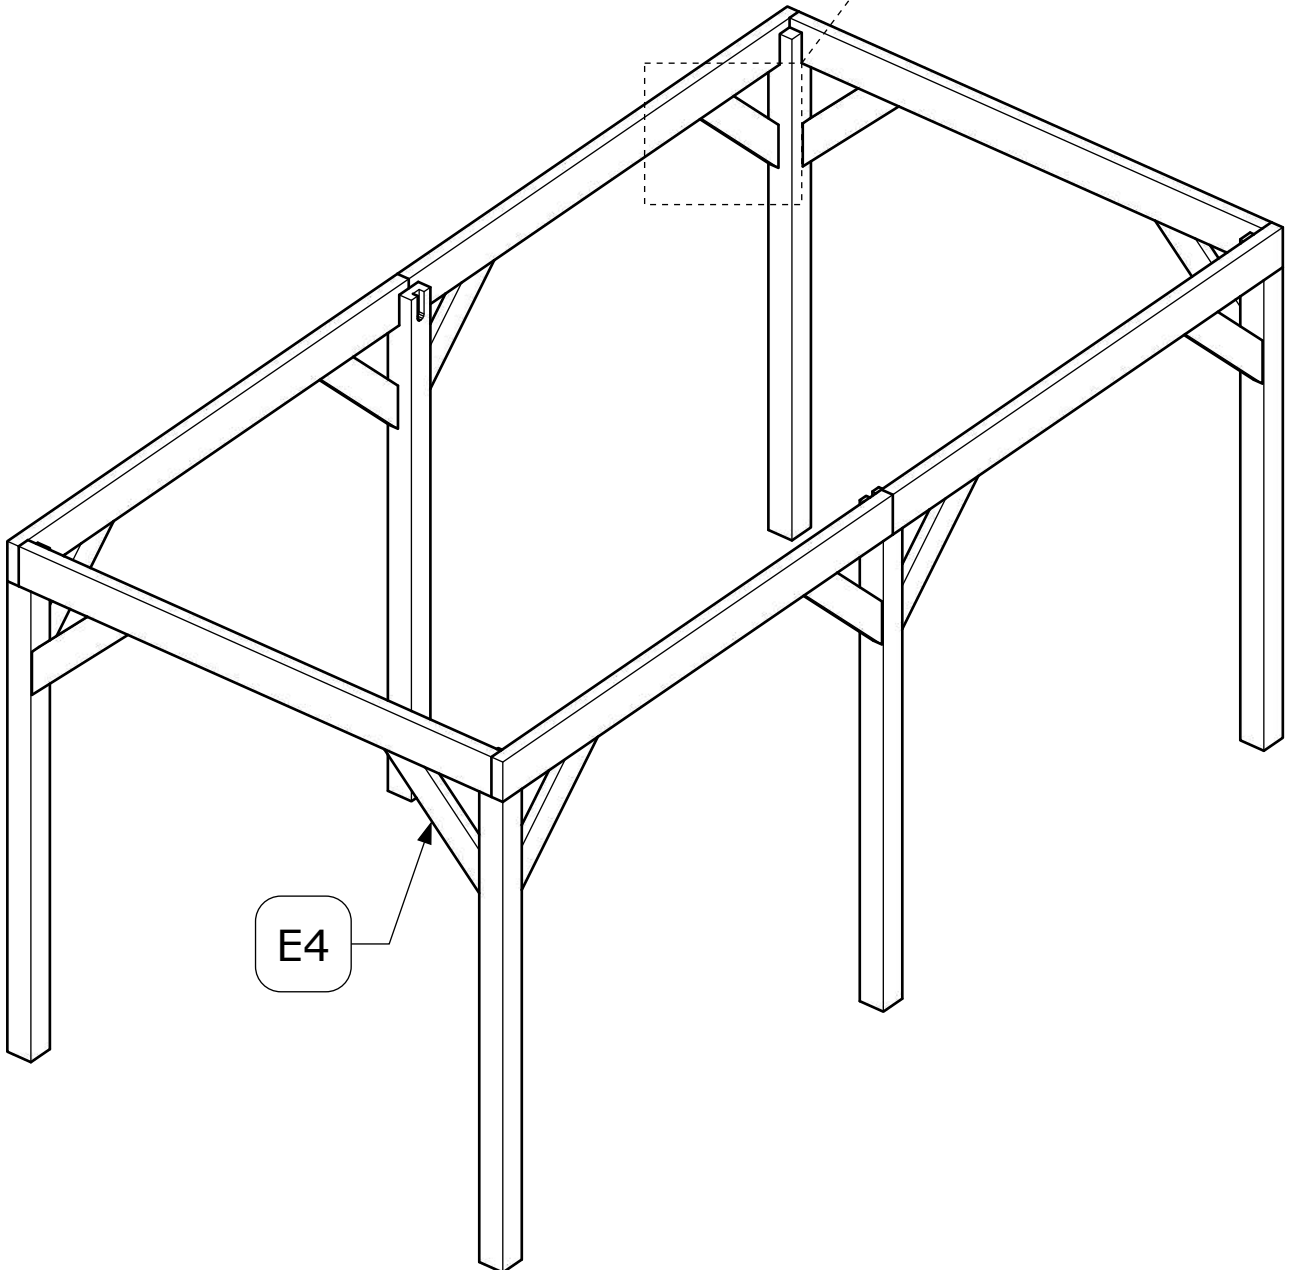

E6 2x
Art. 1024029

E5 1x
Art. 1024029

E4 6x
Art. 1048732

E12 2x
Art. 1048738

E2 1x
Art. 1048737

E11 1x
Art. 1048745

E1 2x
Art. 1048744

Afmetingen zijn circa maten, (constructie)wijzigingen voorbehouden.
Les dimensions sont indicatives. Nous nous réservons le droit de toute modification concernant les produits.
V211123 Outdoor Life Group Nederland Gouderak B.V.

Palenplan

Vooraanzicht

Zijaanzicht

E4

6.0x80

Bovenzijde gelijk met
bovenzijde staander

Onderzijde gelijk met
onderzijde ringbalk

Afmetingen zijn circa maten, (constructie)wijzigingen voorbehouden.
 Les dimensions sont indicatives. Nous nous réservons le droit de toute modification concernant les produits.
 V211123 Outdoor Life Group Nederland Gouderak B.V.