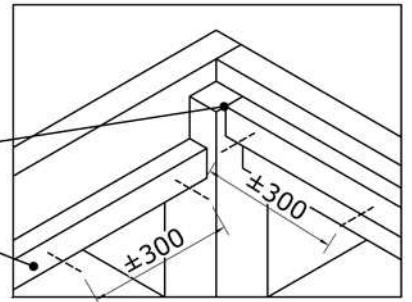

E6 2x
Art. 1024029

E5 1x
Art. 1024029

E4 6x
Art. 1048732

E12 2x
Art. 1048738

E2 1x
Art. 1048737

E11 1x
Art. 1048745

E1 2x
Art. 1048744

Afmetingen zijn circa maten, (constructie)wijzigingen voorbehouden.
Les dimensions sont indicatives. Nous nous réservons le droit de toute modification concernant les produits.
V211123 Outdoor Life Group Nederland Gouderak B.V.

Palenplan

Vooraanzicht

Zijaanzicht

E4

6.0x80

Bovenzijde gelijk met
bovenzijde staander

Onderzijde gelijk met
onderzijde ringbalk

Afmetingen zijn circa maten, (constructie)wijzigingen voorbehouden.
 Les dimensions sont indicatives. Nous nous réservons le droit de toute modification concernant les produits.
 V211123 Outdoor Life Group Nederland Gouderak B.V.