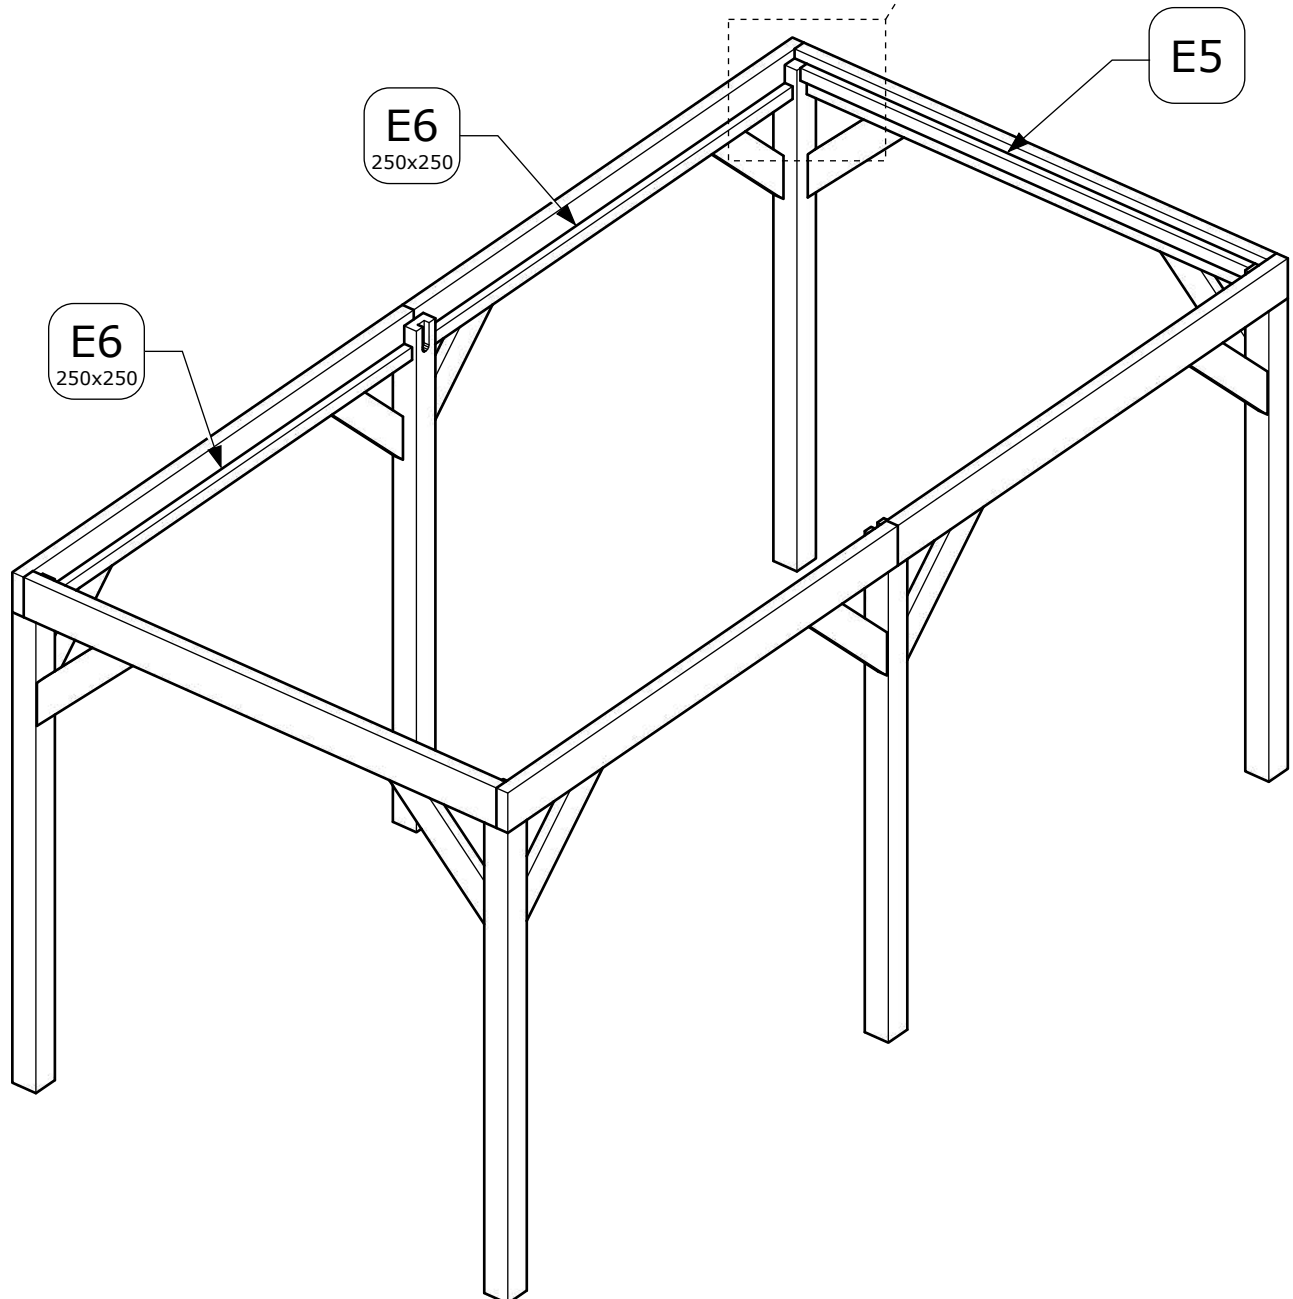

E6 2x
Art. 1024029

E5 1x
Art. 1024029

E4 6x
Art. 1048732

E12 2x
Art. 1048738

E2 1x
Art. 1048737

E11 1x
Art. 1048745

E1 2x
Art. 1048744

Afmetingen zijn circa maten, (constructie)wijzigingen voorbehouden.
Les dimensions sont indicatives. Nous nous réservons le droit de toute modification concernant les produits.
V211123 Outdoor Life Group Nederland Gouderak B.V.

Palenplan

Vooraanzicht

Zijaanzicht

E4

6.0x80

Bovenzijde gelijk met
bovenzijde staander

Onderzijde gelijk met
onderzijde ringbalk

Afmetingen zijn circa maten, (constructie)wijzigingen voorbehouden.
 Les dimensions sont indicatives. Nous nous réservons le droit de toute modification concernant les produits.
 V211123 Outdoor Life Group Nederland Gouderak B.V.