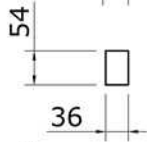

1060293
Douglas overkapping
500x250 sym (250+250)

(2x)

OLG module 250x250 - Stapellijst

E14 2x
Art. 1048727

E9 1x
Art. 1048726

E8 23x
Art. 1033219

E13 1x
Art. 1048733

E7 2x
Art. 1048734

E6 2x
Art. 1024029

E5 1x
Art. 1024029

E4 6x
Art. 1048732

E12 2x
Art. 1048738

E2 1x
Art. 1048737

E11 1x
Art. 1048745

E1 2x
Art. 1048744

Afmetingen zijn circa maten, (constructie)wijzigingen voorbehouden.
Les dimensions sont indicatives. Nous nous réservons le droit de toute modification concernant les produits.
V211123 Outdoor Life Group Nederland Gouderak B.V.

Palenplan

Vooraanzicht

Zijaanzicht

E4

6.0x80

Bovenzijde gelijk met
bovenzijde staander

Onderzijde gelijk met
onderzijde ringbalk

Afmetingen zijn circa maten, (constructie)wijzigingen voorbehouden.
 Les dimensions sont indicatives. Nous nous réservons le droit de toute modification concernant les produits.
 V211123 Outdoor Life Group Nederland Gouderak B.V.