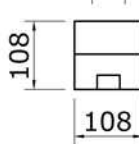

E6 2x
Art. 1024029

E5 1x
Art. 1024029

E4 6x
Art. 1048732

E12 2x
Art. 1048738

E2 1x
Art. 1048737

E11 1x
Art. 1048745

E1 2x
Art. 1048744

Afmetingen zijn circa maten, (constructie)wijzigingen voorbehouden.
Les dimensions sont indicatives. Nous nous réservons le droit de toute modification concernant les produits.
V211123 Outdoor Life Group Nederland Gouderak B.V.

Palenplan

Vooraanzicht

Zijaanzicht

E4

6.0x80

Bovenzijde gelijk met
bovenzijde staander

Onderzijde gelijk met
onderzijde ringbalk

Afmetingen zijn circa maten, (constructie)wijzigingen voorbehouden.
 Les dimensions sont indicatives. Nous nous réservons le droit de toute modification concernant les produits.
 V211123 Outdoor Life Group Nederland Gouderak B.V.