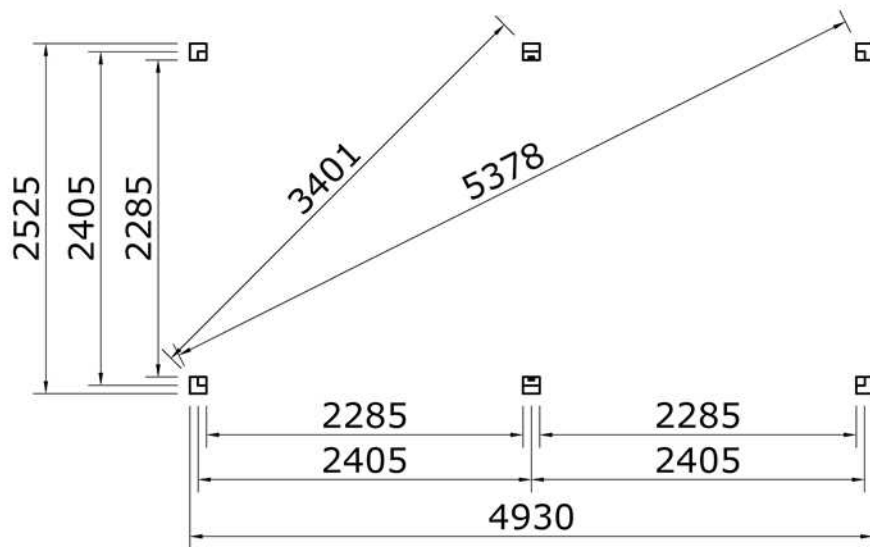

1060293
Douglas overkapping
500x250 sym (250+250)

(2x)

OLG module 250x250 - Stapellijst

E14 2x
Art. 1048727

E9 1x
Art. 1048726

E8 23x
Art. 1033219

E13 1x
Art. 1048733

E7 2x
Art. 1048734

E6 2x
Art. 1024029

E5 1x
Art. 1024029

E4 6x
Art. 1048732

E12 2x
Art. 1048738

E2 1x
Art. 1048737

E11 1x
Art. 1048745

E1 2x
Art. 1048744

Afmetingen zijn circa maten, (constructie)wijzigingen voorbehouden.
Les dimensions sont indicatives. Nous nous réservons le droit de toute modification concernant les produits.
V211123 Outdoor Life Group Nederland Gouderak B.V.

Palenplan

Vooraanzicht

Zijaanzicht

E4

6.0x80

Bovenzijde gelijk met
bovenzijde staander

Onderzijde gelijk met
onderzijde ringbalk

Afmetingen zijn circa maten, (constructie)wijzigingen voorbehouden.
 Les dimensions sont indicatives. Nous nous réservons le droit de toute modification concernant les produits.
 V211123 Outdoor Life Group Nederland Gouderak B.V.