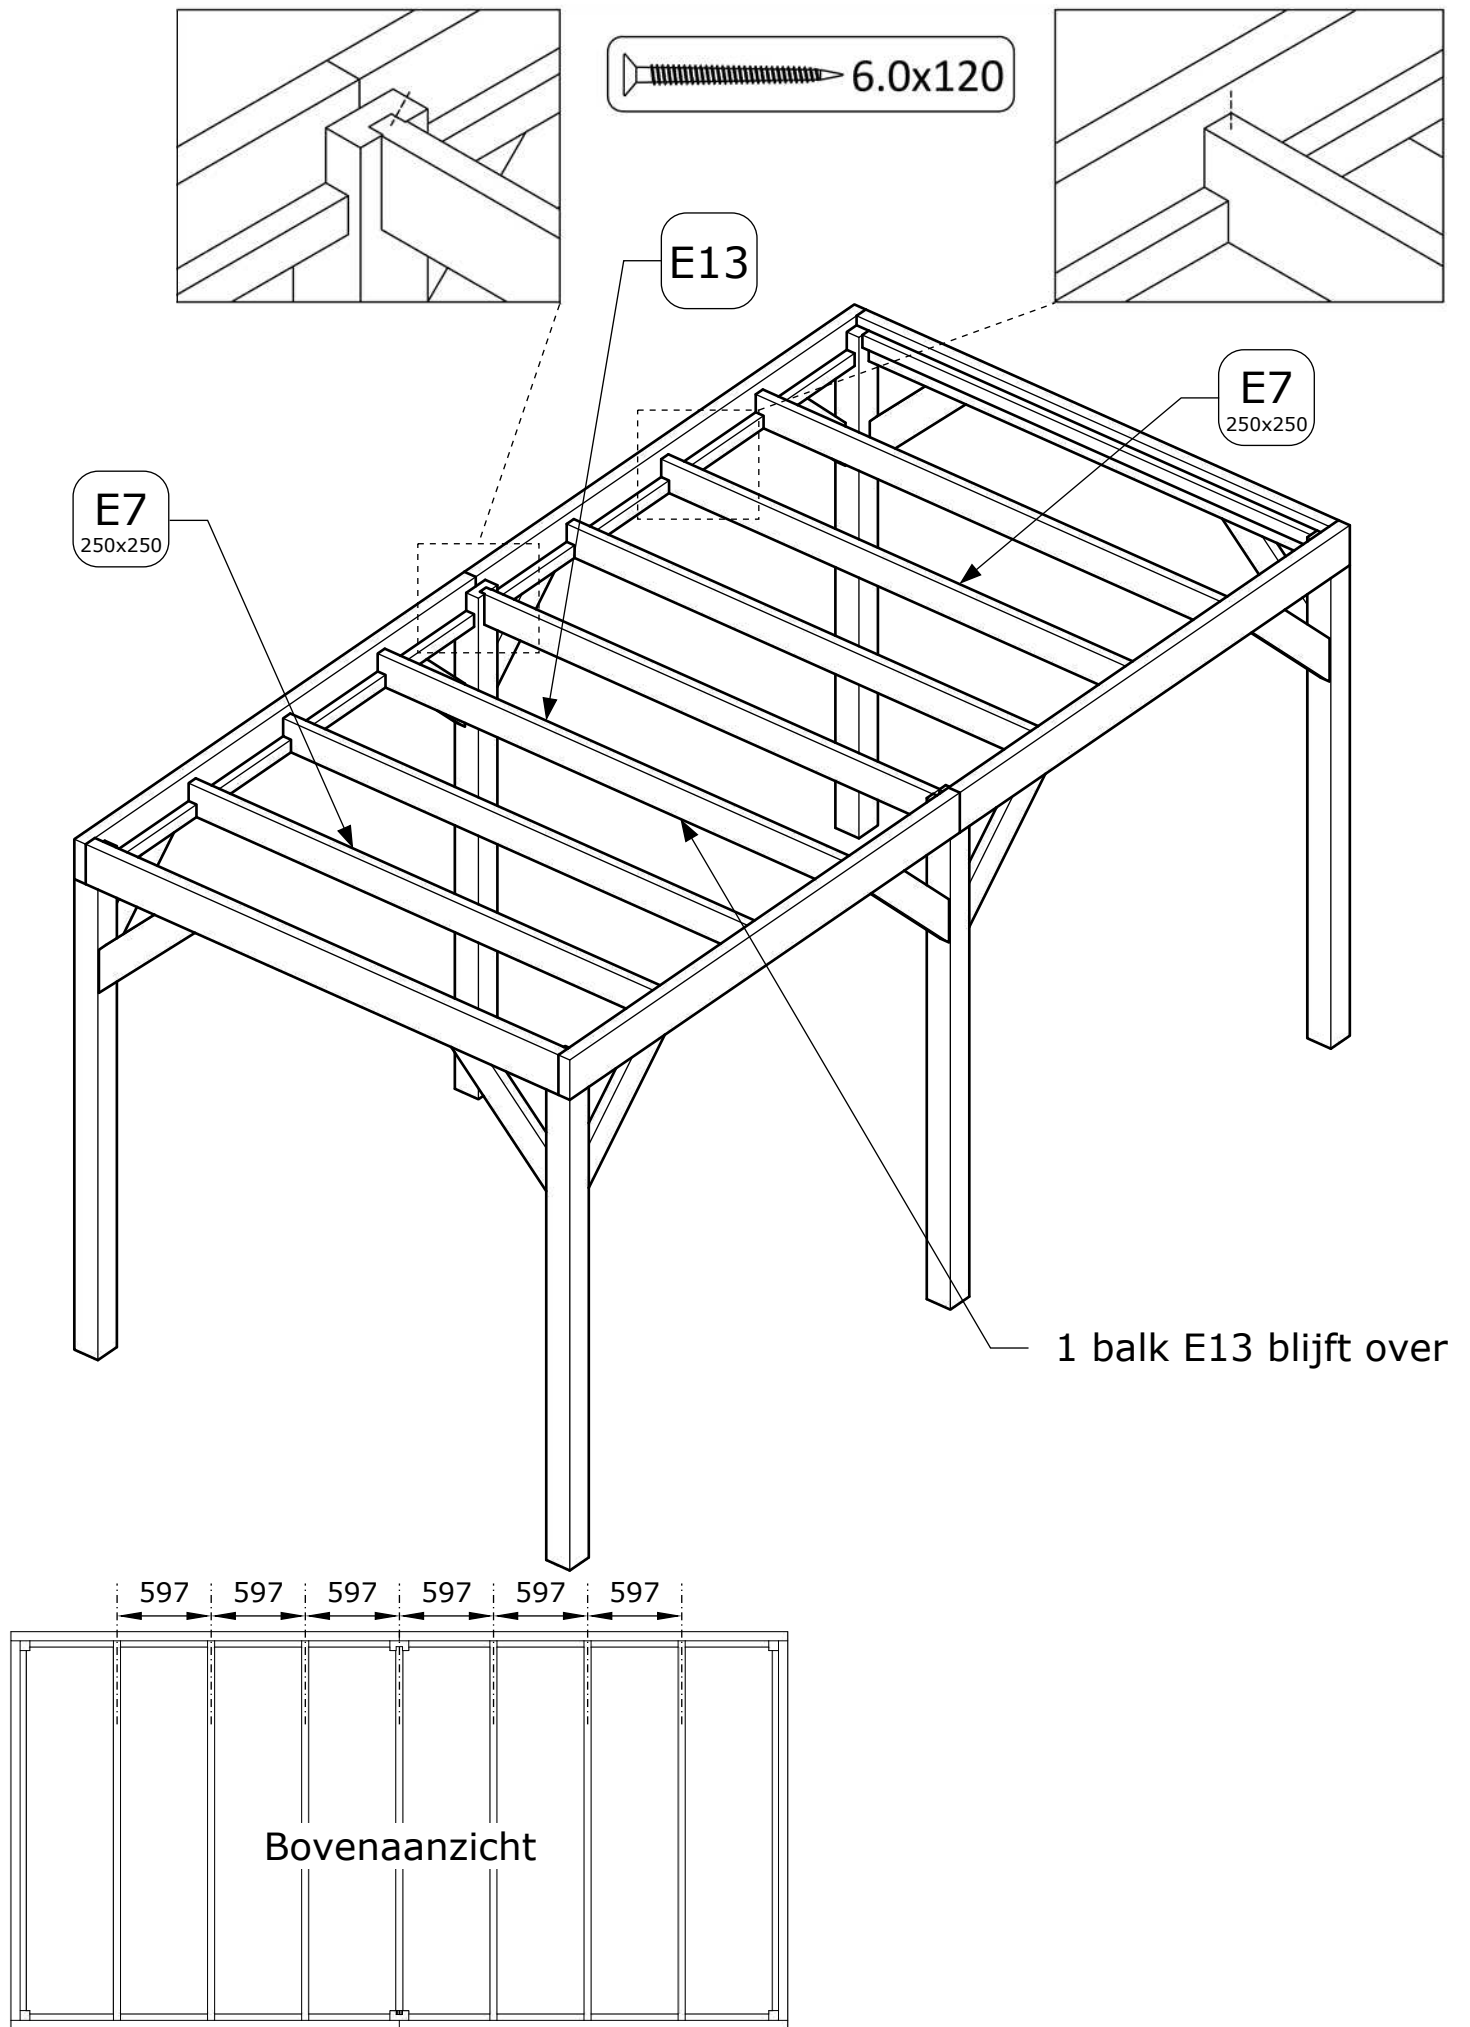

E6 2x
Art. 1024029

E5 1x
Art. 1024029

E4 6x
Art. 1048732

E12 2x
Art. 1048738

E2 1x
Art. 1048737

E11 1x
Art. 1048745

E1 2x
Art. 1048744

Afmetingen zijn circa maten, (constructie)wijzigingen voorbehouden.
Les dimensions sont indicatives. Nous nous réservons le droit de toute modification concernant les produits.
V211123 Outdoor Life Group Nederland Gouderak B.V.

Palenplan

Vooraanzicht

Zijaanzicht

E4

6.0x80

Bovenzijde gelijk met
bovenzijde staander

Onderzijde gelijk met
onderzijde ringbalk

Afmetingen zijn circa maten, (constructie)wijzigingen voorbehouden.
 Les dimensions sont indicatives. Nous nous réservons le droit de toute modification concernant les produits.
 V211123 Outdoor Life Group Nederland Gouderak B.V.