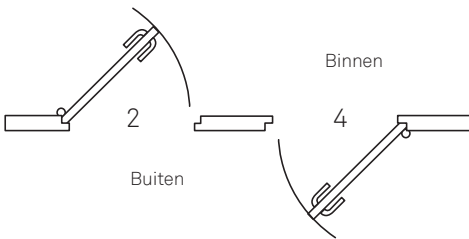

A 88.002.47

Paumelle

Rechtssdraaiende paumelle geschikt voor zowel naar binnen- als naar buitendraaiende ramen en deuren.
Rechtssdraaiende paumelles worden ook wel aangeduid als type 2 + 4.

Art. 107413

KARWEI
Postbus 100, 3830 AC Leusden
karwei.nl