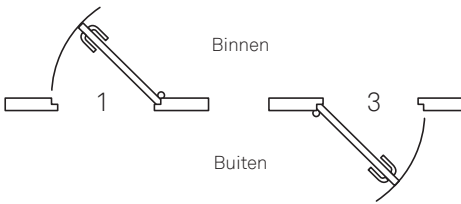

## Paumelle

Linksdraaiende paumelle geschikt voor zowel naar binnen- als naar buitendraaiende ramen en deuren.  
Linksdraaiende paumelles worden ook wel aangeduid als type 1 + 3.

Art. 107410

**KARWEI**  
Postbus 100, 3830 AC Leusden  
iarwei.nl