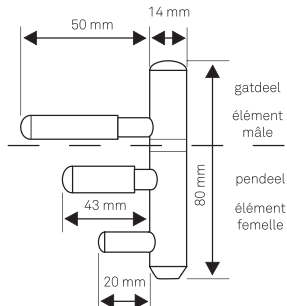

Inboorpaumelle

Geschikt voor houten kozijnen en opdek binnendeuren tot 20 kg (bij gebruik van 2 paumellen) of 30 kg (bij gebruik van 3 paumellen).

Bovenste pen, boormaat 6,0 mm
 Midden pen verstelbaar, boormaat 6,0 mm
 Onderste pen, boormaat 6,0 mm

De hoogte van de paumellegaten in deuren is gestandaardiseerd.
 De onderstaande maten worden hierbij aangehouden (gemeten vanaf de bovenzijde deur):
 Deurhoogte 2015mm - 236mm + 1736 mm
 Deurhoogte 2115mm - 336mm + 1836 mm
 Deurhoogte 2315mm - 336mm + 536 mm

De paumelle bestaat uit een pendeel en een gatdeel.
 Bij vervanging mag het pendeel eventueel op het kozijn blijven zitten.

Art. 106991

KARWEI
 Postbus 100, 3830 AC Leusden
 karwei.nl