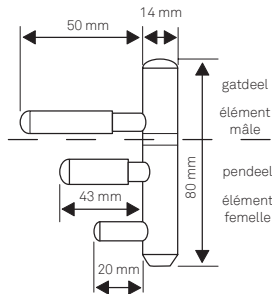

## Inboorpaumelle

**Geschikt voor houten kozijnen en opdek binnendeuren tot 20 kg (bij gebruik van 2 paumellen) of 30 kg (bij gebruik van 3 paumellen).**

Bovenste pen, boormaat 6,2 mm  
Midden pen verstelbaar, boormaat 6,9 mm  
Onderste pen, boormaat 6,5 mm

De hoogte van de paumellegaten in deuren is gestandaardiseerd.  
De onderstaande maten worden hierbij aangehouden (gemeten vanaf de bovenzijde deur):  
Deurhoogte 2015mm - 236mm + 1736 mm  
Deurhoogte 2115mm - 336mm + 1836 mm  
Deurhoogte 2315mm - 336mm + 536 mm

De paumelle bestaat uit een pendeel en een gatdeel.  
Bij vervanging mag het pendeel eventueel op het kozijn blijven zitten.

Art. 106992

8

**KARWEI**  
Postbus 100, 3830 AC Leusden  
karwei.nl