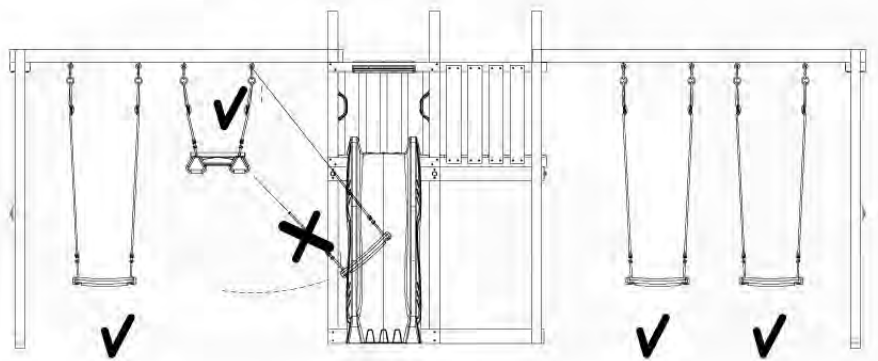

		1-Swing Module 200	2-Swing Module 200	1-Swing Module 220	2-Swing Module 220	1-Swing Module 220 Extra	2-Swing Module 220 Extra
L		657_101	657_102	657_151	657_152	650_178	650_179
A240	239cm - 240cm	2 x	2 x	2 x	2 x		
A220	219cm - 220cm	2 x	2 x				
B240	239cm - 240cm		1 x		1 x	2 x	3 x
B220	219cm - 220cm	1 x	1 x	1 x		1 x	
B160	159cm - 160cm						
C37	36cm - 37cm	2 x	2 x	2 x	2 x	2 x	2 x
D141	140cm - 141cm	2 x	2 x	2 x	2 x	2 x	2 x

05-6

	PartNo	PartName	QTY.
Hardware Pack	001_406	Stealth Screw 8x45	4
	001_417	Stealth Screw 8x80	4
	001_422	Stealth Screw 8x137	3
	002_220	Gap Point Screw T25 - 5x45	12
	002_223	Gap Point Screw T25 - 5x80	6
Other	005_528	Swing Beam Bracket 7x7	1
	005_529	Swing Beam Bracket 9x9	1
	007_001	Ground-anchor	2
Hardware Pack	022_31x	bpc-base version 3	2
	022_84x	bpc cover	2
	023_031	Finishing Washer GPS 5.0	2
Other	101_003	Swing hook with Carabiner	4