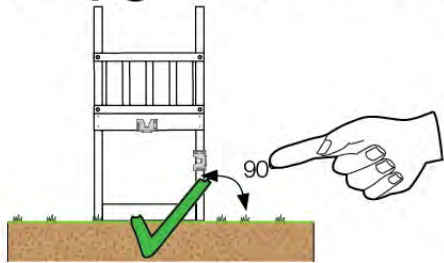

05 Safe Playground Planning

05-1