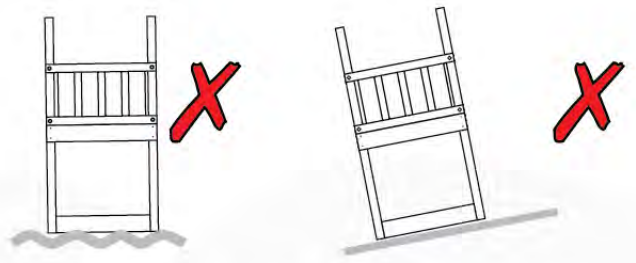

05 Safe Playground Planning

05-1