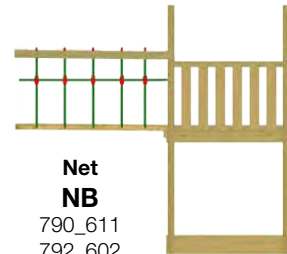

Bridge Module

Construction Packages (Sub-Assembly)

Base Towers (BT)

Small BT
790_001
790_002
790_003

Medium BT
792_002
792_003

Large BT
794_001

Extension Towers (ET)

Small ET
790_101
790_102

Medium ET
792_101
792_102
792_103
792_104
792_105
792_106

Large ET
792_107 792_113 794_107
792_108 792_114 794_108
792_109 794_102 794_109
792_110 794_103
792_111 794_104
792_112 794_105

Small ET
794_110

Modules Bridges (CB+NB)

Clatter CB
790_601
792_602
794_602

Net NB
790_611
792_602
794_602

Modules Swings (SM)

1-Swing Module 200 SM
857_101

2-Swing Module 200 SM
857_102

1-Swing Module 220 SM
857_151

2-Swing Module 220 SM
857_152