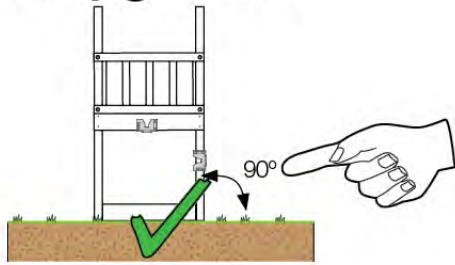

05 Safe Playground

05-1