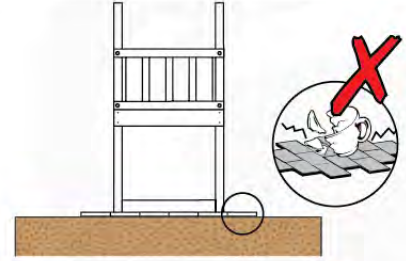

05 Safe Playground

05-1

05-2

05-3

05-4

05-5