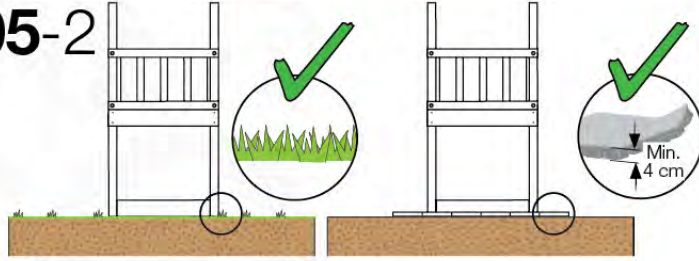

05 Safe Playground

05-1

05-2

05-3

05-4

05-5