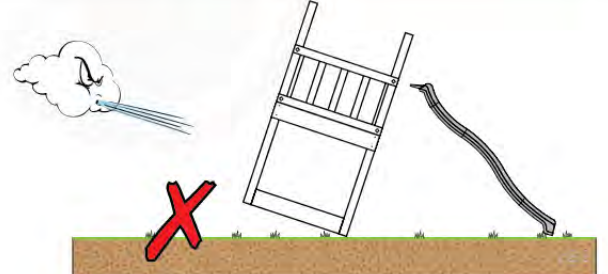

05 Safe Playground

05-1

05-2

05-3

05-4

05-5