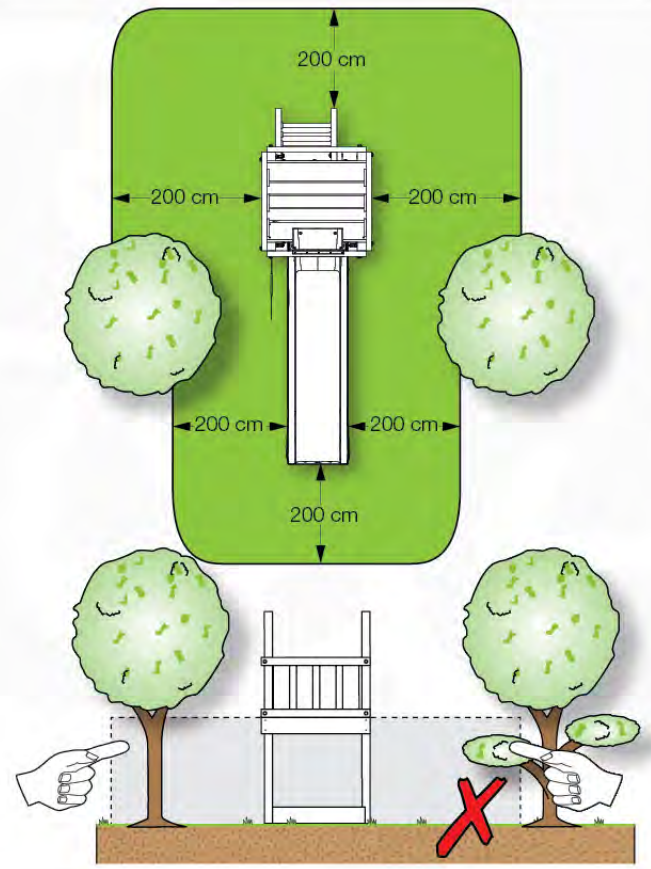

05 Safe Playground

05-1

05-2

05-3

05-4

05-5