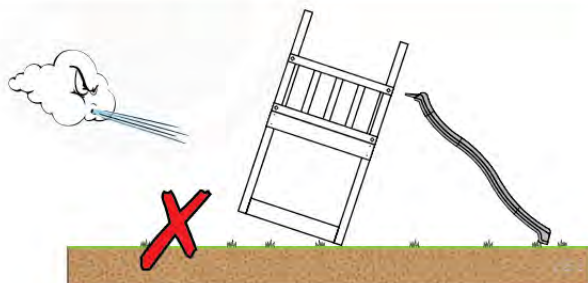

05 Safe Playground

05-1

05-2

05-3

05-4

05-5