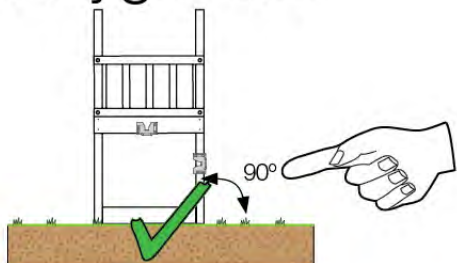

05 Safe Playground

05-1