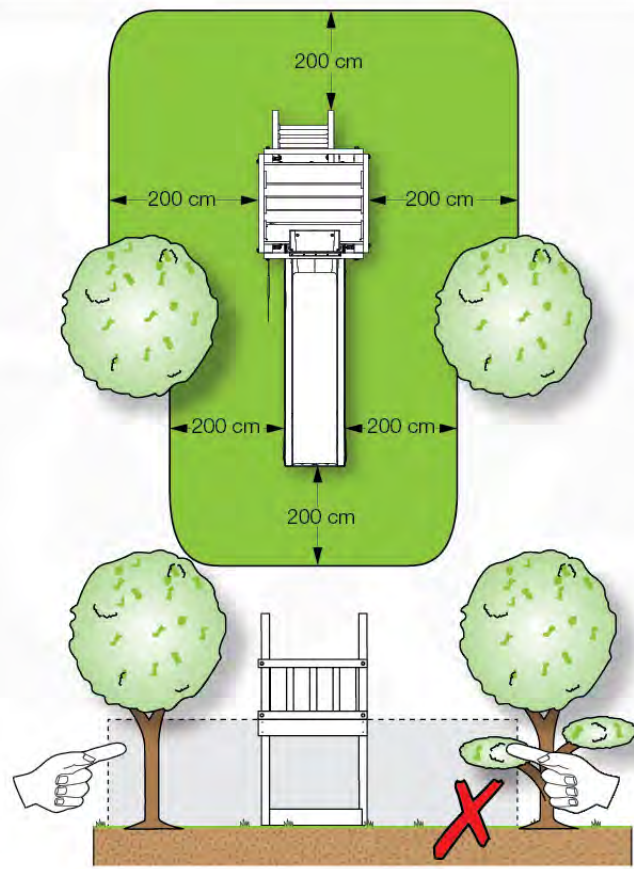

05 Safe Playground

05-1

05-2

05-3

05-4

05-5