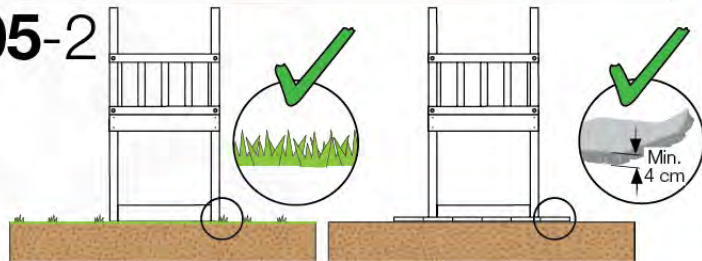

05 Safe Playground

05-1

05-2

05-3

05-4

05-5