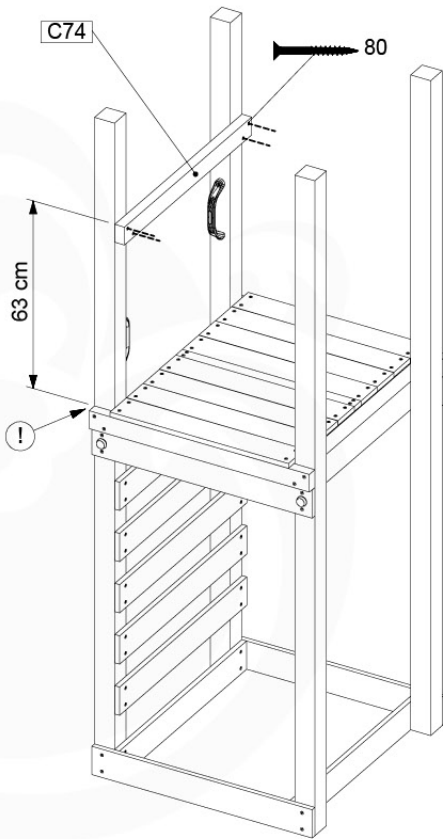

Rockwall 80 - P02 - 29-9-2021 - v4

11-1

min. 2,6 cm
max. 8,8 cm

11-2

11-3

12 Ladder

LA02

(194_103)

	PartNo	PartName	QTY.
Hardware Pack 100_603	001_404	Stealth Screw 8x30	4
	002_219	Gap Point Screw T25 - 5x30	4
	002_220	Gap Point Screw T25 - 5x45	6
	002_223	Gap Point Screw T25 - 5x80	4
Other	005_03x	Ladder Rung Y/B/G/R	3
	005_522	Connection Bracket Mini Market	2
	022_835	Rung Cap	6
	120_102	Handgrip set (2x Complete)	1
Wood	C74	Beam 740 mm	1
	C130	Beam 1300 mm	2