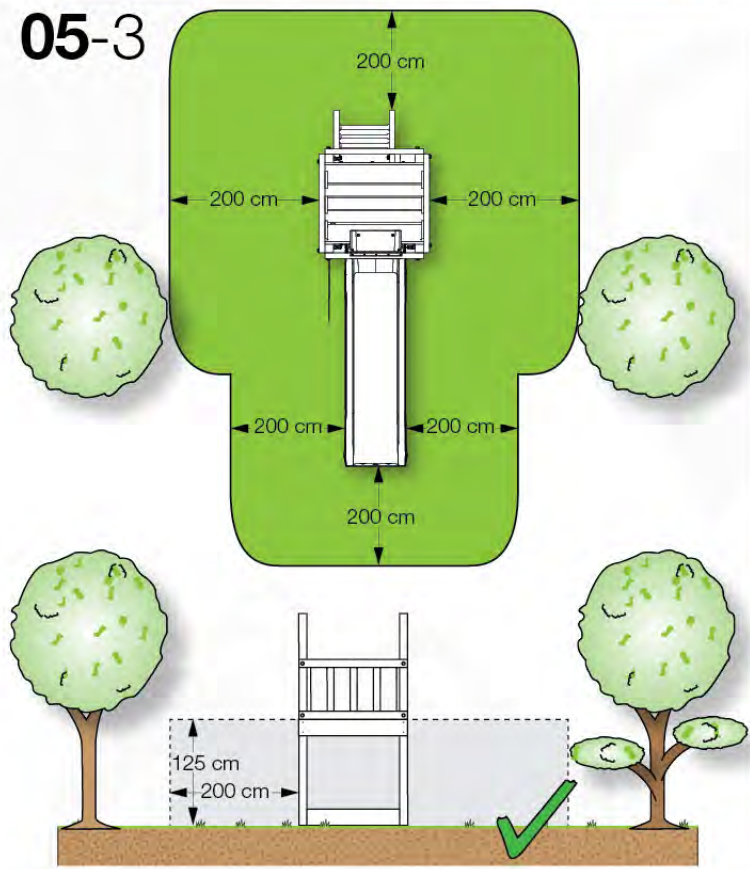

05 Safe Playground

05-1

05-2

05-3

05-4

05-5