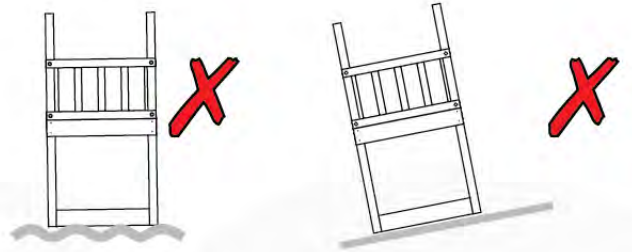

05 Safe Playground

05a