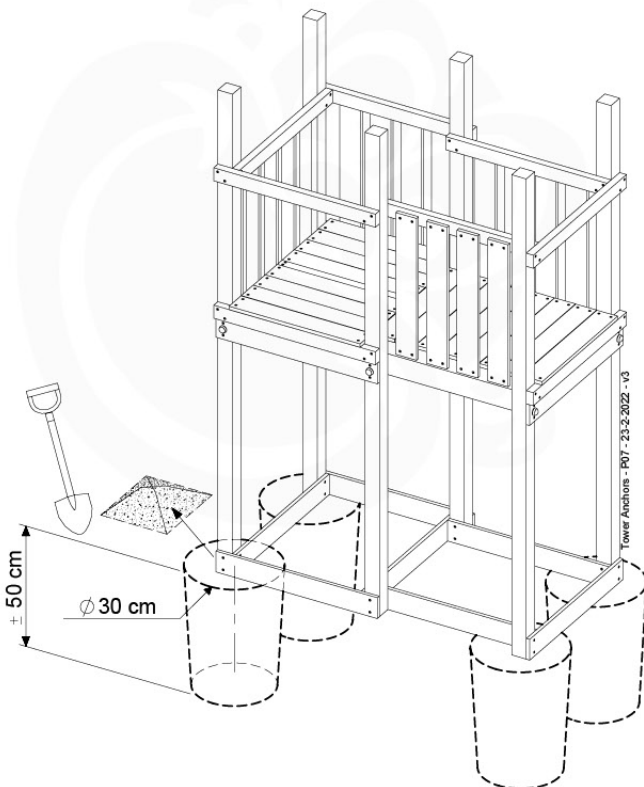

+

15

1-Swing Module / 2-Swing Module
457_101
457_102

+

15

1-Climb Module / 2-Climb Module
457_105
457_106

15 Ground Anchors

GA02

Parts:

Assembly Package Tower
194_100

Tower Anchors - P03 - 23-2-2022 - v3

15-1

Tower Anchors - P07 - 23-2-2022 - v3

15-2

24h ↓

16 Add-on