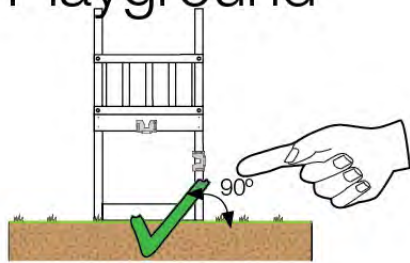

05 Safe Playground

05a