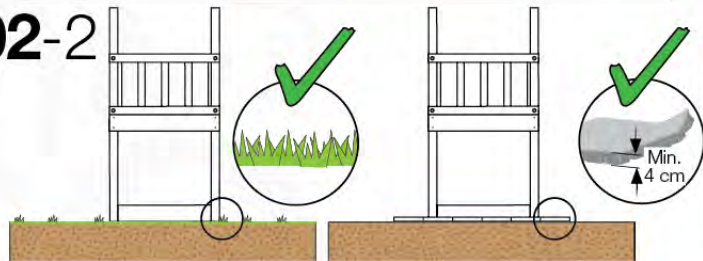

02 Safe Playground

02-1

02-2

02-3

02-4

02-5