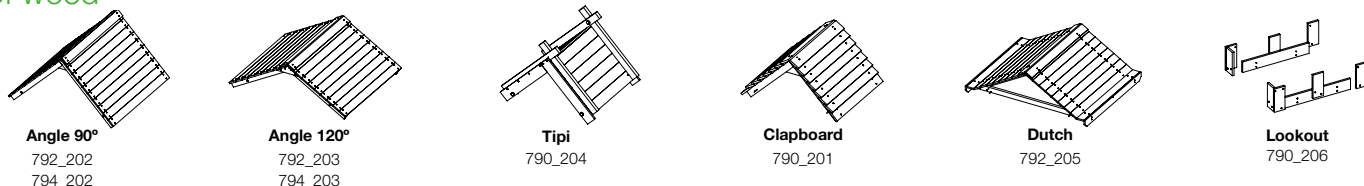

Extension Towers (ET)

Tower 80 **Tower 140**
790_101 794_102
790_102 794_103
794_104

Tower 115
792_101 794_105
792_102 794_106
792_103 794_108
792_104 794_109
792_105 794_110
792_106
792_107
792_108
792_109
792_110
792_111
792_112
792_113
792_114

Roofs (RF)

Roof tarp

Angle 90°
792_201

Fort
794_204

Hut
792_206

Tipi
790_203

Gable
790_202

Pyramid
790_205

Excentric
792_204

Roof wood

Angle 90°
792_202
794_202

Angle 120°
792_203
794_203

Tipi
790_204

Clapboard
790_201

Dutch
792_205

Lookout
790_206