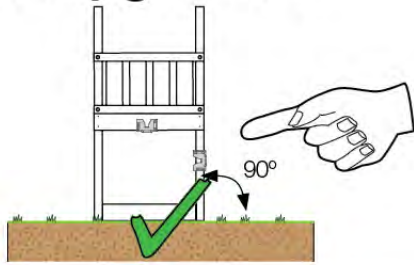

05 Safe Playground

05-1