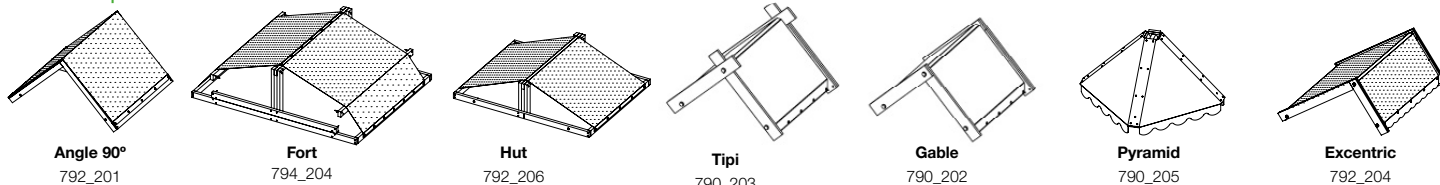

Roofs (RF)

Roof tarp

Tipi
790_203