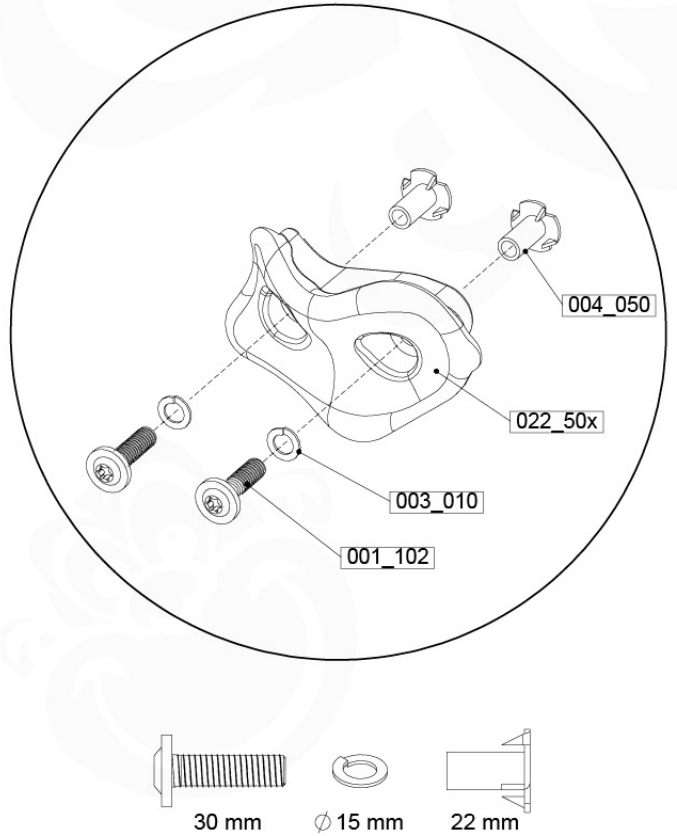

Rockwall 80 - P02 - 29-9-2021 - v4

11-1

min. 2,6 cm
max. 8,8 cm

11-2

11-3

12 2-Step Ladder

LA06

(194_102)