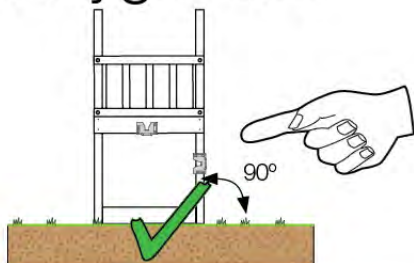

05 Safe Playground

05-1