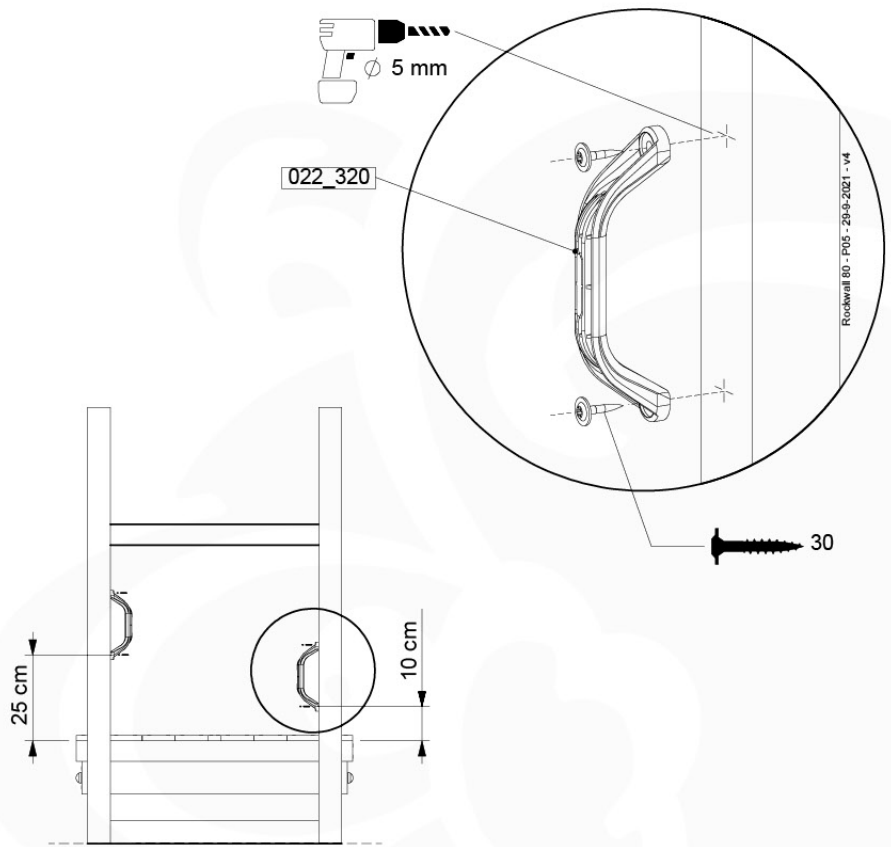

Rockwall 80 - P02 - 29-9-2021 - v4

11-1

min. 2,6 cm
max. 8,8 cm

11-2

11-3

12 2-Step Ladder

LA06

(194_102)