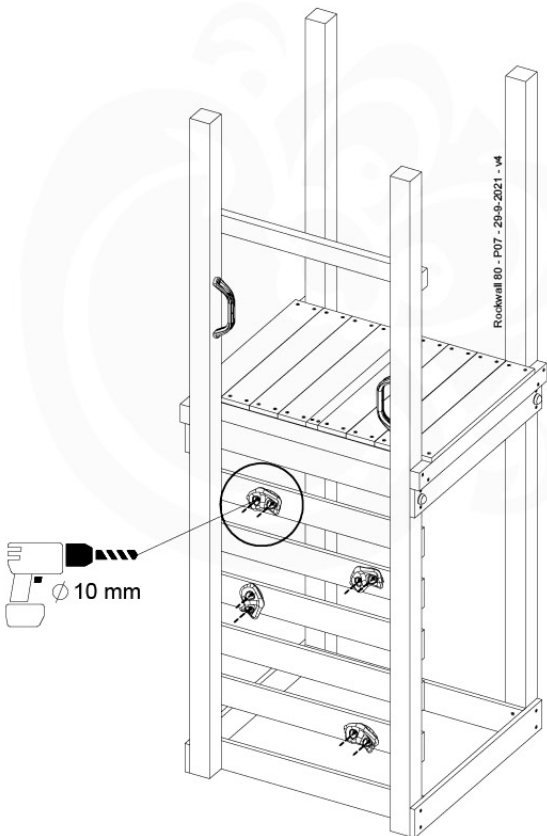

Rockwall 80 - P02 - 29-9-2021 - v4

11-1

min. 2,6 cm
max. 8,8 cm

11-2

11-3

12 2-Step Ladder

LA06

(194_102)