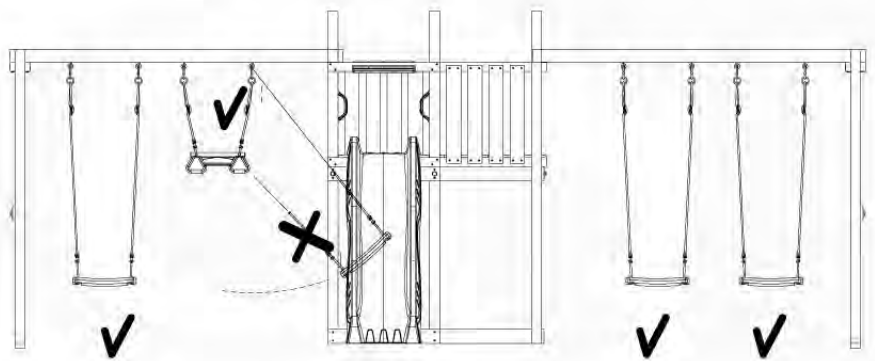

		1-Swing Module 200	2-Swing Module 200	1-Swing Module 220	2-Swing Module 220	1-Swing Module 220 Extra	2-Swing Module 220 Extra
L		657_101	657_102	657_151	657_152	650_178	650_179
A240 A220	239cm - 240cm 219cm - 220cm	2 x	2 x	2 x	2 x		
B240 B220 B160	239cm - 240cm 219cm - 220cm 159cm - 160cm	1 x	1 x	1 x	1 x	2 x	3 x
C37	36cm - 37cm	2 x	2 x	2 x	2 x	2 x	2 x
D141	140cm - 141cm	2 x	2 x	2 x	2 x	2 x	2 x

05-6

	PartNo	PartName	QTY.
Hardware Pack	001_406	Stealth Screw 8x45	4
	001_417	Stealth Screw 8x80	4
	001_422	Stealth Screw 8x137	3
	002_220	Gap Point Screw T25 - 5x45	12
	002_223	Gap Point Screw T25 - 5x80	6
Other	005_528	Swing Beam Bracket 7x7	1
	005_529	Swing Beam Bracket 9x9	1
	007_001	Ground-anchor	2
Hardware Pack	022_31x	bpc-base version 3	2
	022_84x	bpc cover	2
	023_031	Finishing Washer GPS 5.0	2
Other	101_003	Swing hook with Carabiner	4