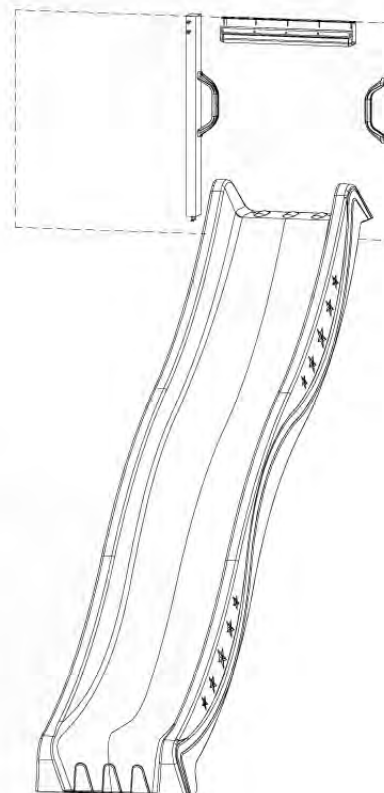

- 334_100 Yellow
- 334_200 Blue
- 334_300 Green
- 334_400 Red
- 334_500 Fuchsia
- 334_600 Dark Green

Fireman's Pole

201_275

19 Slide

SL29

	PartNo	PartName	QTY.
Hardware pack	000_101	Nail Pan Head	10
	002_223	Gap Point Screw T25 - 5x80	4
	002_308	Gap Point Screw T25 - 5x20	2
Other	120_102	Handgrip set (complete 2x)	1
	123_200	Bumperpad	1
	334_xxx / 324_xxx	Wavy Star Slide XXL 2650 mm / Wavy Star Slide XL 2200 mm	1
Timber	C70	Beam 700 mm	1

DL SLIDE 70/140 - P05 TR - 11-2-2022 - v1

19-1

DL SLIDE 70/140 - P09 TR - 11-2-2022 - v1

19-2

DL SLIDE 70/140 - P13 TR - 11-2-2022 - v1

19-3

19-4

19-5