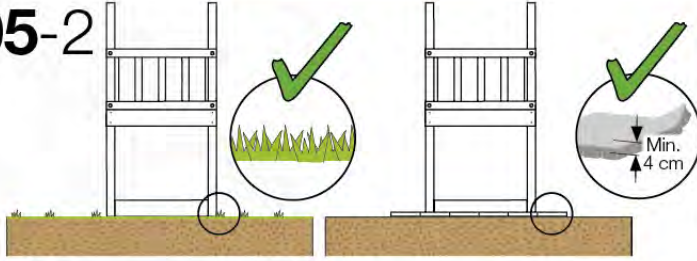

05 Safe Playground Planning

05-1

05-2

05-3

05-4

05-5