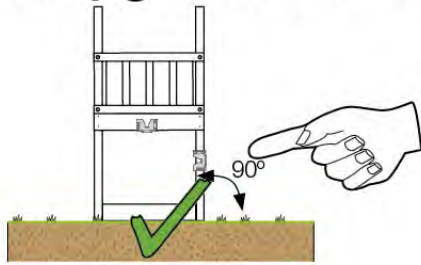

05 Safe Playground Planning

05-1