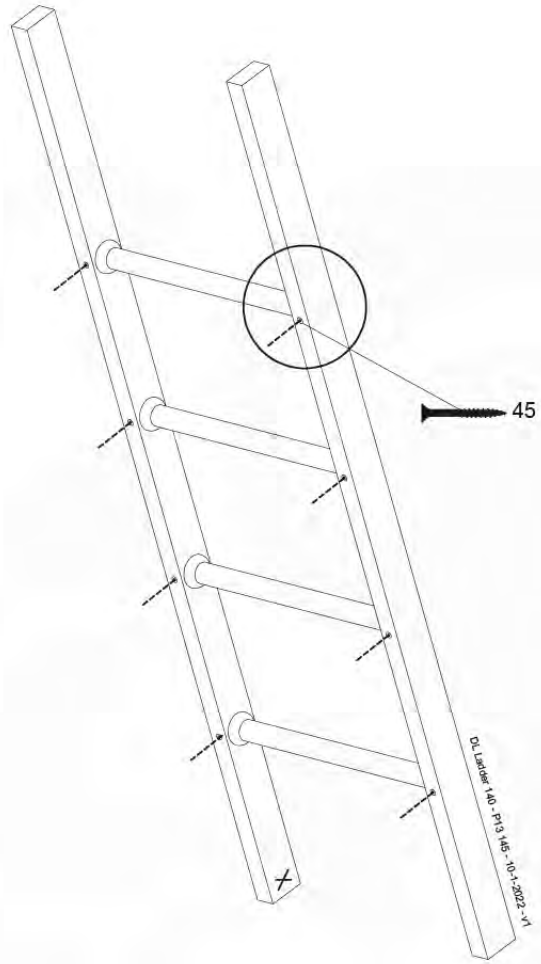

Roof Chalet 140 - P02 - 3-11-2021 - v1.0

14-1

14-2

14-3

14-4

15 Ladder

LA25

	PartNo	PartName	QTY.
Hardware pack	001_404	Stealth Screw 8x30	4
	002_219	Gap Point Screw T25 - 5x30	4
	002_220	Gap Point Screw T25 - 5x45	8
	002_223	Gap Point Screw T25 - 5x80	4
Other	005_03x	Ladder Rung Y/B/G/R	4
	005_522	Connection Bracket Mini Market	2
	022_835	Rung Cap	8
	120_102	Handgrip set (complete 2x)	1
Timber	C70	Beam 700 mm	1
	C150	Beam 1500 mm	2

DL Ladder 140 - P08 TL 145 - 10-1-2022 - V1

15-1

DL Ladder 140 - P11 145 - 10-1-2022 - V1

15-2

15-3

15-4

15-5

16 Swing Module / Climb Module