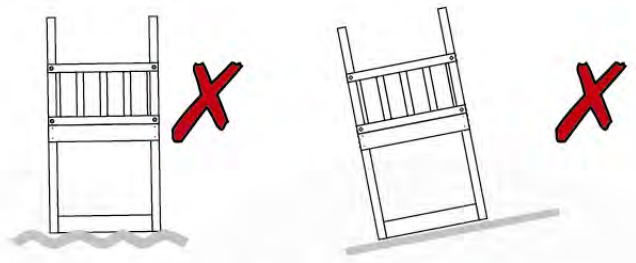

05 Safe Playground Planning

05-1