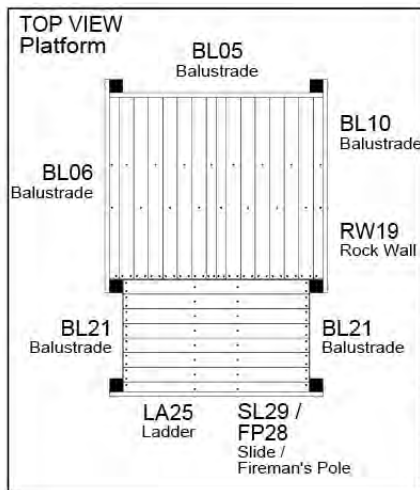

Part 2

Assembly

Instructions

Jungle Chalet 2.1

801_013

Jungle Gym

BACKYARD PLAYGROUNDS

since 1988

EN. Warnings. Only for domestic use. Maximum number of users is 9. **DE.** Achtung. Nur für den Hausgebrauch. Maximale Benutzerzahl: 9. **FR.** Attention. Réserve à un usage familial. Le nombre maximal d'utilisateurs est de 9. **NL.** Waarschuwingen. Uitsluitend voor huishoudelijk gebruik. Het maximale aantal gebruikers is 9. **BG.** Внимание. За употреба само в домашни условия. Максималният брой потребители е 9. **CS.** Varování. Jen pro domácí použití. Maximální počet uživatelů je 9. **DA.** Advarsel. Kun til privat brug. Maksimum antal brugere er 9. **EL.** Προειδοποίησης. Μόνο για οικιακή χρήση. Μέγιστος αριθμός χρηστών 9. **ES.** Advertencias. Solo para uso doméstico. Número máximo de usuarios: 9. **ET.** Hoiatused. Ainult koduseks kasutamiseks. Maksimaalne kasutajate arv on 9. **FI.** Varoitukset. Ainoastaan kotikäyttöön. Käyttäjää yhteensä enintään 9. **HR.** Upozorenja. Samo za kućansku uporabu. Maksimalan broj korisnika je 9. **HU.** Figyelmeztetések. Csak otthoni használatra! A használók max. száma: 9. **IS.** Varnaðarorð. Engöngu fyrir einkanoðkun í heimahúsum og á einkalóðum. Hámarksfjöldi notenda er 9. **IT.** Avvertenze. Solo per uso domestico. Massimo numero di utenti è 9. **LT.** Įspėjimai. Tik būtinam naudojimui. Maksimalus naudotojų skaičius 9. **LV.** Brīdinājumi. Izmanto tikai mājās. Maksimālais lietotāju skaits ir 9. **NO.** Advarsel. Kun for privat bruk. Maksimalt antall brukere er 9. **PL.** Ostrzeżenia. Wyłącznie do użytku domowego. Maksymalna liczba użytkowników to 9. **PT.** Avisos. Apenas para uso doméstico. O número máximo de utilizadores é 9. **RO.** Avertismente. Numai pentru uz domestic. Numărul maxim de utilizatori este 9. **RU.** Предостережения. Только для домашнего использования. Максимальное количество пользователей - 9. **SK.** Upozornenia. Iba na domáce použitie. Maximálne množstvo osôb je 9. **SL.** Opozorila. Samo za domačo uporabo. Maksimalno število uporabnikov je 9. **SR.** Upozorenja. Samo za kućnu upotrebu. Maksimalan broj korisnika je 9. **SV.** Varningar. Endast för hemmabruk. Det maximala antalet användare är 9. **TR.** Uyarılar. Sadece ev kullanımı için. Maksimum kullanıcı sayısı 9.