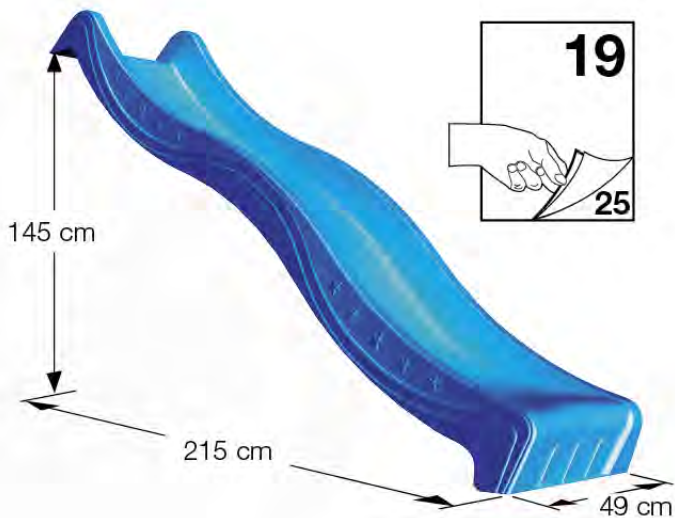

18 Add-on

Wavy Star Slide XXL

- 334_100 Yellow
- 334_200 Blue
- 334_300 Green
- 334_400 Red
- 334_500 Fuchsia
- 334_600 Dark Green