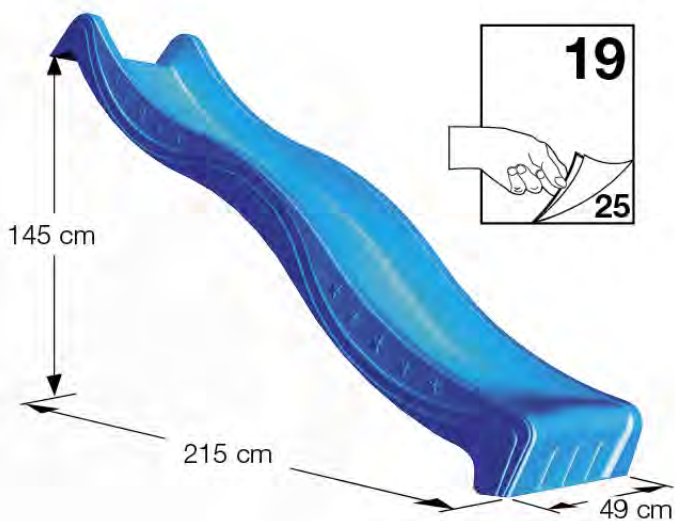

18 Add-on

Wavy Star Slide XXL

- 334_100 Yellow
- 334_200 Blue
- 334_300 Green
- 334_400 Red
- 334_500 Fuchsia
- 334_600 Dark Green