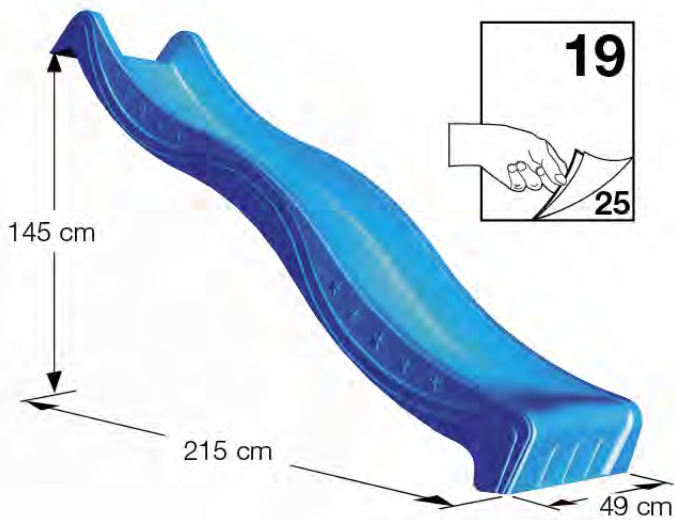

18 Add-on

Wavy Star Slide XXL

- 334_100 Yellow
- 334_200 Blue
- 334_300 Green
- 334_400 Red
- 334_500 Fuchsia
- 334_600 Dark Green