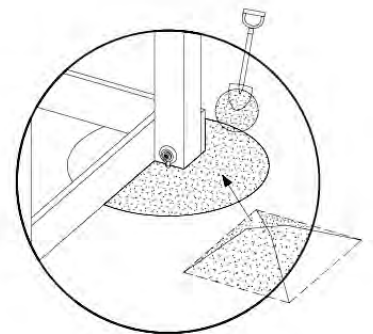

20 L / 40 kg

1.

2.

24h

3.

4.

18 Add-on

Wavy Star Slide XXL