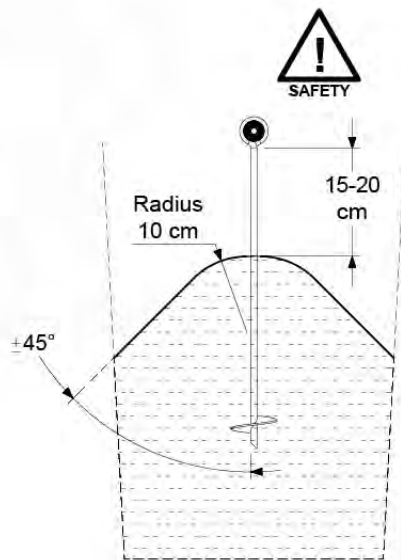

20 L / 40 kg

1.

2.

24h

3.

4.

18 Add-on

Wavy Star Slide XXL