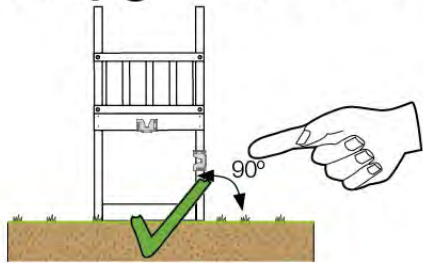

05 Safe Playground Planning

05-1