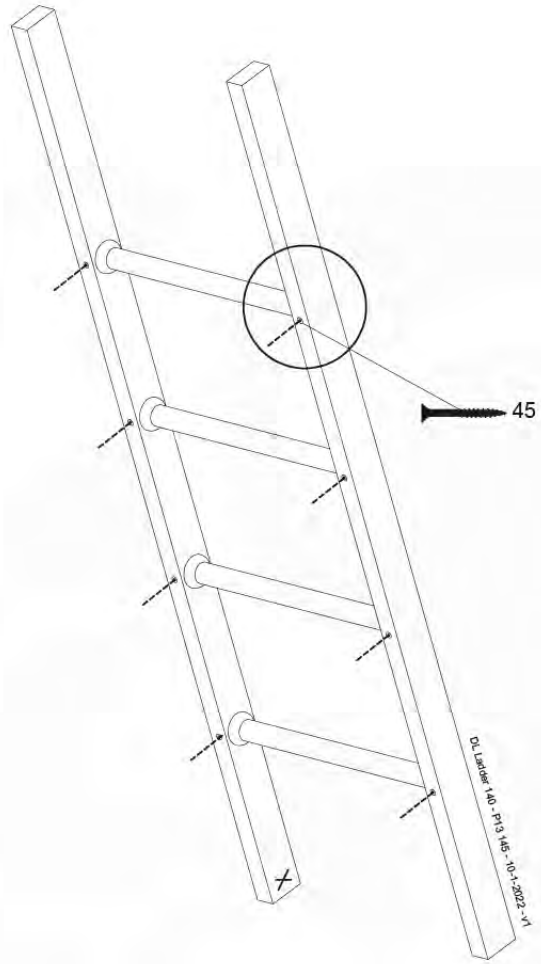

Roof Chalet 140 - P102 - 3-11-2021 - v1.0

14-1

14-2

14-3

14-4

15 Ladder

LA25

	PartNo	PartName	QTY.
Hardware pack	001_404	Stealth Screw 8x30	4
	002_219	Gap Point Screw T25 - 5x30	4
	002_220	Gap Point Screw T25 - 5x45	8
	002_223	Gap Point Screw T25 - 5x80	4
Other	005_03x	Ladder Rung Y/B/G/R	4
	005_522	Connection Bracket Mini Market	2
	022_835	Rung Cap	8
	120_102	Handgrip set (complete 2x)	1
Timber	C70	Beam 700 mm	1
	C150	Beam 1500 mm	2

DL Ladder 140 - P08 TL 145 - 10-1-2022 - V1

15-1

DL Ladder 140 - P11 145 - 10-1-2022 - V1

15-2

15-3

15-4

15-5

16 Swing Module / Climb Module