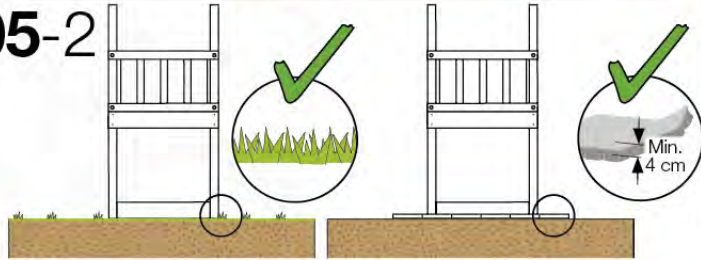

05 Safe Playground Planning

05-1

05-2

05-3

05-4

05-5