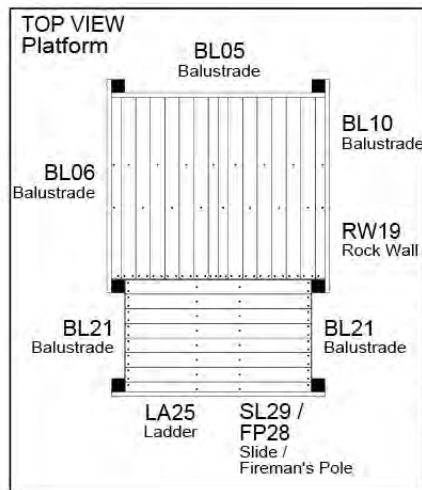

Part 2

Assembly

Instructions

Jungle Chalet 2.1

801_013

Jungle Gym

BACKYARD PLAYGROUNDS

since 1988

EN. Warnings. Only for domestic use. Maximum number of users is 9. **DE.** Achtung. Nur für den Hausgebrauch. Maximale Benutzerzahl: 9. **FR.** Attention. Réserve à un usage familial. Le nombre maximal d'utilisateurs est de 9. **NL.** Waarschuwingen. Uitsluitend voor huishoudelijk gebruik. Het maximale aantal gebruikers is 9. **BG.** Внимание. За употреба само в домашни условия. Максималният брой потребители е 9. **CS.** Varování. Jen pro domácí použití. Maximální počet uživatelů je 9. **DA.** Advarsel. Kun til privat brug. Maksimum antal brugere er 9. **EL.** Προειδοποίησης. Μόνο για οικιακή χρήση. Μέγιστος αριθμός χρηστών 9. **ES.** Advertencias. Solo para uso doméstico. Número máximo de usuarios: 9. **ET.** Hoiatused. Ainult koduseks kasutamiseks. Maksimaalne kasutajate arv on 9. **FI.** Varoitukset. Ainoastaan kotikäyttöön. Käyttäjää yhteensä enintään 9. **HR.** Upozorenja. Samo za kućansku uporabu. Maksimalan broj korisnika je 9. **HU.** Figyelmeztetések. Csak otthoni használatra! A használók max. száma: 9. **IS.** Varnaðarorð. Engöngu fyrir einkanoðkun í heimahúsum og á einkalóðum. Hámarksfjöldi notenda er 9. **IT.** Avvertenze. Solo per uso domestico. Massimo numero di utenti è 9. **LT.** Įspėjimai. Tik būtinam naudojimui. Maksimalus naudotojų skaičius 9. **LV.** Brīdinājumi. Izmanto tikai mājās. Maksimālais lietotāju skaits ir 9. **NO.** Advarsel. Kun for privat bruk. Maksimalt antall brukere er 9. **PL.** Ostrzeżenia. Wyłącznie do użytku domowego. Maksymalna liczba użytkowników to 9. **PT.** Avisos. Apenas para uso doméstico. O número máximo de utilizadores é 9. **RO.** Avertismente. Numai pentru uz domestic. Numărul maxim de utilizatori este 9. **RU.** Предостережения. Только для домашнего использования. Максимальное количество пользователей - 9. **SK.** Upozornenia. Iba na domáce použitie. Maximálne množstvo osôb je 9. **SL.** Opozorila. Samo za domačo uporabo. Maksimalno število uporabnikov je 9. **SR.** Upozorenja. Samo za kućnu upotrebu. Maksimalan broj korisnika je 9. **SV.** Varningar. Endast för hemmabruk. Det maximala antalet användare är 9. **TR.** Uyarılar. Sadece ev kullanımı için. Maksimum kullanıcı sayısı 9.