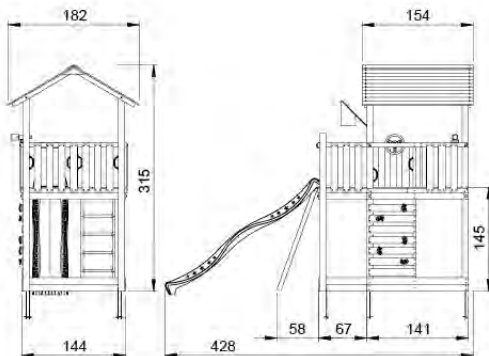

Part 2

Assembly

Instructions

Jungle Chalet 2.1

801_013

Jungle Gym

BACKYARD PLAYGROUNDS

since 1988

EN. Warnings. Only for domestic use. Maximum number of users is 9. **DE.** Achtung. Nur für den Hausgebrauch. Maximale Benutzerzahl: 9. **FR.** Attention. Réserve à un usage familial. Le nombre maximal d'utilisateurs est de 9. **NL.** Waarschuwingen. Uitsluitend voor huishoudelijk gebruik. Het maximale aantal gebruikers is 9. **BG.** Внимание. За употреба само в домашни условия. Максималният брой потребители е 9. **CS.** Varování. Jen pro domácí použití. Maximální počet uživatelů je 9. **DA.** Advarsel. Kun til privat brug. Maksimum antal brugere er 9. **EL.** Προειδοποίησης. Μόνο για οικιακή χρήση. Μέγιστος αριθμός χρηστών 9. **ES.** Advertencias. Solo para uso doméstico. Número máximo de usuarios: 9. **ET.** Hoiatused. Ainult koduseks kasutamiseks. Maksimaalne kasutajate arv on 9. **FI.** Varoitukset. Ainoastaan kotikäyttöön. Käyttäjää yhteensä enintään 9. **HR.** Upozorenja. Samo za kućansku uporabu. Maksimalan broj korisnika je 9. **HU.** Figyelmeztetések. Csak otthoni használatra! A használók max. száma: 9. **IS.** Varnaðarorð. Engöngu fyrir einkanoðkun í heimahúsum og á einkalóðum. Hámarksfjöldi notenda er 9. **IT.** Avvertenze. Solo per uso domestico. Massimo numero di utenti è 9. **LT.** Įspėjimai. Tik būtinam naudojimui. Maksimalus naudotojų skaičius 9. **LV.** Brīdinājumi. Izmanto tikai mājās. Maksimālais lietotāju skaits ir 9. **NO.** Advarsel. Kun for privat bruk. Maksimalt antall brukere er 9. **PL.** Ostrzeżenia. Wyłącznie do użytku domowego. Maksymalna liczba użytkowników to 9. **PT.** Avisos. Apenas para uso doméstico. O número máximo de utilizadores é 9. **RO.** Avertismente. Numai pentru uz domestic. Numărul maxim de utilizatori este 9. **RU.** Предостережения. Только для домашнего использования. Максимальное количество пользователей - 9. **SK.** Upozornenia. Iba na domáce použitie. Maximálne množstvo osôb je 9. **SL.** Opozorila. Samo za domačo uporabo. Maksimalno število uporabnikov je 9. **SR.** Upozorenja. Samo za kućnu upotrebu. Maksimalan broj korisnika je 9. **SV.** Varningar. Endast för hemmabruk. Det maximala antalet användare är 9. **TR.** Uyarılar. Sadece ev kullanımı için. Maksimum kullanıcı sayısı 9.