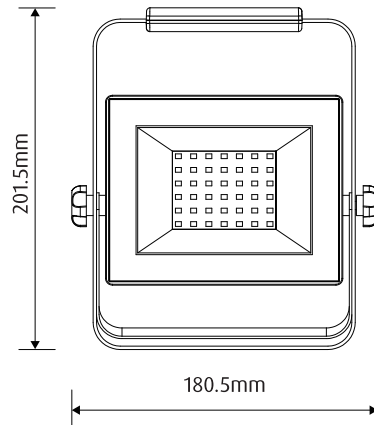

IP65

230V

Prolight

321006030

321006050