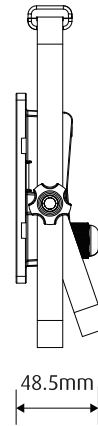

IP65

230V

Prolight

321006030

321006050